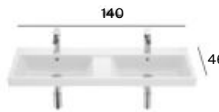

Lavabos murales

The Gap

Lavabos totem

M - Puede instalarse en mueble / P - Admite Pedestal / S - Admite Semipedestal

● Los lavabos Beyond e Inspira están disponibles en blanco, blanco mate, beige, café, perla y onix. ● Los lavabos Carmen están disponibles en blanco y negro. Medidas en cm.

^N Novedad