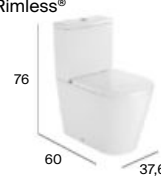

### Inodoro tanque alto o empotrable adosado a pared Roca Rimless®

● 4,5/3 L

● 4,5/3 L