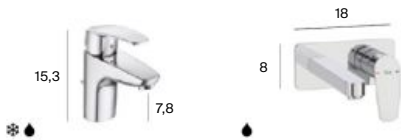

# Cala

Apertura en frío

1.000.000 de ciclos

Evershine

Acabado Mate

Monomando para lavabo desagüe automático / tragacadenilla / cuerpo liso

Monomando empotrable para lavabo

Monomando para lavabo desagüe automático / enganche cadenilla / cuerpo liso