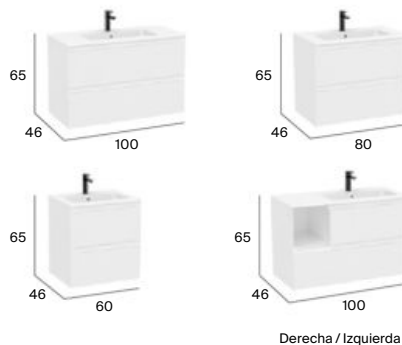

Unik (lavabo de Stonex® en acabado blanco mate y mueble)

Stonex®

Cierre amortiguado

Acabados (mueble)

Blanco mate   Perla   Azul noche   Onix   Negro mate

Acabado (Lavabo)

Blanco mate

Ver complementos y espejos disponibles en p.74-75. Medidas en cm.

Ver complementos y espejos disponibles en p.74-75. Medidas en cm.

^N Novedad