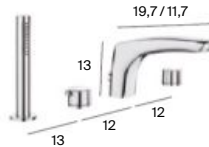

Bimando de repisa para baño-ducha