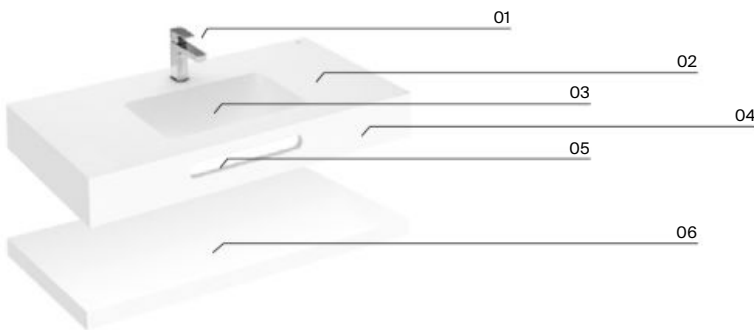

Elementos configurables

- 01 Distintas opciones de orificios para grifería, desagüe y rebosadero
- 02 **Encimera**
  Disponible en ancho 450 y 500 mm
- 03 **Cubeta**
  Modo Round Ø 370 mm
  Modo Soft 450 y 550 mm
  Modo Square 450 y 550 mm
  Beyond 500 mm
  Posibilidad de hasta 4 cubetas en la misma encimera
  Modo Dash 500 y 550 mm
  (Cubeta única sin faldón opcional)
- 04 **Faldón opcional**
  Sin faldón, la altura de la encimera es de 12 mm
  Con faldón, 50 ó 125 mm
- 05 **Toallero opcional**
  Para faldón de 125 mm
- 06 **Estante adicional**
  Disponible en ancho 385 mm y altura 50 mm