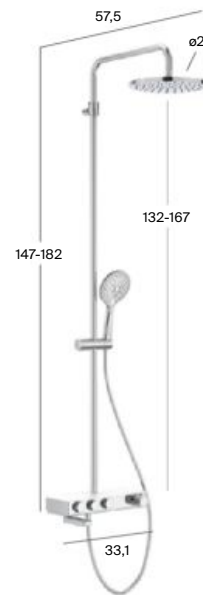

Quick Reaction

Safe Touch

Medidas en cm.

Columnas de Ducha

Medidas en cm.

<sup>N</sup> Novedad