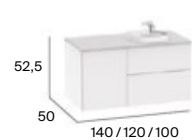

Derecha / Izquierda

Acabados (mueble)