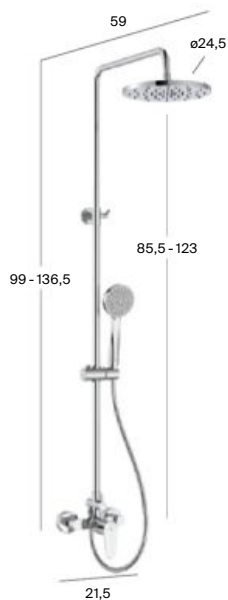

Victoria-M Plus Monomando

Columna de ducha monomando exterior ajustable en altura