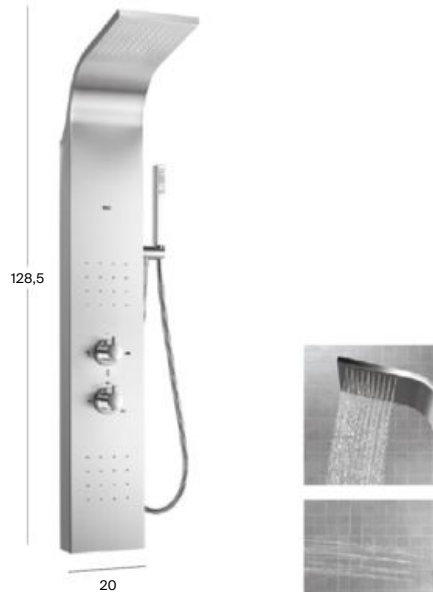

Columna de hidromasaje termostática exterior

Set opcional para instalación en esquina. Medidas en cm.

Quick
Reaction

Safe Touch