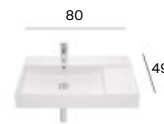

Lavabos murales

M

M

Lavabos totem

M - Puede instalarse en mueble / P - Admite Pedestal / S - Admite Semipedestal

● Los lavabos Beyond e Inspira están disponibles en blanco, blanco mate, beige, café, perla y onix. ● Los lavabos Carmen están disponibles en blanco y negro. Medidas en cm.

^N Novedad