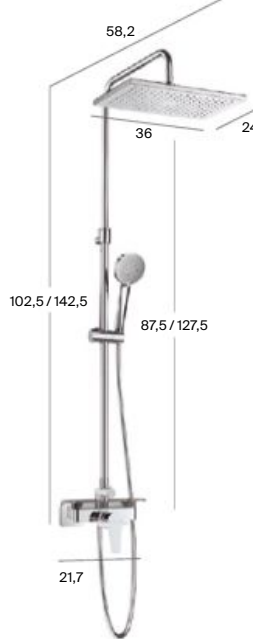

Even-M Square

Columna de ducha monomando exterior con repisa

Quick Reaction

Safe Touch

Evershine

Everlux

También disponible en Everlux: negro titanio, oro rosado y negro titanio cepillado. Medidas en cm.