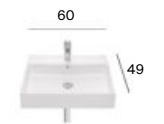

Lavabos murales

M

Lavabos totem

M - Puede instalarse en mueble / P - Admite Pedestal / S - Admite Semipedestal

● Los lavabos Beyond e Inspira están disponibles en blanco, blanco mate, beige, café, perla y onix. ● Los lavabos Carmen están disponibles en blanco y negro. Medidas en cm.

^N Novedad