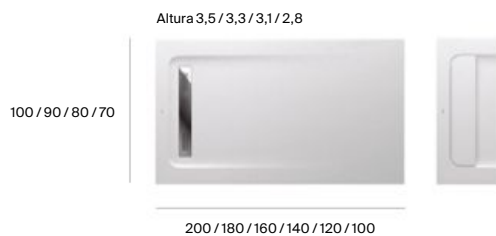

Con el corte a medida puedes personalizar el tamaño del plato de ducha para que encaje perfectamente en tu espacio disponible.

Aquos

Terran <sup>N</sup>

Terran Original

Terran Original

Terran Original con marco