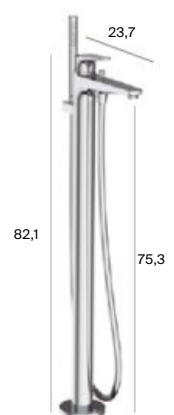

Monomando empotrable
para baño-ducha

Monomando empotrable
para ducha

Medidas en cm.

● 5 l/min. *Apertura en frío. Medidas en cm.