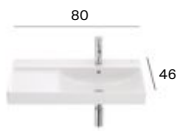

M Derecha / Izquierda

Ona