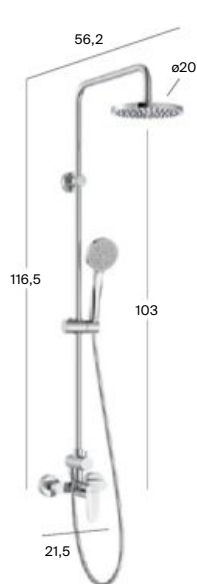

Victoria-M Basic Monomando

Columna de ducha monomando exterior