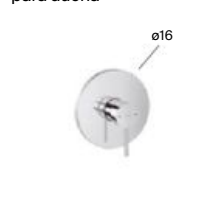

Monomando empotrable para baño-ducha

Monomando empotrable para ducha

Monomando empotrable para baño-ducha

Monomando empotrable para ducha

● 5 l/min. \*Apertura en frío. ● También disponible en Everlux: negro titanio, oro rosado y negro titanio cepillado. Medidas en cm.