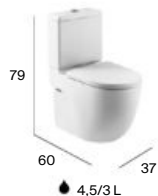

Inodoro compacto adosado a pared Roca Rimless®