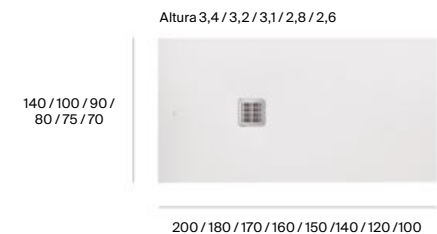

Con el corte a medida puedes personalizar el tamaño del plato de ducha para que encaje perfectamente en tu espacio disponible.

Aquos

Terran <sup>N</sup>

Terran Original

Terran Original

Terran Original con marco