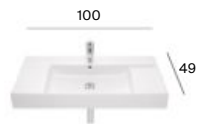

Lavabos murales

Inspira

M

M

Lavabos totem

M - Puede instalarse en mueble / P - Admite Pedestal / S - Admite Semipedestal

● Los lavabos Beyond e Inspira están disponibles en blanco, blanco mate, beige, café, perla y onix. ● Los lavabos Carmen están disponibles en blanco y negro. Medidas en cm.

^N Novedad