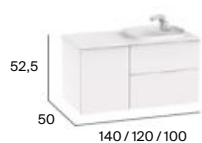

Derecha / Izquierda