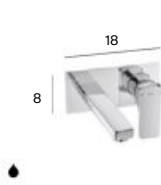

Monomando empotrable para lavabo