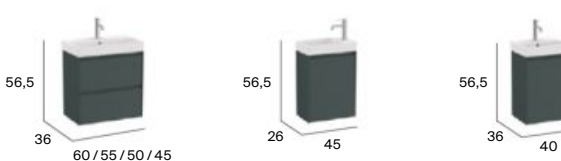

Unik compacto (lavabo y mueble)