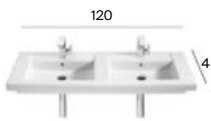

Lavabos murales

Prisma

Lavabos totem

M - Puede instalarse en mueble / P - Admite Pedestal / S - Admite Semipedestal

● Los lavabos Beyond e Inspira están disponibles en blanco, blanco mate, beige, café, perla y onix. ● Los lavabos Carmen están disponibles en blanco y negro. Medidas en cm.

^N Novedad