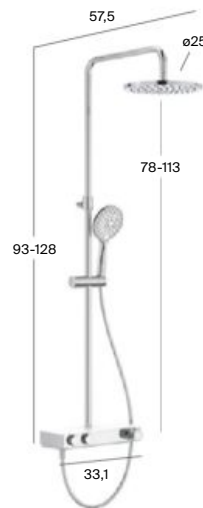

Quick Reaction

Safe Touch

Surfex®

Columna de ducha termostática exterior con repisa. Rociador de 1 o 2 funciones