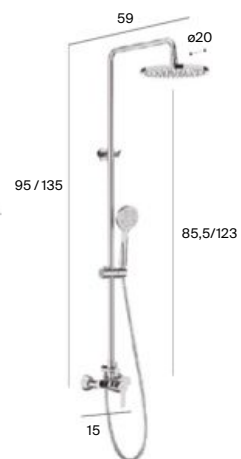

Apertura en frío

1.000.000 de ciclos

Evershine

Acabado Mate

Monomando para lavabo
desagüe automático /
enganche cadenilla /
cuerpo liso

Monomando para lavabo
cuerpo liso, caño mezo

Monomando para lavabo
desagüe automático,
caño alto

Monomando empotrable
para lavabo

Monomando para bidé
desagüe automático /
enganche cadenilla

Monomando exterior
para baño-ducha

Monomando exterior
para ducha

Monomando empotrable
para baño-ducha

Monomando empotrable
para ducha

Columna de ducha
monomando exterior