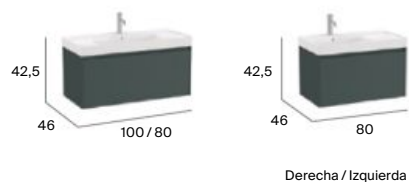

Ona

Unik (lavabo y mueble)

Unik (lavabo y mueble)

Unik compacto (lavabo y mueble)

Mueble base para lavabo de sobre encimera

Columnas Delta (Ver p.73)

Lavabos compatibles con muebles base

Acabados (mueble)

* Posibilidad de instalar el lavabo centrado o a ambos lados. Ver complementos y espejos disponibles en p.74-75. Medidas en cm.

Fineceramic®

Sifón ahorra espacio

Cierre amortiguado

Fondo reducido