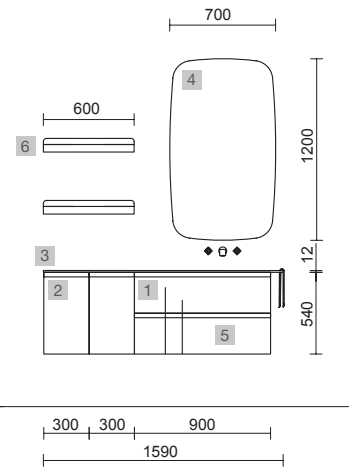

COD.	DESCRIPCIÓN	€
COMPOSICIÓN DE 1500/I		
1	96738 Mueble suspendido MAM 900 Antracita mate izquierdo, 2 cajones metálicos con freno 897 x 540 x 505 mm	1066
2	96742 Coqueta suspendida MAM 300 Antracita mate x 2 izquierda 1 puerta con freno 300 x 540 x 404 mm	484
3	97400 Lavabo MAM 1590 izquierda con toallero Solid surface blanco mate con toallero, sin sifón ni desagüe clicker 1590 x 12 x 510 mm	725
PRECIO TOTAL DEL CONJUNTO		2275
OPCIONALES		
COD.	DESCRIPCIÓN	€
4	97642 Espejo LOUIS 700 horizontal vertical con luz led (30 W- 5700°K) IP44 700 x 1200 mm	449
5	13663 Sifón con desagüe clicker Latón cromado	69
AUXILIARES		
COD.	DESCRIPCIÓN	€
6	82335 Repisa barandilla 600 Solid surface blanco mate x 2 600 x 88 x 120 mm	380