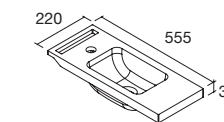

MUEBLES SUSPENDIDO PUERTA Y HUECOS

Mueble suspendido puerta con bisagra con freno. Tirador acabado anodizado brillo. Mueble reversible

	Roble África	Alsacia	€
	COD.	COD.	
490	96722	26832	157

LAVABO MARTHA (Solid surface)