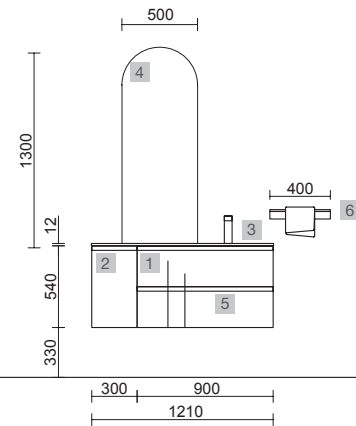

COD.	DESCRIPCIÓN	€
COMPOSICIÓN DE 1200		
1	83864 Mueble suspendido MAM 900 Night blue izquierdo, 2 cajones metálicos con freno 897 x 540 x 505 mm	1066
2	83874 Coqueta suspendida MAM 300 Night blue izquierda 1 puerta con freno 300 x 540 x 404 mm	242
3	87595 Lavabo MAM 1200 coqueta a la izquierda Solid surface blanco mate sin sifón ni desagüe clicker 1210 x 12 x 510 mm	491
PRECIO TOTAL DEL CONJUNTO		1799

OPCIONALES		
COD.	DESCRIPCIÓN	€
4	97643 Espejo EMILE 500 horizontal vertical con luz led (20 W- 5700°K) IP44 500 x 1300 mm	367
5	13663 Sifón con desagüe clicker Latón cromado	69

AUXILIARES		
COD.	DESCRIPCIÓN	€
6	26126 Repisa toallero 400 Solid surface blanco mate 400 x 60 x 120 mm	78