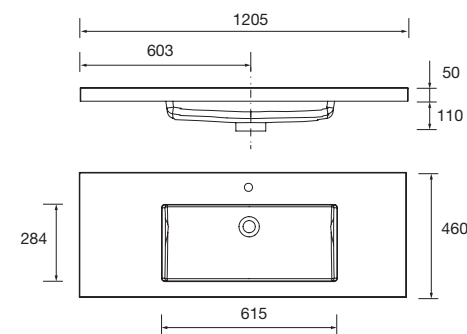

sin sifón ni desagüe clicker
605 x 50 x 460 mm

20748 230 €

Lavabo TOSCANA 705 Carga mineral blanca

sin sifón ni desagüe clicker
705 x 50 x 460 mm

20749 241 €

sin sifón ni desagüe clicker
805 x 50 x 460 mm

20750 253 €

Lavabo TOSCANA 905 Carga mineral blanca

sin sifón ni desagüe clicker
905 x 50 x 460 mm

20751 264 €

sin sifón ni desagüe clicker
1005 x 50 x 460 mm

20752 285 €

Lavabo TOSCANA 1205 Carga mineral blanca

una poza sin sifón ni desagüe clicker
1205 x 50 x 460 mm

23396 347 €