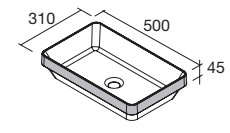

MAEL
Solid surface Bicolor

COD.	€
97655	272