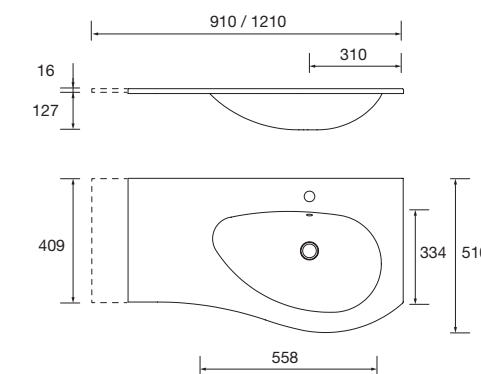

Lavabo MAM 900 coqueta a la izquierda
Carga mineral blanco mate
sin sifón ni desagüe clicker
910 x 16 x 510 mm
83946 247 €

Lavabo MAM 1200 coqueta a la izquierda
Carga mineral blanco mate
sin sifón ni desagüe clicker
1210 x 16 x 510 mm
83948 303 €