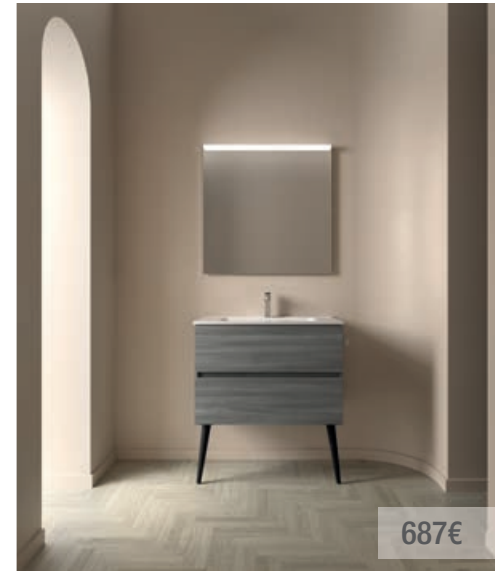

Eco plus

Mueble Alsacia • Lavabo Costanza • Espejo Sena • Aplique Otpimus • Toallero Jazz • Patas Dana negro