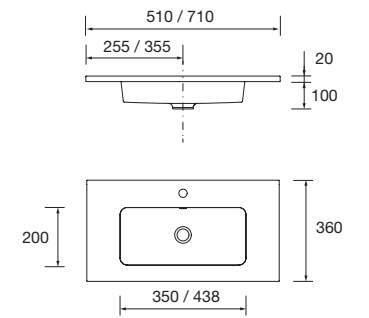

Lavabo S35 510 extraplano Porcelana
blanca
sin sifón ni desagüe clicker
510 x 20 x 360 mm
97069 119 €

Lavabo S35 710 extraplano Porcelana
blanca
sin sifón y desagüe clicker
710 x 20 x 360 mm
19324 135 €