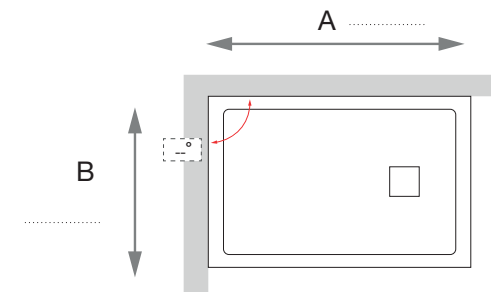

Compruebe la posible existencia de escalones

En algunos casos pueden existir pequeños cambios de nivel en las paredes o bien en la base de apoyo de la mampara. Si los desniveles son pequeños (hasta 5 mm.) no deben presentar problemas, aunque conviene que los indique. En escalones de mayor medida, deben tener un tratamiento aparte ya que posiblemente se requiera la colocación de perfiles de nivelación para conseguir un mejor ajuste.

Interésese por el recorrido de las tuberías

Si le es posible, le recomendamos que averigüe por donde pasan las tuberías en la zona de instalación de la mampara. De esa manera, evitará taladrar accidentalmente sobre cualquiera de ellas. Esto es especialmente importante en tuberías de pvc ya que son de difícil detección.

Asegúrese de la viabilidad de instalación

Asegúrese de no existen elementos que puedan impedir la instalación de la mampara. Compruebe que no existen ventanas, espejos, radiadores, toalleros, repisas o cualquier otro elemento dentro de la zona donde se tiene que instalar la mampara.