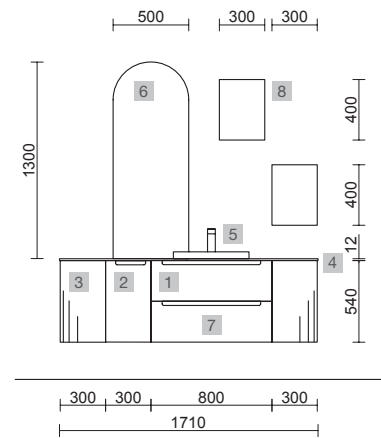

MONTERREY 1710 GREEN FOREST

COD.	DESCRIPCIÓN	€
COMPOSICIÓN DE 1710		
1	96536 Mueble suspendido MONTERREY 800 Green forest 2 cajones metálicos con freno 797 x 540 x 450 mm	600
2	96592 Coqueta suspendida MONTERREY 300 Green forest izquierda 1 puerta con freno 300 x 540 x 450 mm	270
3	97038 Coqueta suspendida ALLIANCE 300 Green forest x 2 izquierda / derecha 1 puerta curva apertura push 300 x 540 x 450 mm	778
4	91256 Encimera Pizarra negra de 1401 hasta 1800 para mueble y coqueta, con o sin mecanizado 1401 - 1800 x 12 x 460 mm	589
5	97655 Lavabo semiencastre MAEL Solid surface Bicolor sin sifón ni desagüe clicker 502 x 44 x 310 mm	272
PRECIO TOTAL DEL CONJUNTO		2509
OPCIONALES		
COD.	DESCRIPCIÓN	€
6	97643 Espejo EMILE 500 horizontal vertical con luz led (20 W- 5700°K) IP44 500 x 1300 mm	367
7	16994 Sifón válvula abierta con desagüe Latón cromado	69
AUXILIARES		
COD.	DESCRIPCIÓN	€
8	96939 Módulo ALLIANCE 300 Green forest x 2 izquierdo / derecho 1 puerta apertura push 300 x 400 x 162 mm	374