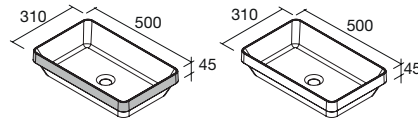

Lavabos semiencastre
(Solid Surface)