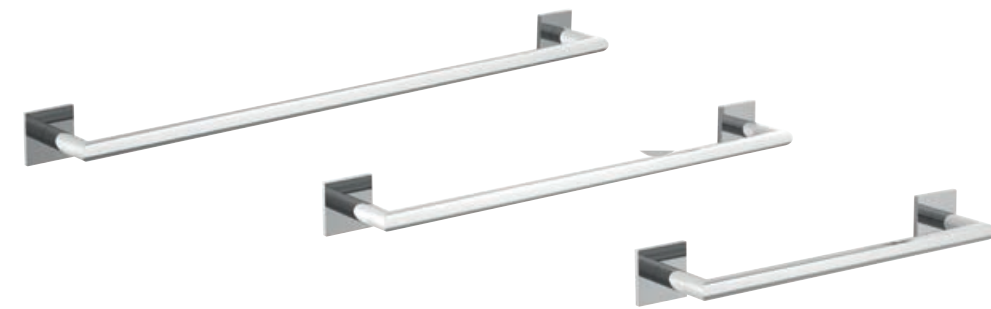

Barra 60 TOKIO CUADRADO
634 x 45 x 70 mm
21178 63 €

Barra 45 TOKIO CUADRADO
484 x 45 x 70 mm
21177 57 €

Barra 30 TOKIO CUADRADO
334 x 45 x 70 mm
21176 57 €

Los accesorios adhesivos TOKIO son fáciles de instalar, resistentes y además con un diseño que te permite elegir entre sus dos formatos con soporte redondo o cuadrado para adaptarse a tu estilo.

Cesta alta TOKIO CUADRADO
300 x 130 x 135 mm
21184 96 €

Cesta baja TOKIO CUADRADO
300 x 90 x 135 mm
21183 78 €

Jabonera TOKIO CUADRADO Vidrio matizado
110 x 60 x 130 mm
21173 40 €