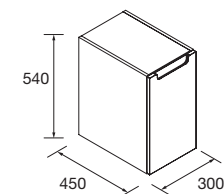

IZQUIERDA

COQUETAS MONTERREY 1 PUERTA I

Coqueta de 1 puerta de apertura izquierda y cierre con freno. Balda de madera regulable en altura. Interiores Carbón-TX

	Blanco brillo	White cotton	Black velvet	Natural	Roble África	Pino bahía	Alsacia	€
	COD.	COD.	COD.	COD.	COD.	COD.	COD.	
300	96581	96586	96587	96582	96583	96584	96585	250

BAJO PEDIDO

	Macchiato	Blue fog	Night blue	Antracita mate	Green forest	€
	COD.	COD.	COD.	COD.	COD.	
300	96588	96589	96590	96591	96592	270