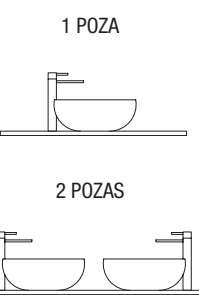

ENCIMERAS DE LAVABO ESPESOR 12 MM

Encimeras de espesor 12 mm, en medidas de 600 a 1200 sin mecanizado. Acabado blanco mate en solid surface, pizarra negra y mármol blanco en compacto.

	Solid surface blanco mate	Pizarra negra	Mármol blanco	
	COD.	COD.	COD.	€
600	97495	97501	97507	289
700	97496	97502	97508	299
800	97497	97503	97509	309
900	97498	97504	97510	319
1000	97499	97505	97511	329
1200	97500	97506	97512	349

ENCIMERAS DOBLE FONDO DE ESPESOR 12 MM

Encimeras de espesor 12 mm, longitud a medida hasta 2400 mm, con mecanizado para 1 ó 2 pozas, de lavabo de posar o semiencastre y taladro para grifo, terminación de fondo 250 mm combinable con las coquetas Alliance de doble fondo. Acabado blanco mate en solid surface, pizarra negra y mármol blanco en compacto.

	BAJO PEDIDO			€
	Solid surface blanco mate	Pizarra negra	Mármol blanco	
	COD.	COD.	COD.	€
900 - 1200	87978	91249	97518	419
1201 - 1500	87979	91250	97519	479
1501 - 1800	87980	91251	97520	589
1801 - 2000	87981	91252	97521	699
2001 - 2400	87982	91253	97522	809

Descarga la hoja de pedido

ENCIMERAS DE LAVABO ESPESOR 12 MM (CON MECANIZADO)

Encimeras de espesor 12 mm, longitud a medida hasta 2400 mm, con mecanizado para 1 ó 2 pozas, de lavabo de posar o semiencastre y taladro para el grifo y terminación de esquina deseada. Acabado blanco mate en solid surface, pizarra negra y mármol blanco en compacto.

Descarga la hoja de pedido

	BAJO PEDIDO			€
	Solid surface blanco mate	Pizarra negra	Mármol blanco	
	COD.	COD.	COD.	€
<1000	24465	91254	97513	419
1001 - 1400	24466	91255	97514	479
1401 - 1800	24467	91256	97515	589
1801 - 2000	24468	91257	97516	699
2001 - 2400	24469	91258	97517	809

GUÍA DE ELECCIÓN

TIPO DE LAVABO

Nº DE POZAS

TALADRO PARA GRIFO

TERMINACIÓN EXTREMOS

GUÍA DE ELECCIÓN

TIPO DE LAVABO

Nº DE POZAS

TALADRO PARA GRIFO

TERMINACIÓN EXTREMOS