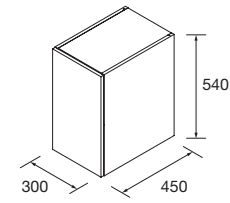

COQUETA SUSPENDIDA ALLIANCE 1 PUERTA

Coqueta suspendida de 1 puerta con sistema de apertura PUSH y acabado interior Carbón-TX. Bisagras de apertura 110°. Reversible.
Con una balda de madera regulable en altura.
Combinable con las series:
Fusión Line / Spirit / Monterrey

	Blanco brillo	White cotton	Black velvet	Natural	Roble África	Pino bahía	Alsacia	€
	COD.	COD.	COD.	COD.	COD.	COD.	COD.	
300	97013	97014	97015	97016	97017	97018	97019	219

BAJO PEDIDO

	Macchiato	Blue fog	Night blue	Antracita mate	Green forest	€
	COD.	COD.	COD.	COD.	COD.	
300	97020	97021	97022	97023	97024	239