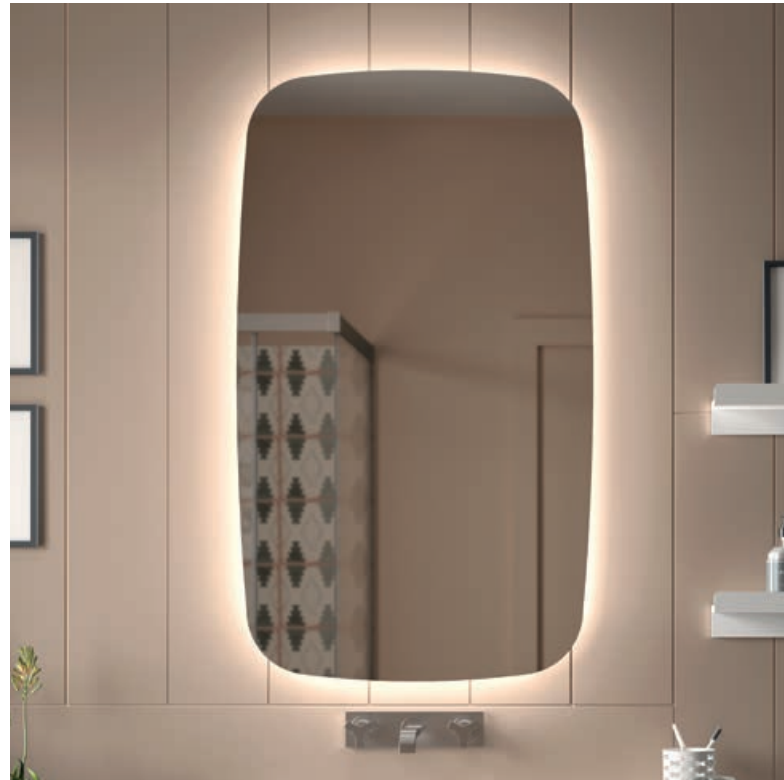

Espejo LOUIS 600
horizontal vertical con luz led (30 W-5700°K) IP44
600 x 900 mm
97641 355 €

Espejo LOUIS 700
horizontal vertical con luz led (30 W-5700°K) IP44
700 x 1200 mm
97642 449 €