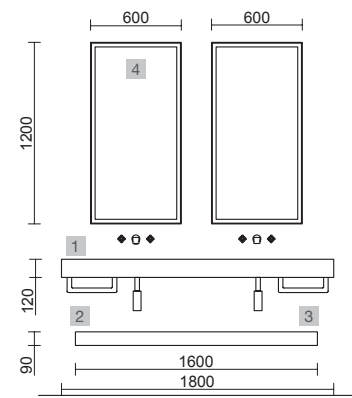

COMPAKT 1800 HAVANA

COD.	DESCRIPCIÓN	€
COMPOSICIÓN 1800 HAVANA		
1	84070 Encimera COMPAKT 51 Havana de 1801 hasta 2000 mm, para 1 lavabo de posar 1801 - 2000 x 510 x 120 mm	1191
2	26195 Toallero COMPAKT Negro mate x 2 330 x 100 mm	210
PRECIO TOTAL DEL CONJUNTO		1401
OPCIONALES		
COD.	DESCRIPCIÓN	€
3	84090 Repisa COMPAKT 42 Havana de 1001 hasta 1200 mm 1001 - 1200 x 420 x 90 mm	693
4	97644 Espejo EMILE 700 horizontal vertical con luz led (20 W- 5700°K) IP44 700 x 1100 mm	407