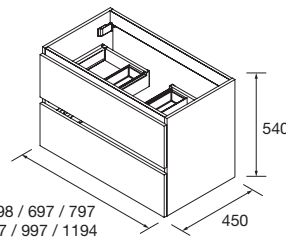

MUEBLE SUSPENDIDO SPIRIT 2 CAJONES

Mueble suspendido de 2 cajones metálicos extracción total. interiores Carbón-TX y cierre con freno.
Tirador no incluido, 3 acabados disponibles.
Organizador de cajón incluido, con dos bandejas extraíbles