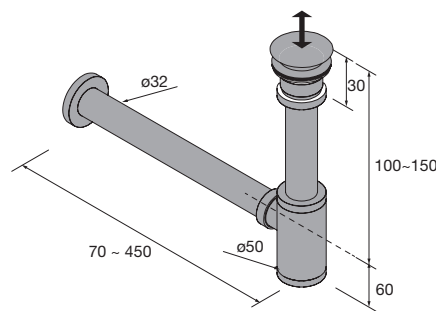

Sifón con desagüe clicker Latón cromado
13663 69 €

Sifón SMART con válvula abierta
23032 93 €

Sifón SMART Cromo con válvula clicker
23033 98 €

Tubo complemento Cromado de altura para cualquier sifón Ø32 x 400 mm
7787 22 €