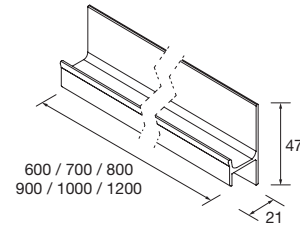

TIRADOR SPIRIT

Perfil de aluminio en 3 acabados disponibles.
Se vende por unidad.
Atención: Los tiradores no se venden en Set. Se deberán pedir la cantidad de tiradores correspondiente al cod. de cajones / puertas

	Blanco soft	Negro soft	Anodizado brillo	€
	COD.	COD.	COD.	
600	90986	90987	90985	16
700	90989	90990	90988	18
800	90992	90993	90991	19
900	90995	90996	90994	23
1000	90974	90975	90973	27
1200	90976	90977	90978	37