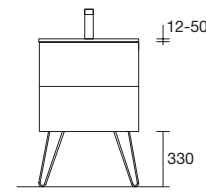

PATAS PARA LAVABOS INTEGRALES
ALTURA 330 mm