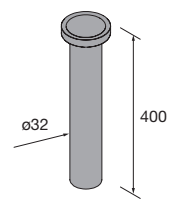

Tubo complemento Negro de altura para cualquier sifón Ø32 x 400 mm
85679 23 €