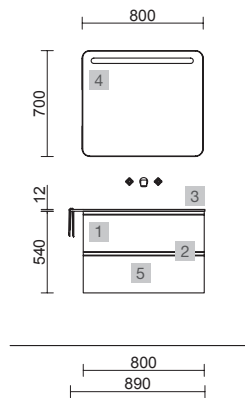

COD.	DESCRIPCIÓN	€
COMPOSICIÓN DE MUEBLE DE 800		
1	96402 Mueble suspendido SPiRiT 800 White cotton 2 cajones metálicos con freno 797 x 540 x 450 mm	526
2	90992 Tirador SPiRiT 800 Blanco soft x 2	38
3	97529 Lavabo a medida NAILA 600/900 Solid surface blanco mate de 600 hasta 900 mm, con 1 poza sin sifón ni desagüe clicker, con o sin mecanizado 600 - 900 x 12 x 460 mm	559
PRECIO TOTAL DEL CONJUNTO		1123

OPCIONALES		
COD.	DESCRIPCIÓN	€
4	87856 Espejo APOLo 800 Dorado horizontal con luz led y repisa (10 W- 5700ºK). IP 44 800 x 700 x 110 mm	385
5	13663 Sifón con desagüe clicker Latón cromado	69