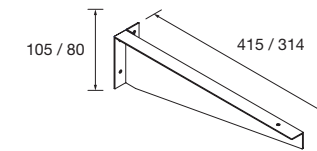

JUEGO DE ESCUADRA DE SOPORTE CON REGULACIÓN

Escuadra de soporte con regulación para encimeras

	COD.	€
340 X 80	26197	75
415 X 105	26196	79