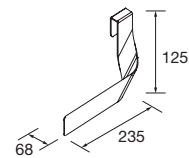

TOALLERO LATERAL PARA MUEBLE (SENCILLO)

Toallero sencillo JAZZ