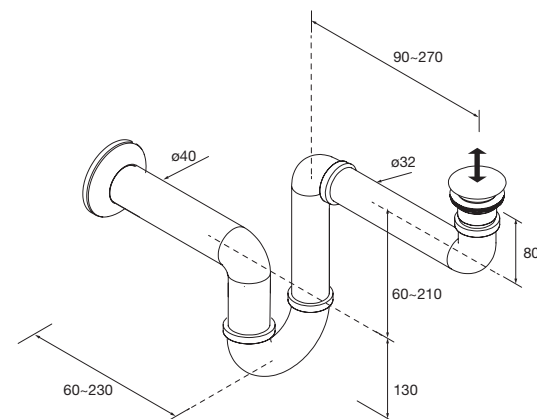

Juego sifón reducido más válvula clicker
19366 63 €