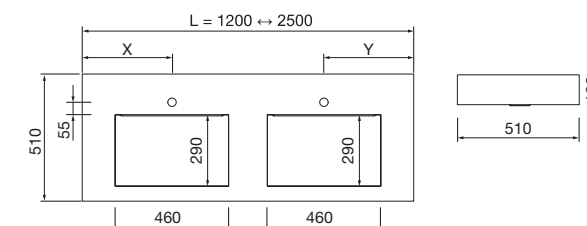

ENCIMERAS COMPAKT DE 2 POZAS INTEGRADAS (460) PROFUNDIDAD 510 MM

		Bali	Roble África	Havana	Mármol blanco	Cemento	Piedra gris	€
		COD.	COD.	COD.	COD.	COD.	COD.	
2 Pozas	1201 - 1400	91162	25460	83998	25486	25614	25499	1328
	1401 - 1600	91163	25461	84000	25487	25615	25500	1447
	1601 - 1800	91164	25462	84001	25488	25616	25501	1566
	1801 - 2000	91165	25463	84012	25489	25617	25502	1807
	2001 - 2500	91166	25464	84013	25490	25618	25503	2046

NOTA: Encimeras especiales en longitud plazo de servicio 20 días laborables

Descarga la hoja de pedido