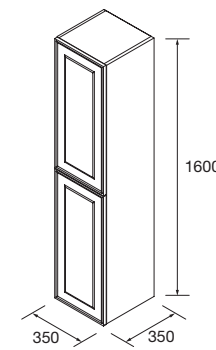

COD.	DESCRIPCIÓN	€
COMPOSICIÓN DE 1600		
1	91325 Mueble suspendido RENOIR 800 Blue fog x 2 cajones metálicos con freno 797 x 540 x 450 mm	1290
2	91333 Tirador STYLE 192 Silver x 4	92
3	97515 Encimera Mármol blanco de 1401 hasta 1800 para mueble y coqueta, con o sin mecanizado 1401 - 1800 x 12 x 460 mm	589
4	97654 Lavabo semiencastrado MAEL Solid surface blanco mate sin sifón ni desagüe clicker 502 x 44 x 310 mm	252
PRECIO TOTAL DEL CONJUNTO		2223

OPCIONALES		
COD.	DESCRIPCIÓN	€
5	97643 Espejo EMILE 500 x 2 horizontal vertical con luz led (20 W- 5700°K) IP44 500 x 1300 mm	734
6	16994 Sifón válvula abierta con desagüe Latón cromado	69

MUEBLE SUSPENDIDO RENOIR 2 CAJONES

Mueble suspendido de 2 cajones metálicos extracción total, interiores Carbón-TX y cierre con freno.
Tiradores no incluidos, 3 modelos disponibles.

White cotton		Black velvet	BAJO PEDIDO					€
COD.	COD.	COD.	Macchiato	Blue fog	Night blue	Antracita	Green forest	COD.
600	91299	91300	91301	91324	91302	91304	91303	580
800	91305	91306	91307	91325	91308	91310	91309	645
1000	91311	91312	91313	91326	91314	91316	91315	720

PILAR RENOIR 1600 2 PUERTAS

Pilar reversible de 2 puertas, con bisagras de cierre soft-close. Interiores Carbón-TX, con 4 baldas regulables de cristal.
Tiradores no incluidos, 2 modelos disponibles.

White cotton		Black velvet	BAJO PEDIDO					€
COD.	COD.	COD.	Macchiato	Blue fog	Night blue	Antracita	Green forest	COD.
350	91317	91318	91319	91323	91320	91322	91321	494

TIRADOR STYLE

Tirador Style para mueble

Black matt	Brass	Gold	Silver	€	
COD.	COD.	COD.	COD.		
210	91335	91334	91332	91333	23

x2 uds.

POMO STYLE

Pomo Style para mueble y pilar

Black matt	Brass	Gold	Silver	€	
COD.	COD.	COD.	COD.		
35	91331	91330	91328	91329	17

x4 uds.

x2 uds.

TIRADOR FOLK

Tirador Folk para mueble y pilar

Black matt	Gold	Silver	€	
COD.	COD.	COD.		
95	91339	91336	91337	13