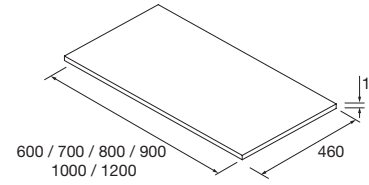

Lavabos Toscana (carga mineral)

605/C	705/C	805/C	905/C	1005/C	1205/C
COD.	€	COD.	€	COD.	€
20748	230	20749	241	20750	253
20751	264	20752	285	23396	347

1205/C, 2 grifos	1205/2 Uds	1400/2 Uds	
COD.	€	COD.	€
26938	364	20753	395
		27144	440

Lavabos de Posar (Porcelana blanca)

ALTIRO	SEDUCTION	KANDY	LOKUM	VARMEGA	
Porcelana blanca mate	Porcelana blanca	Porcelana blanca	Porcelana negra mate	Porcelana blanca	
COD.	€	COD.	€	COD.	€
24555	230	21854	202	91489	202
87734	230	24553	180		

TENTO 400	TENTO 500	VERILA	NESLA	ELLEN	
Porcelana blanca	Porcelana blanca	Porcelana blanca	Porcelana blanca	Porcelana blanca	
COD.	€	COD.	€	COD.	€
24551	165	24552	182	91487	179
91490	179	91488	190		

Lavabos de Posar (Solid Surface)

BOL	BULKAN	BICA	BICA	TALEA	TALEA
Solid surface blanco mate	Solid surface negro	Solid surface blanco mate	Solid surface Bicolor	Solid surface blanco mate	Solid surface Bicolor
COD.	€	COD.	€	COD.	€
26536	252	91491	232	97647	252
97648	272	97649	252	97652	272

Lavabos semiencastre (Solid Surface)

MAEL	MAEL
Solid surface blanco mate	Solid surface Bicolor
COD.	€
97654	252
97655	272

NOTA: Encuentra encimeras a medida con mecanizado para lavabo de posar o semiencastre en pag 170

ENCIMERAS DE LAVABO ESPESOR 16 MM

Encimeras de espesor 16 mm, en medidas de 600 a 1200 sin mecanizado. Acabados melamínicos y laminados de alta presión (HPL)

	Blanco brillo	White cotton	Black velvet	Natural	Roble áfrica	Pino bahía	Alsacia	
	COD.	COD.	COD.	COD.	COD.	COD.	COD.	€
600	22960	96819	96820	22963	91086	22962	23466	79
700	96827	96839	96840	96841	96842	96843	96844	89
800	22964	96848	96861	22967	91087	22966	23468	111
900	97401	97402	97403	97405	97406	97407	97408	115
1000	22968	96864	96880	22971	91088	22970	23470	120
1200	22972	96890	96898	22975	91089	22974	23472	148

ENCIMERAS DE LAVABO ESPESORES 40 MM

Encimeras de espesores de 40 mm, en medidas de 600 a 1200 sin mecanizado. Acabados melamínicos y laminados de alta presión (HPL)