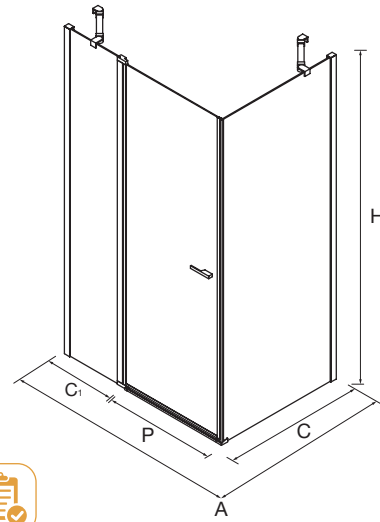

SERIE VITTE
Frontal con lateral

SEGMENTO FIJO CON PUERTA + LATERAL FIJO

- Vidrio templado de seguridad de 6 mm.
- Acabado de vidrio templado estándar, transparente.
- Tratamiento anti-cal incluido.
- Color de la periferia, plata brillo / negro mate.
- Sistema de apertura, abatible 180°.
- Tipo de cierre, goma magnético.
- Compensación, 25 mm a cada lado
- Tensor incluido.
- Asas incluidas.
- Fabricación especial.
- Tipo de instalación, sobre plato / ras de suelo.
- Altura: 1500 - 1950 mm.