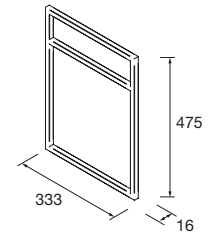

DIFERENTES POSIBILIDADES CON LAS ESTRUCTURAS LLOYD

LLOYD CON MUEBLES DE DOS CAJONES

LLOYD CON COMPAKT Y COQUETA DE 1 CAJÓN

LLOYD CON COMPAKT Y REPISA COMPAKT

LLOYD MUEBLE DOS CAJONES DE FONDO REDUCIDO

ESTRUCTURA LLOYD ALTA

Estructura metálica tubo cuadrado de 16 mm. combinable con mueble y Compact.
Acoples no incluidos, son necesarios 2 acoples para su instalación

	Blanco mate	Negro mate	
	COD.	COD.	€
345	97717	97720	195

ESTRUCTURA LLOYD BAJA

Estructura metálica tubo cuadrado de 16 mm. combinable con mueble y Compact.
Acoples no incluidos, son necesarios 2 acoples para su instalación

	Blanco mate	Negro mate	
	COD.	COD.	€
345	97718	97721	165

ACOPLE LLOYD MUEBLE

Se vende por unidad.
Atención: Los acoples no se venden en Set. Se deberán pedir la cantidad de acoples correspondiente dependiendo de la composición

	Blanco mate	Negro mate	
	COD.	COD.	€
310	97708	97710	45

ACOPLE LLOYD COMPAKT

Se vende por unidad.
Atención: Los acoples no se venden en Set. Se deberán pedir la cantidad de acoples correspondiente dependiendo de la composición

	Blanco mate	Negro mate	
	COD.	COD.	€
310	97709	97711	55

FRONTAL METÁLICO LLOYD

Frontal metálico combinable con accesorios LLOYd.
Estructura de tubo cuadrado de 16 mm.

	Blanco mate	Negro mate	
	COD.	COD.	€
400	97671	97674	129
600	97672	97675	139
800	97673	97677	149

FRONTAL LLOYD

Frontal de madera combinable con accesorios LLOYd.
Espesor de 16 mm.

	Natural	Roble África	Pino bahía	Alsacia	
	COD.	COD.	COD.	COD.	€
400	97680	97684	97700	97704	39
600	97681	97689	97702	97705	49
800	97682	97690	97703	97706	59