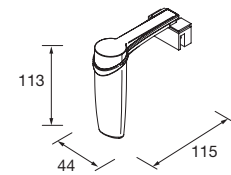

Aplique PANDORA 308
cromo brillo luz led (8 W - 4000°K) IP
44 sujeción multienganche
308 x 96 x 32 mm
26784 72 €
Aplique PANDORA 458
cromo brillo luz led (10 W - 4000°K) IP
44 sujeción multienganche
458 x 96 x 32 mm
26785 96 €