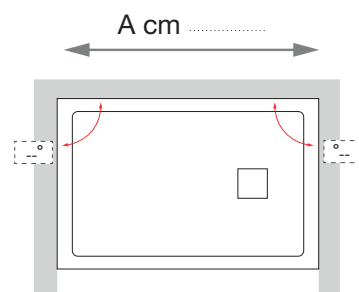

PARA MAMPARAS ANGULARES

- ¿Plato sobre suelo o de obra/ras de suelo?
- Se miden en cualquier caso los dos lados desde la pared al borde del plato.
- En los casos de plato sobre suelo, la mampara siempre es algo más pequeña que la dimensión total del plato. Ej: Helsinki, cod. 22465, medidas nominales de plato 700x900, medidas de la mampara 675-695 y 875-895mm.

En los casos de plato de obra o a ras de suelo, la mampara, por estética nada más, debe caer en la junta del plato y el suelo. Debemos medir las dos medidas hasta esas juntas y ver si la mampara ajusta a las mismas