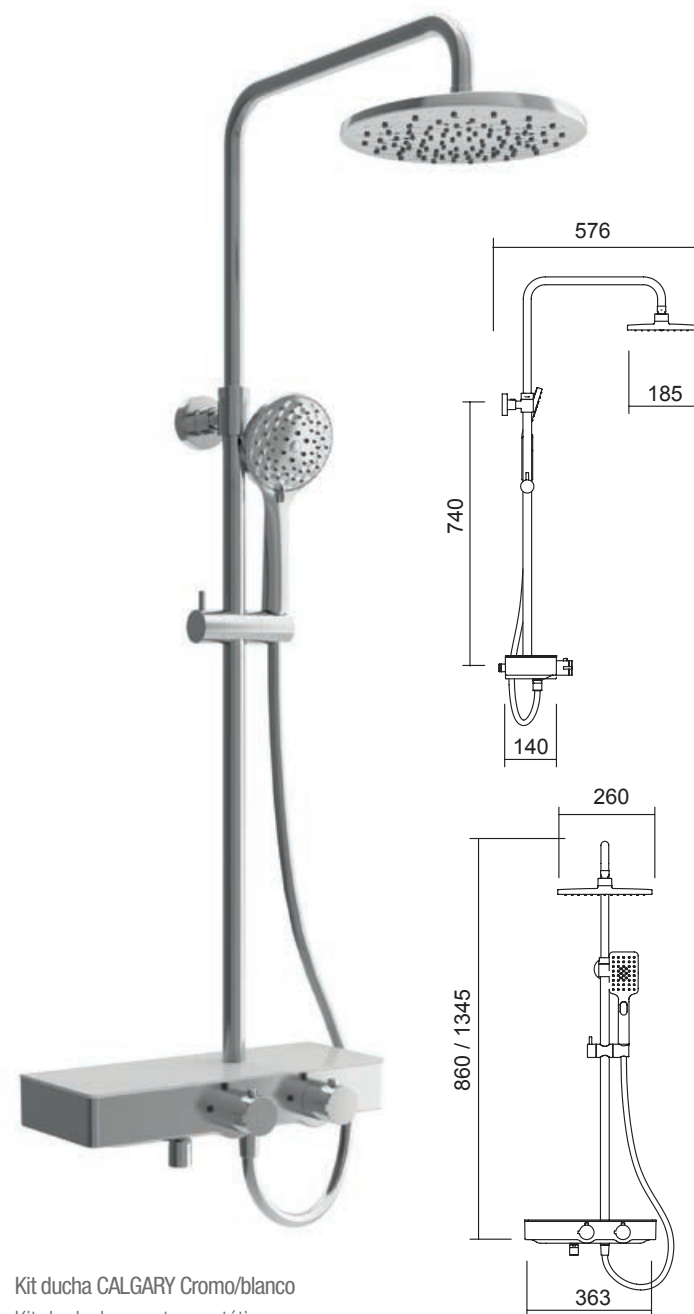

Columna DUPLO Inox cromo
17863 776 €

Columna NOVA Inox cromo
16145 753 €

KIT DE DUCHA
CON GRIFERÍA TERMOSTÁTICA

Kit ducha QUEBEC Cromo/negro
Kit de ducha con termostática
26766 513 €

Kit ducha CALGARY Cromo/blanco
Kit de ducha con termostática
26765 513 €