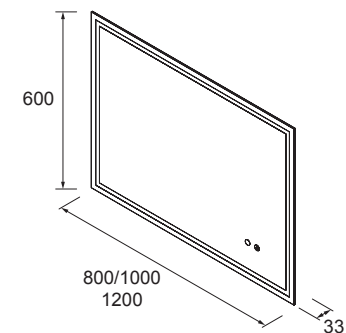

Espejo CHICAGO II 800
horizontal vertical con luz led, sensor y antivaho (30 W- 5700°K). IP44
800 x 600 mm
87853 446 €

Espejo CHICAGO II 1000
horizontal vertical con luz led, sensor y antivaho (30 W- 5700°K). IP44
1000 x 600 mm
87854 479 €

Espejo CHICAGO II 1200
horizontal vertical con luz led, sensor y antivaho (40 W- 5700°K). IP44
1200 x 600 mm
87855 524 €