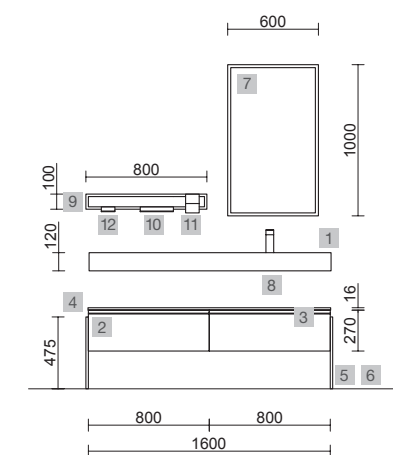

SPIRIT 1600 ROBLE ÁFRICA

COD.	DESCRIPCIÓN	€	OPCIONALES	COD.	DESCRIPCIÓN	€
COMPOSICIÓN 1600 ROBLE ÁFRICA						
1	97826	1229	7	25640	Espejo VINCI 1000 horizontal vertical con marco aluminio negro mate 600 x 1000 mm	221
2	90952	654	8	26985	Sifón VINCI Negro mate con válvula clicker	113
3	90993	38	AUXILIARES			
4	91097	414	9	97677	Frontal metálico LLOYD Negro mate 800 x 100 x 29 mm	149
5	97721	330	10	97666	Repisa LLOYD Negro mate para muebles y estructuras Lloyd 220 x 32 x 112 mm	75
6	97710	180	11	97670	Cesta LLOYD Negro mate para muebles y estructuras Lloyd 90 x 124 x 100 mm	85
PRECIO TOTAL DEL CONJUNTO		2845	12	97668	Porta secador/plancha LLOYD Negro mate para muebles y estructuras Lloyd 140 x 32 x 106 mm	49