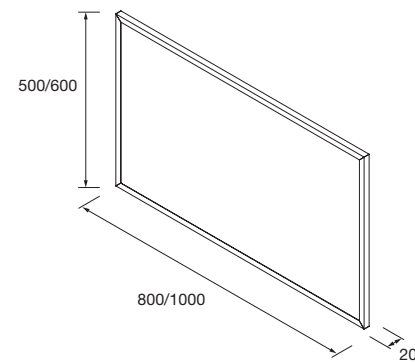

Espejo BARBERO 50
negro
Ø 510 mm
24789 164 €