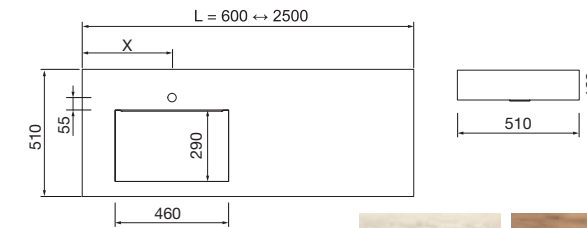

NOTA: Encimeras especiales en longitud plazo de servicio 20 días laborables

Descarga la hoja de pedido

ENCIMERAS COMPAKT DE 1 POZA INTEGRADA (460) PROFUNDIDAD 510 MM

Encimeras a medida con poza integrada de 460 x 290 y cubeta de abs con tratamiento antibacteriano, soportes con regulación y escuadras de fijación incluidas 105 x 415 mm.