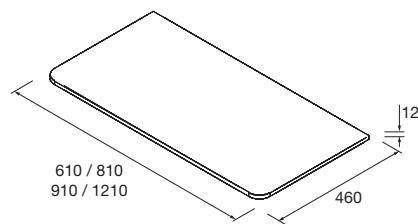

ENCIMERA UNIQ 12 MM.

Encimera Uniq de espesor 12 mm, sin mecanizado, en 3 acabados disponibles

Solid surface blanco mate	Pizarra negra	Mármol blanco		
COD.	COD.	COD.	€	
600	96659	96661	97369	199
800	96660	96662	97370	229
900	24727	96663	97371	269
1200	24728	96664	97372	279