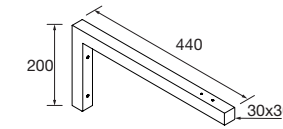

SOPORTE ENCIMERA L

	Blanco	Negro	Cromo	€
440	COD. 91495	COD. 91494	COD. 91496	117