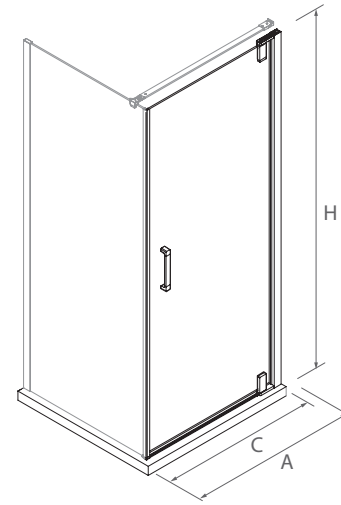

SERIE MALMÖ
Frontal con lateral fijo

PUERTA ABATIBLE PIVOTANTE CON LATERAL FIJO

- Vidrio templado de seguridad de 6 mm.
- Acabado de vidrio templado estándar, transparente.
- Tratamiento anti-cal incluido.
- Color de la periferia, plata brillo.
- Sistema de apertura, exterior o interior 90°.
- Tipo de cierre, gomas magnéticas.
- Compensación, 10 mm en frontal y 10 mm en lateral
- Reversible.
- Tensor incluido en lateral fijo.
- Asas incluidas.
- Fabricación estándar.
- Fabricación especial, lateral fijo
- Altura: 1960 mm.