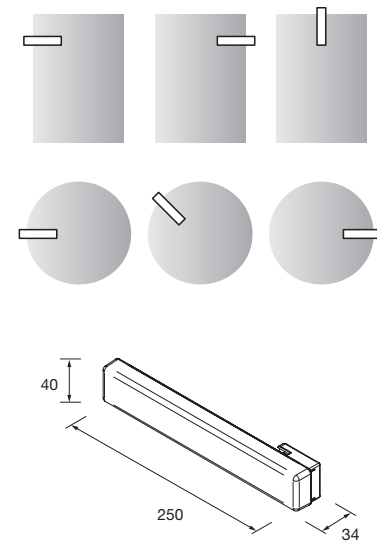

Aplique GILDA 90
(5 W- 4000°K) IP44
Ø 90 mm
91238 52 €