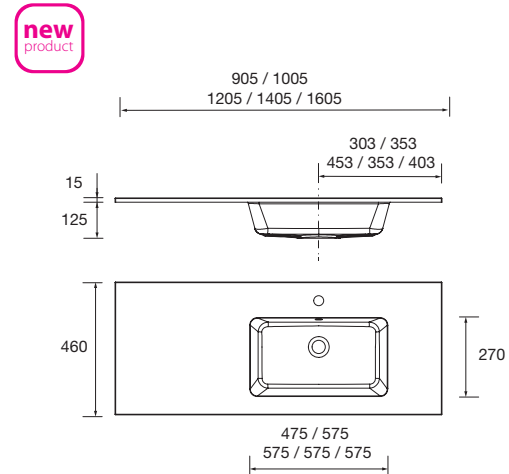

Lavabo VILNA 905 coqueta a la izquierda Mineralsolid mate
sin sifón ni desagüe clicker, para mueble de 600
905 x 460 x 15 mm
97041 399 €