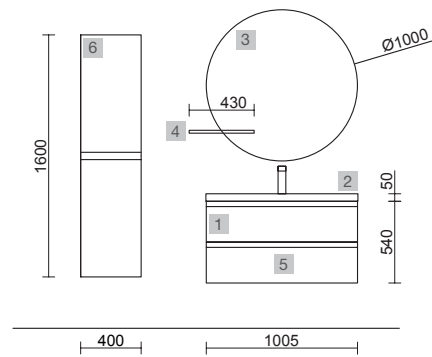

CARACTERÍSTICAS

ACABADOS

COMPLEMENTA

ORGANIZADOR CAJÓN

COMBINA

MOMENT 1000 REAL

COD.	DESCRIPCIÓN	€
COMPOSICIÓN DE MUEBLE DE 1000		
1	91375 Mueble suspendido MOMENT 1000 Real 2 cajones con uñero y freno 997 x 540 x 452 mm	1398
2	20752 Lavabo TOSCANA 1005 Carga mineral blanca sin sifón ni desagüe clicker 1005 x 50 x 460 mm	285
PRECIO TOTAL DEL CONJUNTO		1683
OPCIONALES		
COD.	DESCRIPCIÓN	€
3	83964 Espejo MOON 1000 circular con luz led (4,8 W- 4000°K.) IP44 Ø 1000 mm	352
4	91471 Repisa MOMENT 430 izquierda Real 430 x 137 x 89 mm	126
5	13663 Sifón con desagüe clicker Latón cromado	69
AUXILIARES		
COD.	DESCRIPCIÓN	€
6	91447 Pilar suspendido MOMENT 1600 Real izquierdo / derecho 2 puertas con freno 400 x 1600 x 352 mm	1499