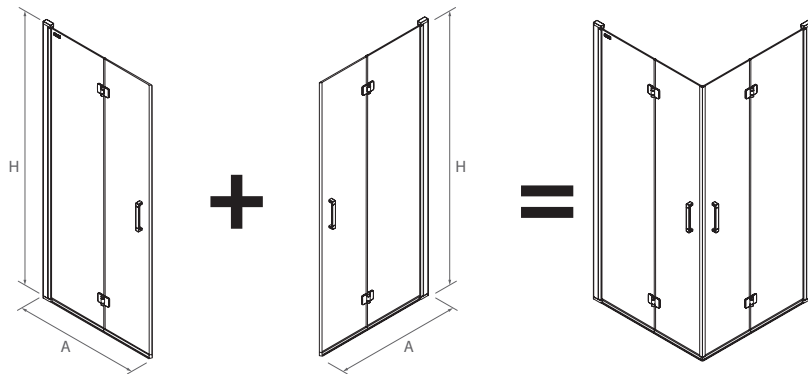

SERIE ODENSE

Angular

2 PUERTAS PLEGABLES

- Vidrio templado de seguridad de 6 mm.
- Acabado de vidrio templado estándar, transparente.
- Acabado de vidrio templado especial, transparente.
- Tratamiento anti-cal incluido.
- Color de la periferia, plata brillo.
- Sistema de apertura, puerta abatible 90°.
- Tipo de cierre, perfil magnético.
- Compensación, 40 mm frontal / 20 mm lateral fijo.
- Reversible.
- Asas incluidas.
- Fabricación estándar.
- Fabricación especial, lateral fijo
- Altura: 2050 mm.

FRONTAL DUCHA

Stock	FRONTAL DUCHA					
	MEDIDAS (A)	ALTURA (H)	ACCESO (C)	ACABADO	Nº EMBALAJES	Transparente COD. €
	670 - 690	2050	600	Plata brillo	1	26731 447
	770 - 790	2050	700	Plata brillo	1	26732 471
	870 - 890	2050	800	Plata brillo	1	26733 495
	970 - 990	2050	900	Plata brillo	1	26734 518

Combinaciones posibles para serie Odense Angular de dos frontales