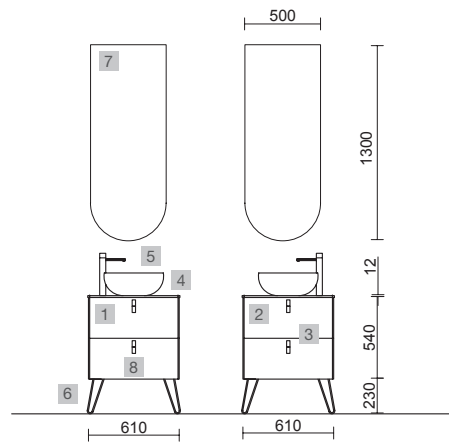

UNIIQ BOSQUE / SALVIA

COD.	DESCRIPCIÓN	€
COMPOSICIÓN CON 2 MUEBLES 600		
1	96598 Mueble suspendido UNIIQ 600 Bosque 2 cajones con freno 598 x 540 x 450 mm	469
2	96615 Mueble suspendido UNIIQ 600 Salvia 2 cajones con freno 598 x 540 x 450 mm	469
3	24720 Tirador UNIIQ Negro x 2 Juego de 2 unidades para Mueble/Pilar	30
4	96661 Encimera UNIIQ 600 Pizarra negra x 2 sin mecanizado 610 x 12 x 460 mm	398
5	91491 Lavabo de posar BULKAN Solid surface negro x 2 sin sifón ni desagüe clicker Ø 390 x 140 mm	464
6	24717 Juego 2 patas UNIIQ Negro x 2 230 mm	48
PRECIO TOTAL DEL CONJUNTO		1878
OPCIONALES		
COD.	DESCRIPCIÓN	€
7	97643 Espejo EMILE 500 x 2 horizontal vertical con luz led (20 W- 5700°K) IP44 500 x 1300 mm	734
8	16994 Sifón válvula abierta con desagüe Latón cromado x 2	138