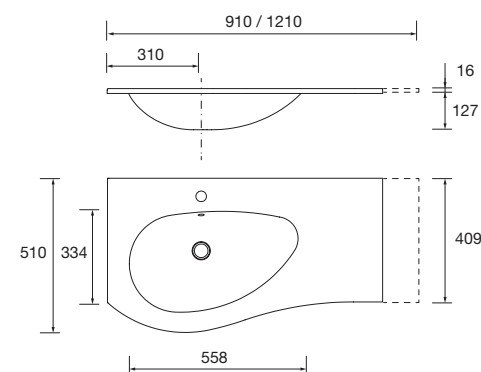

Lavabo MAM 900 coqueta a la derecha
Carga mineral blanco brillo
sin sifón ni desagüe clicker
910 x 16 x 510 mm
83876 247 €

Lavabo MAM 1200 coqueta a la derecha
Carga mineral blanco brillo
sin sifón ni desagüe clicker
1210 x 16 x 510 mm
83878 303 €