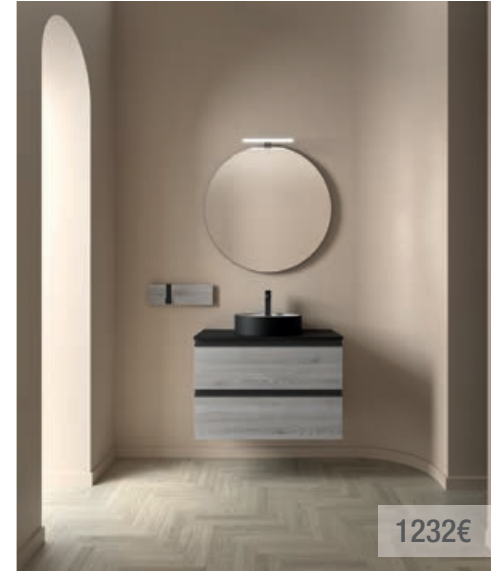

Eco plus

1232€

Mueble Pino bahía • Tirador negro • Encimera Black Velvet • Lavabo Bica bicolor • Espejo Oasis • Aplique Pandora negro