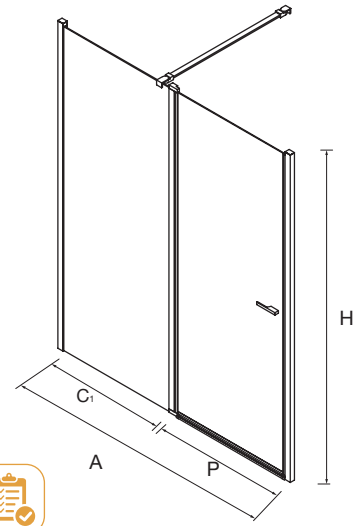

SERIE VITTE
Frontal entre paredes

SEGMENTO FIJO CON PUERTA

- Vidrio templado de seguridad de 6 mm.
- Acabado de vidrio templado estándar, transparente.
- Tratamiento anti-cal incluido.
- Color de la periferia, plata brillo / negro mate.
- Sistema de apertura, abatible 180°.
- Tipo de cierre, perfil magnético.
- Compensación, 25 mm a cada lado
- Tensor incluido.
- Asas incluidas.
- Fabricación especial.
- Altura: 1500 - 1950 mm.