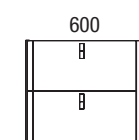

GUÍA DE ELECCIÓN

TAMAÑO DEL MUEBLE