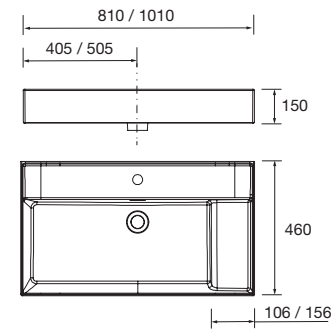

Lavabo VENETO 810 con apoyo
Porcelana blanca
una poza sin sifón ni desagüe clicker
810 x 120 x 460 mm
87727 215 €

Lavabo VENETO 1010 con apoyo
Porcelana blanca
una poza sin sifón ni desagüe clicker
1010 x 120 x 460 mm
87728 249 €