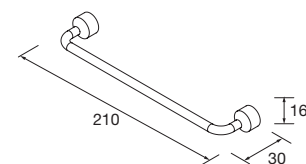

PILAR RENOIR 1600 2 PUERTAS

Pilar reversible de 2 puertas, con bisagras de cierre soft-close. Interiores Carbón-TX, con 4 baldas regulables de cristal.
Tiradores no incluidos, 2 modelos disponibles.

White cotton		Black velvet	BAJO PEDIDO					€
COD.	COD.	COD.	Macchiato	Blue fog	Night blue	Antracita	Green forest	COD.
350	91317	91318	91319	91323	91320	91322	91321	494

TIRADOR STYLE

Tirador Style para mueble

Black matt	Brass	Gold	Silver	€	
COD.	COD.	COD.	COD.		
210	91335	91334	91332	91333	23

x2 uds.

POMO STYLE

Pomo Style para mueble y pilar

Black matt	Brass	Gold	Silver	€	
COD.	COD.	COD.	COD.		
35	91331	91330	91328	91329	17

x4 uds.

x2 uds.