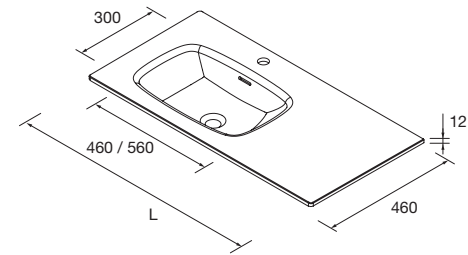

COLUMNA ESTÁNDAR

COLUMNA PARED

LAVABOS SOLID 12 MM A MEDIDA Y CON MECANIZADO (1 POZA 460)

Lavabos de solid surface de espesor 12 mm. longitud a medida hasta 2000 mm, con mecanizado para 1 poza y taladro para el grifo y terminación de esquina deseada.