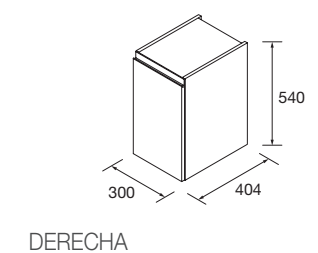

COQUETA MAM 1 PUERTA D

Coqueta de 1 puerta de apertura derecha y cierre con freno. Interiores Carbón-TX

White cotton		Black velvet		BAJO PEDIDO						
COD.	COD.	€	Macchiato	Blue fog	Night blue	Antracita mate	Green forest	€		
300	83870	91034	222	300	83866	83867	83869	96740	96739	242