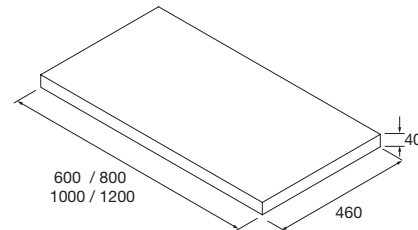

ENCIMERAS DE LAVABO ESPESORES 40 MM

Encimeras de espesores de 40 mm en medidas de 600 a 1200 mm sin mecanizado. Acabados melaminicos y laminados de alta presión (HPL)
NOTA: más opciones de encimeras a medida y con mecanizado en capítulo 2