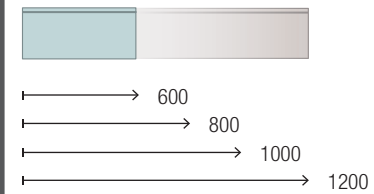

COQUETA 1 CAJÓN

COMBÍNALO CON LAVABO
Necesario cajón salvafón