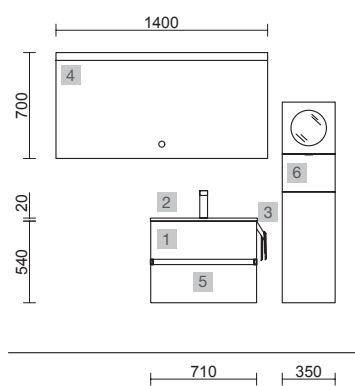

CARACTERÍSTICAS

ACABADOS

FUSSION 40 700 NATURAL

COD.	DESCRIPCIÓN	€
COMPOSICIÓN CON MUEBLE DE 700		
1	96695 Mueble suspendido FUSSION LINE 700 fondo 40 Natural 2 cajones con freno 697 x 540 x 385 mm	288
2	97070 Lavabo FONDO 40 IBERIA 710 Porcelana blanca sin sifón ni desagüe clicker 710 x 20 x 395 mm	143
PRECIO TOTAL DEL CONJUNTO		431