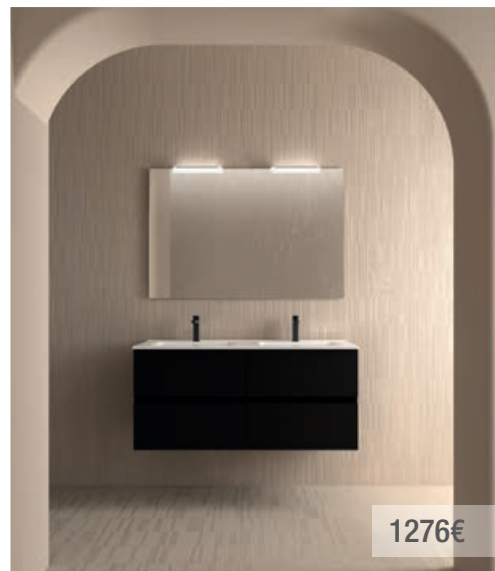

625€

Mueble Alsacia • Lavabo Costanza • Espejo Sena • Aplique Boreal