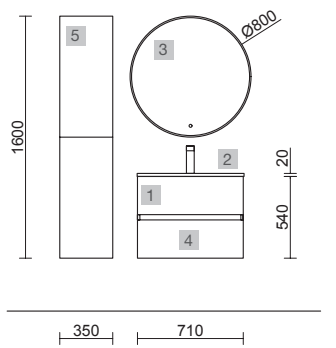

COD.	DESCRIPCIÓN	€
COMPOSICIÓN CON MUEBLE DE 700		
1	96689 Mueble suspendido FUSSION LINE 700 fondo 40 White cotton 2 cajones con freno 697 x 540 x 385 mm	288
2	97070 Lavabo Fondo 40 IBERIA 710 Porcelana blanca sin sifón ni desagüe clicker 710 x 20 x 395 mm	143
PRECIO TOTAL DEL CONJUNTO		431

COD.	DESCRIPCIÓN	€
OPCIONALES		
3	97634 Espejo GLOBE 800 Blanco circular con luz led y sensor (10 W- 5700°K) IP44 Ø 800 mm	367
4	26985 Sifón VINCI Negro mate con válvula clicker	113

COD.	DESCRIPCIÓN	€
AUXILIARES		
5	81729 Pilar suspendido ALLIANCE White cotton izquierdo / derecho 2 puertas apertura push 350 x 1600 x 349 mm	415