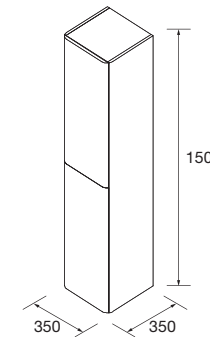

PILAR SUSPENDIDO UNIQ

Pilar suspendido reversible y cierre amortiguado. Interiores Carbón-TX. 4 baldas de cristal regulables en altura. Tiradores no incluidos, 3 acabados disponibles

	RAL 9016	RAL 240 30 05 PANTONE 7540C	RAL 220 80 05 PANTONE 4155C	RAL 120 50 05 PANTONE 4220C				
	Blanco mate	Antracita mate	Cielo	Bosque				
	COD.	€	COD.	€				
350	24692	450	24691	450	24706	540	24712	540