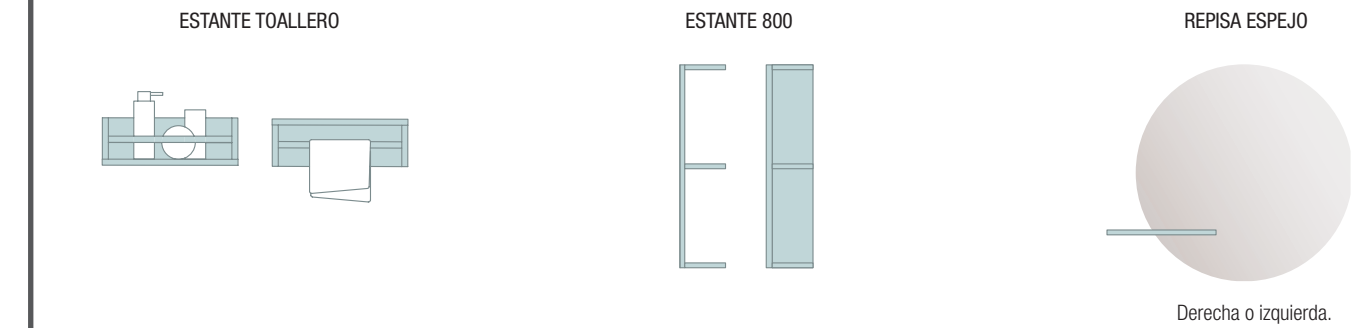

CARACTERÍSTICAS

ACABADOS

COMPLEMENTA

ORGANIZADOR CAJÓN

COMBINA

MOMENT 1000 REAL

COD.	DESCRIPCIÓN	€
COMPOSICIÓN DE MUEBLE DE 1000		
1	91375 Mueble suspendido MOMENT 1000 Real 2 cajones con uñero y freno 997 x 540 x 452 mm	1398
2	20752 Lavabo TOSCANA 1005 Carga mineral blanca sin sifón ni desagüe clicker 1005 x 50 x 460 mm	285
PRECIO TOTAL DEL CONJUNTO		1683
OPCIONALES		
COD.	DESCRIPCIÓN	€
3	83964 Espejo MOON 1000 circular con luz led (4,8 W- 4000°K.) IP44 Ø 1000 mm	352
4	91471 Repisa MOMENT 430 izquierda Real 430 x 137 x 89 mm	126
5	13663 Sifón con desagüe clicker Latón cromado	69
AUXILIARES		
COD.	DESCRIPCIÓN	€
6	91447 Pilar suspendido MOMENT 1600 Real izquierdo / derecho 2 puertas con freno 400 x 1600 x 352 mm	1499