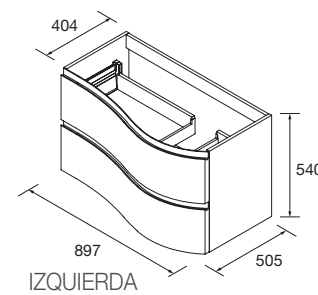

MUEBLE MAM SUSPENDIDO IZQUIERDO 2 CAJONES

Mueble curvo suspendido de 2 cajones metálicos extracción total, interiores Carbón-TX y cierre con freno amortiguado. Capacidad de 40 kg.