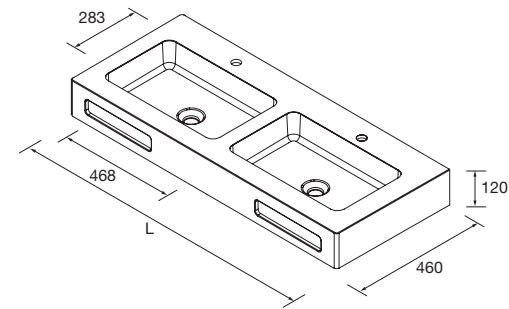

LAVABOS SOLID NAILA CON FALDÓN A MEDIDA Y CON MECANIZADO (2 POZAS)

Lavabos de solid surface con faldón 120 mm, longitud a medida hasta 2400, combínalo con pozas de solid bajo lavabo encastrada. Elige la longitud, 2 pozas, taladro para el grifo y mecanizado para toallero frontal. Escuadras y tornillería de fijación incluidas.

Descarga la hoja de pedido

BAJO PEDIDO

1200 - 1500		1501 - 1800		1801 - 2400	
COD.	€	COD.	€	COD.	€
97835	1229	97836	1429	97837	1629

GUÍA DE ELECCIÓN

Nº DE POZAS

1 POZA

2 POZAS

TALADRO PARA GRIFO

CON GRIFO EN ENCIMERA

CON GRIFO A PARED

MECANIZADO TOALLERO

SIN TOALLERO

CON TOALLERO

SOPORTE ENCIMERA TOALLERO

	Blanco	Negro	Cromo	€
420	COD. 89603	COD. 91492	COD. 91493	110

SOPORTE ENCIMERA L

	Blanco	Negro	Cromo	€
440	COD. 91495	COD. 91494	COD. 91496	117