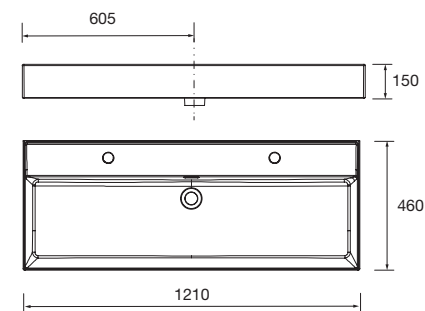

Lavabo VENETO 1010 Porcelana blanca
una poza sin sifón ni desagüe clicker,
sin grifo
1010 x 120 x 460 mm

85911 249 €

Lavabo VENETO 1210 Porcelana blanca
una poza sin sifón ni desagüe clicker,
sin grifo
1210 x 120 x 460 mm

85912 386 €

Lavabo VENETO 1210 doble Porcelana
blanca
dos pozas sin sifón ni desagüe clicker,
sin grifo
1210 x 120 x 460 mm

85913 396 €