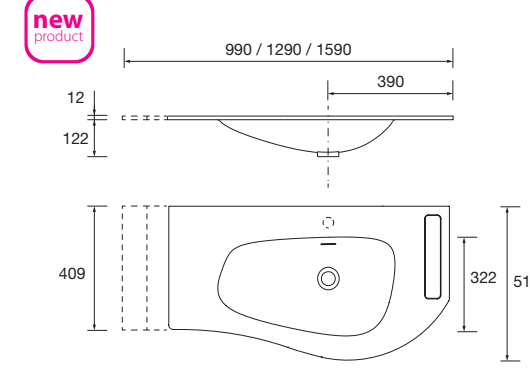

TALADRO PARA GRIFO OPCIONAL

Necesaria hoja de pedido

CON GRIFO EN ENCIMERA

CON GRIFO A PARED

Lavabo MAM 990 izquierda con toallero
Solid surface blanco mate
con toallero, sin sifón ni desagüe
clicker
990 x 12 x 510 mm
97398 458 €

Lavabo MAM 1290 izquierda con toallero
Solid surface blanco mate
con toallero, sin sifón ni desagüe
clicker
1290 x 12 x 510 mm
97399 581 €

Lavabo MAM 1590 izquierda con toallero
Solid surface blanco mate
con toallero, sin sifón ni desagüe
clicker
1590 x 12 x 510 mm
97400 725 €

Descarga la hoja de pedido