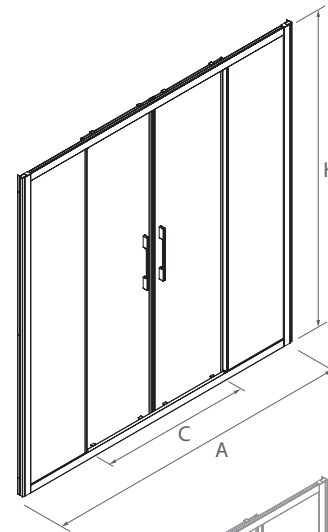

SERIE CLEAR
Frontal entre paredes con lateral

CORREDERA 2 PUERTAS / 2 FIJOS CON LATERAL FIJO

- Vidrio templado de seguridad de 6 mm.
- Acabado de vidrio templado estándar, transparente.
- Acabado de vidrio templado especial, transparente y fumé.
- Color de la periferia, plata brillo.
- Sistema de apertura, puerta corredera.
- Tipo de cierre, goma magnética.
- Compensación, 50 mm frontal / 25 mm lateral fijo.
- Reversible.
- Asas incluidas.
- Fabricación estándar.
- Fabricación especial.
- Altura: 1500 - 2000 mm.
- Rodamiento regulable.

FRONTAL DE DUCHA ESPECIALES

Bajo pedido	MEDIDAS (A)	ALTURA (H)	ACCESO (C)	ACABADO	Nº EMBALAJES	Transparente		Fumé	
						COD.	€	COD.	€
	1400 - 1600	1950	595 - 640	Plata brillo	1	82295	675	82384	913
	1600 - 1800	1950	640 - 730	Plata brillo	1	82296	687	82385	925
	1800 - 2000	1950	730 - 790	Plata brillo	1	82300	723	82386	961