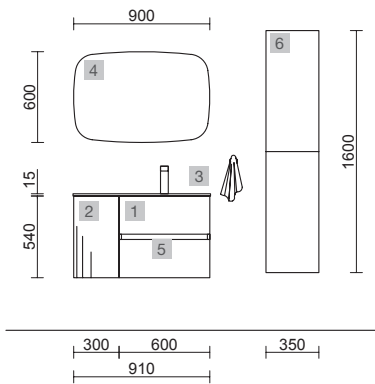

FUSSION LINE 900/I ROBLE ÁFRICA

COD.	DESCRIPCIÓN	€
FUSSION LINE 900/I ROBLE AFRICA		
1 91055	Mueble suspendido FUSSION LINE 600 Roble África 2 cajones con uñero y freno 598 x 540 x 450 mm	283
2 97029	Coqueta suspendida ALLIANCE 300 Roble África izquierda / derecha 1 puerta curva apertura push 300 x 540 x 450 mm	389
3 97646	Lavabo ALLIANCE 900 coqueta a la izquierda Mineralsolid mate para coqueta curva, sin sifón ni desagüe clicker 910 x 15 x 460 mm	409
PRECIO TOTAL DEL CONJUNTO		1081

OPCIONALES		
COD.	DESCRIPCIÓN	€
4 97641	Espejo LOUIS 600 horizontal vertical con luz led (30 W- 5700°K) IP44 600 x 900 mm	355
5 13663	Sifón con desagüe clicker Latón cromado	69

AUXILIARES		
COD.	DESCRIPCIÓN	€
6 91073	Pilar suspendido ALLIANCE Roble África izquierdo / derecho 2 puertas apertura push 350 x 1600 x 349 mm	415