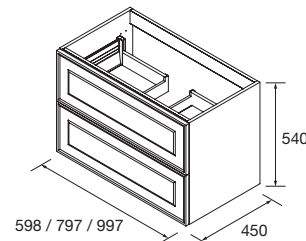

MUEBLE SUSPENDIDO RENOIR 2 CAJONES

Mueble suspendido de 2 cajones metálicos extracción total, interiores Carbón-TX y cierre con freno.
Tiradores no incluidos, 3 modelos disponibles.