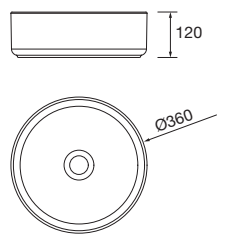

new product

Lavabo UNIQ 990 Solid surface blanco mate
grifo opcional, toallero opcional, sin sifón ni desagüe clicker
990 x 12 x 460 mm
96789 489 €

Lavabo UNIQ 1290 Solid surface blanco mate
grifo opcional, toallero opcional, sin sifón ni desagüe clicker
1290 x 12 x 460 mm
97377 549 €

Descarga la hoja de pedido

Lavabo de posar ALTIRO Porcelana blanca mate
sin sifón ni desagüe
Ø 390 x 140 mm
24555 230 €

Lavabo de posar LOKUM Porcelana negra mate
sin sifón ni desagüe clicker
Ø 375 x 135 mm
87734 230 €

DIFERENTES POSIBILIDADES

GUÍA DE ELECCIÓN

TAMAÑO DEL MUEBLE

POSICIÓN DE LA COQUETA

TALADRO PARA GRIFO

CON GRIFO EN ENCIMERA

CON GRIFO A PARED

TOALLERO OPCIONAL

TOALLERO A LA DERECHA

TOALLERO A LA IZQUIERDA

Lavabo de posar ULTRAFINO SEDUCTION Porcelana blanca
sin sifón ni desagüe
Ø 390 x 150 mm
21854 202 €

Lavabo de posar KANDY Porcelana blanca
sin sifón ni desagüe
Ø 360 x 120 mm
91489 202 €