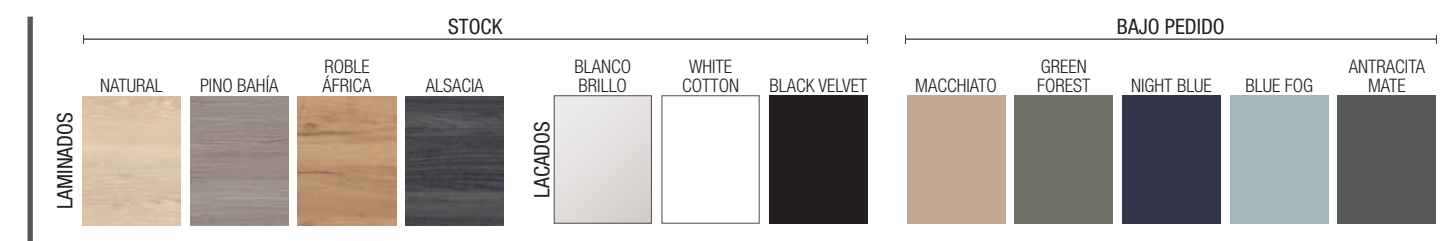

MÓDULOS

MODULO 1 HUECO

CARACTERÍSTICAS

FUNCIONALES

ACABADOS

MODULO 400 1 PUERTA

MODULO 800 1 PUERTA

CARACTERÍSTICAS

ACABADOS