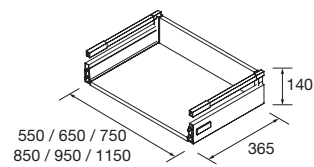

CAJÓN METÁLICO COMPLETO SIN SALVASIFÓN

Cajón metálico extracción total sin salvasifón. Carbón-TX y cierre con freno

Carbón-TX		
COD.		€
600	24961	74
700	90968	90
800	24962	81
900	90970	95
1000	24963	87
1200	24964	102