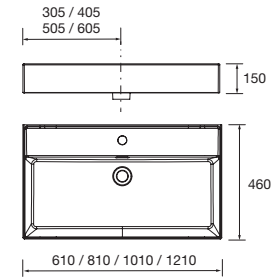

Lavabo VENETO 1210 doble Porcelana
blanca

sin sifón y desagüe clicker
1210 x 120 x 460 mm

23398 396 €