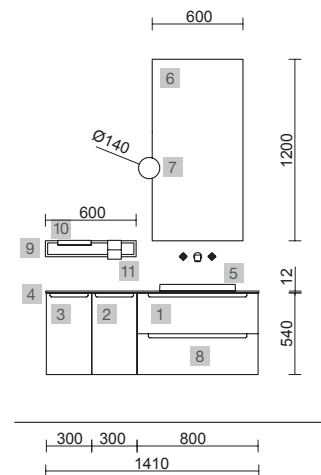

MONTERREY 1400/ WHITE COTTON

COD.	DESCRIPCIÓN	€
COMPOSICIÓN DE 1400 WHITE COTTON		
1	81715 Mueble suspendido MONTERREY 800 White cotton 2 cajones metálicos con freno 797 x 540 x 450 mm	580
2	96548 Coqueta suspendida MONTERREY 300 White cotton derecha 1 puerta con freno 300 x 540 x 450 mm	250
3	96586 Coqueta suspendida MONTERREY 300 White cotton izquierda 1 puerta con freno 300 x 540 x 450 mm	250
4	97514 Encimera Mármol blanco de 1001 hasta 1400 para mueble y coqueta, con o sin mecanizado 1001 - 1400 x 12 x 460 mm	479
5	97654 Lavabo semiencastrado MAEL Solid surface blanco mate sin sifón ni desagüe clicker 502 x 44 x 310 mm	252
PRECIO TOTAL DEL CONJUNTO		1811

OPCIONALES		
COD.	DESCRIPCIÓN	€
6	20742 Espejo REFLEXO 1200 horizontal vertical luz led (17,28 W- 4200ºK) IP 44 1200 x 600 mm	367
7	24569 Espejo Aumento (x3) con fijación a Luna Multiposición Ø140 mm	60
8	16994 Sifón válvula abierta con desagüe Latón cromado	69

AUXILIARES		
COD.	DESCRIPCIÓN	€
9	97672 Frontal metálico LLOYD Blanco mate 600 x 100 x 29 mm	139
10	97659 Repisa LLOYD Blanco mate para muebles y estructuras Lloyd 220 x 32 x 112 mm	75
11	97663 Cesta LLOYD Blanco mate para muebles y estructuras Lloyd 90 x 124 x 100 mm	85