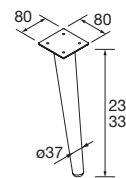

JUEGO 2 PATAS DANNA 230 / 330

Juego de 2 patas opcionales de madera para mueble en 3 acabados disponibles, altura 230/330mm.