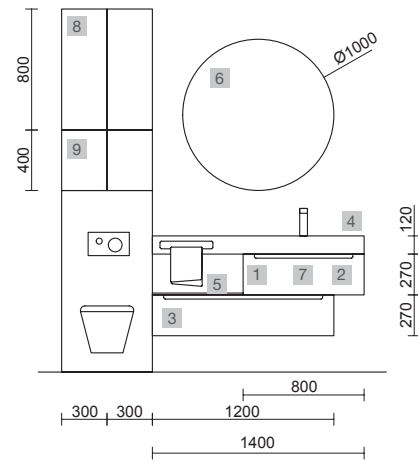

MONTERREY 1400/I MACCHIATO

COD.	DESCRIPCIÓN	€
COMPOSICIÓN DE 1400		
1	96436 Coqueta suspendida MONTERREY 800 Macchiato 1 cajón metálico con freno 797 x 270 x 450 mm	400
2	90969 Cajón completo METALICO Carbón-TX cajón superior para mueble de 800 mm con salva sifón de fondo 45 744 x 140 x 350 mm	93
3	96450 Coqueta suspendida MONTERREY 1200 Macchiato 1 cajón metálico con freno 1197 x 270 x 450 mm	600
4	97825 Lavabo a medida NAILA 1201/1500 Solid surface blanco mate con faldón, de 1201 hasta 1500 con 1 poza, con o sin mecanizado 1201 - 1500 x 120 x 460 mm	999
5	97495 Encimera Solid surface blanco mate para mueble y coqueta, sin mecanizado 600 x 12 x 460 mm	289
PRECIO TOTAL DEL CONJUNTO		2381

OPCIONALES		
COD.	DESCRIPCIÓN	€
6	83964 Espejo MOON 1000 circular con luz led (4,8 W- 4000°K.) IP44 Ø 1000 mm	352
7	13663 Sifón con desagüe clicker Latón cromado	69

AUXILIARES		
COD.	DESCRIPCIÓN	€
8	96943 Módulo ALLIANCE 300 Natural x 2 izquierdo / derecho 1 puerta apertura push 300 x 800 x 162 mm	396
9	96930 Módulo ALLIANCE 300 Natural x 2 izquierdo / derecho 1 puerta apertura push 300 x 400 x 162 mm	334