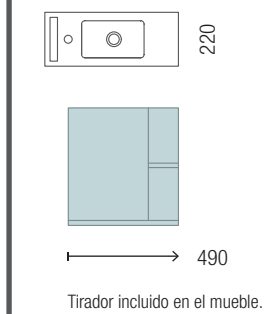

MARTHA F-22