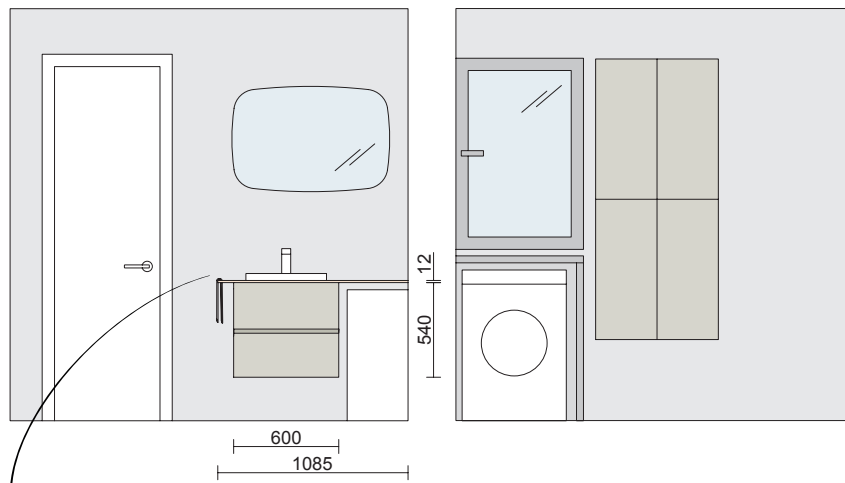

DIFERENTES OPCIONES DE SOLUCIONES

ENCIMERA DE SOLID CON TOALLERO INTEGRADO

+ Lavabo semiencastrado MAEL

Opción de encimera laminada a juego con el mueble
ENCIMERAS MELAMÍNICAS Y DE HPL A MEDIDA

Espesor 16 mm: