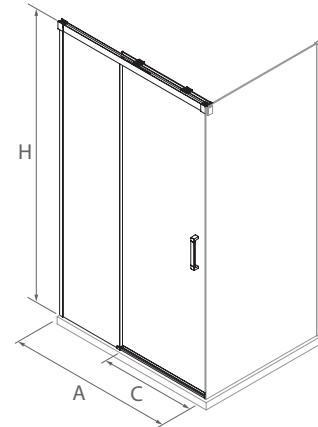

SERIE COPENHAGUE

Frontal con lateral fijo

CORREDERA 1 PUERTA / 1 FIJO + LATERAL FIJO

- Vidrio templado de seguridad de 6 mm.
- Acabado de vidrio templado estándar, transparente.
- Tratamiento anti-cal incluido.
- Color de la perfilera, plata brillo / negro mate.
- Sistema de apertura, puerta corredera.
- Tipo de cierre, goma burbuja.
- Compensación, 20 mm cada lado.
- Reversible.
- Asas incluidas.
- Sistema de fácil limpieza
- Fabricación estándar.
- Fabricación especial, lateral fijo
- Altura: 1950 mm.
- Rodamientos regulables.

FRONTAL DE DUCHA

Stock	FRONTAL DE DUCHA					
	MEDIDAS (A)	ALTURA (H)	ACCESO (C)	ACABADO	Nº EMBALAJES	COD. €
	1160 - 1200	1950	502	Plata brillo	1	26786 457
	1200 - 1240	1950	522	Plata brillo	1	26787 463
	1240 - 1280	1950	542	Plata brillo	1	26788 463
	1280 - 1320	1950	562	Plata brillo	1	26789 477
	1320 - 1360	1950	582	Plata brillo	1	26790 477
	1360 - 1400	1950	602	Plata brillo	1	26791 482
	1400 - 1440	1950	622	Plata brillo	1	26792 482
	1440 - 1480	1950	642	Plata brillo	1	26793 487
	1480 - 1520	1950	662	Plata brillo	1	26794 487
	1520 - 1560	1950	682	Plata brillo	1	26795 499
	1560 - 1600	1950	702	Plata brillo	1	26796 499
	1600 - 1640	1950	722	Plata brillo	1	26797 513
	1640 - 1680	1950	770	Plata brillo	1	26798 513
	1680 - 1720	1950	770	Plata brillo	1	26799 555
	1720 - 1760	1950	782	Plata brillo	1	26800 560
	1760 - 1800	1950	802	Plata brillo	1	26801 599