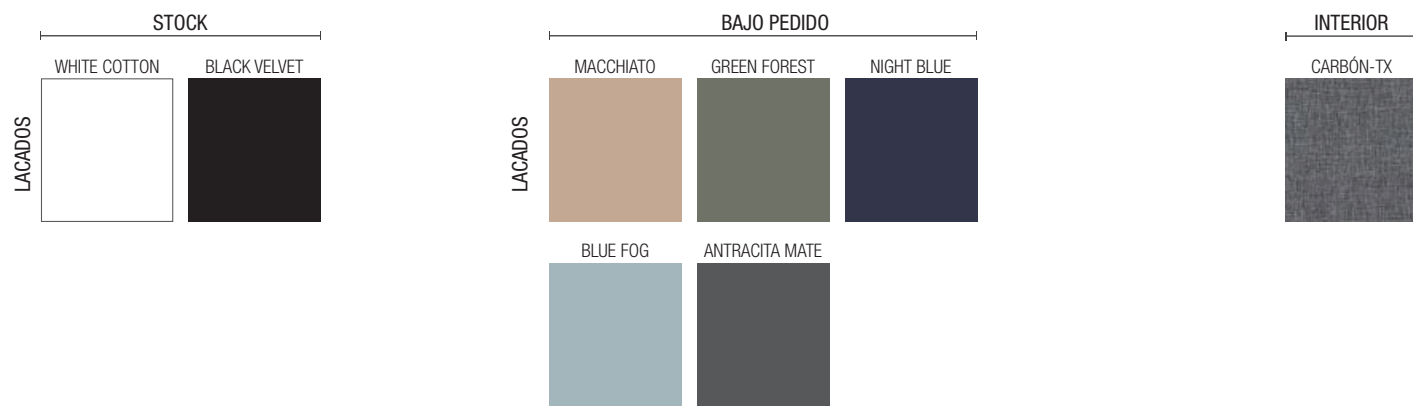

NUEVO CLÁSICO

Los plafonados de esta familia son elegantes y peculiares. Recuerdan al mueble clásico de aires renovados por su diseño y acabados super mate. El resultado de esta mezcla es cuanto menos peculiar.

MUEBLE 2 CAJONES

Frentes de cajón premarcados para tiradores opcionales.

PILAR 2 PUERTAS

Puertas premarcadas para tiradores opcionales

CARACTERÍSTICAS

ACABADOS

COMPLEMENTA

Tirador no incluido en el mueble.

RENOIR 600 WHITE COTTON

COD.	DESCRIPCIÓN	€	OPCIONALES
COMPOSICIÓN CON MUEBLE DE 600			
1	91299 Mueble suspendido RENOIR 600 White cotton 2 cajones metálicos con freno 598 x 540 x 450 mm	537	
2	91331 Tirador STYLE 35 Black matt x 4	68	
3	23016 Encimera Roble África para mueble y coqueta, sin mecanizado 600 x 40 x 460 mm	181	
4	91489 Lavabo de posar KANDY Porcelana blanca sin sifón ni desagüe Ø 360 x 120 mm	202	
5	84129 Juego 2 patas DEVA Negro 230 mm	51	
PRECIO TOTAL DEL CONJUNTO		1039	
			OPCIONALES
COD.	DESCRIPCIÓN	€	
6	97635 Espejo GLOBE 800 Negro circular con luz led y sensor (10 W- 5700°K) IP44 Ø 800 mm	367	
7	16994 Sifón válvula abierta con desagüe Latón cromado	69	
			AUXILIARES
COD.	DESCRIPCIÓN	€	
8	91317 Pilar suspendido RENOIR White cotton 2 puertas sin tirador con freno 350 x 1600 x 349 mm	429	
9	91331 Tirador STYLE 35 Black matt x 2	34