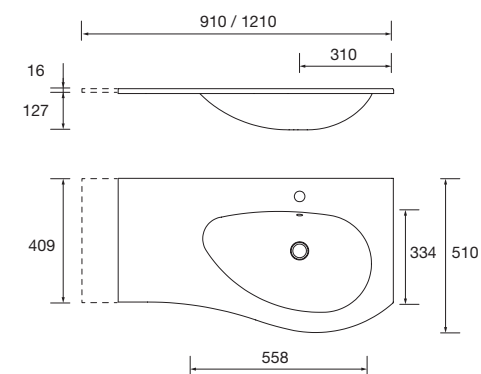

Lavabo MAM 900 coqueta a la izquierda
Carga mineral blanco brillo
sin sifón ni desagüe clicker
910 x 16 x 510 mm
83877 247 €

Lavabo MAM 1200 coqueta a la izquierda
Carga mineral blanco brillo
sin sifón ni desagüe clicker
1210 x 16 x 510 mm
83879 303 €