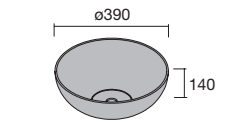

BULKAN
Solid surface negro

COD.	€
91491	232