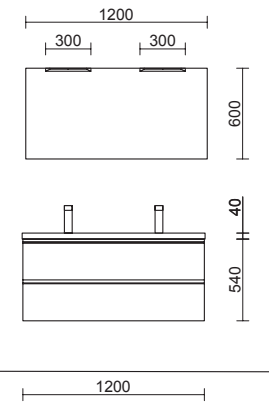

1352€

Mueble White cotton • Tirador negro • Lavabo Veneto • Espejo Oasis • Aplique Judi • Patas Klim • Toalleros Jazz