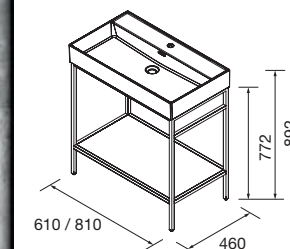

CESTA LLOYD

Cesta de chapa metálico. Espesor 2 mm.

Blanco mate	Negro mate	
COD.	COD.	€
97663	97670	85

CONJUNTO ESTRUCTURA METÁLICA A SUELO + LAVABO VENETO

Conjunto compuesto por estructura en aluminio lacado negro mate con balda en roble áfrica, patas regulables y toallero reversible, con lavabo cerámico VENETO. (la estructura se sirve desmontada)