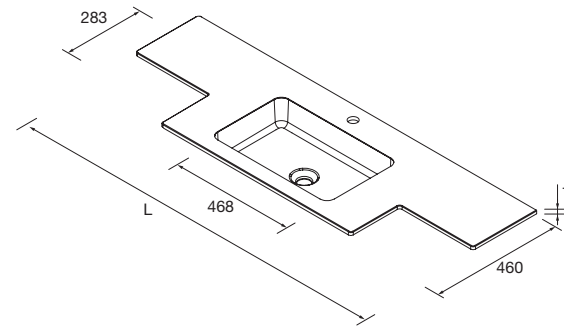

LAVABOS SOLID NAILA 12 MM DOBLE FONDO A MEDIDA Y CON MECANIZADO 1 POZA

Lavabos de solid surface de espesor 12 mm, longitud a medida hasta 2400 mm, con mecanizado para 1 poza y taladro para el grifo, terminación de fondo 260 mm combinable con las coquetas Alliance de doble fondo.

Descarga la hoja de pedido

BAJO PEDIDO							
901 - 1200		1201 - 1500		1501 - 1800		1801 - 2400	
COD.	€	COD.	€	COD.	€	COD.	€
97541	599	97542	699	97543	969	97545	989