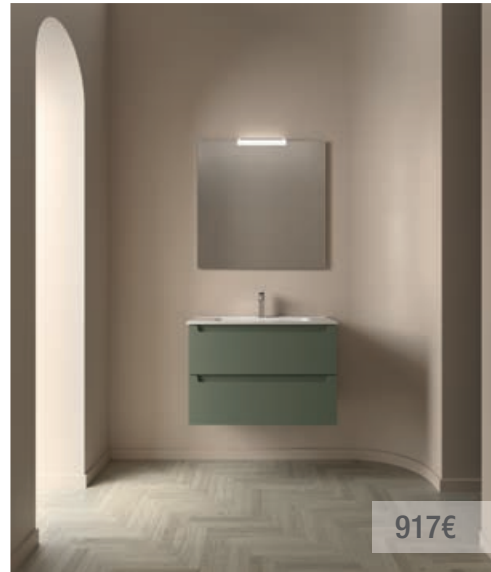

Eco options

872€

Lavabo Veneto • Coqueta Black velvet • Encimera Black velvet • Espejo Sena • Aplique Boreal

Eco plus

1073€

Lavabo Veneto • Coqueta Black velvet • Encimera Black velvet • Espejo Globe

917€

Mueble Green Forest • Lavabo Costanza • Espejo Sena • Aplique Boreal