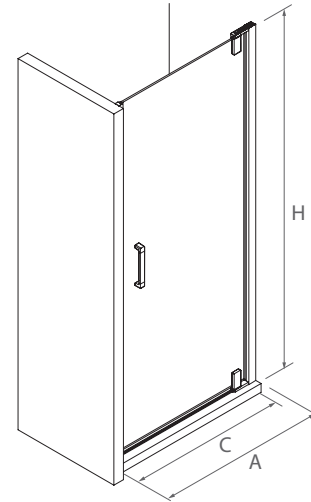

SERIE MALMÖ
Frontal entre paredes

PUERTA ABATIBLE PIVOTANTE

- Vidrio templado de seguridad de 6 mm.
- Acabado de vidrio templado estándar, transparente.
- Tratamiento anti-cal incluido.
- Color de la periferia, plata brillo.
- Sistema de apertura, exterior / interior 180°.
- Tipo de cierre, perfil imantado.
- Compensación, 10 mm en cierre / 10 mm en lateral
- Reversible.
- Asas incluidas.
- Fabricación estándar.
- Altura: 1960 mm.