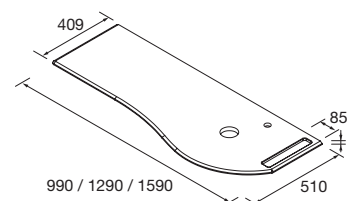

ENCIMERAS MAM CON TOALLERO IZQUIERDA

Encimera para mueble MAM con toallero con opción de mecanizado para lavabo y grifo. Se necesita rellenar hoja de pedido.

BAJO PEDIDO				
	COD.	COD.	COD.	€
900	85968	96760	97392	410
1200	85970	96761	97393	449
1500	91129	96762	97394	599

Descarga la hoja de pedido

IZQUIERDA

mam