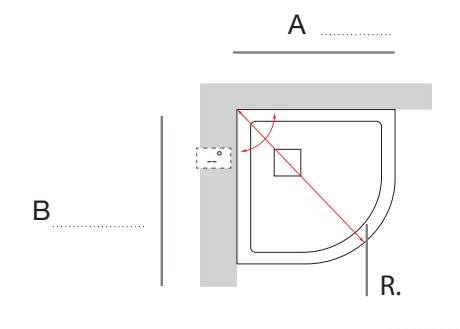

PARA MAMPARAS FRONTALES

Asegúrese siempre de medir dos veces

- Para instalaciones frontales, deberemos siempre medir el punto más alto (A), el punto medio (M) y el punto más bajo (B)
- De las tres medidas que cojamos A/M/B nos quedaremos con la mas pequeña como referencia y compensaremos a la medida mas grande con el perfil de compensación
- Comprobar si las 3 medidas están dentro del rango de una referencia de mampara Salgar. Ej: Helsinki 22452, 136-140cm. Lo ideal es descontar 0,5cm a la medida más baja y comprobar si están todas dentro del rango.
- En caso de que alguna no esté en el rango, es SIEMPRE LA MAYOR MEDIDA la que se compensa mediante perfiles compensadores
- Ej: A es 139, M es 138,5 y B es 138cm. Descontamos 0,5 a B y vemos que la diferencia máxima es de 137,5 a 139cm, total de 1,5cm, que está en el rango del código y que la compensación de la mampara, 2cm por lado, cubre el desajuste.

PARA MAMPARAS SEMICIRCULARES

- Comprobar, además de las medidas:
- Radio Roca o Italiano.
- Si algún lado de la ducha está encastrado o sobredimensionado.
- Plato sobre suelo o de obra/ras de suelo.

+ INFO PAG 484