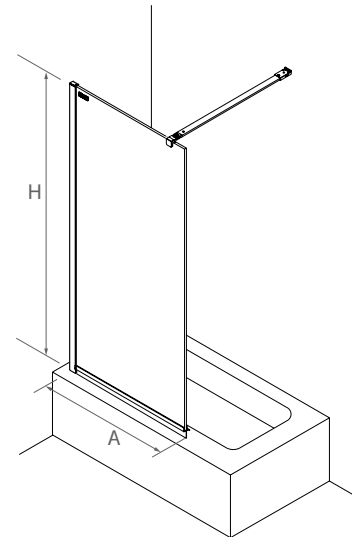

SERIE HEAVEN BATH

Walk-in bañera fijo

FIJO DE BAÑERA

- Vidrio templado de seguridad de 8 mm.
- Acabado de vidrio templado especial, transparente.
- Vidrio serigrafiado, Deco 4 - 5 - 6
- Tratamiento anti-cal incluido.
- Color de la periferia, plata brillo.
- Compensación, 10 mm.
- Reversible.
- Tensor incluido.
- Fabricación especial.
- Tipo de instalación, sobre bañera
- Altura: 1000 - 1500 mm.

DE PASO ESPECIALES

MEDIDAS (A)	ALTURA (H)	ACABADO	Nº EMBALAJES	Transparente		Fumé		Translúcido	
				COD.	€	COD.	€	COD.	€
< 400	1000 - 1500	Plata brillo	1	26868	210	26871	269	26874	232
400 - 800	1000 - 1500	Plata brillo	1	26869	291	26872	397	26875	351
800 - 1000	1000 - 1500	Plata brillo	1	26870	375	26873	481	26876	468

* Consulte plazo de entrega a su distribuidor habitual.