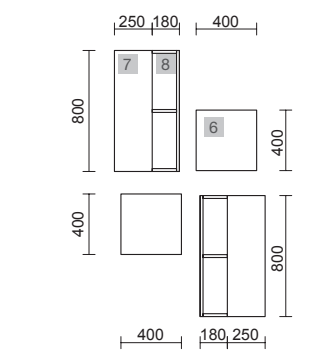

OPCIONALES		
COD.	DESCRIPCIÓN	€
4	20742 Espejo REFLEXO 1200 horizontal vertical luz led (17,28 W- 4200K) IP 44 1200 x 600 mm	367
5	91470 Repisa MOMENT 430 derecha Real 430 x 137 x 89 mm	126

AUXILIARES		
COD.	DESCRIPCIÓN	€
6	91459 Módulo MOMENT 400 Real x 2 1 puerta izquierda / derecha con freno 400 x 400 x 181 mm	974
7	91453 Módulo MOMENT 250 Real x 2 1 puerta izquierda / derecha con freno 250 x 800 x 181 mm	1058
8	91476 Repisa MOMENT 800 Real x 2 180 x 800 x 180 mm	486