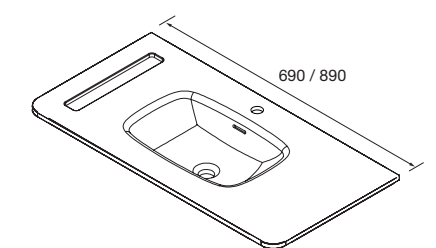

DIFERENTES POSIBILIDADES

GUÍA DE ELECCIÓN

TAMAÑO DEL MUEBLE

TALADRO PARA GRIFO
CON GRIFO EN ENCIMERA

CON GRIFO A PARED

TOALLERO OPCIONAL
TOALLERO A LA DERECHA

TOALLERO A LA IZQUIERDA