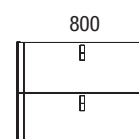

GUÍA DE ELECCIÓN

TAMAÑO DEL MUEBLE