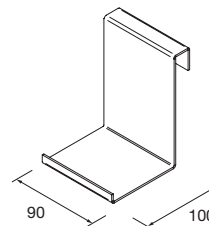

TOALLERO LATERAL PARA MUEBLE (SENCILLO)

Toallero sencillo JAZZ

Blanco	Negro	Anodizado brillo	
COD.	COD.	COD.	€
23027	27042	23024	43

ESTANTE LLOYD

Estante de chapa metálico. Espesor 2 mm.

Blanco mate	Negro mate	
COD.	COD.	€
97659	97666	75