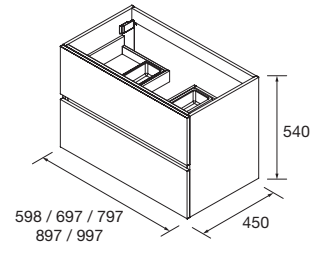

MUEBLE SUSPENDIDO FUSION LINE 2 CAJONES

Mueble suspendido de 2 cajones de madera en acabado Carbón-TX, con guías ocultas de extracción Plus, organizador de cajón superior incluido.

	Blanco brillo	White cotton	Black velvet	Natural	Roble África	Pino bahía	Alsacia	€
	COD.	COD.	COD.	COD.	COD.	COD.	COD.	
600	23311	96372	96385	23315	91055	26553	23314	283
700	23317	96373	96386	23321	91056	26554	23320	300
800	23323	96374	96387	23327	91057	26555	23326	308
900	23329	96375	96388	23333	91058	26556	23332	337
1000	23305	96376	96389	23309	91059	26557	23308	357

MUEBLE FUSION LINE 3 CAJONES

Mueble a suelo de 3 cajones de madera en acabado Carbón-TX, con guías ocultas de extracción Plus, organizador de cajón superior incluido. Patas no incluidas, 3 acabados disponibles.

	Blanco brillo	White cotton	Black velvet	Natural	Roble África	Pino bahía	Alsacia	€
	COD.	COD.	COD.	COD.	COD.	COD.	COD.	
600	23258	96377	96390	23262	91060	26558	23261	367
700	26559	96378	96391	26562	91061	26565	26564	379
800	23264	96382	96392	23268	91062	26566	23267	388
900	26567	96383	96393	26570	91063	26573	26572	404
1000	23252	96384	96394	23256	91064	26574	23255	412

NOTA: patas necesarias para la instalación. Ver pag 337