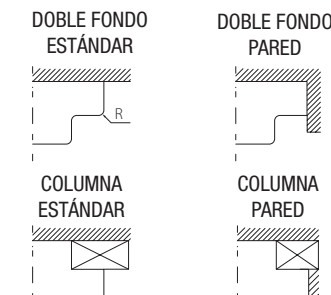

TERMINACIÓN EXTREMOS