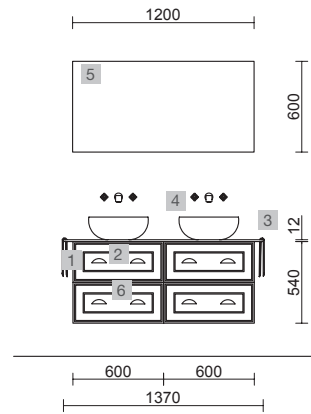

COD.	DESCRIPCIÓN	€
COMPOSICIÓN DE 1370 NIGHT BLUE		
1	91302 Mueble suspendido RENOIR 600 Night blue x 2 2 cajones metálicos con freno 598 x 540 x 450 mm	1160
2	91336 Tirador FOLK Gold x 8	104
3	97514 Encimera Mármol blanco de 1001 hasta 1400 para mueble y coqueta, con o sin mecanizado 1001 - 1400 x 12 x 460 mm	479
4	26536 Lavabo de posar BOL Solid surface blanco mate x 2 sin sifón ni desagüe clicker Ø 390 x 140 mm	504
PRECIO TOTAL DEL CONJUNTO		2247