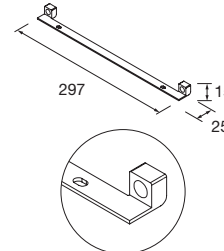

ACOPLÉ LLOYD MUEBLE

Se vende por unidad. Atención: Los acoples no se venden en Set. Se deberán pedir la cantidad de acoples correspondiente dependiendo de la composición

	Blanco mate	Negro mate	€
	COD.	COD.	
310	97708	97710	45