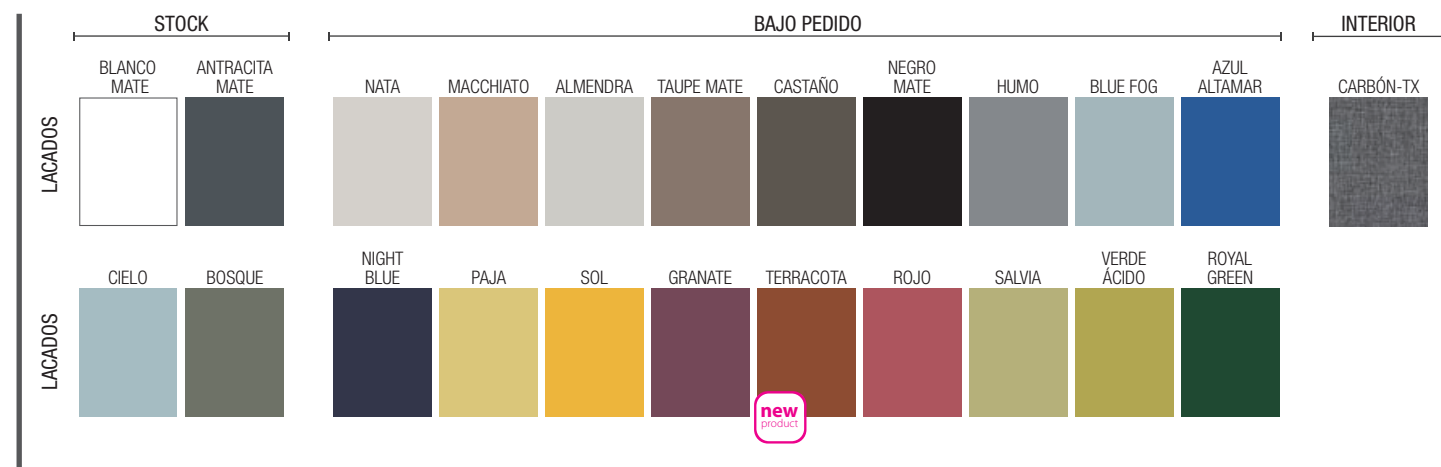

MUEBLE 2 CAJONES + 1 PUERTA

PILAR 2 PUERTAS

CARACTERÍSTICAS

ACABADOS

COMPLEMENTA

UNIIQ 600 BLANCO MATE

COD.	DESCRIPCIÓN	€	OPCIONALES
COMPOSICIÓN CON MUEBLE DE 600			
1	96593 Mueble suspendido UNIIQ 600 Blanco mate 2 cajones con freno 598 x 540 x 450 mm	379	
4	97641 Espejo LOUIS 600 horizontal vertical con luz led (30 W- 5700°K) IP44 600 x 900 mm	355	
2	24721 Tirador UNIIQ Cromo Juego de 2 unidades para Mueble/Pilar	15	
3	97058 Lavabo UNIIQ 600 Mineralsolid mate sin sifón ni desagüe clicker 605 x 15 x 460 mm	369	
PRECIO TOTAL DEL CONJUNTO		763	
AUXILIARES			
6	24692 Pilar suspendido UNIIQ Blanco mate izquierdo / derecho 2 puertas con freno 350 x 1500 x 350 mm	450	
7	24721 Tirador UNIIQ Cromo Juego de 2 unidades para Mueble/Pilar	15	