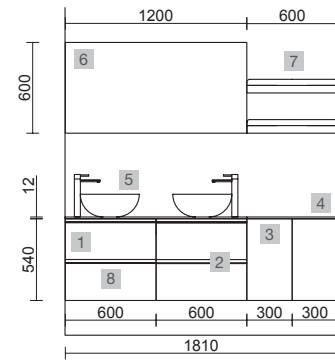

COD.	DESCRIPCIÓN	€
COMPOSICIÓN 1800 NATURAL		
1	26815 Mueble suspendido SPiRiT 600 Natural x 2 2 cajones metálicos con freno 598 x 540 x 450 mm	916
2	90986 Tirador SPiRiT 600 Blanco soft x 4	64
3	Coqueta suspendida ALLIANCE 300 Natural x 2 izquierda / derecha 1 puerta apertura push, fondo reducido 300 x 540 x 250 mm	322
4	87980 Encimera Solid surface blanco mate doble fondo de 1501 hasta 1800 con o sin mecanizado 1501 - 1800 x 12 x 460 mm	589
5	26536 Lavabo de posar BOL Solid surface blanco mate x 2 sin sifón ni desagüe clicker Ø 390 x 140 mm	504
PRECIO TOTAL DEL CONJUNTO		2395