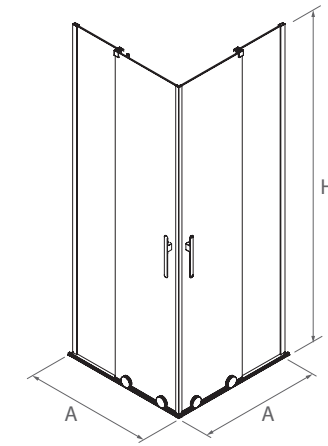

SERIE REIKIAVIK
Angular

CORREDERA 2 PUERTAS / 2 FIJOS

- Vidrio templado de seguridad de 8 mm.
- Acabado de vidrio templado estándar, transparente.
- Tratamiento anti-cal incluido.
- Color de la perfilera, plata brillo.
- Sistema de apertura, puerta corredera.
- Compensación, 15 mm cada lado.
- Reversible.
- Asas incluidas.
- Fabricación estándar.
- Altura: 2000 mm.
- Cruce fijo / corredera 80 mm.

FRONTAL DE DUCHA

MEDIDAS (A)	ALTURA (H)	ACCESO (C)	ACABADO	Nº EMBALAJES	Transparente	
					COD.	€
785 - 800	2000	287	Plata brillo	1	82242	407
885 - 900	2000	337	Plata brillo	1	82243	429
985 - 1000	2000	387	Plata brillo	1	82244	453
1085 - 1100	2000	437	Plata brillo	2	82245	478
1185 - 1200	2000	487	Plata brillo	2	82246	512
1285 - 1300	2000	537	Plata brillo	2	82247	534
1385 - 1400	2000	587	Plata brillo	2	82248	558
1485 - 1500	2000	637	Plata brillo	2	82249	570
1585 - 1600	2000	687	Plata brillo	2	82250	593
1685 - 1700	2000	737	Plata brillo	2	82251	628
1785 - 1800	2000	787	Plata brillo	2	82252	651

ACCESOS (C)	FRONTAL								
	LATERAL	82245	82246	82247	82248	82249	82250	82251	82252
		1085-1100	1185-1200	1285-1300	1385-1400	1485-1500	1585-1600	1685-1700	1785-1800
82242	785-800	475	518	562	607	653	699	746	793
82243	885-900	503	544	586	629	674	719	764	811
82244	985-1000	535	573	613	655	698	741	786	831

Opciones recomendadas para nuestra gama de platos de ducha.

! POR CADA CÓDIGO DE FRONTAL, UN TENSOR OBLIGATORIO

TENSORES			
Plata brillo			
COD.	DESCRIPCIÓN	€	
82254	angular a pared	69	

Un tensor obligatorio con cada frontal

KIT MAGNÉTICOS			
COD.	DESCRIPCIÓN	€	
82447	Kit magnético angular	31	

* Kit magnético con esquina vierteaguas incluida, Obligatorio