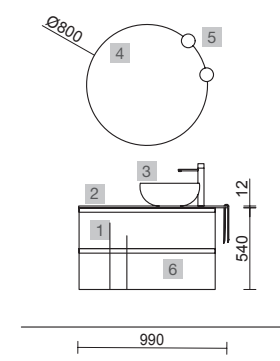

MAM 900/I BLACK VELVET

COD.	DESCRIPCIÓN	€	OPCIONALES
COMPOSICIÓN CON MUEBLE DE 900			
1	91031 Mueble suspendido MAM 900 Black velvet izquierdo, 2 cajones metálicos con freno 897 x 540 x 505 mm	1046	
4	91131 Espejo OASIS 800 circular Ø 800 mm	96	
5	91238 Aplique GILDA 90 x 2 (5 W- 4000%) IP44 Ø 90 mm	104	
6	16994 Sifón válvula abierta con desagüe Latón cromado	69	
PRECIO TOTAL DEL CONJUNTO		1708	

mam