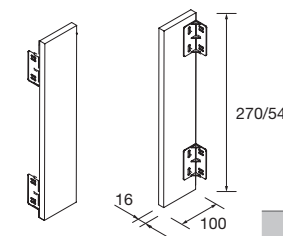

REGLETAS DE REMATE

	Blanco brillo	White cotton	Black velvet	Natural	Roble África	Pino bahía	Alsacia	€
270	COD. 24305	COD. 96800	COD. 96809	COD. 24308	COD. 91082	COD. 24310	COD. 24311	8
540	24312	96810	96811	24315	91083	24317	24318	12
768	96812	96813	96814	96815	96816	96817	96818	15