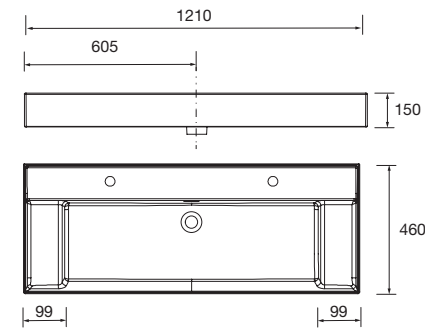

Lavabo VENETO 1210 con apoyo
Porcelana blanca
una poza, dos grifos sin sifón ni
desagüe clicker
1210 x 120 x 460 mm
87729 386 €