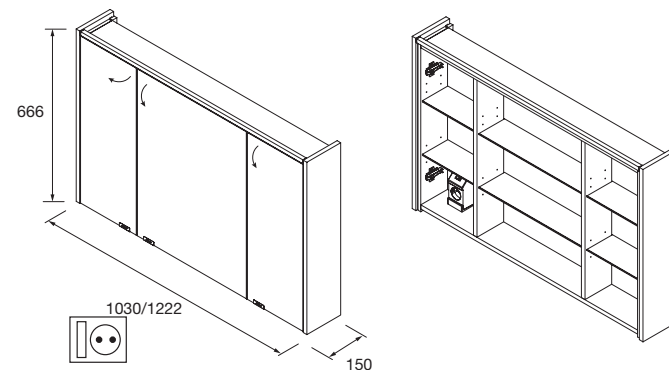

FRONTAL LLOYD

ARMARIO ALLIANCE MEDIDA 1222

		cod.	€
BAJO PEDIDO	BLANCO BRILLO	83211	980
	WHITE COTTON	96905	980
	BLACK VELVET	96906	980
	NATURAL	83214	980
	ROBLE ÁFRICA	91103	980
	PINO BAHÍA	83217	980
	ALSACIA	83216	980