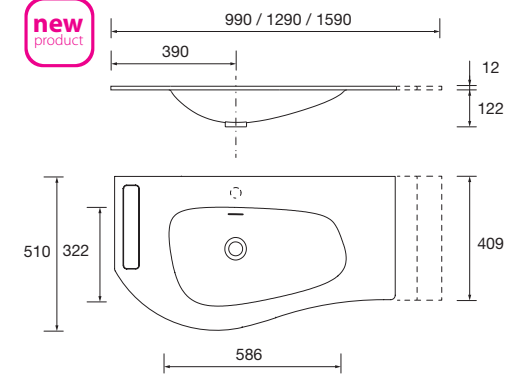

TALADRO PARA GRIFO OPCIONAL

Necesaria hoja de pedido

CON GRIFO EN ENCIMERA

CON GRIFO A PARED

Lavabo MAM 990 derecha con toallero
Solid surface blanco mate
con toallero, sin sifón ni desagüe
clicker
990 x 12 x 510 mm
97395 458 €

Lavabo MAM 1290 derecha con toallero
Solid surface blanco mate
con toallero, sin sifón ni desagüe
clicker
1290 x 12 x 510 mm
97396 581 €

Lavabo MAM 1590 derecha con toallero
Solid surface blanco mate
con toallero, sin sifón ni desagüe
clicker
1590 x 12 x 510 mm
97397 725 €

Descarga la hoja de pedido