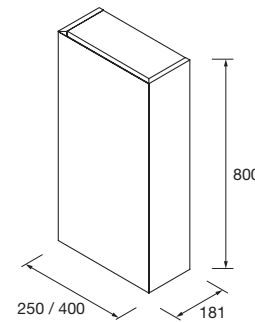

MÓDULO MOMENT 800 1 PUERTA

Módulo reversible de 1 puerta, con bisagras de gran apertura de cierre soft-close. Interiores de madera natural. Con 2 baldas de cristal regulables

	Pure	Real	Intense	
	COD.	COD.	COD.	€
250	91452	91453	91454	529
400	91455	91456	91457	635