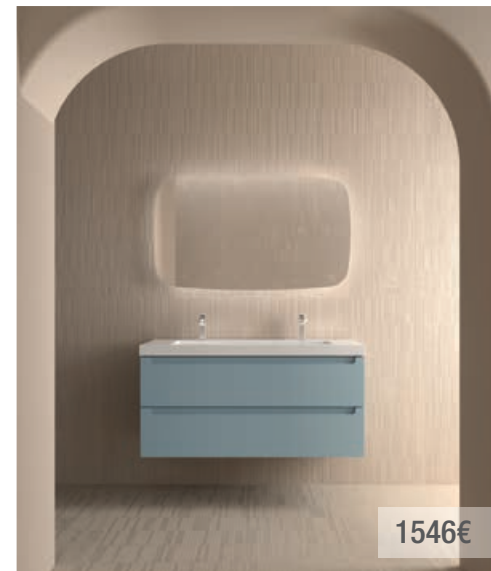

Mueble Green Forest • Encimera White cotton • Lavabo Talea blanco • Espejo Sena • Aplique Boreal

Mueble Blue Fog • Lavabo Toscana • Espejo Louis