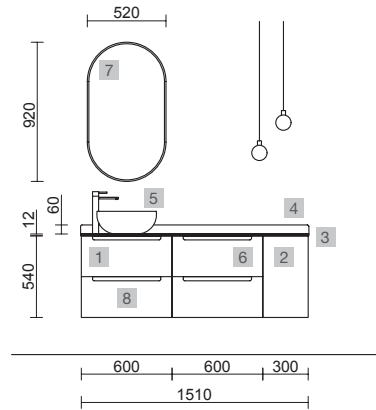

COD.	DESCRIPCIÓN	€
COMPOSICIÓN DE 1500 ROBLE ÁFRICA		
1	91046 Mueble suspendido MONTERREY 600 Roble África x 2 2 cajones metálicos con freno 598 x 540 x 450 mm	1082
2	91079 Coqueta suspendida ALLIANCE 300 Roble África izquierda / derecha 1 puerta apertura push, fondo reducido 300 x 540 x 250 mm	161
3	91251 Encimera Pizarra negra doble fondo de 1501 hasta 1800 con o sin mecanizado 1501 - 1800 x 12 x 460 mm	589
4	91266 Regleta Pizarra negra de 1401 hasta 1800 mm 1401-1800 mm	113
5	91491 Lavabo de posar BULKAN Solid surface negro sin sifón ni desagüe clicker Ø 390 x 140 mm	232
6	24961 Cajón completo METÁLICO Carbón-TX cajón superior para mueble de 600 mm de fondo 45 545 x 140 x 350 mm	74
PRECIO TOTAL DEL CONJUNTO		2251