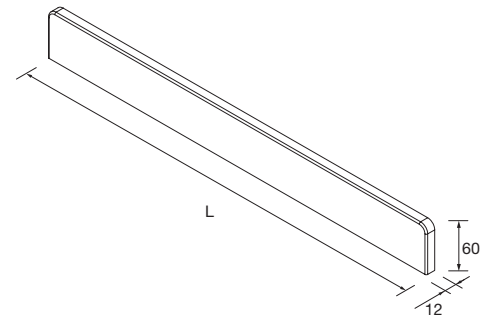

A MEDIDA

REGLETA FRONTAL PARA ENCIMERA

Regleta frontal de espesor 12 mm, para colocar sobre las encimeras y lavabos, corte a medida de longitud hasta 2400 mm y terminación de esquinas en función si los laterales van a pared.

NOTA: Encimeras especiales en longitud, plazo de servicio 15 días laborales.

	BAJO PEDIDO			€
	Solid surface blanco mate	Pizarra negra	Mármol blanco	
	COD.	COD.	COD.	
<1000	85486	91264	97581	62
1001 - 1400	85487	91265	97582	88
1401 - 1800	85488	91266	97583	113
1801 - 2000	85489	91267	97584	127
2001 - 2400	85490	91268	97585	152

TOALLEROS A MEDIDA SOLID SURFACE (STOCK)

NOTA: Encimeras especiales en longitud, plazo de servicio 15 días laborales.

Solid surface blanco mate			BAJO PEDIDO		
	COD.	€		COD.	€
400	26126	78	<400	24729	78
500	26127	107	401 - 600	24730	135
600	26128	122	601 - 800	24731	149

REPISA A MEDIDA SOLID SURFACE (STOCK)

NOTA: Encimeras especiales en longitud, plazo de servicio 15 días laborales.

Solid surface blanco mate			BAJO PEDIDO		
	COD.	€		COD.	€
400	82333	118	<400	24732	118
500	82334	160	401 - 600	24733	190
600	82335	190	601 - 800	24734	222

Descarga la hoja de pedido

TECNOLÓGICO

monterrey