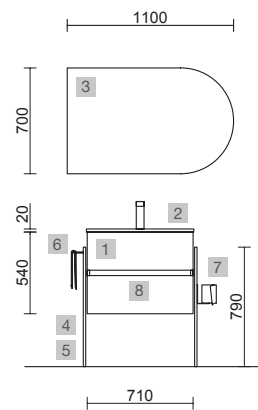

FUSSION 40 700 BLACK VELVET

COD.	DESCRIPCIÓN	€	OPCIONALES	€	
COMPOSICIÓN CON MUEBLE DE 700					
1	96694 Mueble suspendido FUSSION LINE 700 fondo 40 Black velvet 2 cajones con freno 697 x 540 x 385 mm	288	3	97644 Espejo EMILE 700 horizontal vertical con luz led (20 W- 5700°K) IP44 700 x 1100 mm	407
2	97070 Lavabo Fondo 40 IBERIA 710 Porcelana blanca sin sifón ni desagüe clicker 710 x 20 x 395 mm	143	4	97720 Estructura metálica LLOYD ALTA Negro mate x 2 para mueble y encimera Compact 345 x 16 x 790 mm	390
PRECIO TOTAL DEL CONJUNTO		431	5	97710 Acople LLOYD Negro mate x 4 para mueble 311 x 15 x 30 mm	180
			6	97664 Toallero LLOYD Negro mate para muebles y estructuras Lloyd 340 x 95 x 32 mm	85
			7	97669 Portarrollos supletorio LLOYD Negro mate para muebles y estructuras Lloyd 30 x 124 x 75 mm	42
			8	26985 Sifón VINCI Negro mate con válvula clicker	113

FUSSION 40 500 ALSACIA

COD.	DESCRIPCIÓN	€	OPCIONALES	€	
COMPOSICIÓN CON MUEBLE DE 500					
1	96685 Mueble suspendido FUSSION LINE 500 fondo 40 Alsacia 2 cajones con freno 497 x 540 x 385 mm	278	3	97643 Espejo EMILE 500 x 2 horizontal vertical con luz led (20 W- 5700°K) IP44 500 x 1300 mm	734
2	21564 Lavabo Fondo 40 IBERIA 510 Porcelana blanca sin sifón y desagüe clicker 510 x 20 x 395 mm	125	4	26985 Sifón VINCI Negro mate con válvula clicker	113
PRECIO TOTAL DEL CONJUNTO		403