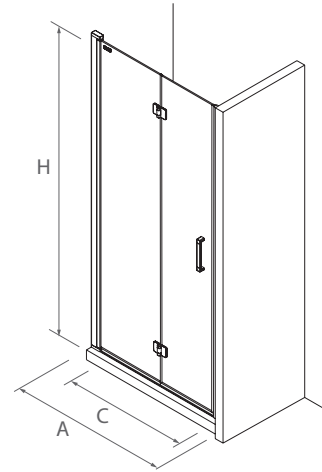

SERIE ODENSE
Frontal entre paredes

PUERTA ABATIBLE / PLEGABLE

- Vidrio templado de seguridad de 6 mm.
- Acabado de vidrio templado estándar, transparente.
- Acabado de vidrio templado especial, transparente.
- Tratamiento anti-cal incluido.
- Color de la periferia, plata brillo.
- Sistema de apertura, puerta abatible 90°.
- Tipo de cierre, perfil magnético.
- Compensación, 40 mm frontal / 20 mm lateral fijo.
- Reversible.
- Asas incluidas.
- Fabricación estándar.
- Fabricación especial, lateral fijo
- Altura: 2050 mm.