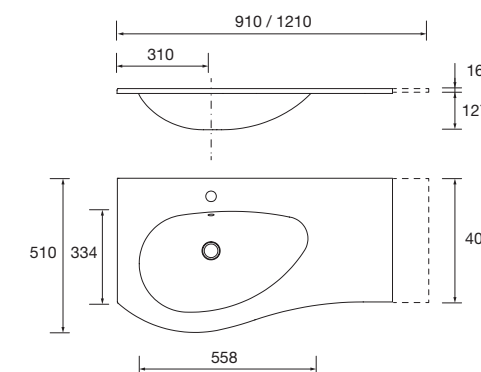

Lavabo MAM 900 coqueta a la derecha
Carga mineral blanco mate
sin sifón ni desagüe clicker
910 x 16 x 510 mm
83945 247 €

Lavabo MAM 1200 coqueta a la derecha
Carga mineral blanco mate
sin sifón ni desagüe clicker
1210 x 16 x 510 mm
83947 303 €