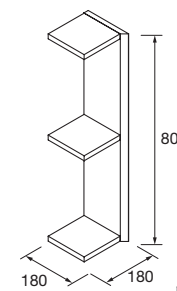

ESTANTE MOMENT 800 ABIERTO

Módulo abierto reversible. Combinable con módulos Moment y espejos. Se sirve en formato kit

	Pure	Real	Intense	
	COD.	COD.	COD.	€
800	91475	91476	91477	243