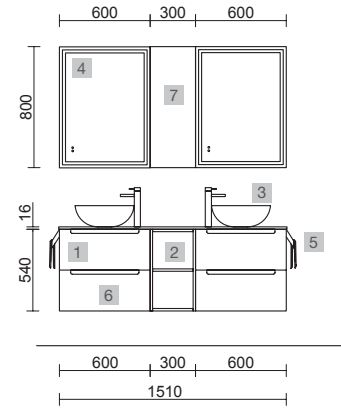

COD.	DESCRIPCIÓN	€
COMPOSICIÓN DE 1500 PINO BAHÍA		
1	23929 Mueble suspendido MONTERREY 600 Pino bahía x 2 2 cajones metálicos con freno 598 x 540 x 450 mm	1082
2	96981 Coqueta suspendida ALLIANCE 300 Pino bahía 2 huecos 300 x 540 x 434 mm	120
3	87734 Lavabo de posar LOKUM Porcelana negra mate x 2 sin sifón ni desagüe clicker Ø 375 x 135 mm	460
PRECIO TOTAL DEL CONJUNTO		1662

OPCIONALES		
COD.	DESCRIPCIÓN	€
4	87853 Espejo CHICAGO II 800 x 2 horizontal vertical con luz led, sensor y antivaho (30 W- 5700°K). IP44 800 x 600 mm	892
5	27043 Toallero doble JAZZ Negro x 2 fondo 45 y 50 385 x 125 x 68 mm	124
6	16994 Sifón válvula abierta con desagüe Latón cromado x 2	138

AUXILIARES		
COD.	DESCRIPCIÓN	€
7	96933 Módulo ALLIANCE 300 Pino bahía izquierdo / derecho 1 puerta apertura push 300 x 400 x 162 mm	167