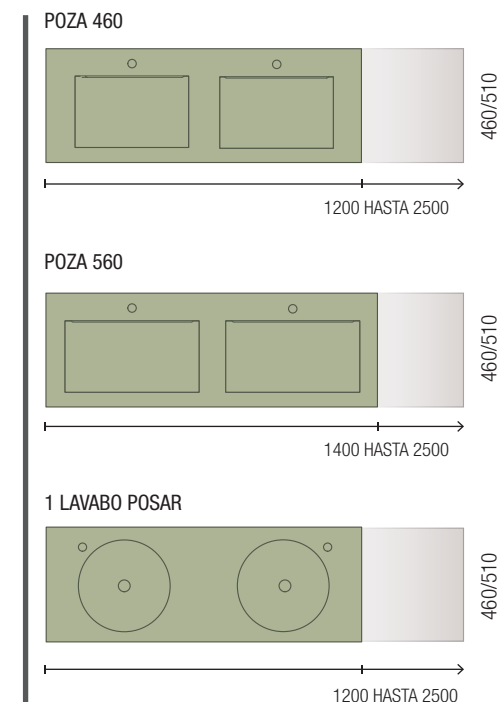

COMPAKT 2 POZAS