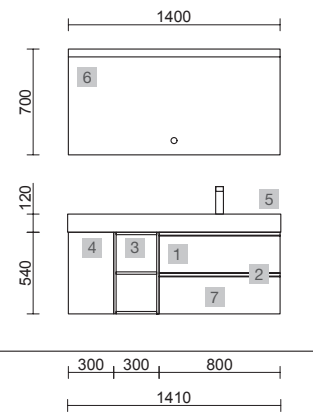

SPIRIT 1400/I BLACK VELVET

COD.	DESCRIPCIÓN	€
COMPOSICIÓN 1400/I BLACK VELVET		
1	96418 Mueble suspendido SPIRIT 800 Black velvet 2 cajones metálicos con freno 797 x 540 x 450 mm	526
2	90993 Tirador SPIRIT 800 Negro soft x 2	38
3	96980 Coqueta suspendida ALLIANCE 300 Roble África 2 huecos 300 x 540 x 434 mm	120
4	97015 Coqueta suspendida ALLIANCE 300 Black velvet izquierdo / derecho 1 puerta apertura push 300 x 540 x 450 mm	219
5	97825 Lavabo a medida NAILA 1201/1500 Solid surface blanco mate con faldón, de 1201 hasta 1500 con 1 poza, con o sin mecanizado 1201 - 1500 x 120 x 460 mm	999
PRECIO TOTAL DEL CONJUNTO		1902
OPCIONALES		
COD.	DESCRIPCIÓN	€
6	97601 Espejo ORLEANS 1400 horizontal con luz led y sensor (30+36 W-5700°K) IP44 1400 x 700 mm	499
7	26985 Sifón VINCI Negro mate con válvula clicker	113

Spirit