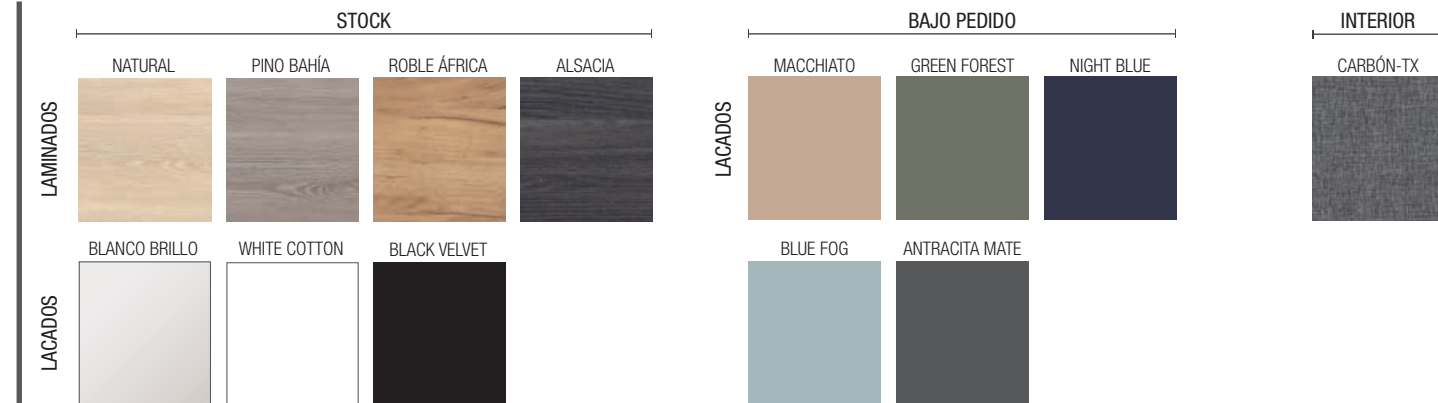

TECNOLÓGICO

La tecnología de recubrimiento 3D es la que permite a la familia Monterrey tener los diferentes acabados de nuestra selección de maderas que conjunto con los lacados alto brillo distinguen a esta serie elegante y singular.

MUEBLE 2 CAJONES

COQUETA 1 CAJÓN

COQUETA 1 PUERTA

CARACTERÍSTICAS

ACABADOS

COMPLEMENTA

MONTERREY 1200 ALSACIA

COD.	DESCRIPCIÓN	€
COMPOSICIÓN DE MUEBLE DE 1200		
1	23442 Coqueta suspendida MONTERREY 1200 Alsacia 1 cajón metálico con freno 1197 x 270 x 450 mm	580
2	26938 Lavabo TOSCANA 1200 Carga mineral blanca una poza, dos grifos sin sifón ni desagüe clicker 1205 x 50 x 460 mm	364
3	90972 Cajón completo METÁLICO Carbón-TX cajón superior para mueble de 1200 mm con salva sifón de fondo 45 1141 x 140 x 350 mm	105
PRECIO TOTAL DEL CONJUNTO		1049

OPCIONALES		
COD.	DESCRIPCIÓN	€
4	83964 Espejo MOON 1000 circular con luz led (4,8 W- 4000°K.) IP44 Ø 1000 mm	352
5	23033 Sifón SMART Cromo con válvula clicker	98

AUXILIARES		
COD.	DESCRIPCIÓN	€
6	83447 Módulo tocador ALLIANCE Alsacia con puerta, cajón y espejo abatible 352 x 1000 x 360 mm	415