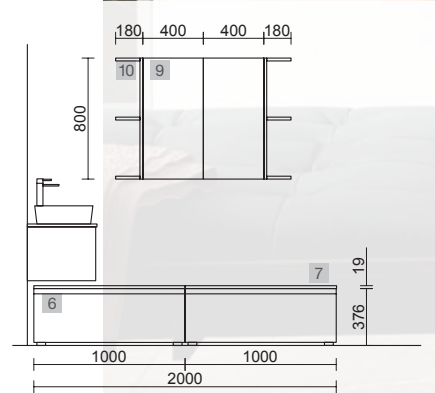

MOMENT 1600 REAL

COD.	DESCRIPCIÓN	€
COMPOSICIÓN DE 1600		
1	91399 Mueble MOMENT 800 Real 3 cajones con uñero y freno 797 x 880 x 452 mm	1538
2	91360 Mueble suspendido MOMENT 800 Real 1 cajón con uñero y freno 797 x 356 x 452 mm	838
3	91418 Encimera Real hasta 1000 para mueble y coqueta, con o sin mecanizado <1000 x 19 x 460 mm	312
4	91235 Lavabo VILNA 805 Mineralsolid mate sin sifón ni desagüe clicker 805 x 460 x 15 mm	317
PRECIO TOTAL DEL CONJUNTO		3005