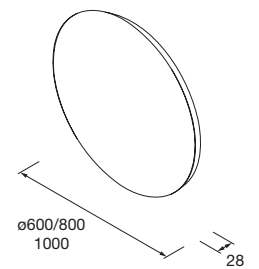

Espejo MOON 600
circular con luz led (4,8 W- 4000°K.)
IP44
Ø 600 mm
91120 285 €

Espejo MOON 800
circular con luz led (4,8 W- 4000°K.)
IP44
Ø 800 mm
83963 316 €

Espejo MOON 1000
circular con luz led (4,8 W- 4000°K.)
IP44
Ø 1000 mm
83964 352 €