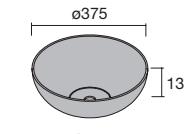

LOKUM
Porcelana negra mate

COD.	€
87734	230