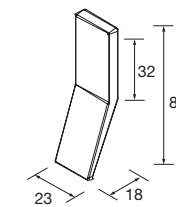

JUEGO 3 UNIDADES TIRADOR UNIQ

Juego de 3 tiradores para mueble Uniiq en diferentes acabados, no incluidos en el mueble

	Blanco	Negro	Cromo	€
	COD.	COD.	COD.	
	24723	24724	24725	21