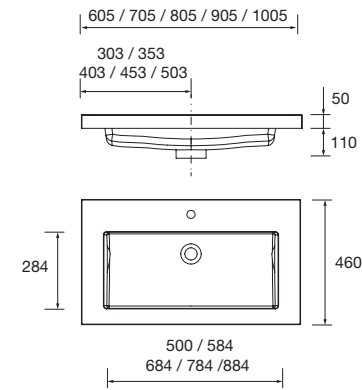

Lavabo TOSCANA 605 Carga mineral blanca