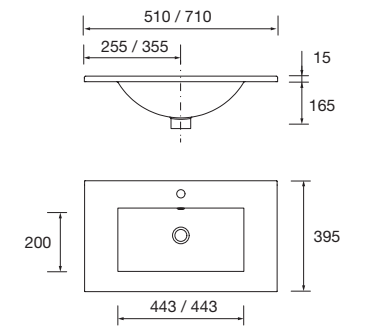

Lavabo Fondo 40 IBERIA 510 Porcelana
blanca
sin sifón y desagüe clicker
510 x 20 x 395 mm
21564 125 €

Lavabo Fondo 40 IBERIA 710 Porcelana
blanca
sin sifón ni desagüe clicker
710 x 20 x 395 mm
97070 143 €