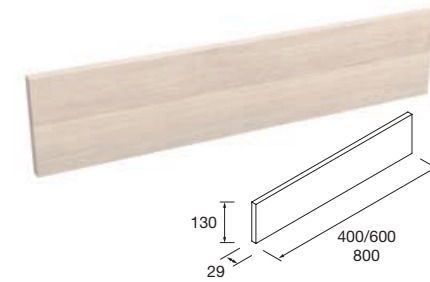

LLOYD

ESTRUCTURA LLOYD ALTA

Estructura metálica tubo cuadrado de 16 mm. combinable con mueble y Kompakt. Acoples no incluidos, son necesarios 2 acoples para su instalación

	Blanco mate	Negro mate	€
	COD.	COD.	
345	97717	97720	195

ESTRUCTURA LLOYD BAJA

Estructura metálica tubo cuadrado de 16 mm. combinable con mueble y Kompakt. Acoples no incluidos, son necesarios 2 acoples para su instalación

	Blanco mate	Negro mate	€
	COD.	COD.	
345	97718	97721	165

ACOPLÉ LLOYD COMPAKT

Se vende por unidad. Atención: Los acoples no se venden en Set. Se deberán pedir la cantidad de acoples correspondiente dependiendo de la composición

	Blanco mate	Negro mate	€
	COD.	COD.	
310	97709	97711	55

ACOPLÉ LLOYD MUEBLE

Se vende por unidad. Atención: Los acoples no se venden en Set. Se deberán pedir la cantidad de acoples correspondiente dependiendo de la composición

	Blanco mate	Negro mate	€
	COD.	COD.	
310	97708	97710	45

FRONTAL LLOYD

Frontal de madera combinable con accesorios LLOYD. Espesor de 16 mm.

	Natural	Roble África	Pino Bahía	Alsacia	€
	COD.	COD.	COD.	COD.	
400	97680	97684	97700	97704	39
600	97681	97689	97702	97705	49
800	97682	97690	97703	97706	59

FRONTAL METÁLICO LLOYD

Frontal metálico combinable con accesorios LLOYD. Estructura de tubo cuadrado de 16 mm.

	Blanco mate	Negro mate	€
	COD.	COD.	
400	97671	97674	129
600	97672	97675	139
800	97673	97677	149

JAZZ

Toallero doble JAZZ Blanco fondo 45 y 50 385 x 125 x 68 mm **23028 62 €**

Toallero doble JAZZ Anodizado brillo fondo 45 y 50 385 x 125 x 68 mm **23025 62 €**

Toallero doble JAZZ Negro fondo 45 y 50 385 x 125 x 68 mm **27043 62 €**

Toallero sencillo JAZZ Blanco fondo 35, 40, 45 y 50 235 x 125 x 68 mm **23027 43 €**

Toallero sencillo JAZZ Anodizado brillo fondo 35, 40, 45 y 50 235 x 125 x 68 mm **23024 43 €**

Toallero sencillo JAZZ Negro fondo 35, 40, 45 y 50 235 x 125 x 68 mm **27042 43 €**