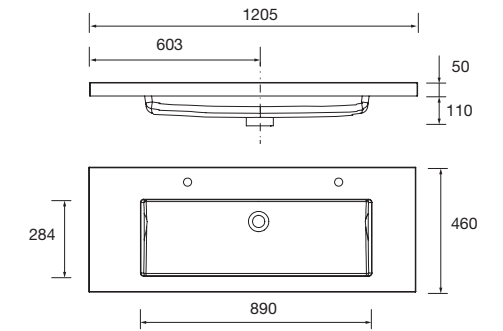

Lavabo TOSCANA 1200 Carga mineral blanca