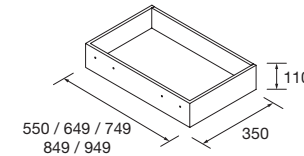

CAJÓN MADERA COMPLETO

Cajón completo madera sin salvasifón, Carbón-TX

Carbón-TX		
COD.		€
600	24956	52
700	24957	56
800	24958	59
900	24959	61
1000	24960	63