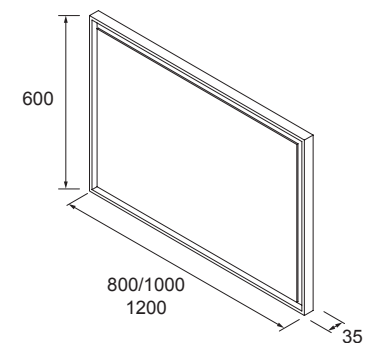

☐ **Espejo ROMA 800**
horizontal vertical con marco blanco, luz led (10,8W- 5700°K.) IP 44
600 x 800 mm
92650 338 €

☐ **Espejo ROMA 800**
horizontal vertical con marco negro, luz led (10,8W- 5700°K.) IP 44
600 x 800 mm
91117 338 €

☐ **Espejo ROMA 1000**
horizontal vertical con marco blanco, luz led (10,8W- 5700°K.) IP 44
1000 x 600 mm
92651 381 €

☐ **Espejo ROMA 1000**
horizontal vertical con marco negro, luz led (10,8W- 5700°K.) IP 44
1000 x 600 mm
91118 381 €

☐ **Espejo ROMA 1200**
horizontal vertical con marco blanco, luz led (10,8W- 5700°K.) IP 44
1200 x 600 mm
92652 423 €

☐ **Espejo ROMA 1200**
horizontal vertical con marco negro, luz led (10,8W- 5700°K.) IP 44
1200 x 600 mm
91119 423 €