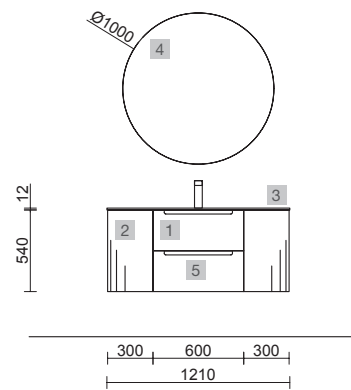

MONTERREY 1210 BLACK VELVET

COD.	DESCRIPCIÓN	€
COMPOSICIÓN 1210 BLACK VELVET		
1	91039 Mueble suspendido MONTERREY 600 Black velvet 2 cajones metálicos con freno 598 x 540 x 450 mm	541
2	97027 Coqueta suspendida ALLIANCE 300 Black velvet x 2 izquierda / derecha 1 puerta curva apertura push 300 x 540 x 450 mm	778
3	97531 Lavabo a medida NAILA 1201/1500 Solid surface blanco mate de 1201 hasta 1500 mm, con 1 poza sin sifón ni desagüe clicker, con o sin mecanizado 1201 - 1500 x 12 x 460 mm	699
PRECIO TOTAL DEL CONJUNTO		2018
OPCIONALES		
COD.	DESCRIPCIÓN	€
4	83964 Espejo MOON 1000 circular con luz led (4,8 W- 4000°K.) IP44 Ø 1000 mm	352
5	26985 Sifón VINCI Negro mate con válvula clicker	113