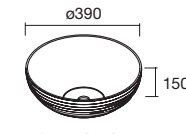

MECANIZADO TOALLERO
SIN TOALLERO

CON TOALLERO

Lavabos de Posar (Porcelana blanca)

ALTIRO
Porcelana blanca mate

COD.	€
24555	230

SEDUCTION
Porcelana blanca

COD.	€
21854	202

KANDY
Porcelana blanca