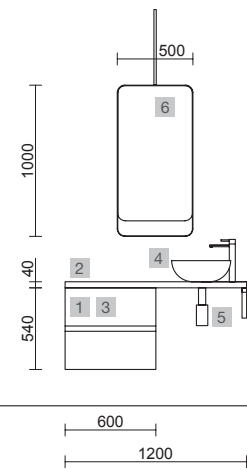

FUSSION LINE 1200 BLACK VELVET

COD.	DESCRIPCIÓN	€
COMPOSICIÓN CON MUEBLE DE 600		
1	96385 Mueble suspendido FUSSION LINE 600 Black velvet 2 cajones con uñero y freno 598 x 540 x 450 mm	283
2	23003 Encimera Carbón para mueble y coqueta, sin mecanizado 1200 x 50 x 460 mm	343
3	24956 Cajón completo MADERA Carbón-TX cajón superior para mueble de 600 mm de fondo 45 550 x 110 x 350 mm	52
4	87734 Lavabo de posar LOKUM Porcelana negra mate sin sifón ni desagüe clicker Ø 375 x 135 mm	230
5	91494 Soporte Negro 30 x 200 x 440 mm	117
PRECIO TOTAL DEL CONJUNTO		1025
OPCIONALES		
COD.	DESCRIPCIÓN	€
6	83916 Espejo BLACK STREAM 500 vertical con marco metálico, giratorio 500 x 1000 mm	449