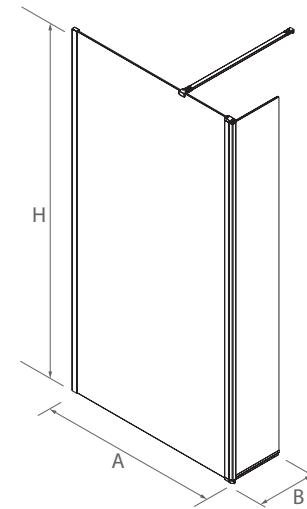

DE PASO FIJO CON ABATIBLE