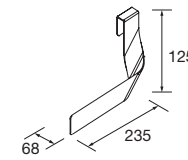

TOALLERO LATERAL PARA MUEBLE (SENCILLO)

Toallero sencillo JAZZ

Blanco	Negro	Anodizado brillo	
COD.	COD.	COD.	€
23027	27042	23024	43

ESTANTE LLOYD

Estante de chapa metálico. Espesor 2 mm.

Blanco mate	Negro mate	
COD.	COD.	€
97659	97666	75