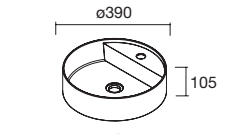

BICA
Solid surface blanco mate

COD.	€
97647	252