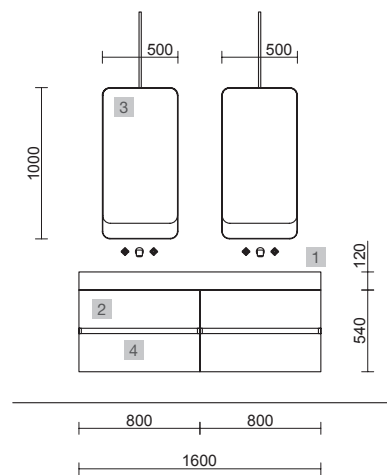

COMPAKT 1600 CEMENTO

COD.	DESCRIPCIÓN	€
COMPOSICIÓN 1600 CEMENTO		
1	25603 Encimera COMPAKT 46 Cemento de 1601 hasta 1800 mm, con 2 pozas integradas 1601 - 1800 x 460 x 120 mm	1556
2	91057 Mueble suspendido FUSION LINE 800 Roble África x 2 2 cajones con uñero y freno 797 x 540 x 450 mm	616
PRECIO TOTAL DEL CONJUNTO		2172
OPCIONALES		
COD.	DESCRIPCIÓN	€
3	83916 Espejo BLACK STREAM 500 x 2 vertical con marco metálico, giratorio 500 x 1000 mm	898
4	16994 Sifón válvula abierta con desagüe Latón cromado x 2	138