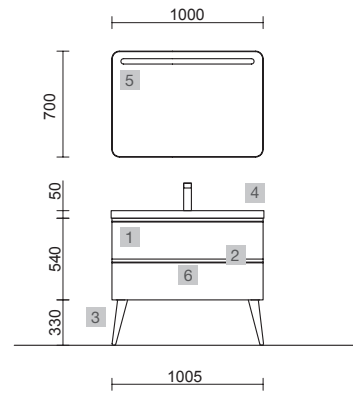

AUXILIARES		
COD.	DESCRIPCIÓN	€
8	24588 Módulo ALLIANCE 1000 Blanco brillo izquierdo / derecho 1 puerta apertura push 352 x 1000 x 352 mm	291

Spirit

SPIRIT 1000 NATURAL

COD.	DESCRIPCIÓN	€
COMPOSICIÓN DE MUEBLE DE 1000		
1	22807 Mueble suspendido SPIRIT 1000 Natural 2 cajones metálicos con freno 997 x 540 x 450 mm	553
2	90974 Tirador SPIRIT 1000 Blanco soft x 2	54
3	84138 Juego 2 patas DANNA Blanco 330 mm	30
4	20752 Lavabo TOSCANA 1005 Carga mineral blanca sin sifón ni desagüe clicker 1005 x 50 x 460 mm	285
PRECIO TOTAL DEL CONJUNTO		922