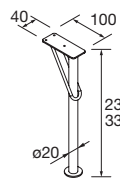

JUEGO 4 PATAS Ø 25 MM

Juego de 4 patas necesarias para mueble de 3 cajones, en 3 acabados disponibles, altura de 100 mm.

Blanco	Negro	Cromo	€
COD.	COD.	COD.	
97249	97250	97251	39

JUEGO 2 PATAS DEVA 230 / 330