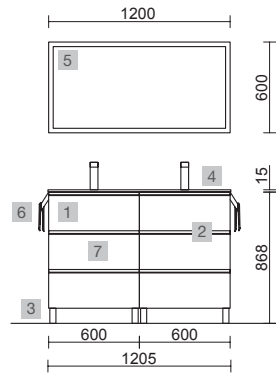

SPiRiT 1200 NATURAL

COD.	DESCRIPCIÓN	€
COMPOSICIÓN DOBLE 1200 NATURAL		
1	90998 Mueble SPIRiT 600 Natural x 2 3 cajones metálicos con freno 598 x 768 x 450 mm	1166
2	90986 Tirador SPIRiT 600 Blanco soft x 6	96
3	83817 Juego 4 patas Blanco x 2 100 mm	30
4	91237 Lavabo VILNA 1205 doble Mineralsolid mate sin sifón ni desagüe clicker 1205 x 460 x 15 mm	455
PRECIO TOTAL DEL CONJUNTO		1747

OPCIONALES		
COD.	DESCRIPCIÓN	€
5	92652 Espejo ROMA 1200 horizontal vertical con marco blanco, luz led (10,8W- 5700°K.) IP 44 1200 x 600 mm	423
6	23028 Toallero doble JAZZ Blanco x 2 fondo 45 y 50 385 x 125 x 68 mm	124
7	13663 Sifón con desagüe clicker Latón cromado x 2	138

SPiRiT 1090/1 ALSACIA

COD.	DESCRIPCIÓN	€
COMPOSICIÓN DE 1090 ALSACIA		
1	91008 Mueble SPIRiT 700 Alsacia 3 cajones metálicos con freno 697 x 768 x 450 mm	643
2	90990 Tirador SPIRiT 700 Negro soft x 3	54
3	97012 Coqueta ALLIANCE 300 Alsacia izquierdo / derecho 1 puerta apertura push 300 x 868 x 450 mm	237
4	97257 Juego 4 patas Cromo x 2 20 mm	40
5	91255 Encimera Pizarra negra de 1001 hasta 1400 para mueble y coqueta, con o sin mecanizado 1001 - 1400 x 12 x 460 mm	479
6	87734 Lavabo de posar LOKUM Porcelana negra mate sin sifón ni desagüe clicker Ø 375 x 135 mm	230
PRECIO TOTAL DEL CONJUNTO		1683

OPCIONALES		
COD.	DESCRIPCIÓN	€
7	91118 Espejo ROMA 1000 horizontal vertical con marco negro, luz led (10,8W- 5700°K.) IP 44 1000 x 600 mm	381
8	16994 Sifón válvula abierta con desagüe Latón cromado	69
AUXILIARES		
COD.	DESCRIPCIÓN	€
9	97704 Frontal madera LLOYD Alsacia 400 x 130 x 29 mm	39
10	97670 Cesta LLOYD Negro mate para muebles y estructuras Lloyd 90 x 124 x 100 mm	85
11	97666 Repisa LLOYD Negro mate para muebles y estructuras Lloyd 220 x 32 x 112 mm	75