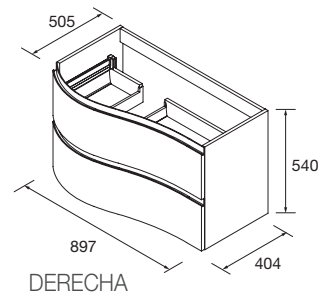

MUEBLE MAM SUSPENDIDO DERECHO 2 CAJONES

Mueble curvo suspendido de 2 cajones metálicos extracción total, interiores Carbón-TX y cierre con freno amortiguado. Capacidad de 40 kg.