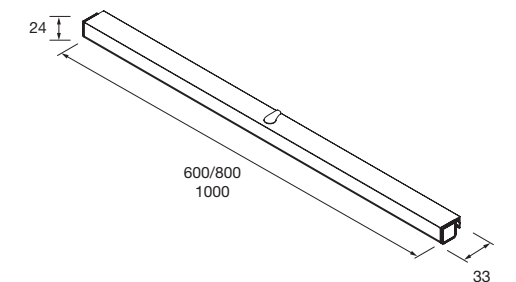

Aplique BOREAL 308
blanco luz led (7 W.) IP 44 (457lm)
(5700 K)
84122 73 €
Aplique BOREAL 500
blanco luz led (8 W.) IP 44 (568lm)
(5700 K)
84123 105 €
Aplique BOREAL 700
blanco luz led (10 W.) IP 44 (751lm)
(5700 K)
84124 148 €