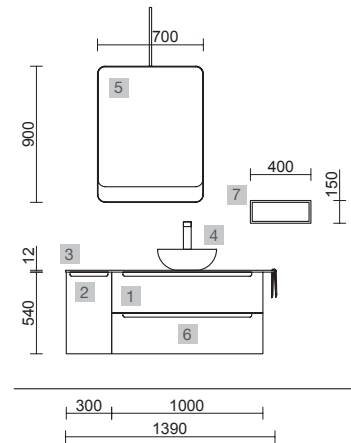

COD.	DESCRIPCIÓN	€
COMPOSICIÓN DE 1390 ALSACIA		
1	23448 Mueble suspendido MONTERREY 1000 Alsacia 2 cajones metálicos con freno 997 x 540 x 450 mm	673
2	96585 Coqueta suspendida MONTERREY 300 Alsacia izquierda 1 puerta con freno 300 x 540 x 450 mm	250
3	24467 Encimera Solid surface blanco mate de 1401 hasta 1800 para mueble y coqueta, con o sin mecanizado 1401 - 1800 x 12 x 460 mm	589
4	26536 Lavabo de posar BOL Solid surface blanco mate sin sifón ni desagüe clicker Ø 390 x 140 mm	252
PRECIO TOTAL DEL CONJUNTO		1764

OPCIONALES		
COD.	DESCRIPCIÓN	€
5	83915 Espejo BLACK STREAM 700 vertical con marco metálico, giratorio 700 x 900 mm	516
6	16994 Sifón válvula abierta con desagüe Latón cromado	69

AUXILIARES		
COD.	DESCRIPCIÓN	€
7	22900 Módulo ALLIANCE 400 Carbón-TX horizontal vertical 1 hueco 400 x 150 x 162 mm	56