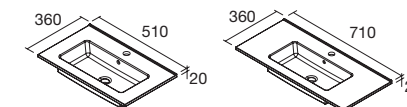

ORGANIZADOR DE CAJÓN 35

Organizador / separador para cajón inferior de madera.

Carbón-TX		
COD.		€
500	22077	50
700	98173	58

Lavabos 35 (Porcelana blanca)