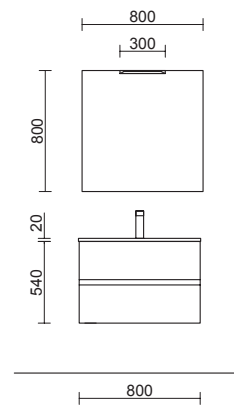

Eco options