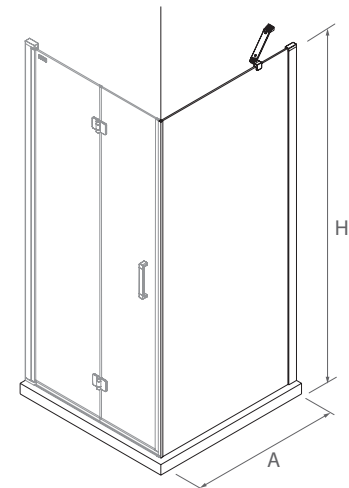

PUERTA ABATIBLE / PLEGABLE + FIJO EN LÍNEA

- Vidrio templado de seguridad de 6 mm.
- Acabado de vidrio templado estándar, transparente.
- Acabado de vidrio templado especial, transparente.
- Tratamiento anti-cal incluido.
- Color de la periferia, plata brillo.
- Sistema de apertura, puerta abatible 90°.
- Tipo de cierre, perfil magnético.
- Compensación, 40 mm frontal / 20 mm lateral fijo.
- Reversible.
- Asas incluidas.
- Fabricación estándar.
- Fabricación especial, lateral fijo
- Altura: 2050 mm.

FRONTAL DUCHA

Stock	FRONTAL DUCHA					
	MEDIDAS (A)	ALTURA (H)	ACCESO (C)	ACABADO	Nº EMBALAJES	COD. €
	670 - 690	2050	600	Plata brillo	1	26731 447
	770 - 790	2050	700	Plata brillo	1	26732 471
	870 - 890	2050	800	Plata brillo	1	26733 495
	970 - 990	2050	900	Plata brillo	1	26734 518

LATERALES FIJOS

Stock	LATERALES FIJOS					
	MEDIDAS (A)	ALTURA (H)	ACABADO	Nº EMBALAJES	COD.	€
	662 - 682	2050	Plata brillo	1	26736	282
	762 - 782	2050	Plata brillo	1	26737	294
	862 - 882	2050	Plata brillo	1	26738	305

OPCIONALES

Stock	OPCIONALES		
	COD.	DESCRIPCIÓN	€
	22437	Soporte a pared	35

LATERALES FIJOS ESPECIALES / para frontales de ducha

Bajo pedido	LATERALES FIJOS ESPECIALES / para frontales de ducha					
	MEDIDAS (A)	ALTURA (H)	ACABADO	Nº EMBALAJES	COD.	€
	< 600	1950	Plata brillo	1	93981	308
	601 - 800	1950	Plata brillo	1	93982	355
	801 - 1000	1950	Plata brillo	1	93983	448
	1001 - 1200	1950	Plata brillo	1	93984	499

* Consulte plazo de entrega a su distribuidor habitual.