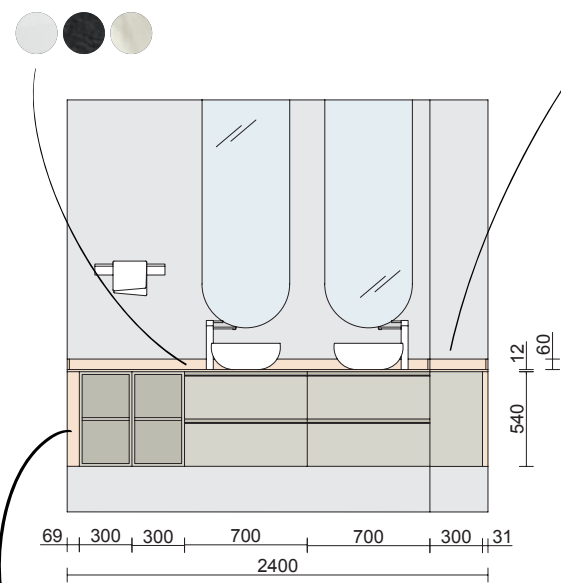

Ajusta el perímetro de tu encimera a medida

Remata la composición con las regletas de terminación

ENCIMERA 12 MM ESPESOR

Y si prefieres un lavabo integrado LAVABO NAILA DOBLE

Transforma tu cuarto de lavadora