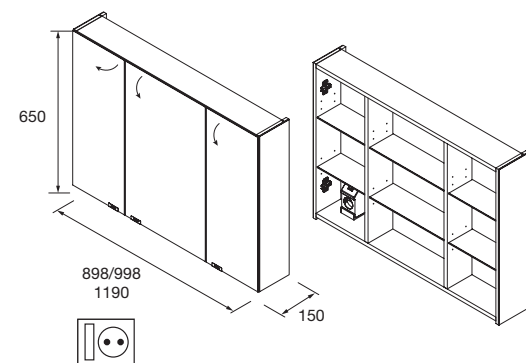

Armario ALLIANCE 600
2 puertas espejo doble con interruptor y enchufe
598 x 650 x 150 mm
23409 479 €

Armario ALLIANCE 700
2 puertas espejo doble con interruptor y enchufe
698 x 650 x 150 mm
24591 483 €

Armario ALLIANCE 800
2 puertas espejo doble con interruptor y enchufe
798 x 650 x 150 mm
23410 503 €

Armario ALLIANCE 900
3 puertas espejo doble con interruptor y enchufe
898 x 650 x 150 mm
24592 584 €

Armario ALLIANCE 1000
3 puertas espejo doble con interruptor y enchufe
998 x 650 x 150 mm
23665 638 €

Armario ALLIANCE 1200
3 puertas espejo doble con interruptor y enchufe
1190 x 650 x 150 mm
24593 714 €

IP44

Armario ALLIANCE 600
2 puertas espejo doble con interruptor y enchufe y luz led lateral, IP44 (21,5W)
630 x 650 x 150 mm
83153 612 €

Armario ALLIANCE 700
2 puertas espejo doble con interruptor y enchufe y luz led lateral, IP44 (21,5W)
730 x 650 x 150 mm
83154 674 €