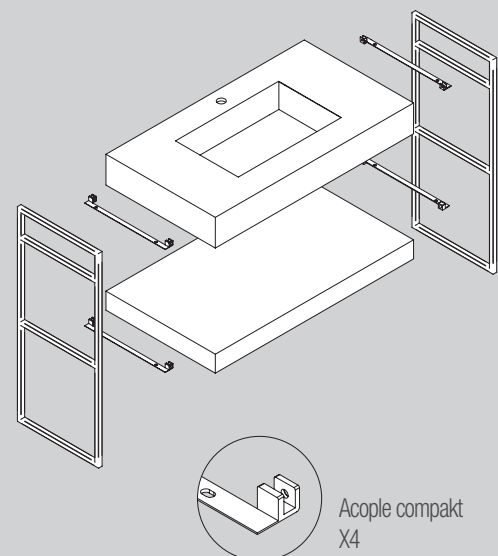

LLOYD CON COMPAKT Y REPISA COMPAKT