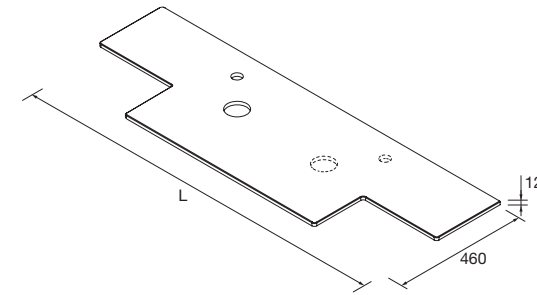

ENCIMERAS DOBLE FONDO DE ESPESOR 12 MM

Encimeras de espesor 12 mm, longitud a medida hasta 2400 mm, con mecanizado para 1 ó 2 pozas, de lavabo de posar o semiencastre y taladro para grifo, terminación de fondo 250 mm combinable con las coquetas Alliance de doble fondo. Acabado blanco mate en solid surface, pizarra negra y mármol blanco en compacto.

	BAJO PEDIDO			€
	Solid surface blanco mate	Pizarra negra	Mármol blanco	
	COD.	COD.	COD.	€
900 - 1200	87978	91249	97518	419
1201 - 1500	87979	91250	97519	479
1501 - 1800	87980	91251	97520	589
1801 - 2000	87981	91252	97521	699
2001 - 2400	87982	91253	97522	809

Descarga la hoja de pedido

ENCIMERAS DE LAVABO ESPESOR 12 MM (CON MECANIZADO)

Encimeras de espesor 12 mm, longitud a medida hasta 2400 mm, con mecanizado para 1 ó 2 pozas, de lavabo de posar o semiencastre y taladro para el grifo y terminación de esquina deseada. Acabado blanco mate en solid surface, pizarra negra y mármol blanco en compacto.

Descarga la hoja de pedido