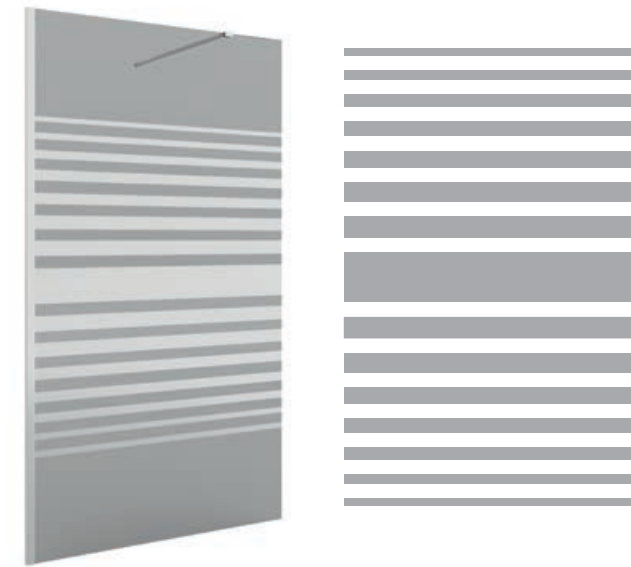

MAMPARA DE PASO ESPECIAL FUME SERIGRAFIA DECO 6

Fumé DECO 6					
MEDIDAS (A)	ALTURA (H)	ACABADO	Nº EMBALAJES	COD.	€
< 400	1500 - 1950	Plata brillo	1	25725	525
400 - 600	1500 - 1950	Plata brillo	1	25726	577
600 - 800	1500 - 1950	Plata brillo	1	25727	744
800 - 1000	1500 - 1950	Plata brillo	1	25728	884
1000 - 1200	1500 - 1950	Plata brillo	1	25729	972
1200 - 1400	1500 - 1950	Plata brillo	1	25730	1096

* Consulte plazo de entrega a su distribuidor habitual.