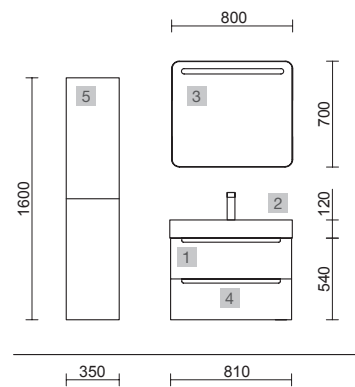

MONTERREY 800 BLANCO BRILLO

COD.	DESCRIPCIÓN	€
COMPOSICIÓN CON MUEBLE DE 800		
1	26678 Mueble suspendido MONTERREY 800 Blanco brillo 2 cajones metálicos con freno 797 x 540 x 450 mm	580
2	87727 Lavabo VENETO 810 con apoyo Porcelana blanca una poza sin sifón ni desagüe clicker 810 x 120 x 460 mm	215
PRECIO TOTAL DEL CONJUNTO		795
OPCIONALES		
COD.	DESCRIPCIÓN	€
3	87856 Espejo APOLO 800 Dorado horizontal con luz led y repisa (10 W- 5700ºK), IP 44 800 x 700 x 110 mm	385
4	13663 Sifón con desagüe clicker Latón cromado	69
AUXILIARES		
COD.	DESCRIPCIÓN	€
5	22828 Pilar suspendido ALLIANCE Blanco brillo izquierdo / derecho 2 puertas apertura push 350 x 1600 x 349 mm	415