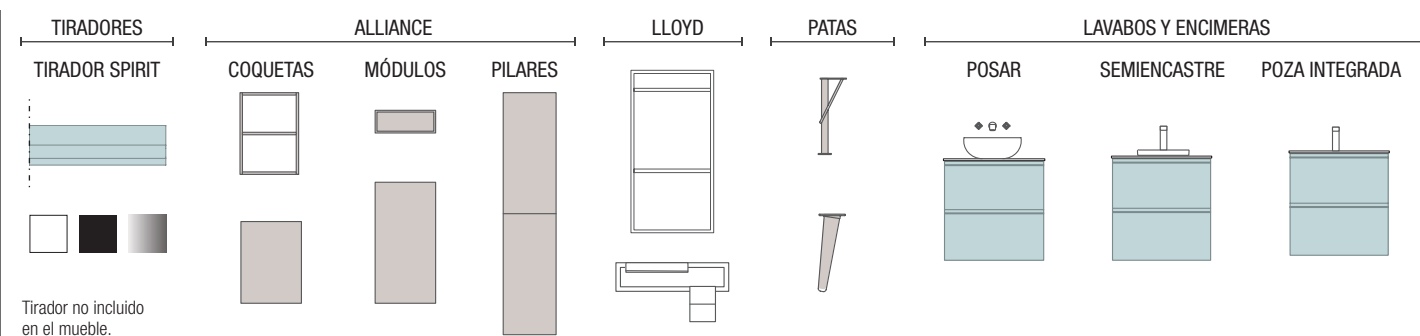

MUEBLE 3 CAJONES

COQUETA 1 CAJÓN

COMBÍNALO CON LAVABO
Necesario cajón salvafón

CARACTERÍSTICAS

ACABADOS

COMPLEMENTA

SPIRIT 1600 ROBLE ÁFRICA

COD.	DESCRIPCIÓN	€	OPCIONALES	COD.	DESCRIPCIÓN	€
COMPOSICIÓN 1600 ROBLE ÁFRICA						
1	97826	1229	7	25640	Espejo VINCI 1000 horizontal vertical con marco aluminio negro mate 600 x 1000 mm	221
2	90952	654	8	26985	Sifón VINCI Negro mate con válvula clicker	113
3	90993	38	AUXILIARES			
4	91097	414	9	97677	Frontal metálico LLOYD Negro mate 800 x 100 x 29 mm	149
5	97721	330	10	97666	Repisa LLOYD Negro mate para muebles y estructuras Lloyd 220 x 32 x 112 mm	75
6	97710	180	11	97670	Cesta LLOYD Negro mate para muebles y estructuras Lloyd 90 x 124 x 100 mm	85
PRECIO TOTAL DEL CONJUNTO		2845	12	97668	Porta secador/plancha LLOYD Negro mate para muebles y estructuras Lloyd 140 x 32 x 106 mm	49