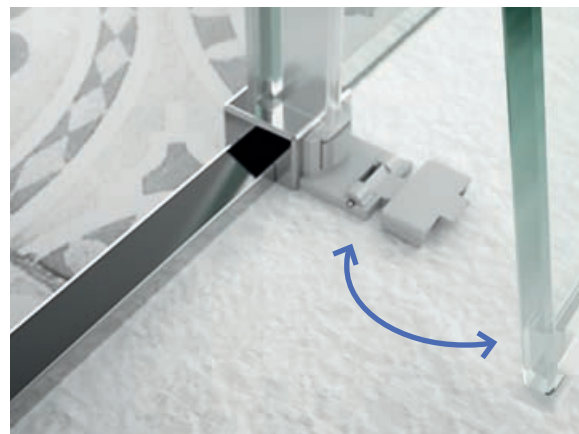

OPCIONALES

COD.	DESCRIPCIÓN	€
22769	KIT Cierre imantado	14

Sistema de apertura fácil para limpieza de cristal.