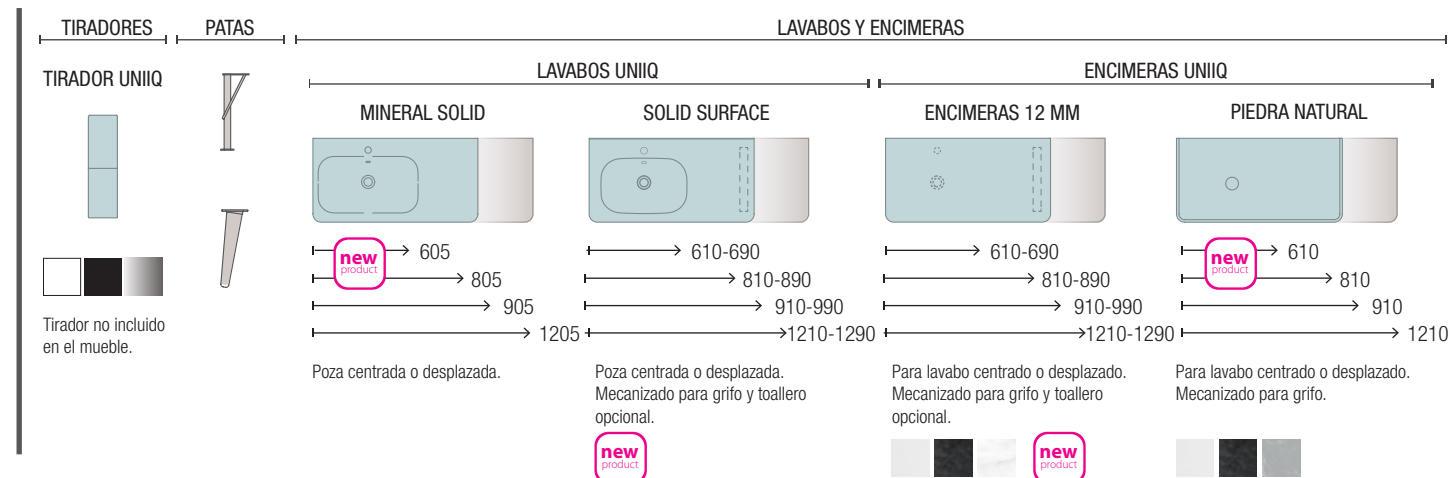

MUEBLE 2 CAJONES + 1 PUERTA

PILAR 2 PUERTAS

CARACTERÍSTICAS

ACABADOS

COMPLEMENTA

UNIIQ 600 BLANCO MATE

COD.	DESCRIPCIÓN	€	OPCIONALES
COMPOSICIÓN CON MUEBLE DE 600			
1	96593 Mueble suspendido UNIIQ 600 Blanco mate 2 cajones con freno 598 x 540 x 450 mm	379	
4	97641 Espejo LOUIS 600 horizontal vertical con luz led (30 W- 5700°K) IP44 600 x 900 mm	355	
2	24721 Tirador UNIIQ Cromo Juego de 2 unidades para Mueble/Pilar	15	
3	97058 Lavabo UNIIQ 600 Mineralsolid mate sin sifón ni desagüe clicker 605 x 15 x 460 mm	369	
PRECIO TOTAL DEL CONJUNTO		763	
AUXILIARES			
6	24692 Pilar suspendido UNIIQ Blanco mate izquierdo / derecho 2 puertas con freno 350 x 1500 x 350 mm	450	
7	24721 Tirador UNIIQ Cromo Juego de 2 unidades para Mueble/Pilar	15	