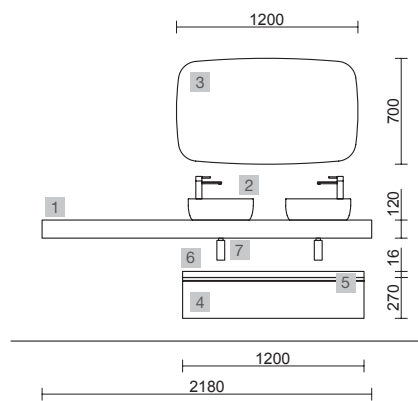

COMPAKT 2180 ROBLE ÁFRICA

COD.	DESCRIPCIÓN	€
COMPOSICIÓN 2180 ROBLE ÁFRICA		
1	26005 Encimera COMPAKT 46 Roble África de 2001 hasta 2500 mm, para 2 lavabos de posar 2001 - 2500 x 460 x 120 mm	1656
2	91488 Lavabo de posar ELLEN Porcelana blanca x 2 sin sifón ni desagüe 430 x 140 x 430 mm	380
PRECIO TOTAL DEL CONJUNTO		2036
OPCIONALES		
COD.	DESCRIPCIÓN	€
3	97642 Espejo LOUIS 700 horizontal vertical con luz led (30 W- 5700°K) IP44 700 x 1200 mm	449
4	90954 Coqueta suspendida SPIRIT 1200 Roble África 1 cajón metálico con freno 1194 x 270 x 450 mm	393
5	90978 Tirador SPIRIT 1200 Anodizado brillo	37
6	91089 Encimera Roble África para mueble y coqueta, sin mecanizado 1200 x 16 x 460 mm	148
7	23032 Sifón SMART x 2 con válvula abierta	186