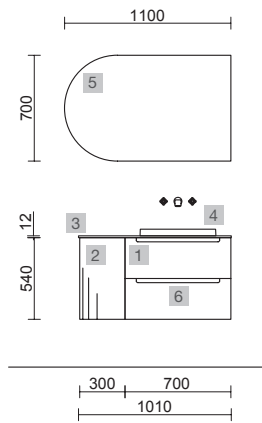

MONTERREY 1000 BLACK VELVET

COD.	DESCRIPCIÓN	€
COMPOSICIÓN DE 1000 BLACK VELVET		
1 96473	Mueble suspendido MONTERREY 700 Black velvet 2 cajones metálicos con freno 697 x 540 x 450 mm	561
2 97027	Coqueta suspendida ALLIANCE 300 Black velvet izquierda / derecha 1 puerta curva apertura push 300 x 540 x 450 mm	389
3 24466	Encimera Solid surface blanco mate de 1001 hasta 1400 para mueble y coqueta, con o sin mecanizado 1001 - 1400 x 12 x 460 mm	479
4 97655	Lavabo semiencastrado MAEL Solid surface Bicolor sin sifón ni desagüe clicker 502 x 44 x 310 mm	272
PRECIO TOTAL DEL CONJUNTO		1701
OPCIONALES		
COD.	DESCRIPCIÓN	€
5 97644	Espejo EMILE 700 horizontal vertical con luz led (20 W- 5700°K) IP44 700 x 1100 mm	407
6 16994	Sifón válvula abierta con desagüe Latón cromado	69