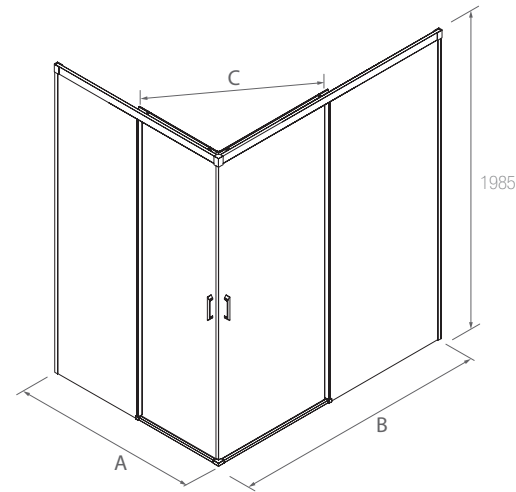

SERIE KAAVI
Angular plata brillo

CORREDERA 2 PUERTAS / 2 FIJOS

- Cristal transparente templado Norma EN-12150 de 6 mm en puerta y fijo
- Compensación, 10 mm.
- Sin perfilera inferior
- Altura: 1985 mm.
- Rodamientos de doble tándem
- Posibilidad de 4 serigrafías digitales
- Facilidad liberación de la hoja corredera. Pinza metálica
- Tratamiento anti-cal incluido.