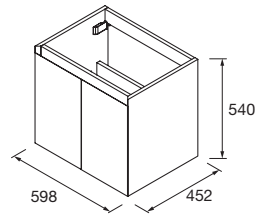

MUEBLE SUSPENDIDO MOMENT 2 PUERTAS

Mueble suspendido de 2 puertas, con bisagras de gran apertura de cierre soft-close. Interiores de madera natural con balda contrachapada regulable en altura

	Pure	Real	Intense	
	COD.	COD.	COD.	€
600	91404	91405	91406	935