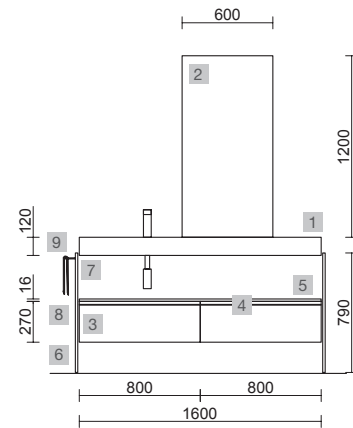

COD.	DESCRIPCIÓN	€
COMPOSICIÓN 1600 ROBLE ÁFRICA		
1	83291 Encimera COMPAKT 46 Roble África de 1401 hasta 1600 mm, con 1 poza grande integrada 1401 - 1600 x 460 x 120 mm	1094
PRECIO TOTAL DEL CONJUNTO		1094
OPCIONALES		
COD.	DESCRIPCIÓN	€
2	20742 Espejo REFLEXO 1200 horizontal vertical luz led (17,28 W- 4200°K) IP 44 1200 x 600 mm	367
3	90952 Coqueta suspendida SPIRIT 800 Roble África x 2 1 cajón metálico con freno 797 x 270 x 450 mm	654
4	90993 Tirador SPIRIT 800 Negro soft x 2	38
5	91097 Encimera a medida Roble África de 1401 hasta 1800 para mueble y coqueta, con o sin mecanizado 1401 - 1800 x 16 x 460 mm	414
6	97720 Estructura metálica LLOYD ALTA Negro mate x 2 para mueble y encimera Kompakt 345 x 16 x 790 mm	390
7	97711 Acople LLOYD Negro mate x 2 para encimera Kompakt 311 x 15 x 30 mm	110
8	97710 Acople LLOYD Negro mate x 2 para mueble 311 x 15 x 30 mm	90
9	97664 Toallero LLOYD Negro mate para muebles y estructuras Lloyd 340 x 95 x 32 mm	85