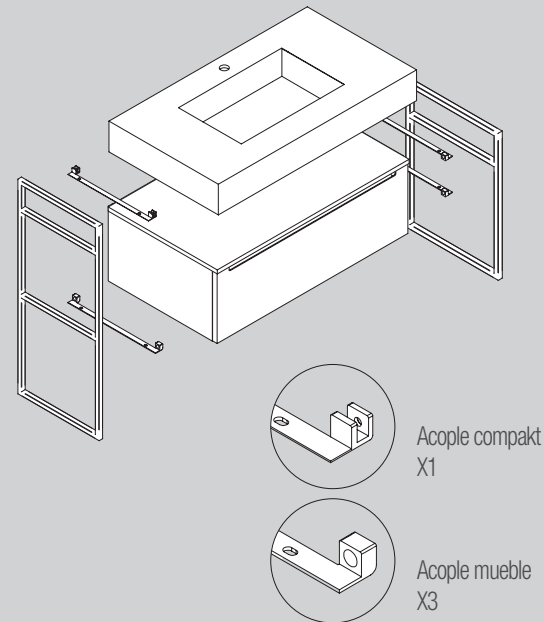

LLOYD CON COMPAKT Y COQUETA DE 1 CAJÓN