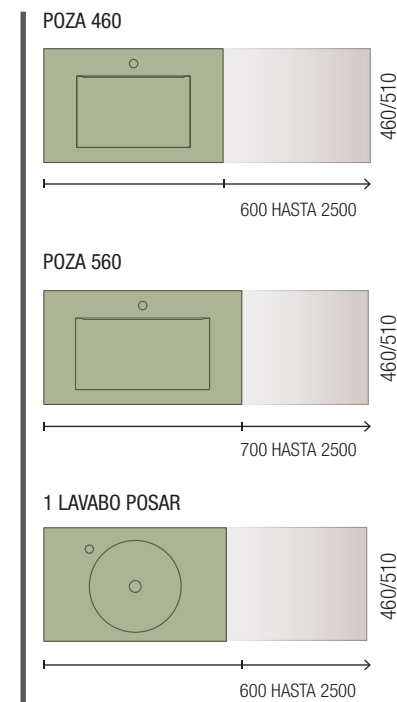

ELEGANTE

Distinguida y majestuosa, su presencia no pasa desapercibida. Kompakt tiene opciones a medida de gran calidad. Termina de definir su estilo y amplía sus soluciones de almacenaje combinando con nuestras series modulares y con los auxiliares Alliance.

COMPAKT 1 POZA