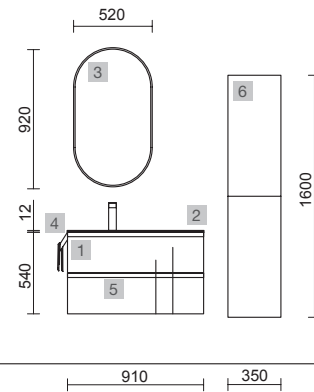

COD.	DESCRIPCIÓN	€
COMPOSICIÓN CON MUEBLE DE 900		
1	83857 Mueble suspendido MAM 900 Blue fog derecho, 2 cajones metálicos con freno 897 x 540 x 505 mm	1066
2	87592 Lavabo MAM 900 coqueta a la derecha Solid surface blanco mate sin sifón ni desagüe clicker 910 x 12 x 510 mm	368
PRECIO TOTAL DEL CONJUNTO		1434

OPCIONALES		
COD.	DESCRIPCIÓN	€
3	87864 Espejo OLIMPIA 920 Blue fog vertical con luz led (20 W- 5700°K). IP44 920 x 520 x 30 mm	330
4	23027 Toallero sencillo JAZZ Blanco fondo 35, 40, 45 y 50 235 x 125 x 68 mm	43
5	13663 Sifón con desagüe clicker Latón cromado	69

AUXILIARES		
COD.	DESCRIPCIÓN	€
6	81731 Pilar suspendido ALLIANCE Blue fog izquierdo / derecho 2 puertas apertura push 350 x 1600 x 349 mm	455