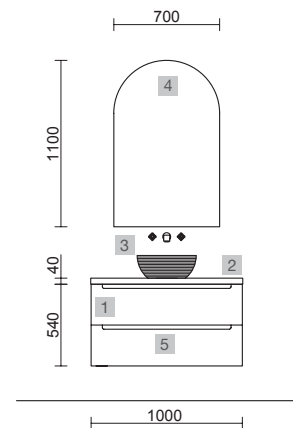

COD.	DESCRIPCIÓN	€	OPCIONALES	€	
COMPOSICIÓN CON MUEBLE DE 1000					
1	91048 Mueble suspendido MONTERREY 1000 Roble África 2 cajones metálicos con freno 997 x 540 x 450 mm	673	4	97644 Espejo EMILE 700 horizontal vertical con luz led (20 W- 5700°K) IP44 700 x 1100 mm	407
2	23018 Encimera Roble África para mueble y coqueta, sin mecanizado 1000 x 40 x 460 mm	282	5	16994 Sifón válvula abierta con desagüe Latón cromado	69
3	21854 Lavabo de posar ULTRAFINO SEDUCTION Porcelana blanca sin sifón ni desagüe Ø 390 x 150 mm	202			
PRECIO TOTAL DEL CONJUNTO		1157