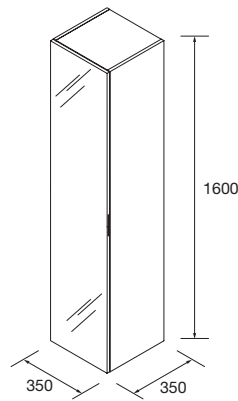

PILAR ALLIANCE 1600 1 PUERTA ESPEJO

Pilar reversible de 1 puerta de espejo, con tirador y cierre soft-colse.
Interiores Carbón-TX con 4 baldas regulables de cristal
Bisagras de apertura de 110°
Tirador incluido

	Blanco brillo	White cotton	Black velvet	Natural	Roble áfrica	Pino bahía	Alsacia	€
	COD.	COD.	COD.	COD.	COD.	COD.	COD.	
350	26861	96974	96975	26864	91074	26865	26867	453