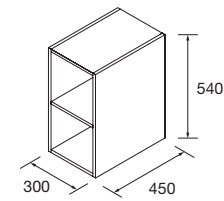

COQUETA SUSPENDIDA ALLIANCE 2 HUECOS

Coqueta suspendida de 2 huecos.
Combinable con series:
Fusión Line / Spirit / Monterrey

	Blanco brillo	White cotton	Black velvet	Natural	Roble África	Pino bahía	Alsacia	€
	COD.	COD.	COD.	COD.	COD.	COD.	COD.	
300	96976	96977	96978	96979	96980	96981	96982	120