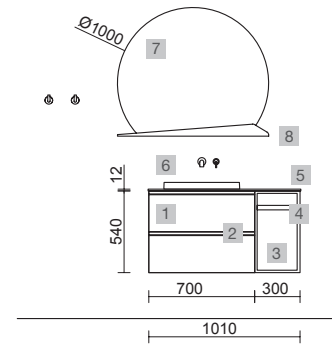

COD.	DESCRIPCIÓN	€
COMPOSICIÓN 1000/D WHITE COTTON		
1	96401 Mueble suspendido SPIRIT 700 White cotton 2 cajones metálicos con freno 697 x 540 x 450 mm	494
2	90989 Tirador SPIRIT 700 Blanco soft x 2	36
3	96986 Coqueta suspendida ALLIANCE 300 toallero extraíble White cotton con cajones interiores 300 x 540 x 450 mm	237
4	96995 Tirador TOALLERO 300 Blanco mate	28
5	24466 Encimera Solid surface blanco mate de 1001 hasta 1400 para mueble y coqueta, con o sin mecanizado 1001 - 1400 x 12 x 460 mm	479
6	97655 Lavabo semiencastrado MAEL Solid surface Bicolor sin sifón ni desagüe clicker 502 x 44 x 310 mm	272
PRECIO TOTAL DEL CONJUNTO		1546