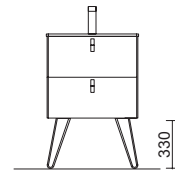

PATAS PARA LAVABOS INTEGRALES ALTURA 330 MM

JUEGO 2 PATAS KLIM 230 / 330

Juego de 2 patas opcionales de aluminio para mueble en 3 acabados disponibles, altura 230/330mm.

Blanco	Negro	Anodizado		
COD.	COD.	COD.	€	
230	84135	84136	84137	23
330	84131	84132	84134	29