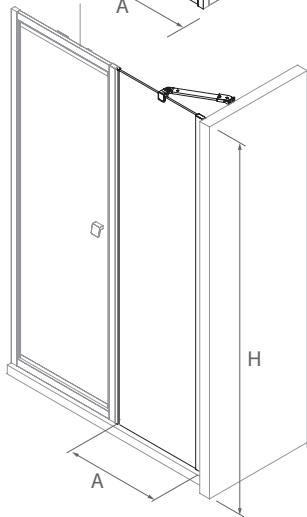

SERIE HABITAT
Frontal negro mate con lateral fijo

PUERTA ABATIBLE PIVOTANTE CON LATERAL FIJO

- Vidrio templado de seguridad de 6 mm.
- Acabado de vidrio templado estándar, transparente.
- Acabado de vidrio templado especial, transparente.
- Tratamiento anti-cal incluido.
- Color de la periferia, negro mate.
- Sistema de apertura, puerta abatible 90°.
- Tipo de cierre, perfil magnético.
- Compensación, 40 mm frontal / 20 mm lateral fijo.
- Reversible.
- Asas incluidas.
- Fabricación estándar.
- Fabricación especial, lateral fijo
- Altura: 1950 mm.