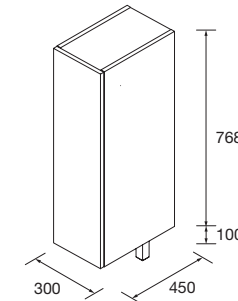

COQUETA A SUELO ALLIANCE 1 PUERTA

Coqueta a suelo reversible de 1 puerta con sistema de apertura push e interiores Carb3n-TX. Bisagras de apertura 110°. Con dos baldas de madera regulables en altura. Pata de refuerzo/unión incluida. Combinable con las series: Fusi3n Line / Spirit

	Blanco brillo	White cotton	Black velvet	Natural	Roble 3frica	Pino bahia	Alsacia	€
	COD.	COD.	COD.	COD.	COD.	COD.	COD.	
300	97006	97007	97008	97009	97010	97011	97012	237