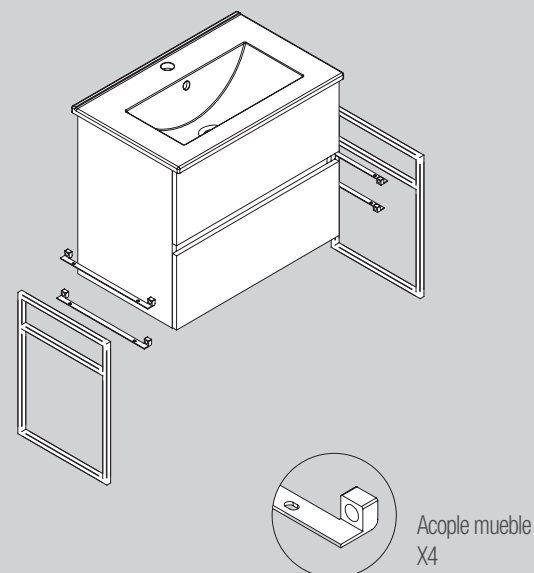

LLOYD MUEBLE DOS CAJONES DE FONDO REDUCIDO

ESTRUCTURA LLOYD ALTA

Estructura metálica tubo cuadrado de 16 mm. combinable con mueble y Compact.
Acoples no incluidos, son necesarios 2 acoples para su instalación

	Blanco mate	Negro mate	
	COD.	COD.	€
345	97717	97720	195

ESTRUCTURA LLOYD BAJA

Estructura metálica tubo cuadrado de 16 mm. combinable con mueble y Compact.
Acoples no incluidos, son necesarios 2 acoples para su instalación

	Blanco mate	Negro mate	
	COD.	COD.	€
345	97718	97721	165

ACOPLE LLOYD MUEBLE

Se vende por unidad.
Atención: Los acoples no se venden en Set. Se deberán pedir la cantidad de acoples correspondiente dependiendo de la composición

	Blanco mate	Negro mate	
	COD.	COD.	€
310	97708	97710	45

ACOPLE LLOYD COMPAKT

Se vende por unidad.
Atención: Los acoples no se venden en Set. Se deberán pedir la cantidad de acoples correspondiente dependiendo de la composición

	Blanco mate	Negro mate	
	COD.	COD.	€
310	97709	97711	55

FRONTAL METÁLICO LLOYD

Frontal metálico combinable con accesorios LLOYd.
Estructura de tubo cuadrado de 16 mm.

	Blanco mate	Negro mate	
	COD.	COD.	€
400	97671	97674	129
600	97672	97675	139
800	97673	97677	149

FRONTAL LLOYD

Frontal de madera combinable con accesorios LLOYd.
Espesor de 16 mm.

	Natural	Roble África	Pino bahía	Alsacia	
	COD.	COD.	COD.	COD.	€
400	97680	97684	97700	97704	39
600	97681	97689	97702	97705	49
800	97682	97690	97703	97706	59