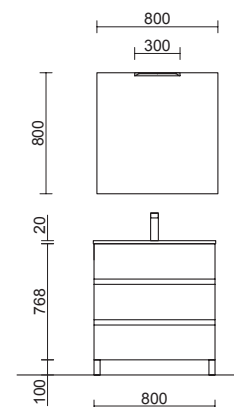

Eco options

625€

Mueble Alsacia • Lavabo Costanza • Espejo Sena • Aplique Boreal

1276€

Mueble Black Velvet • Lavabo Costanza • Espejo Sena • Aplique Boreal

720€

Mueble Roble África • Lavabo Costanza • Espejo Sena • Aplique Boreal • Juego 4 patas 100mm