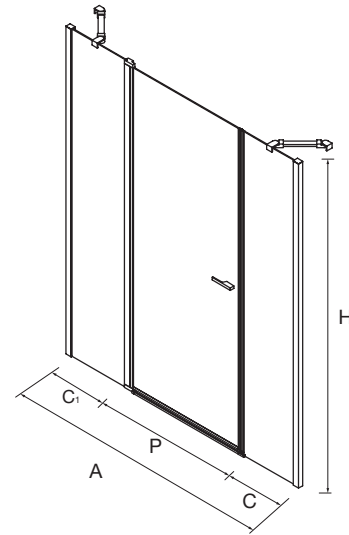

SERIE VITTE
Frontal entre paredes

SEGMENTO FIJO CON PUERTA + FIJO EN LÍNEA

- Vidrio templado de seguridad de 6 mm.
- Acabado de vidrio templado estándar, transparente.
- Tratamiento anti-cal incluido.
- Color de la periferia, plata brillo / negro mate.
- Sistema de apertura, abatible 180°.
- Tipo de cierre, goma magnético.
- Compensación, 25 mm cada lado.
- Tensor incluido.
- Asas incluidas.
- Fabricación especial.
- Altura: 1500 - 1950 mm.