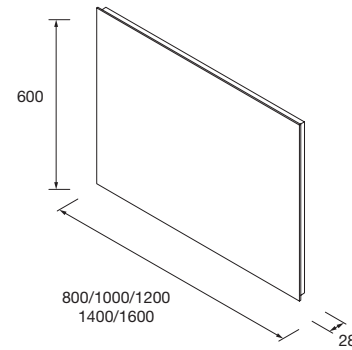

Espejo REFLEXO 800
horizontal vertical luz led (13,44 W-4200°K) IP 44
800 x 600 mm
20740 320 €

Espejo REFLEXO 1000
horizontal vertical luz led (15,36 W-4200°K) IP 44
1000 x 600 mm
20741 342 €

Espejo REFLEXO 1200
horizontal vertical luz led (17,28 W-4200°K) IP 44
1200 x 600 mm
20742 367 €