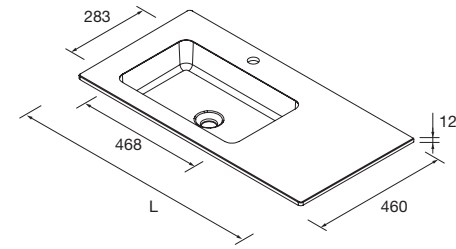

COD.	€
97655	272

LAVABOS SOLID NAILA 12 MM A MEDIDA Y CON MECANIZADO 1 POZA

Lavabos de solid surface de espesor 12 mm. longitud a medida hasta 2400 mm, con mecanizado para 1 poza y taladro para el grifo y terminación de esquina deseada.