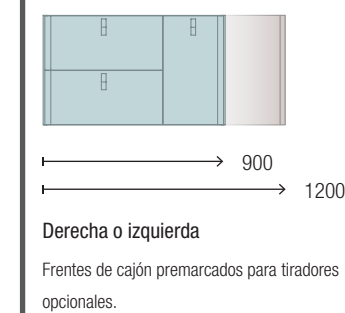

MUEBLE 2 CAJONES + 1 PUERTA

PILAR 2 PUERTAS

CARACTERÍSTICAS

ACABADOS

COMPLEMENTA

UNIIQ 600 BLANCO MATE

COD.	DESCRIPCIÓN	€	OPCIONALES
COMPOSICIÓN CON MUEBLE DE 600			
1	96593 Mueble suspendido UNIIQ 600 Blanco mate 2 cajones con freno 598 x 540 x 450 mm	379	
4	97641 Espejo LOUIS 600 horizontal vertical con luz led (30 W- 5700°K) IP44 600 x 900 mm	355	
2	24721 Tirador UNIIQ Cromo Juego de 2 unidades para Mueble/Pilar	15	
3	97058 Lavabo UNIIQ 600 Mineralsolid mate sin sifón ni desagüe clicker 605 x 15 x 460 mm	369	
PRECIO TOTAL DEL CONJUNTO		763	
AUXILIARES			
6	24692 Pilar suspendido UNIIQ Blanco mate izquierdo / derecho 2 puertas con freno 350 x 1500 x 350 mm	450	
7	24721 Tirador UNIIQ Cromo Juego de 2 unidades para Mueble/Pilar	15	