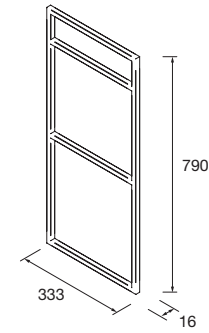

ESTRUCTURA LLOYD ALTA

Estructura metálica tubo cuadrado de 16 mm. combinable con mueble y Compact.
Acoples no incluidos, son necesarios 2 acoples para su instalación

	Blanco mate	Negro mate	
	COD.	COD.	€
345	97717	97720	195

ESTRUCTURA LLOYD BAJA

Estructura metálica tubo cuadrado de 16 mm. combinable con mueble y Compact.
Acoples no incluidos, son necesarios 2 acoples para su instalación