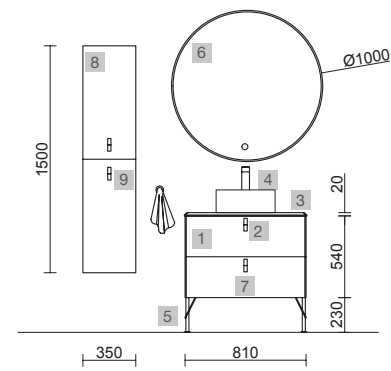

UNIIQ 800 TERRACOTA

COD.	DESCRIPCIÓN	€
COMPOSICIÓN CON MUEBLE DE 800		
1	96633 Mueble suspendido UNIIQ 800 Terracota 2 cajones con freno 797 x 540 x 450 mm	489
2	24719 Tirador UNIIQ Blanco Juego de 2 unidades para Mueble/Pilar	15
3	95084 Encimera UNIIQ 800 Calacatta para lavabo de posar 810 x 20 x 460 mm	375
4	97647 Lavabo de posar BICA Solid surface blanco mate sin sifón ni desagüe clicker Ø 390 x 105 mm	252
5	84128 Juego 2 patas DEVA Blanco 230 mm	51
PRECIO TOTAL DEL CONJUNTO		1182

OPCIONALES		
COD.	DESCRIPCIÓN	€
6	97637 Espejo GLOBE 1000 Blanco circular con luz led y sensor (20 W- 5700°K) IP44 Ø 1000 mm	429
7	16994 Sifón válvula abierta con desagüe Latón cromado	69

AUXILIARES		
COD.	DESCRIPCIÓN	€
8	96649 Pilar suspendido UNIIQ Terracota izquierdo / derecho 2 puertas con freno 350 x 1500 x 350 mm	540
9	24719 Tirador UNIIQ Blanco Juego de 2 unidades para Mueble/Pilar	15