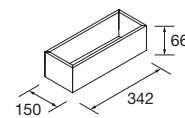

ORGANIZACIÓN INTERIOR DE CAJONES METÁLICOS

Cubo organizador para cajón metálico Carbón-TX.
150 x 342 x 66 mm

Carbón-TX		
COD.		€
23030		23