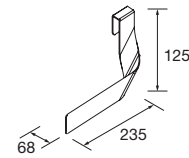

TOALLERO LATERAL PARA MUEBLE (SENCILLO)

Toallero sencillo JAZZ

Blanco	Negro	Anodizado brillo	€
COD.	COD.	COD.	
23027	27042	23024	43

MÓDULO ALLIANCE 400 1 PUERTA

Módulo reversible de 1 puerta con apertura de sistema push e interiores carbón-TX. Bisagra de apertura 110°. Con 1 balda de cristal regulable.

		BAJO PEDIDO						
White cotton	Black velvet	Macchiato	Blue fog	Night blue	Antracita mate	Green forest	€	
COD.	COD.	COD.	COD.	COD.	COD.	COD.		
300 96928	96929	167	300 96935	96936	96937	96938	96939	187

MÓDULOS ALLIANCE 800 1 PUERTA

Módulo reversible de 1 puerta con apertura de sistema push e interiores carbón-TX. Bisagra de apertura 110°. Con 2 baldas de cristal regulables.

		BAJO PEDIDO						
White cotton	Black velvet	Macchiato	Blue fog	Night blue	Antracita mate	Green forest	€	
COD.	COD.	COD.	COD.	COD.	COD.	COD.		
300 96941	96942	198	300 96947	96948	96949	96950	96951	208

PILAR ALLIANCE 1600 2 PUERTAS

Pilar reversible de 2 puertas con sistema de apertura push. Interiores Carbón-TX con 4 baldas regulables de cristal. Bisagras de apertura 110°

		BAJO PEDIDO						
White cotton	Black velvet	Macchiato	Blue fog	Night blue	Antracita mate	Green forest	€	
COD.	COD.	COD.	COD.	COD.	COD.	COD.		
350 81729	91035	415	350 81730	81731	81733	96744	96743	455

Uniiq