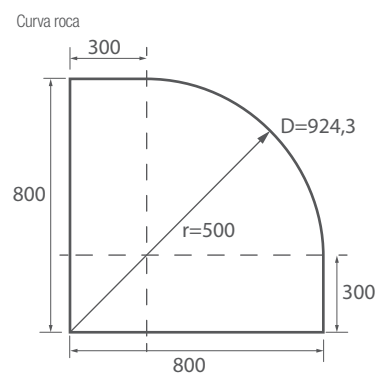

Stock	PLATO	MEDIDAS (A)	MEDIDAS (B)	ALTURA (H)	ACCESO (C)	ACABADO	Nº EMBALAJES	Transparente		
								COD.	€	
	750 x 750	725 - 750	725 - 750	1950	455	Plata brillo	1	16712	520	
	800 x 800	765 - 790	765 - 790	1950	490	Plata brillo	1	16714	523	Curva roca
	800 x 800	765 - 790	765 - 790	1950	500	Plata brillo	1	16715	523	Curva italiana
	900 x 900	865 - 890	865 - 890	1950	560	Plata brillo	1	16716	538	Curva italiana
	900 x 900	865 - 890	865 - 890	1950	570	Plata brillo	1	16717	538	Curva roca