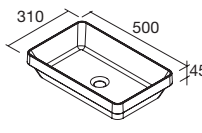

Lavabos semiencastre (Solid Surface)

MAEL
Solid surface blanco mate

COD.	€
97654	252