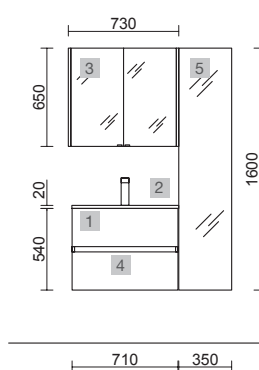

COD.	DESCRIPCIÓN	€
COMPOSICIÓN CON MUEBLE DE 700		
1	96720 Mueble suspendido FUSSION LINE 700 fondo 35 Pino bahía 2 cajones con freno 697 x 540 x 350 mm	283
2	19324 Lavabo S35 710 extraplano Porcelana blanca sin sifón y desagüe clicker 710 x 20 x 360 mm	135
PRECIO TOTAL DEL CONJUNTO		418

OPCIONALES		
COD.	DESCRIPCIÓN	€
3	83154 Armario ALLIANCE 700 2 puertas espejo doble con interruptor y enchufe y luz led lateral, IP44 (21,5W) 730 x 650 x 150 mm	674
4	26985 Sifón VINCI Negro mate con válvula clicker	113

AUXILIARES		
COD.	DESCRIPCIÓN	€
5	26865 Pilar suspendido ALLIANCE Pino bahía izquierdo / derecho 1 puerta espejo con tirador y soft close 350 x 1600 x 349 mm	453