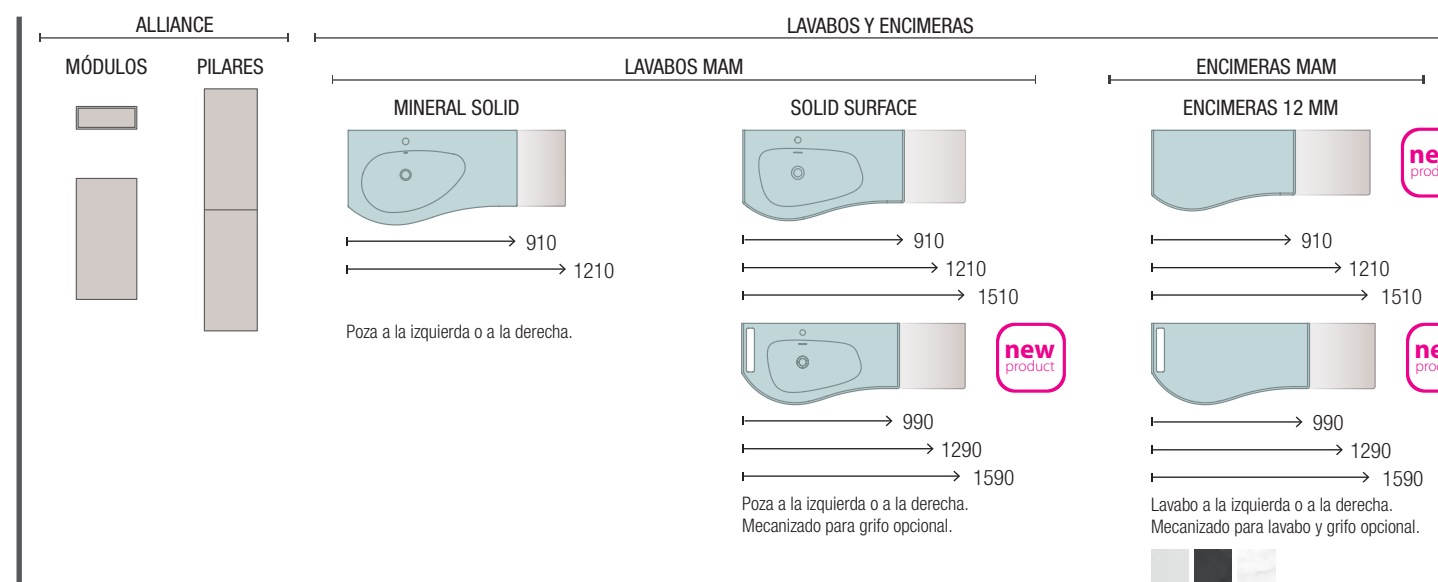

MUEBLE 2 CAJONES

COQUETA 1 PUERTA

CARACTERÍSTICAS

ACABADOS

COMPLEMENTA

MAM 900/I BLACK VELVET

COD.	DESCRIPCIÓN	€	OPCIONALES
COMPOSICIÓN CON MUEBLE DE 900			
1	91031 Mueble suspendido MAM 900 Black velvet izquierdo, 2 cajones metálicos con freno 897 x 540 x 505 mm	1046	
4	91131 Espejo OASIS 800 circular Ø 800 mm	96	
5	91238 Aplique GILDA 90 x 2 (5 W- 4000%) IP44 Ø 90 mm	104	
6	16994 Sifón válvula abierta con desagüe Latón cromado	69	
PRECIO TOTAL DEL CONJUNTO		1708	

mam

MAM 900/D WHITE COTTON

COD.	DESCRIPCIÓN	€
COMPOSICIÓN CON MUEBLE DE 900		
1	83860 Mueble suspendido MAM 900 White cotton derecho, 2 cajones metálicos con freno 897 x 540 x 505 mm	1046
2	97389 Encimera MAM 990 derecha con toallero Mármol blanco para lavabo de posar con toallero 990 x 12 x 510 mm	410
3	24555 Lavabo de posar ALTIRO Porcelana blanca mate sin sifón ni desagüe Ø 390 x 140 mm	230
PRECIO TOTAL DEL CONJUNTO		1686
OPCIONALES		
COD.	DESCRIPCIÓN	€
4	97644 Espejo EMILE 700 horizontal vertical con luz led (20 W- 5700°K) IP44 700 x 1100 mm	407
5	16994 Sifón válvula abierta con desagüe Latón cromado	69
AUXILIARES		
COD.	DESCRIPCIÓN	€
6	81729 Pilar suspendido ALLIANCE White cotton izquierdo / derecho 2 puertas apertura push 350 x 1600 x 349 mm	415