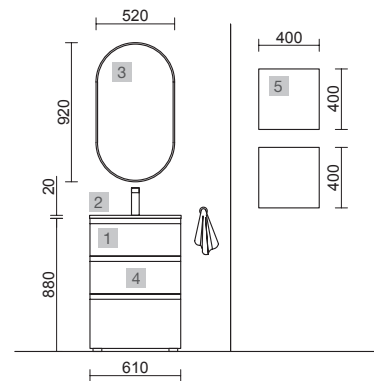

MUEBLE SUSPENDIDO MOMENT 1 CAJON

Mueble suspendido de 1 cajón de madera de extracción total con cierre amortiguado, capacidad de 40 kg. Necesita sifón reducido para lavabos integrados. Patas de ABS regulables (20 mm), incluidas

	Pure	Real	Intense	
	COD.	COD.	COD.	€
600	91356	91357	91358	731
800	91359	91360	91361	838
1000	91362	91366	91367	946