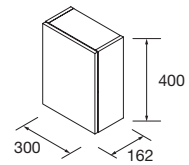

Descarga la hoja de pedido

IZQUIERDA

mam

TOALLERO LATERAL PARA MUEBLE (SENCILLO)

Toallero sencillo JAZZ

Blanco	Negro	Anodizado brillo	€
COD.	COD.	COD.	
23027	27042	23024	43

MÓDULO ALLIANCE 400 1 PUERTA

Módulo reversible de 1 puerta con apertura de sistema push e interiores carbón-TX. Bisagra de apertura 110°. Con 1 balda de cristal regulable.