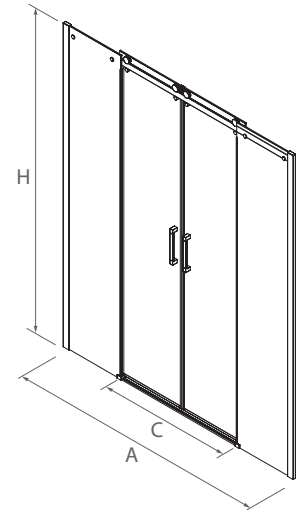

SERIE HELSINKI
Frontal entre paredes

CORREDERA 2 PUERTAS / 2 FIJOS

- Vidrio templado de seguridad de 8 mm.
- Acabado de vidrio templado estándar, transparente.
- Acabado de vidrio templado especial, transparente a medida, fumé, translucido, serigrafía.
- Vidrio serigrafiado Deco 4 - 5 - 6.
- Color de la perifería, plata brillo.
- Sistema de apertura, puerta corredera.
- Tipo de cierre, goma magnética.
- Compensación, 20 mm cada lado.
- Asas incluidas.
- Sistema de fácil limpieza
- Fabricación estándar.
- Fabricación especial.
- Altura: 1500 - 1950 mm.
- Rodamiento regulable.