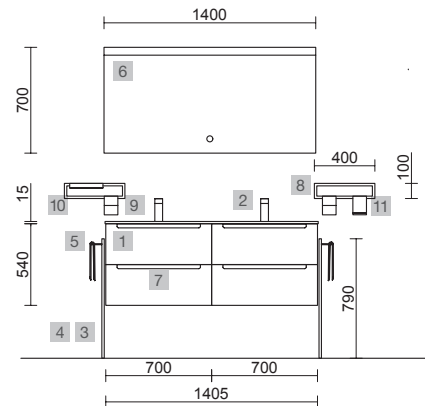

COD.	DESCRIPCIÓN	€
COMPOSICIÓN DOBLE DE 1400 NIGHT BLUE		
1	96476 Mueble suspendido MONTERREY 700 Night blue x 2 2 cajones metálicos con freno 697 x 540 x 450 mm	1162
2	97053 Lavabo VILNA 1405 doble Mineralsolid mate sin sifón ni desagüe clicker 1405 x 460 x 15 mm	479
3	97717 Estructura metálica LLOYD ALTA Blanco mate x 2 para mueble y encimera Compact 345 x 16 x 790 mm	390
4	97708 Acople LLOYD Blanco mate x 4 para mueble 311 x 15 x 30 mm	180
5	97657 Toallero LLOYD Blanco mate x 2 para muebles y estructuras Lloyd 340 x 95 x 32 mm	170
PRECIO TOTAL DEL CONJUNTO		2381

OPCIONALES		
COD.	DESCRIPCIÓN	€
6	97601 Espejo ORLEANS 1400 horizontal con luz led y sensor (30+36 W-5700*K) IP44 1400 x 700 mm	499
7	13663 Sifón con desagüe clicker Latón cromado x 2	138

AUXILIARES		
COD.	DESCRIPCIÓN	€
8	97671 Frontal metálico LLOYD Blanco mate x 2 400 x 100 x 29 mm	258
9	97663 Cesta LLOYD Blanco mate x 2 para muebles y estructuras Lloyd 90 x 124 x 100 mm	170
10	97659 Repisa LLOYD Blanco mate para muebles y estructuras Lloyd 220 x 32 x 112 mm	75
11	97660 Repisa LLOYD Blanco mate para muebles y estructuras Lloyd 90 x 124 x 100 mm	65