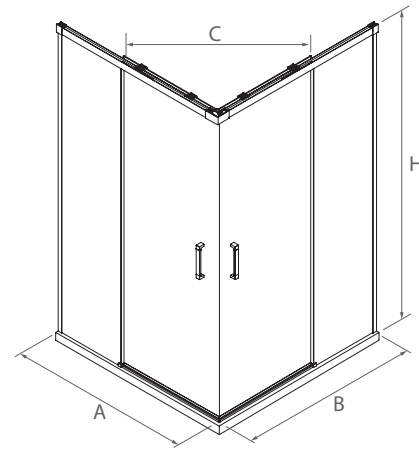

SERIE COPENHAGUE

Angular

CORREDERA 2 PUERTAS / 2 FIJOS

- Vidrio templado de seguridad de 6 mm.
- Acabado de vidrio templado estándar, transparente.
- Tratamiento anti-cal incluido.
- Color de la periferia, plata brillo / negro mate.
- Sistema de apertura, puerta corredera.
- Tipo de cierre, goma magnética.
- Compensación, 20 mm cada lado.
- Reversible.
- Asas incluidas.
- Sistema de fácil limpieza.
- Fabricación estándar.
- Altura: 1950 mm.
- Rodamientos regulables.