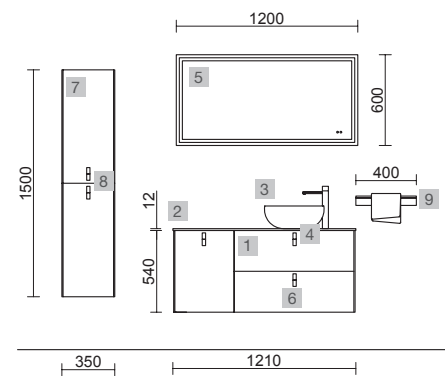

UNIIQ 1200/I NATA

COD.	DESCRIPCIÓN	€
COMPOSICIÓN CON MUEBLE DE 1200		
1	24671 Mueble suspendido UNIIQ 1200 Nata izquierdo 1 puerta y 2 cajones con freno 1194 x 540 x 450 mm	666
2	24728 Encimera UNIIQ 1200 Solid surface blanco mate sin mecanizado 1205 x 12 x 460 mm	279
3	26536 Lavabo de posar BOL Solid surface blanco mate sin sifón ni desagüe clicker Ø 390 x 140 mm	252
4	24725 Tirador UNIIQ Cromo Juego de 3 unidades para Mueble	21
PRECIO TOTAL DEL CONJUNTO		1218
OPCIONALES		
COD.	DESCRIPCIÓN	€
5	87855 Espejo CHICAGO II 1200 horizontal vertical con luz led, sensor y antivaho (40 W- 5700°K). IP44 1200 x 600 mm	524
6	16994 Sifón válvula abierta con desagüe Latón cromado	69
AUXILIARES		
COD.	DESCRIPCIÓN	€
7	24693 Pilar suspendido UNIIQ Nata izquierdo / derecho 2 puertas con freno 350 x 1500 x 350 mm	540
8	24721 Tirador UNIIQ Cromo Juego de 2 unidades para Mueble/Pilar	15
9	26126 Repisa toallero 400 Solid surface blanco mate 400 x 60 x 120 mm	78