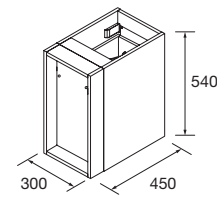

COQUETA SUSPENDIDA ALLIANCE 1 PUERTA

Coqueta suspendida de 1 puerta con sistema de apertura PUSH y acabado interior Carbón-TX. Bisagras de apertura 110°. Reversible.
Con una balda de madera regulable en altura.
Combinable con las series:
Fusión Line / Spirit / Monterrey

	Blanco brillo	White cotton	Black velvet	Natural	Roble África	Pino bahía	Alsacia	€
	COD.	COD.	COD.	COD.	COD.	COD.	COD.	
300	97013	97014	97015	97016	97017	97018	97019	219

BAJO PEDIDO

	Macchiato	Blue fog	Night blue	Antracita mate	Green forest	€
	COD.	COD.	COD.	COD.	COD.	
300	97020	97021	97022	97023	97024	239

COQUETA SUSPENDIDA ALLIANCE 2 HUECOS

Coqueta suspendida de 2 huecos.
Combinable con series:
Fusión Line / Spirit / Monterrey

	Blanco brillo	White cotton	Black velvet	Natural	Roble África	Pino bahía	Alsacia	€
	COD.	COD.	COD.	COD.	COD.	COD.	COD.	
300	96976	96977	96978	96979	96980	96981	96982	120

COQUETA SUSPENDIDA ALLIANCE 1 PUERTA CURVA

Coqueta suspendida de 1 puerta curva con sistema de apertura PUSH y acabado interior Carbón-TX. Bisagras de apertura 110°. Reversible.
Con una balda de madera regulable en altura.
Combinable con las series:
Fusión Line / Spirit / Monterrey

BAJO PEDIDO

	Blanco brillo	White cotton	Black velvet	Natural	Roble África	Pino bahía	Alsacia	€
	COD.	COD.	COD.	COD.	COD.	COD.	COD.	
300	97025	97026	97027	97028	97029	97031	97033	389

BAJO PEDIDO

	Macchiato	Blue fog	Night blue	Antracita mate	Green forest	€
	COD.	COD.	COD.	COD.	COD.	
	97034	97035	97036	97037	97038	389

COQUETA SUSPENDIDA TOALLERO EXTRAÍBLE ALLIANCE

Coqueta suspendida con cajón extraíble de madera, acabado interior Carbón-TX, con guías ocultas de extracción total y hueco para el secador. Tirador no incluido, 3 acabados disponibles.
Combinable con las series:
Fusión Line / Spirit / Monterrey.