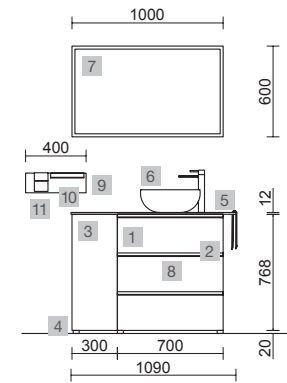

OPCIONALES		
COD.	DESCRIPCIÓN	€
7	91118 Espejo ROMA 1000 horizontal vertical con marco negro, luz led (10,8W- 5700°K.) IP 44 1000 x 600 mm	381
8	16994 Sifón válvula abierta con desagüe Latón cromado	69
AUXILIARES		
COD.	DESCRIPCIÓN	€
9	97704 Frontal madera LLOYD Alsacia 400 x 130 x 29 mm	39
10	97670 Cesta LLOYD Negro mate para muebles y estructuras Lloyd 90 x 124 x 100 mm	85
11	97666 Repisa LLOYD Negro mate para muebles y estructuras Lloyd 220 x 32 x 112 mm	75