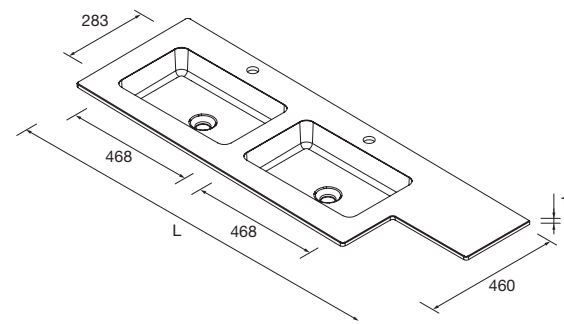

LAVABOS SOLID NAILA 12 MM DOBLE FONDO A MEDIDA Y CON MECANIZADO 2 POZAS

Lavabos de solid surface de espesor 12 mm, longitud a medida hasta 2400 mm, con mecanizado para 2 pozas y taladro para el grifo, terminación de fondo 260 mm combinable con las coquetas Alliance de doble fondo.

Descarga la hoja de pedido

BAJO PEDIDO			
1501 - 1800		1801 - 2000	
COD.	€	COD.	€
97552	979	97553	1229

GUÍA DE ELECCIÓN

Nº DE POZAS

1 POZA

2 POZAS

TALADRO PARA GRIFO

CON GRIFO EN ENCIMERA

CON GRIFO A PARED

TERMINACIÓN EXTREMOS

ESTÁNDAR

CON TOALLERO

ENTRE PAREDES

CURVA

GUÍA DE ELECCIÓN

Nº DE POZAS

1 POZA

2 POZAS

TALADRO PARA GRIFO

CON GRIFO EN ENCIMERA

CON GRIFO A PARED

TERMINACIÓN EXTREMOS

DOBLE FONDO ESTÁNDAR

DOBLE FONDO PARED

COLUMNA ESTÁNDAR

COLUMNA PARED