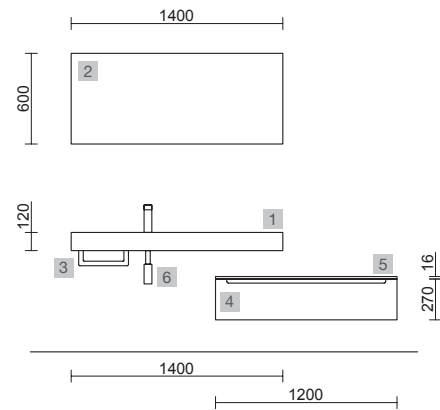

COMPAKT 1400 MÁRMOL BLANCO

COD.	DESCRIPCIÓN	€
COMPOSICION 1400 MARMOL BLANCO		
1	25429 Encimera COMPAKT 46 Mármol blanco de 1201 hasta 1400 mm, con 1 poza integrada 1201 - 1400 x 460 x 120 mm	956
PRECIO TOTAL DEL CONJUNTO		956
OPCIONALES		
COD.	DESCRIPCIÓN	€
2	91115 Espejo REFLEXO 1400 horizontal vertical luz led (10,8 W- 4200PK) IP 44 1400 x 600 mm	434
3	26194 Toallero COMPAKT Blanco mate 330 x 100 mm	105
4	96448 Coqueta suspendida MONTERREY 1200 White cotton 1 cajón metálico con freno 1197 x 270 x 450 mm	580
5	96890 Encimera White cotton para mueble y coqueta, sin mecanizado 1200 x 16 x 460 mm	148
6	23032 Sifón SMART con válvula abierta	93