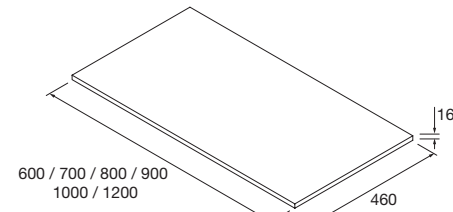

ENCIMERAS DE LAVABO ESPESOR 16 MM

Encimeras de espesor 16 mm, en medidas de 600 a 1200 sin mecanizado. Acabados melamínicos y laminados de alta presión (HPL)

	Blanco brillo	White cotton	Black velvet	Natural	Roble África	Pino bahía	Alsacia	€
	COD.	COD.	COD.	COD.	COD.	COD.	COD.	
600	22960	96819	96820	22963	91086	22962	23466	79
700	96827	96839	96840	96841	96842	96843	96844	89
800	22964	96848	96861	22967	91087	22966	23468	111
900	97401	97402	97403	97405	97406	97407	97408	115
1000	22968	96864	96880	22971	91088	22970	23470	120
1200	22972	96890	96898	22975	91089	22974	23472	148