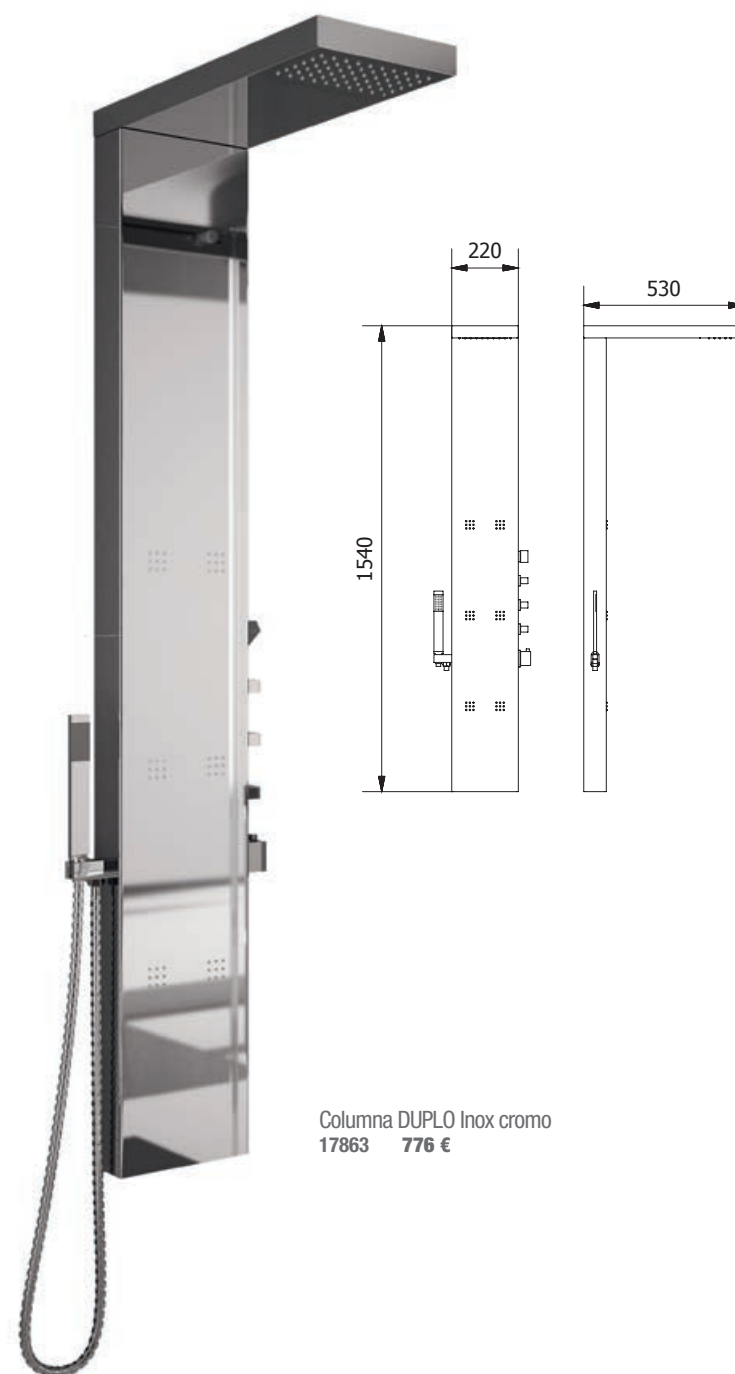

Columna DUPLO Inox cromo
17863 776 €