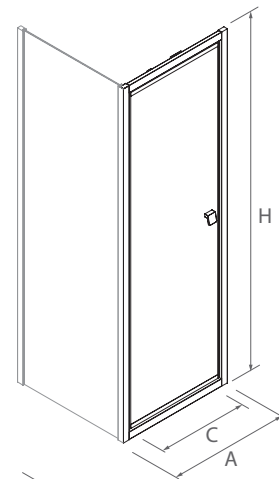

FRONTAL DE DUCHA

Stock	FRONTAL DE DUCHA					
	MEDIDAS (A)	ALTURA (H)	ACCESO (C)	ACABADO	Nº EMBALAJES	COD. €
				Plata brillo	1	Transparente
	660 - 700	1950	524	Plata brillo	1	23413 426
	715 - 755	1950	670	Plata brillo	1	97881 438
	760 - 800	1950	624	Plata brillo	1	23414 449
	815 - 855	1950	770	Plata brillo	1	97882 458
	860 - 900	1950	724	Plata brillo	1	23415 467
	915 - 955	1950	870	Plata brillo	1	97883 478
	960 - 1000	1950	824	Plata brillo	1	23416 485