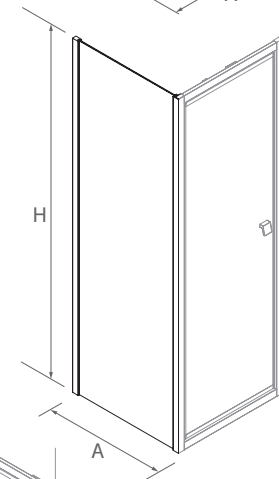

LATERALES FIJOS / para frontales de ducha

Stock	LATERALES FIJOS / para frontales de ducha				
	MEDIDAS (A)	ALTURA (H)	ACABADO	COD.	€
					Transparente
	675 - 695	1950	Plata brillo	23417	226
	775 - 795	1950	Plata brillo	23418	239