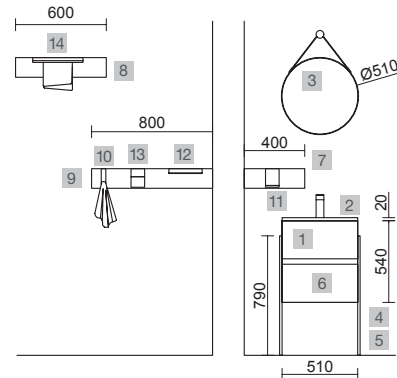

FUSSION 40 500 ROBLE ÁFRICA