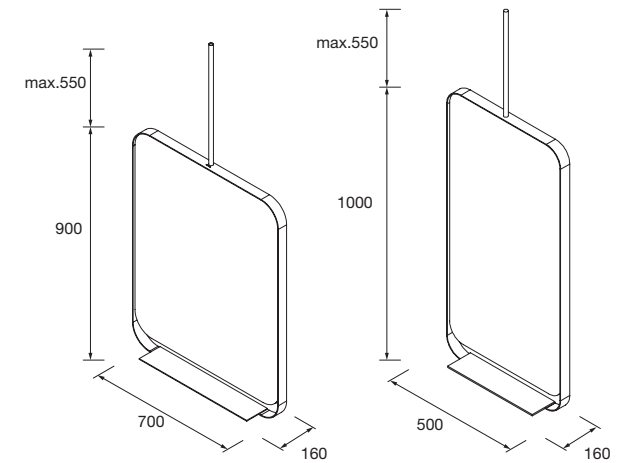

Espejo BLACK STREAM 500
vertical con marco metálico, giratorio
500 x 1000 mm
83916 449 €
Espejo BLACK STREAM 700
vertical con marco metálico, giratorio
700 x 900 mm
83915 516 €