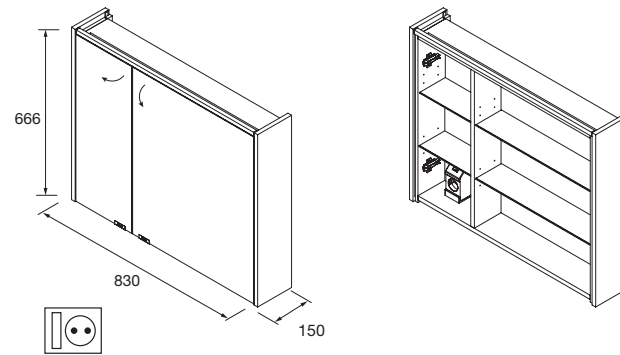

ARMARIO ALLIANCE MEDIDA 830

		cod.	€
BAJO PEDIDO	BLANCO BRILLO	83178	734
	WHITE COTTON	96901	734
	BLACK VELVET	96902	734
	NATURAL	83181	734
	ROBLE ÁFRICA	91101	734
	PINO BAHÍA	83184	734
	ALSACIA	83183	734