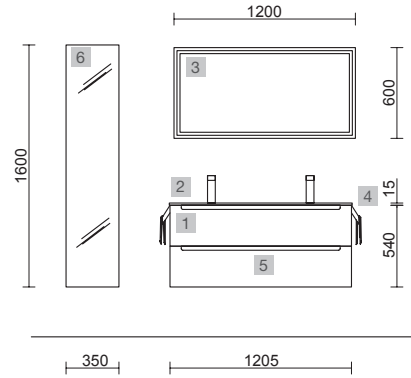

COD.	DESCRIPCIÓN	€
COMPOSICIÓN CON MUEBLE DE 1200		
1	23942 Mueble suspendido MONTERREY 1200 Natural 2 cajones metálicos con freno 1197 x 540 x 450 mm	713
2	97046 Lavabo VILNA 1205 Mineralsolid mate una poza, dos grifos sin sifón ni desagüe clicker 1205 x 460 x 15 mm	444
PRECIO TOTAL DEL CONJUNTO		1157

OPCIONALES		
COD.	DESCRIPCIÓN	€
3	92652 Espejo ROMA 1200 horizontal vertical con marco blanco, luz led (10,8W- 5700°K) IP 44 1200 x 600 mm	423
4	23027 Toallero sencillo JAZZ Blanco x 2 fondo 35, 40, 45 y 50 235 x 125 x 68 mm	86
5	13663 Sifón con desagüe clicker Latón cromado	69

AUXILIARES		
COD.	DESCRIPCIÓN	€
6	26864 Pilar suspendido ALLIANCE Natural izquierdo / derecho 1 puerta espejo con tirador y soft close 350 x 1600 x 349 mm	453