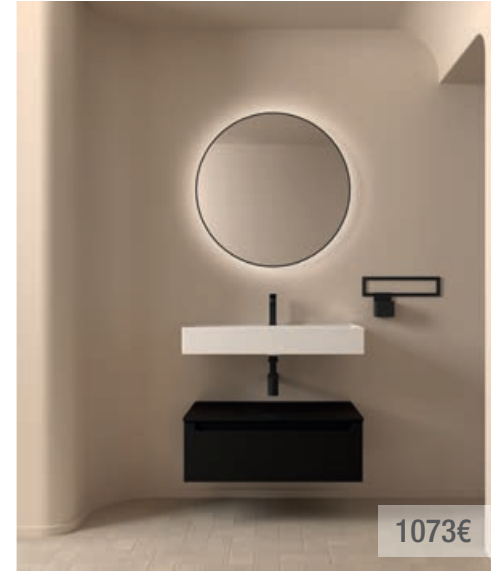

Eco options

872€

Lavabo Veneto • Coqueta Black velvet • Encimera Black velvet • Espejo Sena • Aplique Boreal

Eco plus

1073€

Lavabo Veneto • Coqueta Black velvet • Encimera Black velvet • Espejo Globe

917€

Mueble Green Forest • Lavabo Costanza • Espejo Sena • Aplique Boreal