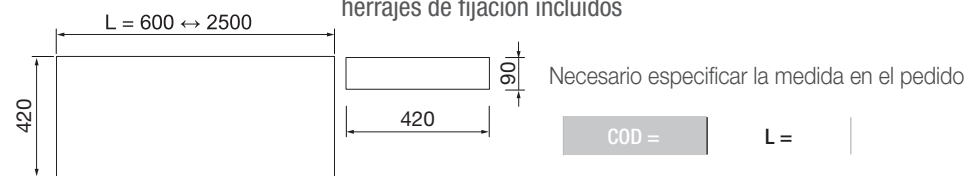

REPISAS COMPAKT DE PROFUNDIDAD 420 MM

Repisas a medida de profundidad 420 mm y soportes regulables de 80 x 340 mm y herrajes de fijación incluidos