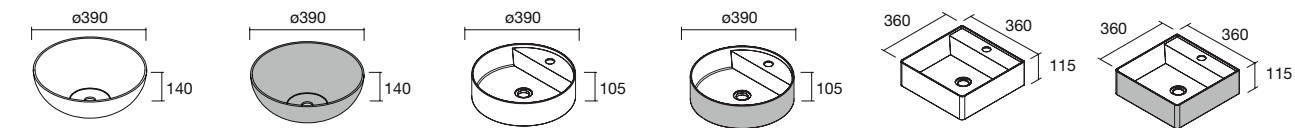

Lavabos de Posar (Solid Surface)

BOL		BULKAN		BICA		BICA		TALEA		TALEA	
Solid surface blanco mate		Solid surface negro		Solid surface blanco mate		Solid surface Bicolor		Solid surface blanco mate		Solid surface Bicolor	
COD.	€	COD.	€	COD.	€	COD.	€	COD.	€	COD.	€
26536	252	91491	232	97647	252	97648	272	97649	252	97652	272

ENCIMERAS DE LAVABO ESPESOR 19 MM

Encimeras de contrachapado de espesor 19 mm en medidas especiales con o sin mecanizado

NOTA: encimeras especiales en longitud plazo de servicio 15 días laborables.