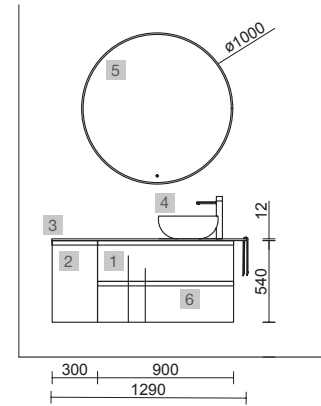

COD.	DESCRIPCIÓN	€
COMPOSICIÓN 1200/I		
1	83865 Mueble suspendido MAM 900 White cotton izquierdo, 2 cajones metálicos con freno 897 x 540 x 505 mm	1046
2	83875 Coqueta suspendida MAM 300 White cotton izquierda 1 puerta con freno 300 x 540 x 404 mm	222
3	96761 Encimera MAM 1290 izquierda con toallero Pizarra negra para lavabo de posar 1290 x 12 x 510 mm	449
4	91491 Lavabo de posar BULKAN Solid surface negro sin sifón ni desagüe clicker Ø 390 x 140 mm	232
PRECIO TOTAL DEL CONJUNTO		1949