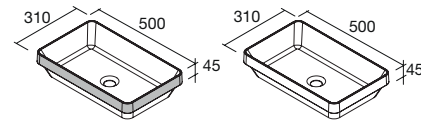

Lavabos semiencastre (Solid Surface)

MAEL		MAEL	
Solid surface Bicolor		Solid surface blanco mate	
COD.	€	COD.	€
97655	272	97654	252