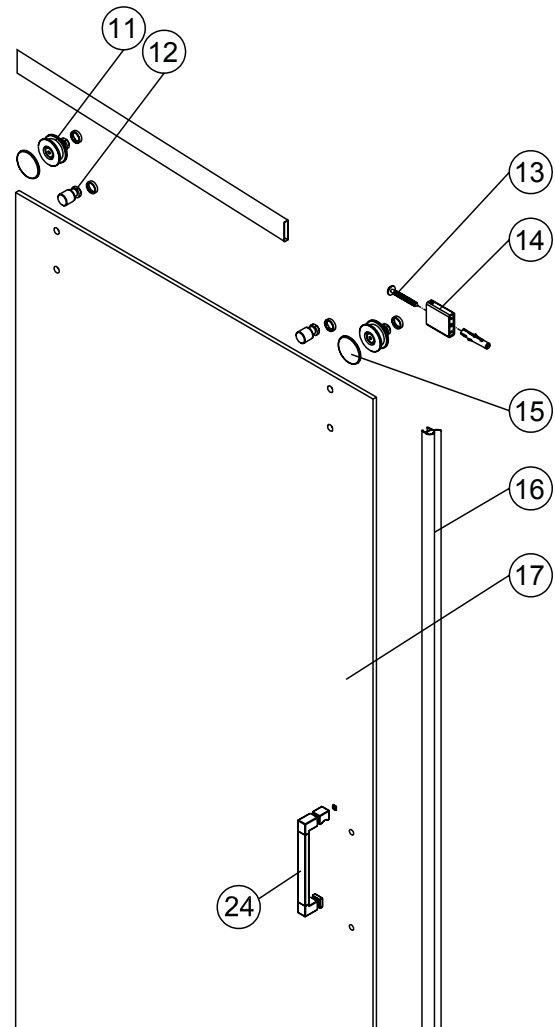

LISTADO DE REPUESTOS

Si necesita, bien por pérdida o deterioro, un repuesto de cualquiera de nuestras mamparas, siga las siguientes instrucciones para encontrarlo sin dificultad y poder realizar su pedido a través de la red de delegaciones Salgar.

PASOS A SEGUIR

01 Entre en nuestra web www.salgar.net y haga click en la sección de mamparas.

02 Seleccione a continuación la serie de mampara de la que usted precisa un repuesto (Ej: Serie Helsinki)

03 Seleccione cualquier modelo y medida de dicha serie para situarse en la pantalla propia del producto

04 Una vez en dicha página, en la parte inferior encontrará un menú horizontal con opciones de descarga donde encontrará la opción "listado de repuestos"

05 Una vez abierto o descargado el archivo pdf, usted podrá ver el total de configuraciones posibles de la serie elegida. Escoja la configuración exacta (frontal, angular...) e identifique en el dibujo de la mampara la pieza que necesita. Este número de pieza le indica, en la tabla adjunta, el código de producto que usted debe indicar a su distribuidor o delegado Salgar.

REPUESTOS		
62353	RODAMIENTO HELSINKI 6 mm	11-15
63256	ANTIVUELCO HELSINKI	12
63255	CAJA MONTAJE HELSINKY FRONTAL 1P/1F	13-14
62358	GOMA BURBUJA CIERRE PUERTA CORREDEERA	16
82806	CRISTAL CORREDEERA HELSINKI TRANSPARENTE	17
62357	ASA HELSINKI	24

Índice

Puertas correderas

- 420 Copenhague
- 432 Kaavi
- 450 Reikiavik
- 460 Helsinki
- 476 Clear

Puertas abatibles

- 486 Habitat
- 494 Vitte
- 510 Odense
- 518 Malmo

De paso y fijos

- 526 Heaven
- 534 Heaven Black
- 540 Heaven Bath

Universo ducha

- 546 Platos
- 552 Paneles
- 557 Columnas de ducha