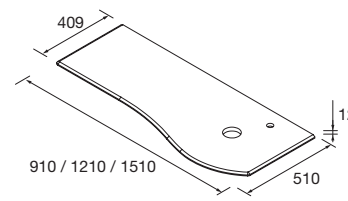

ENCIMERAS MAM IZQUIERDA

Encimera para mueble MAM con opción de mecanizado para lavabo y grifo. Se necesita rellenar hoja de pedido.

BAJO PEDIDO				
	COD.	COD.	COD.	€
900	83881	96748	97382	396
1200	83883	96749	97387	439
1500	91127	96750	97388	589

Descarga la hoja de pedido

IZQUIERDA