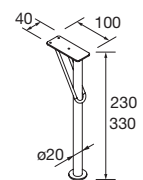

JUEGO 2 PATAS DEVA 230 / 330

Juego de 2 patas opcionales metálicas para mueble en 3 acabados disponibles, altura 230/330mm.

Blanco	Negro	Cromo		
COD.	COD.	COD.	€	
230	84128	84129	84130	51
330	84125	84126	84127	55