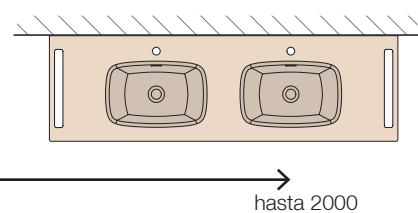

LAVABO DOBLE SOLID CON TOALLERO INTEGRADO