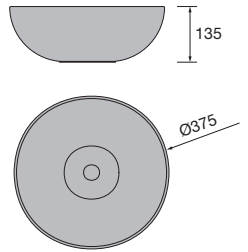

new product

Lavabo UNIQ 990 Solid surface blanco mate
grifo opcional, toallero opcional, sin sifón ni desagüe clicker
990 x 12 x 460 mm
96789 489 €

Lavabo UNIQ 1290 Solid surface blanco mate
grifo opcional, toallero opcional, sin sifón ni desagüe clicker
1290 x 12 x 460 mm
97377 549 €

Descarga la hoja de pedido

Lavabo de posar ALTIRO Porcelana blanca mate
sin sifón ni desagüe
Ø 390 x 140 mm
24555 230 €

Lavabo de posar LOKUM Porcelana negra mate
sin sifón ni desagüe clicker
Ø 375 x 135 mm
87734 230 €

DIFERENTES POSIBILIDADES

GUÍA DE ELECCIÓN

TAMAÑO DEL MUEBLE

POSICIÓN DE LA COQUETA

TALADRO PARA GRIFO

CON GRIFO EN ENCIMERA

CON GRIFO A PARED

TOALLERO OPCIONAL

TOALLERO A LA DERECHA

TOALLERO A LA IZQUIERDA

Lavabo de posar ULTRAFINO SEDUCTION Porcelana blanca
sin sifón ni desagüe
Ø 390 x 150 mm
21854 202 €

Lavabo de posar KANDY Porcelana blanca
sin sifón ni desagüe
Ø 360 x 120 mm
91489 202 €