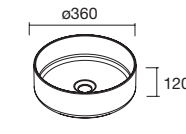

KANDY
Porcelana blanca

COD.	€
91489	202