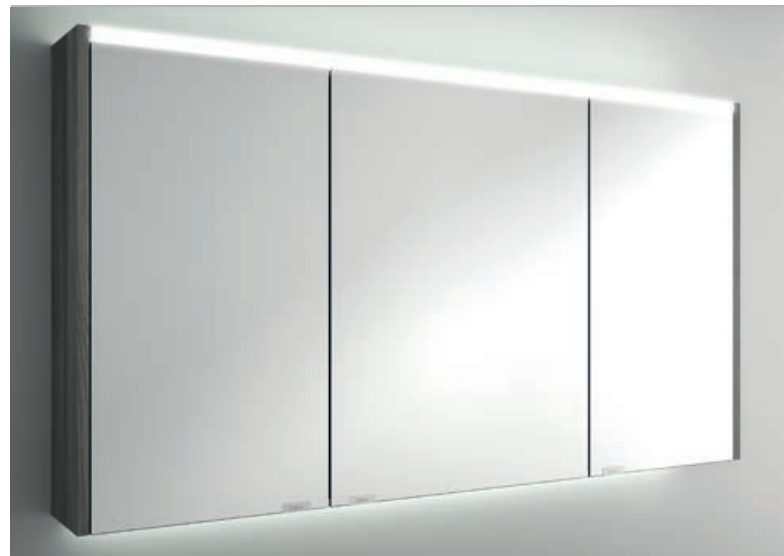

ARMARIO ALLIANCE MEDIDA 830

		cod.	€
BAJO PEDIDO	BLANCO BRILLO	83178	734
	WHITE COTTON	96901	734
	BLACK VELVET	96902	734
	NATURAL	83181	734
	ROBLE ÁFRICA	91101	734
	PINO BAHÍA	83184	734
	ALSACIA	83183	734