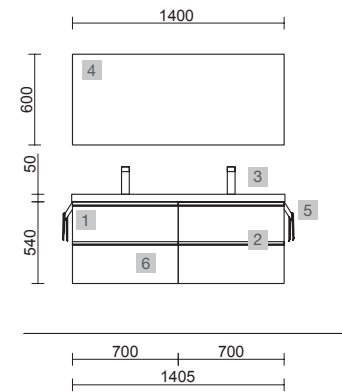

COD.	DESCRIPCIÓN	€
COMPOSICIÓN DOBLE DE 1400		
1	90949 Mueble suspendido SPIRIT 700 Roble África x 2 2 cajones metálicos con freno 697 x 540 x 450 mm	988
2	90988 Tirador SPIRIT 700 Anodizado brillo x 4	72
3	27144 Lavabo TOSCANA 1400 doble Carga mineral blanca sin sifón ni desagüe clicker 1405 x 50 x 460 mm	440
PRECIO TOTAL DEL CONJUNTO		1500

OPCIONALES		
COD.	DESCRIPCIÓN	€
4	91115 Espejo REFLEXO 1400 horizontal vertical luz led (10,8 W- 4200°K) IP 44 1400 x 600 mm	434
5	23025 Toallero doble JAZZ Anodizado brillo x 2 fondo 45 y 50 385 x 125 x 68 mm	124
6	13663 Sifón con desagüe clicker Latón cromado x 2	138