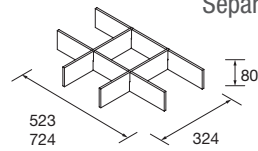

SEPARADORES CAJON

Separadores para interior cajón madera Carbón-TX