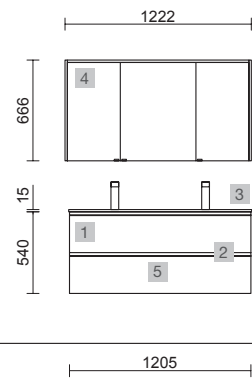

SPIRIT 1200 PINO BAHÍA

COD.	DESCRIPCIÓN	€
COMPOSICIÓN 1200 PINO BAHÍA		
1	23892 Mueble suspendido SPIRIT 1200 Pino bahía 2 cajones metálicos con freno 1194 x 540 x 450 mm	568
2	90976 Tirador SPIRIT 1200 Blanco soft x 2	74
3	97046 Lavabo VILNA 1205 Mineralsolid mate una poza, dos grifos sin sifón ni desagüe clicker 1205 x 460 x 15 mm	444
PRECIO TOTAL DEL CONJUNTO		1086

OPCIONALES		
COD.	DESCRIPCIÓN	€
4	83217 Armario ALLIANCE 1200 Pino bahía 3 puertas espejo doble con interruptor y enchufe y luz led superior/inferior, IP44 (30W) 1222 x 666 x 150 mm	980
5	13663 Sifón con desagüe clicker Latón cromado	69