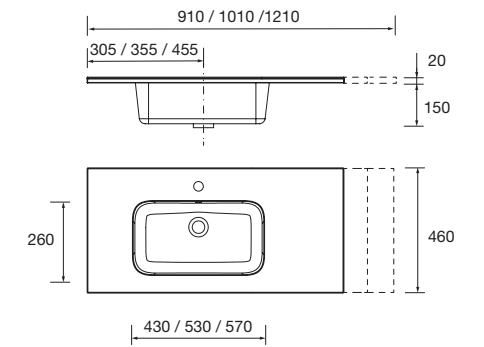

Lavabo CONSTANZA 900 coqueta a la derecha Porcelana blanca