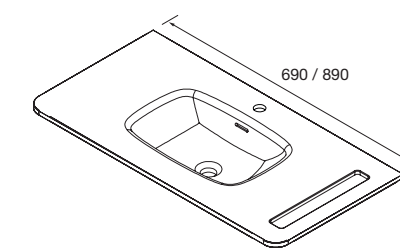

DIFERENTES POSIBILIDADES

GUÍA DE ELECCIÓN

TAMAÑO DEL MUEBLE

TALADRO PARA GRIFO
CON GRIFO EN ENCIMERA

CON GRIFO A PARED

TOALLERO OPCIONAL
TOALLERO A LA DERECHA

TOALLERO A LA IZQUIERDA