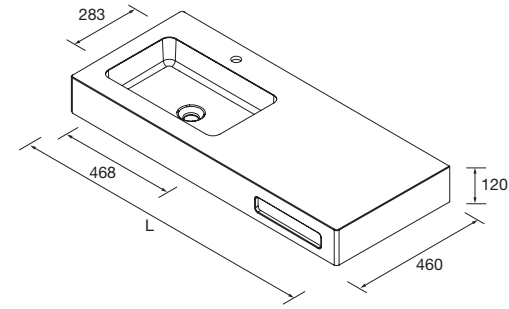

LAVABOS SOLID NAILA CON FALDÓN A MEDIDA Y CON MECANIZADO (1 POZA)

Lavabos de solid surface con faldón 120 mm, longitud a medida hasta 2400, combínalo con pozas de solid bajo lavabo encastrada. Elige la longitud, 1 poza, taladro para el grifo y mecanizado para toallero frontal. Escuadras y tornillería de fijación incluidas.

Descarga la hoja de pedido

BAJO PEDIDO

600 - 900		901 - 1200		1201 - 1500		1501 - 1800		1801 - 2400	
COD.	€	COD.	€	COD.	€	COD.	€	COD.	€
97819	769	97820	779	97825	999	97826	1229	97834	1429