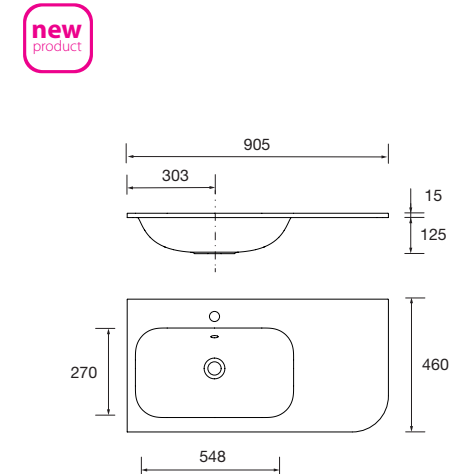

Lavabo ALLIANCE 900 coqueta a la izquierda Mineralsolid mate
para coqueta curva, sin sifón ni desagüe clicker
910 x 15 x 460 mm
97646 409 €