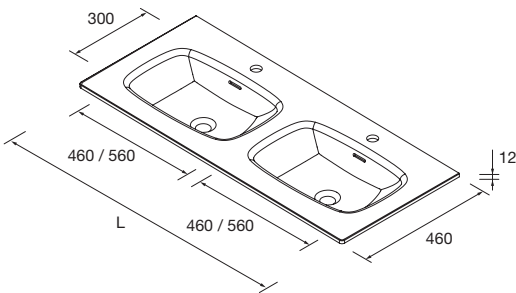

LAVABOS SOLID 12 MM A MEDIDA Y CON MECANIZADO (2 POZAS 460)

Lavabos de solid surface de espesor 12 mm. longitud a medida hasta 2000 mm, con mecanizado para 2 pozas y taladro para el grifo y terminación de esquina deseada.

Descarga la hoja de pedido

BAJO PEDIDO					
1200 - 1500		1501 - 1800		1801 - 2000	
COD.	€	COD.	€	COD.	€
97572	899	97573	979	97574	1229

LAVABOS SOLID 12 MM A MEDIDA Y CON MECANIZADO (2 POZAS 560)

BAJO PEDIDO			
1600 - 1800		1801 - 2000	
COD.	€	COD.	€
97579	979	97580	1249

GUÍA DE ELECCIÓN

Nº DE POZAS

1 POZA

2 POZAS

TALADRO PARA GRIFO

CON GRIFO EN ENCIMERA

CON GRIFO A PARED

TERMINACIÓN EXTREMOS

ESTÁNDAR

ENTRE PAREDES

CON TOALLERO

CURVA

GUÍA DE ELECCIÓN

Nº DE POZAS

1 POZA

2 POZAS

TALADRO PARA GRIFO

CON GRIFO EN ENCIMERA

CON GRIFO A PARED