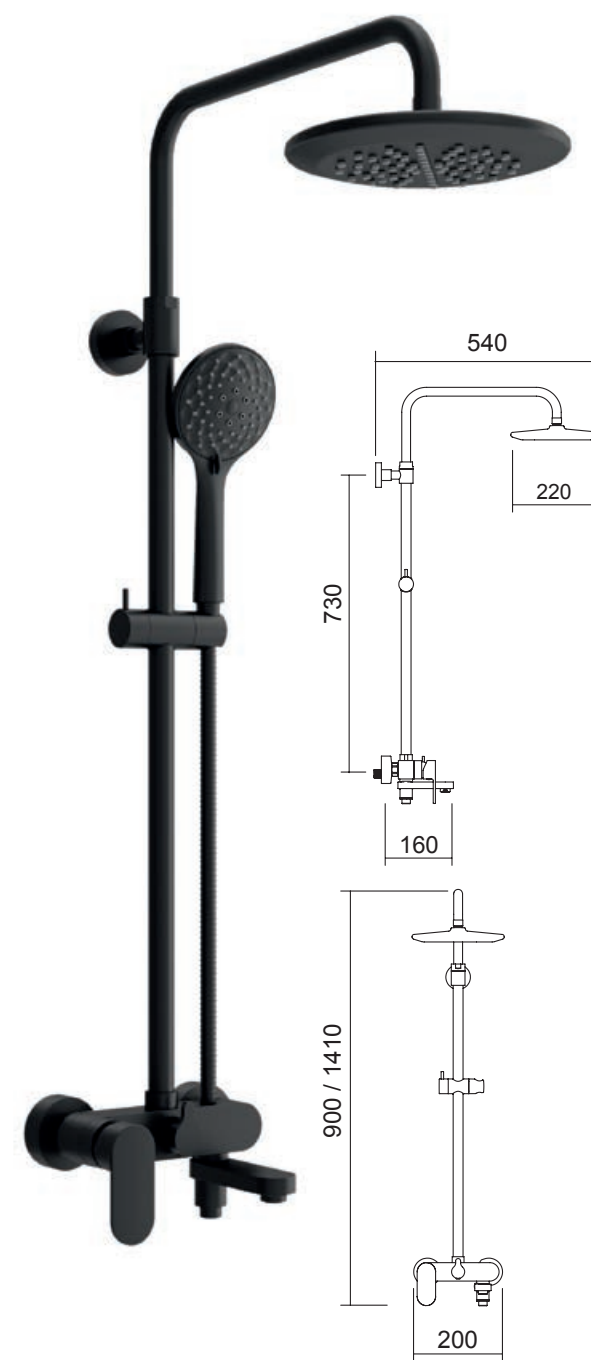

Columna DUPLO Inox cromo
17863 776 €

Columna NOVA Inox cromo
16145 753 €

KIT DE DUCHA
CON GRIFERÍA TERMOSTÁTICA

Kit ducha QUEBEC Cromo/negro
Kit de ducha con termostática
26766 513 €

Kit ducha CALGARY Cromo/blanco
Kit de ducha con termostática
26765 513 €