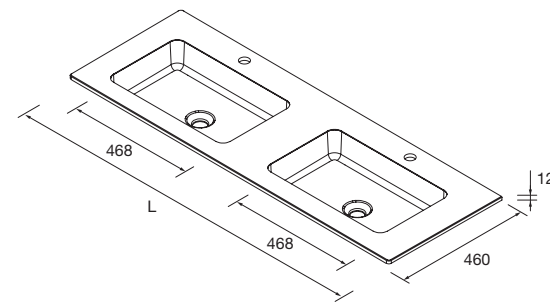

LAVABOS SOLID NAILA 12 MM A MEDIDA Y CON MECANIZADO 2 POZAS

Lavabos de solid surface de espesor 12 mm. longitud a medida hasta 2400 mm, con mecanizado para 2 pozas y taladro para el grifo y terminación de esquina deseada.

Descarga la hoja de pedido

BAJO PEDIDO					
1200 - 1500		1501 - 1800		1801 - 2400	
COD.	€	COD.	€	COD.	€
97534	899	97535	979	97536	1229