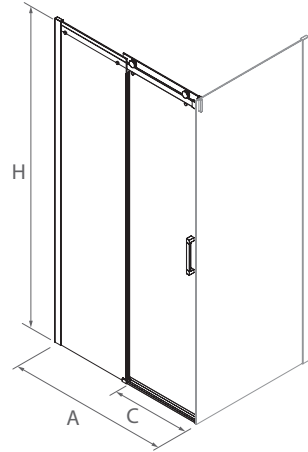

FRONTAL DUCHA

						Transparente	
MEDIDAS (A)	ALTURA (H)	ACCESO (C)	ACABADO	Nº EMBALAJES	COD.	€	
960 - 1000	1950	394	Plata brillo	1	22442	465	
1000 - 1040	1950	414	Plata brillo	1	22443	465	
1040 - 1080	1950	434	Plata brillo	1	22444	465	
1080 - 1120	1950	454	Plata brillo	1	22445	478	
1120 - 1160	1950	474	Plata brillo	1	22446	478	
1160 - 1200	1950	494	Plata brillo	1	22447	478	
1200 - 1240	1950	510	Plata brillo	1	22448	490	
1240 - 1280	1950	534	Plata brillo	1	22449	490	
1280 - 1320	1950	554	Plata brillo	1	22450	490	
1320 - 1360	1950	574	Plata brillo	1	22451	501	
1360 - 1400	1950	594	Plata brillo	1	22452	501	
1400 - 1440	1950	614	Plata brillo	1	22453	501	
1440 - 1480	1950	634	Plata brillo	1	22454	514	
1480 - 1520	1950	654	Plata brillo	1	22455	514	
1520 - 1560	1950	674	Plata brillo	1	22456	514	
1560 - 1600	1950	694	Plata brillo	1	22457	514	