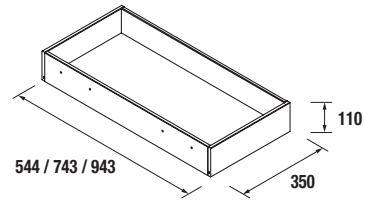

CAJÓN COMPLETO MADERA

Cajón completo madera de abedul sin salvasifón.

Abedul		
COD.		€
544	91482	128
743	91483	149
943	91484	172

BANDEJA ORGANIZADOR

Bandeja organizador apilable para cajón de madera de abedul

Abedul		
COD.		€
322	91485	54

CUBO ORGANIZADOR

Cubo organizador apilable para cajón de madera de abedul.

Abedul		
COD.		€
160	91486	36

NUEVO CLÁSICO

Renoir