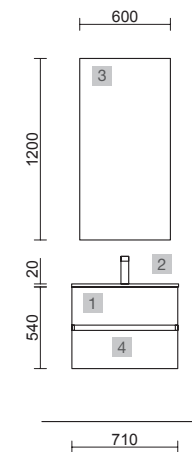

COD.	DESCRIPCIÓN	€
COMPOSICIÓN CON MUEBLE DE 700		
1	96717 Mueble suspendido FUSSION LINE 700 fondo 35 Black velvet 2 cajones con freno 697 x 540 x 350 mm	283
2	19324 Lavabo S35 710 extraplano Porcelana blanca sin sifón y desagüe clicker 710 x 20 x 360 mm	135
PRECIO TOTAL DEL CONJUNTO		418

OPCIONALES		
COD.	DESCRIPCIÓN	€
3	27042 Toallero sencillo JAZZ Negro fondo 35, 40, 45 y 50 235 x 125 x 68 mm	43
4	97644 Espejo EMILE 700 horizontal vertical con luz led (20 W- 5700ºK) IP44 700 x 1100 mm	407
5	26985 Sifón VINCI Negro mate con válvula clicker	113

AUXILIARES		
COD.	DESCRIPCIÓN	€
6	96942 Módulo ALLIANCE 300 Black velvet x 4 izquierdo / derecho 1 puerta apertura push 300 x 800 x 162 mm	792