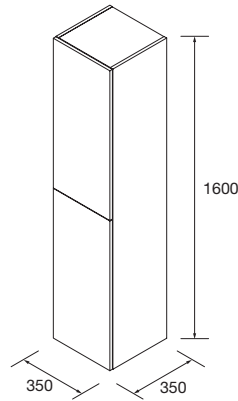

PILAR ALLIANCE 1600 2 PUERTAS

Pilar reversible de 2 puertas con sistema apertura push.
Interiores Carbón-TX con 4 baldas regulables de cristal.
Bisagras de apertura 110°

	Blanco brillo	White cotton	Black velvet	Natural	Roble áfrica	Pino bahía	Alsacia	€
	COD.	COD.	COD.	COD.	COD.	COD.	COD.	
350	22828	81729	91035	22831	91073	22830	23225	415

BAJO PEDIDO

	Macchiato	Blue fog	Night blue	Antracita mate	Green forest	€
	COD.	COD.	COD.	COD.	COD.	
350	81730	81731	81733	96744	96743	455