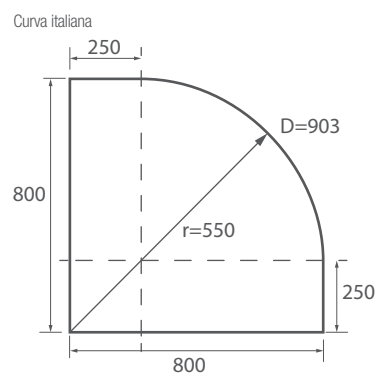

Stock	PLATO	MEDIDAS (A)	MEDIDAS (B)	ALTURA (H)	ACCESO (C)	ACABADO	Nº EMBALAJES	Transparente		
								COD.	€	
	750 x 750	725 - 750	725 - 750	1950	455	Plata brillo	1	16712	520	
	800 x 800	765 - 790	765 - 790	1950	490	Plata brillo	1	16714	523	Curva roca
	800 x 800	765 - 790	765 - 790	1950	500	Plata brillo	1	16715	523	Curva italiana
	900 x 900	865 - 890	865 - 890	1950	560	Plata brillo	1	16716	538	Curva italiana
	900 x 900	865 - 890	865 - 890	1950	570	Plata brillo	1	16717	538	Curva roca