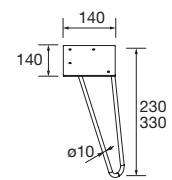

PATAS PARA LAVABOS DE POSAR / VENETO ALTURA 230 MM

JUEGO 2 PATAS UNIQ 230 / 330

Juego de 2 patas opcionales metálicas para mueble en 3 acabados disponibles, altura 230/330mm.

Blanco	Negro	Cromo		
COD.	COD.	COD.	€	
230	24716	24717	24718	24
330	24713	24714	24715	31