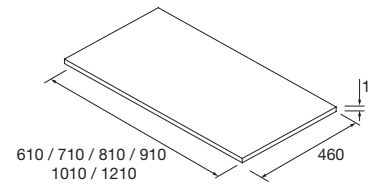

Solid surface blanco mate	Pizarra negra	Mármol blanco	
	COD.	COD.	COD.	€
600	97495	97501	97507	289
700	97496	97502	97508	299
800	97497	97503	97509	309
900	97498	97504	97510	319
1000	97499	97505	97511	329
1200	97500	97506	97512	349