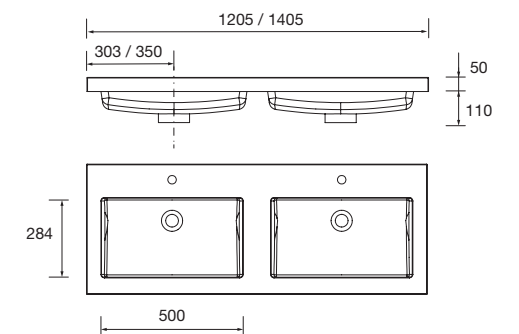

una poza, dos grifos sin sifón ni
desagüe clicker
1205 x 50 x 460 mm

26938 364 €

Lavabo TOSCANA 1205 doble Carga mineral blanca