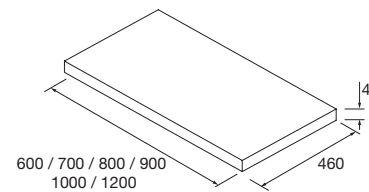

Blanco brillo	White cotton	Black velvet	Roble áfrica	Carbón	
	COD.	COD.	COD.	COD.	COD.	€
600	97432	97433	97434	23016	97435	181
700	97436	97437	97438	97439	97440	204
800	97441	97442	97443	23017	97444	228
900	97445	97446	97447	97448	97449	260
1000	97450	97451	97452	23018	97453	282
1200	97454	97455	97456	23019	97457	331

ENCIMERAS DE LAVABO ESPESOR 12 MM

Encimeras de espesores de 12 mm en medidas de 600 a 1200 mm sin mecanizado. Acabados blanco mate en solid surface, pizarra negra y mármol blanco en compacto