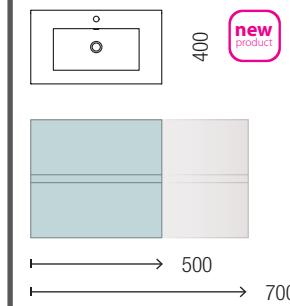

FUSSION LINE F-40