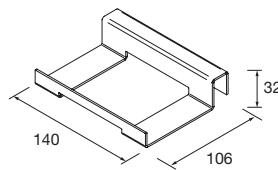

SECADOR-PLANCHA LLOYD

Porta secador-plancha de chapa metálico. Espesor 2 mm.

Blanco mate	Negro mate	
COD.	COD.	€
97661	97668	49

PORTARROLLOS LLOYD

Portarrollos de chapa metálico. Espesor 2 mm.

Blanco mate	Negro mate	
COD.	COD.	€
97662	97669	42