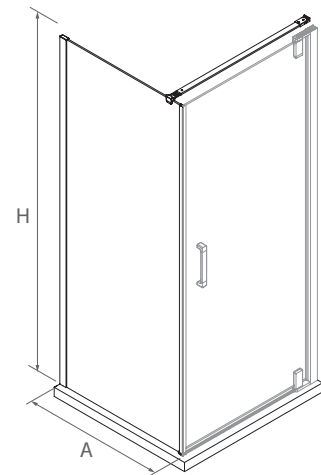

SERIE MALMÖ
Frontal con lateral fijo

PUERTA ABATIBLE PIVOTANTE CON LATERAL FIJO

- Vidrio templado de seguridad de 6 mm.
- Acabado de vidrio templado estándar, transparente.
- Tratamiento anti-cal incluido.
- Color de la periferia, plata brillo.
- Sistema de apertura, exterior o interior 90°.
- Tipo de cierre, gomas magnéticas.
- Compensación, 10 mm en frontal y 10 mm en lateral
- Reversible.
- Tensor incluido en lateral fijo.
- Asas incluidas.
- Fabricación estándar.
- Fabricación especial, lateral fijo
- Altura: 1960 mm.