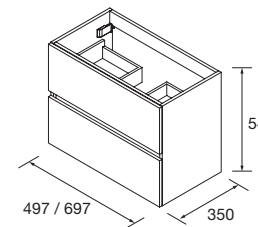

Blanco brillo	White cotton	Black velvet	Natural	Roble África	Pino bahía	Alsacia	€
	COD.	COD.	COD.	COD.	COD.	COD.	COD.	
500	96703	96704	96705	96706	96707	96713	96714	272
700	96715	96716	96717	96718	96719	96720	96721	283