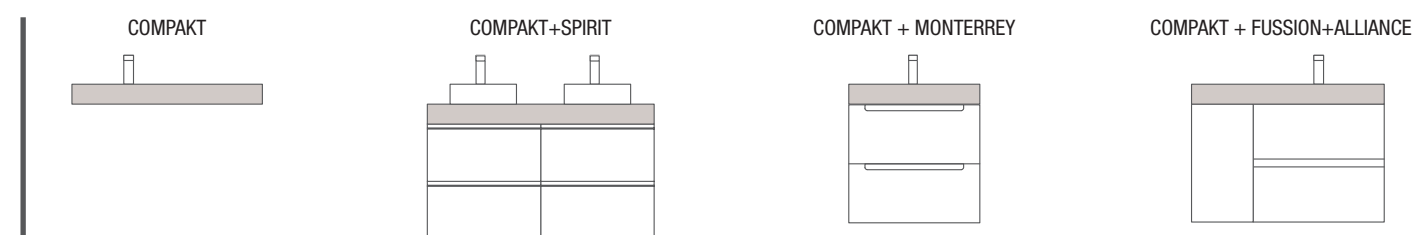

COMBINACIONES