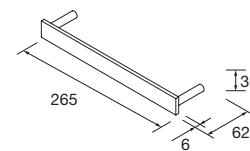

TIRADOR - TOALLERO COQUETA EXTRAÍBLE ALLIANCE

Tirador para coqueta Alliance en diferentes acabados, no incluido

	Blanco mate	Negro mate	Anodizado brillo	€
	COD.	COD.	COD.	
300	96995	96996	96999	28