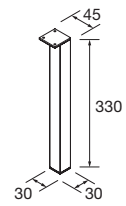

PATAS PARA LAVABOS DE POSAR / VENETO
ALTURA 20 mm

JUEGO 2 PATAS CROMO

Juego de 2 patas cromadas altura 330.
30 x 30 x 330 mm

Cromo

COD.	€
23899	25