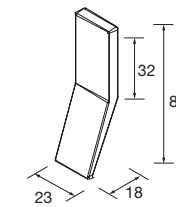

JUEGO 2 UNIDADES TIRADOR UNIQ

Juego de 2 tiradores para mueble y pilar Uniiq en diferentes acabados. No incluidos en mueble ni en pilar.

	Blanco	Negro	Cromo	€
	COD.	COD.	COD.	
	24719	24720	24721	15