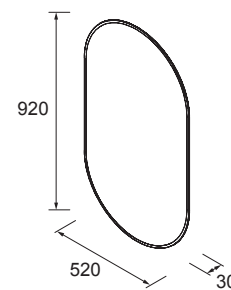

☐ **Espejo OLIMPIA 920 White cotton**
vertical con luz led (20 W- 5700°K). IP44
920 x 520 x 30 mm
87862 330 €

☐ **Espejo OLIMPIA 920 Black velvet**
vertical con luz led (20 W- 5700°K). IP44
920 x 520 x 30 mm
91121 330 €

☐ **Espejo OLIMPIA 920 Macchiato**
vertical con luz led (20 W- 5700°K). IP44
920 x 520 x 30 mm
87863 330 €

☐ **Espejo OLIMPIA 920 Night blue**
vertical con luz led (20 W- 5700°K). IP44
920 x 520 x 30 mm
87866 330 €

☐ **Espejo OLIMPIA 920 Blue fog**
vertical con luz led (20 W- 5700°K). IP44
920 x 520 x 30 mm
87864 330 €

Espejo ORGANIC 600
horizontal vertical con luz led (11 W-4200°K.) IP44
600 x 800 mm
26775 374 €

Espejo ORGANIC 800
horizontal vertical con luz led (15 W-4200°K.) IP44
800 x 1000 mm
26776 407 €