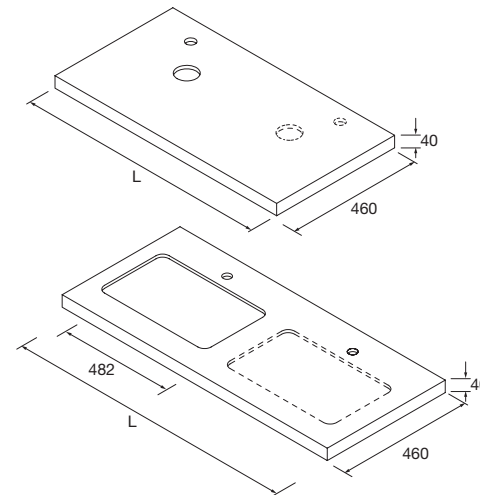

ENCIMERAS DE LAVABO ESPESORES 40 MM

Encimeras de espesores de 40 mm, en medidas de 600 a 1200 sin mecanizado. Acabados melamínicos y laminados de alta presión (HPL)

	Blanco brillo	White cotton	Black velvet	Roble África	Carbón	€
	COD.	COD.	COD.	COD.	COD.	
600	97432	97433	97434	23016	97435	181
700	97436	97437	97438	97439	97440	204
800	97441	97442	97443	23017	97444	228
900	97445	97446	97447	97448	97449	260
1000	97450	97451	97452	23018	97453	282
1200	97454	97455	97456	23019	97457	331