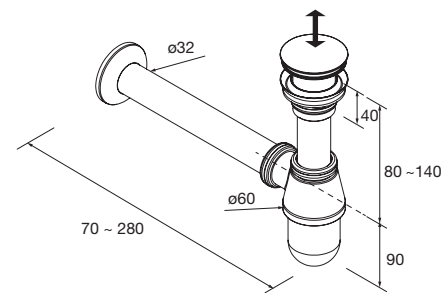

new product Lavabo semiencastre MAEL Solid surface Bicolor
sin sifón ni desagüe clicker
502 x 44 x 310 mm
97655 272 €

Sifón con desagüe Latón cromado
9699 42 €

Sifón válvula abierta con desagüe Latón cromado
16994 69 €