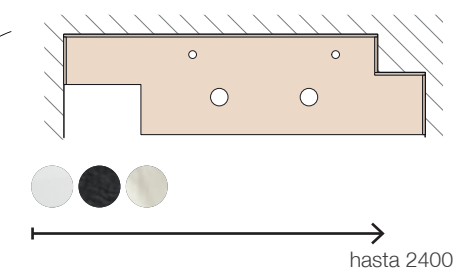

ENCIMERA 12 MM ESPESOR