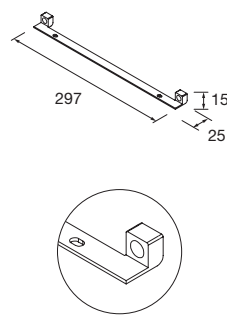

ACOPLE LLOYD MUEBLE

Se vende por unidad.
Atención: Los acoples no se venden en Set. Se deberán pedir la cantidad de acoples correspondiente dependiendo de la composición

	Blanco mate	Negro mate	
	COD.	COD.	€
310	97708	97710	45

ACOPLE LLOYD COMPAKT

Se vende por unidad.
Atención: Los acoples no se venden en Set. Se deberán pedir la cantidad de acoples correspondiente dependiendo de la composición