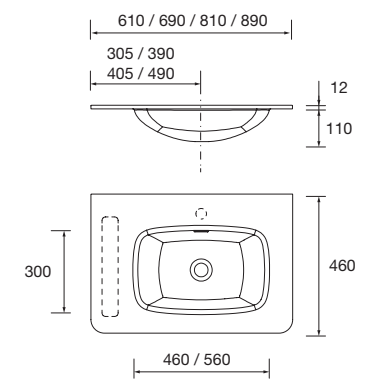

Descarga la hoja de pedido