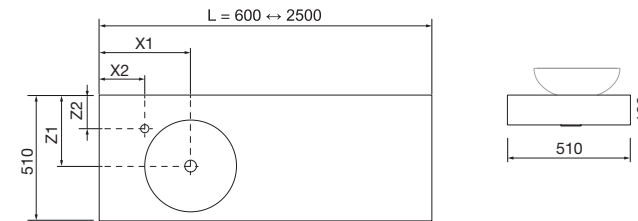

ENCIMERAS COMPAKT CON LAVABO DE POSAR PROFUNDIDAD 510 MM, 1 POZA

Encimeras a medida con mecanizado para lavabos de posar, Lavabo no incluido. Soportes con regulación y escuadras de fijación incluidas 105 x 415 mm.

Descarga la hoja de pedido

1 Poza		Bali	Roble África	Havana	Mármol blanco	Cemento	Piedra gris	€
		COD.	COD.	COD.	COD.	COD.	COD.	
	600 - 800	91204	26058	84064	26084	26111	26098	472
	801 - 1000	91205	26059	84065	26085	26112	26099	592
	1001 - 1200	91206	26060	84066	26086	26114	26100	712
	1201 - 1400	91207	26061	84067	26087	26115	26101	831
	1401 - 1600	91208	26062	84068	26088	26116	26102	951
	1601 - 1800	91209	26063	84069	26090	26118	26103	1071
	1801 - 2000	91210	26064	84070	26091	26119	26104	1191
	2001 - 2500	91211	26065	84071	26092	26120	26105	1550

NOTA: Encimeras especiales en longitud plazo de servicio 20 días laborables