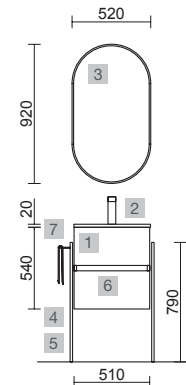

FUSSION 35 700 NATURAL