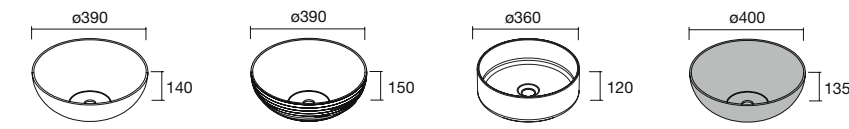

Lavabos de Posar (Porcelana blanca)

ALTIRO		SEDUCTION		KANDY		LOKUM	
Porcelana blanca mate		Porcelana blanca		Porcelana blanca		Porcelana negra mate	
COD.	€	COD.	€	COD.	€	COD.	€
24555	230	21854	202	91489	202	87734	230