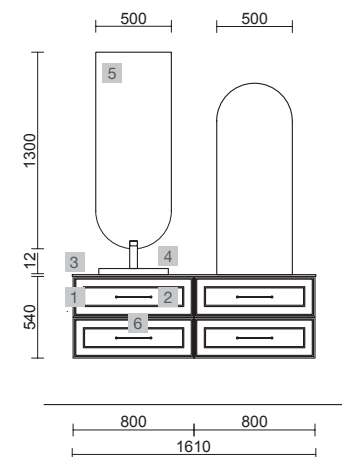

OPCIONALES		
COD.	DESCRIPCIÓN	€
5	97643 Espejo EMILE 500 x 2 horizontal vertical con luz led (20 W- 5700°K) IP44 500 x 1300 mm	734
6	16994 Sifón válvula abierta con desagüe Latón cromado	69

MUEBLE SUSPENDIDO RENOIR 2 CAJONES