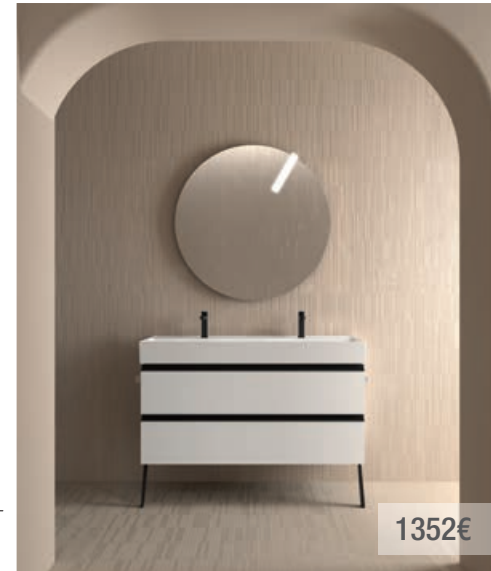

1352€

Mueble White cotton • Tirador negro • Lavabo Veneto • Espejo Oasis • Aplique Judi • Patas Klim • Toalleros Jazz