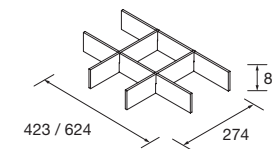

MUEBLE SUSPENDIDO FUSION LINE 2 CAJONES FONDO 400 MM

Mueble suspendido de 2 cajones de madera en acabado Carbón-TX, con guías de extracción Plus y cierre amortiguado.

	Blanco brillo	White cotton	Black velvet	Natural	Roble África	Pino bahía	Alsacia	€
	COD.	COD.	COD.	COD.	COD.	COD.	COD.	
500	96677	96678	96679	96680	96681	96682	96685	278
700	96688	96689	96694	96695	96696	96697	96698	288

ORGANIZADOR DE CAJÓN 40

Organizador / Separador para cajón inferior de madera

Carbón-TX		
COD.		€
500	22077	50
700	98173	58

Lavabos 40 (Porcelana blanca)

510/C		710/C	
COD.	€	COD.	€
21564	125	97070	143

MUEBLE SUSPENDIDO FUSION LINE 2 CAJONES FONDO 350 MM

Mueble suspendido de 2 cajones de madera en acabado Carbón-TX, con guías de cierre amortiguado.

	Blanco brillo	White cotton	Black velvet	Natural	Roble África	Pino bahía	Alsacia	€
	COD.	COD.	COD.	COD.	COD.	COD.	COD.	
500	96703	96704	96705	96706	96707	96713	96714	272
700	96715	96716	96717	96718	96719	96720	96721	283

ORGANIZADOR DE CAJÓN 35

Organizador / separador para cajón inferior de madera.

Carbón-TX		
COD.		€
500	22077	50
700	98173	58

Lavabos 35 (Porcelana blanca)

510/C		710/C	
COD.	€	COD.	€
97069	119	19324	135

MARTHA

MUEBLES SUSPENDIDO PUERTA Y HUECOS

Mueble suspendido puerta con bisagra con freno. Tirador acabado anodizado brillo. Mueble reversible

	Roble África	Alsacia	€
	COD.	COD.	
490	96722	26832	157

LAVABO MARTHA (Solid surface)

555	
COD.	€
24785	211