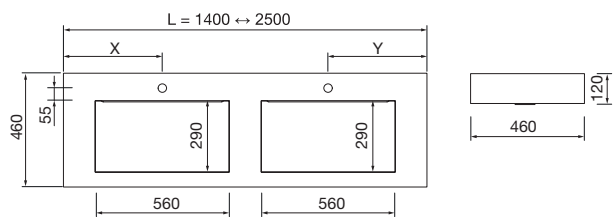

ENCIMERAS COMPAKT DE 2 POZAS INTEGRADAS (560) PROFUNDIDAD 460 MM

Descarga la hoja de pedido

2 Pozas		Bali	Roble África	Havana	Mármol blanco	Cemento	Piedra gris	€
		COD.	COD.	COD.	COD.	COD.	COD.	
	1400 - 1600	91175	83296	84105	83349	83401	83375	1470
	1601 - 1800	91176	83297	84106	83350	83402	83376	1591
	1801 - 2000	91177	83298	84107	83351	83403	83377	1829
	2001 - 2400	91178	83299	84108	83352	83404	83378	2069

NOTA: Encimeras especiales en longitud plazo de servicio 20 días laborables