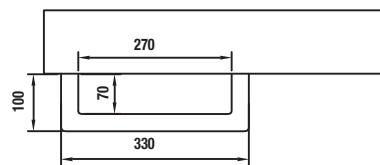

TOALLERO COMPAKT

Toallero COMPAKT de acero pintado epoxi o cromado. Compuesto de 2 piezas, se sirve desmontado, se une a escuadra de fijación COMPAKT mediante tornillos

	Blanco mate	Negro mate	Cromo	€
	COD.	COD.	COD.	
330	26194	26195	26193	105