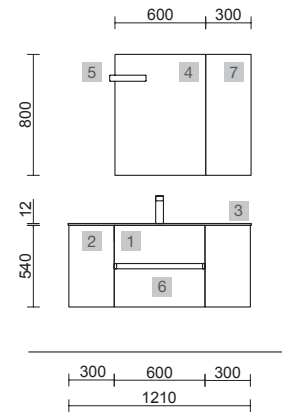

COD.	DESCRIPCIÓN	€
COMPOSICIÓN 1200 NATURAL		
1	23315 Mueble suspendido FUSSION LINE 600 Natural 2 cajones con uñero y freno 598 x 540 x 450 mm	283
2	87515 Coqueta suspendida ALLIANCE 300 Natural x 2 izquierda / derecha 1 puerta apertura push, fondo reducido 300 x 540 x 250 mm	322
3	87984 Lavabo a medida Solid surface blanco mate doble fondo, sin sifón ni desagüe clicker, poza 46 cm 1201 - 1500 x 12 x 460 mm	699
PRECIO TOTAL DEL CONJUNTO		1304

OPCIONALES		
COD.	DESCRIPCIÓN	€
4	16908 Espejo SENA 600 horizontal vertical luna 5 mm 600 x 800 mm	87
5	97640 Aplique JUDI (5 W- 5700°K)	49
6	13663 Sifón con desagüe clicker Latón cromado	69

AUXILIARES		
COD.	DESCRIPCIÓN	€
7	96943 Módulo ALLIANCE 300 Natural izquierdo / derecho 1 puerta apertura push 300 x 800 x 162 mm	198