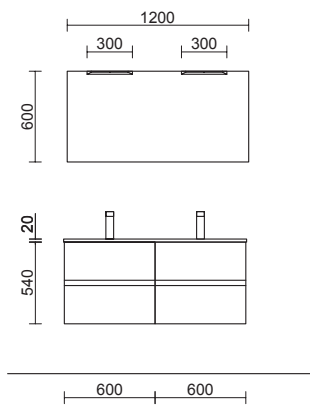

Mueble Black Velvet • Encimera negra • Lavabo Lokum • Espejo Sena • Aplique Judi • Patas Deva negro • Toallero Lloyd • Cajón madera

625€