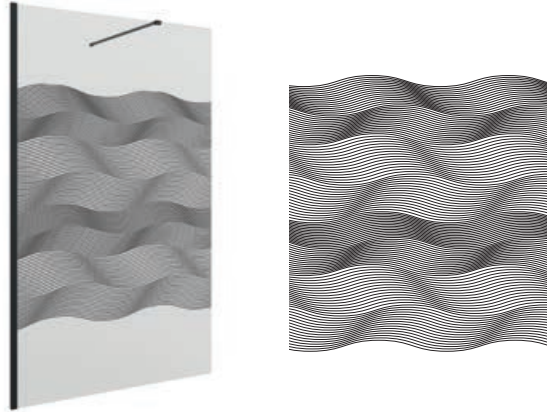

DE PASO FIJO CON ABATIBLE

Todo fijo (cristal sin serigrafía, especial o estándar) + abatible, forman el paso angular

SERIE BLACK HEAVEN

Walk-in ducha

FIJO TRANSPARENTE CON SERIGRAFIA FRAME/MOIRE

DE PASO MEDIDAS ESPECIALES - MOIRE