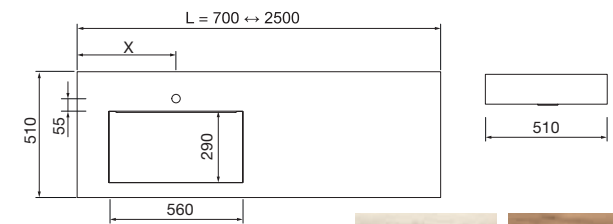

NOTA: Encimeras especiales en longitud plazo de servicio 20 días laborables

ENCIMERAS COMPAKT DE 1 POZA INTEGRADA (560) PROFUNDIDAD 510 MM

Encimeras a medida con poza integrada de 560 x 290 y cubeta de abs con tratamiento antibacteriano, soportes con regulación y escuadras de fijación incluidas 105 x 415 mm.