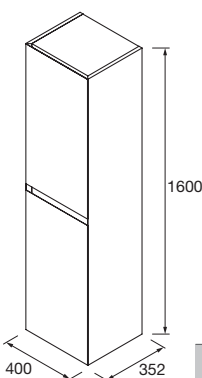

PILAR MOMENT 1600 2 PUERTAS

Pilar reversible de 2 puertas, con bisagras de gran apertura de cierre soft-close. Interiores de madera natural con 4 baldas regulables de cristal.

	Pure	Real	Intense	
	COD.	COD.	COD.	€
400	91429	91447	91451	1499