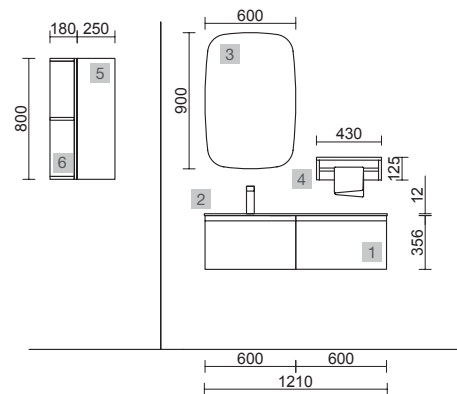

CARACTERÍSTICAS

ACABADOS

COMPLEMENTA

ORGANIZADOR CAJÓN

COMBINA

MOMENT 1000 REAL

COD.	DESCRIPCIÓN	€
COMPOSICIÓN DE MUEBLE DE 1000		
1	91375 Mueble suspendido MOMENT 1000 Real 2 cajones con uñero y freno 997 x 540 x 452 mm	1398
2	20752 Lavabo TOSCANA 1005 Carga mineral blanca sin sifón ni desagüe clicker 1005 x 50 x 460 mm	285
PRECIO TOTAL DEL CONJUNTO		1683
OPCIONALES		
COD.	DESCRIPCIÓN	€
3	83964 Espejo MOON 1000 circular con luz led (4,8 W- 4000°K.) IP44 Ø 1000 mm	352
4	91471 Repisa MOMENT 430 izquierda Real 430 x 137 x 89 mm	126
5	13663 Sifón con desagüe clicker Latón cromado	69
AUXILIARES		
COD.	DESCRIPCIÓN	€
6	91447 Pilar suspendido MOMENT 1600 Real izquierdo / derecho 2 puertas con freno 400 x 1600 x 352 mm	1499

MOMENT 1200 PURE

COD.	DESCRIPCIÓN	€
COMPOSICIÓN 1200 PURE		
1	91356 Mueble suspendido MOMENT 600 Pure x 2 1 cajón con uñero y freno 598 x 356 x 452 mm	1462
2	97568 Lavabo a medida Solid surface blanco mate de 901 hasta 1200 mm, con 1 poza 46 cm sin sifón ni desagüe clicker, con o sin mecanizado 901 - 1200 x 12 x 460 mm	599
PRECIO TOTAL DEL CONJUNTO		2061
OPCIONALES		
COD.	DESCRIPCIÓN	€
3	97641 Espejo LOUIS 600 horizontal vertical con luz led (30 W- 5700°K) IP44 600 x 900 mm	355
AUXILIARES		
COD.	DESCRIPCIÓN	€
4	91465 Repisa toallero MOMENT 430 Pure con toallero 430 x 125 x 125 mm	211
5	91452 Módulo MOMENT 250 Pure 1 puerta izquierda / derecha con freno 250 x 800 x 181 mm	529
6	91475 Repisa MOMENT 800 Pure 180 x 800 x 180 mm	243