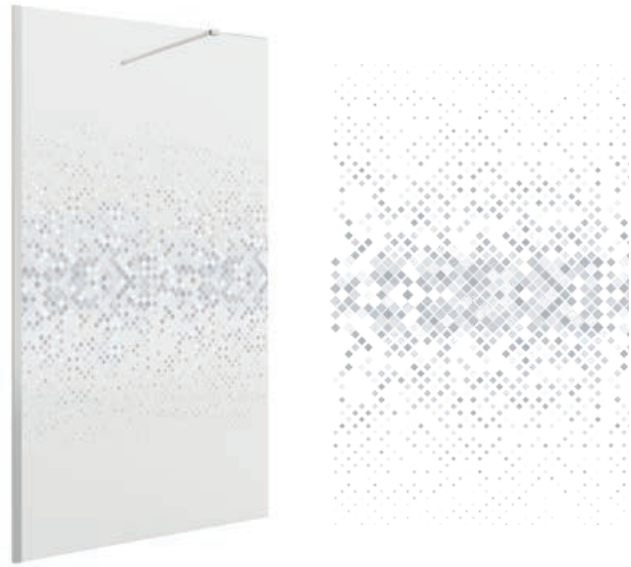

SERIE HEAVEN
Walk-in ducha

FIJO CON SERIGRAFIA EN CRISTAL

MAMPARA DE PASO ESPECIAL SERIGRAFIA DECO 4 

DECO 4					
MEDIDAS (A)	ALTURA (H)	ACABADO	Nº EMBALAJES	COD.	€
< 400	1500 - 1950	Plata brillo	1	25671	426
400 - 600	1500 - 1950	Plata brillo	1	25672	479
600 - 800	1500 - 1950	Plata brillo	1	25673	566
800 - 1000	1500 - 1950	Plata brillo	1	25674	669
1000 - 1200	1500 - 1950	Plata brillo	1	25675	757
1200 - 1400	1500 - 1950	Plata brillo	1	25676	826