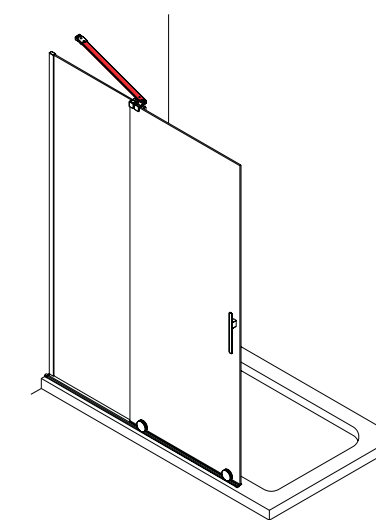

Mampara frontal (pag 454) compuesto por tensor angular

● 82254