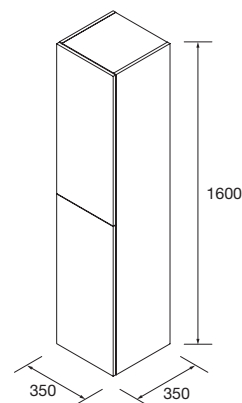

MÓDULOS ALLIANCE 800 1 PUERTA

Módulo reversible de 1 puerta con apertura de sistema push e interiores carbón-TX. Bisagra de apertura 110°. Con 2 baldas de cristal regulables.

		BAJO PEDIDO						
White cotton	Black velvet	Macchiato	Blue fog	Night blue	Antracita mate	Green forest	€	
COD.	COD.	COD.	COD.	COD.	COD.	COD.		
300 96941	96942	198	300 96947	96948	96949	96950	96951	208

PILAR ALLIANCE 1600 2 PUERTAS

Pilar reversible de 2 puertas con sistema de apertura push. Interiores Carbón-TX con 4 baldas regulables de cristal. Bisagras de apertura 110°

		BAJO PEDIDO						
White cotton	Black velvet	Macchiato	Blue fog	Night blue	Antracita mate	Green forest	€	
COD.	COD.	COD.	COD.	COD.	COD.	COD.		
350 81729	91035	415	350 81730	81731	81733	96744	96743	455