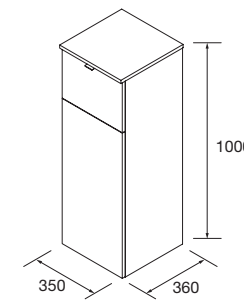

PILARES ALLIANCE 1000 TOCADOR, 1 CAJÓN Y 1 PUERTA

Pilar tocador con contenedor superior y espejo, cajón de madera con cierre amortiguado, 1 puerta reversible con sistema apertura de push. Interiores Carbón-TX con 1 balda regulable de cristal. Bisagras de apertura 110°

Blanco brillo	White cotton	Black velvet	Natural	Roble África	Pino bahía	Alsacia	€	
COD.	COD.	COD.	COD.	COD.	COD.	COD.		
350	83441	96972	96973	83444	91072	83448	83447	415