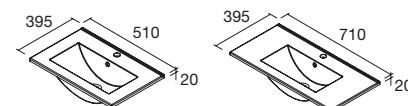

ORGANIZADOR DE CAJÓN 40

Organizador / Separador para cajón inferior de madera

Carbón-TX		
COD.		€
500	22077	50
700	98173	58

Lavabos 40 (Porcelana blanca)

510/C		710/C	
COD.	€	COD.	€
21564	125	97070	143

MUEBLE SUSPENDIDO FUSION LINE 2 CAJONES FONDO 350 MM

Mueble suspendido de 2 cajones de madera en acabado Carbón-TX, con guías de cierre amortiguado.