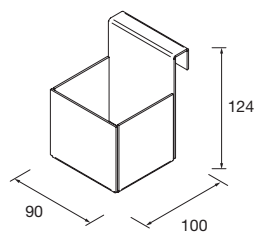

SECADOR-PLANCHA LLOYD

Porta secador-plancha de chapa metálico. Espesor 2 mm.

Blanco mate	Negro mate	
COD.	COD.	€
97661	97668	49

PORTARROLLOS LLOYD

Portarrollos de chapa metálico. Espesor 2 mm.

Blanco mate	Negro mate	
COD.	COD.	€
97662	97669	42