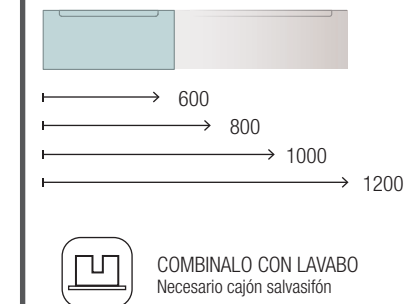

COQUETA 1 CAJÓN