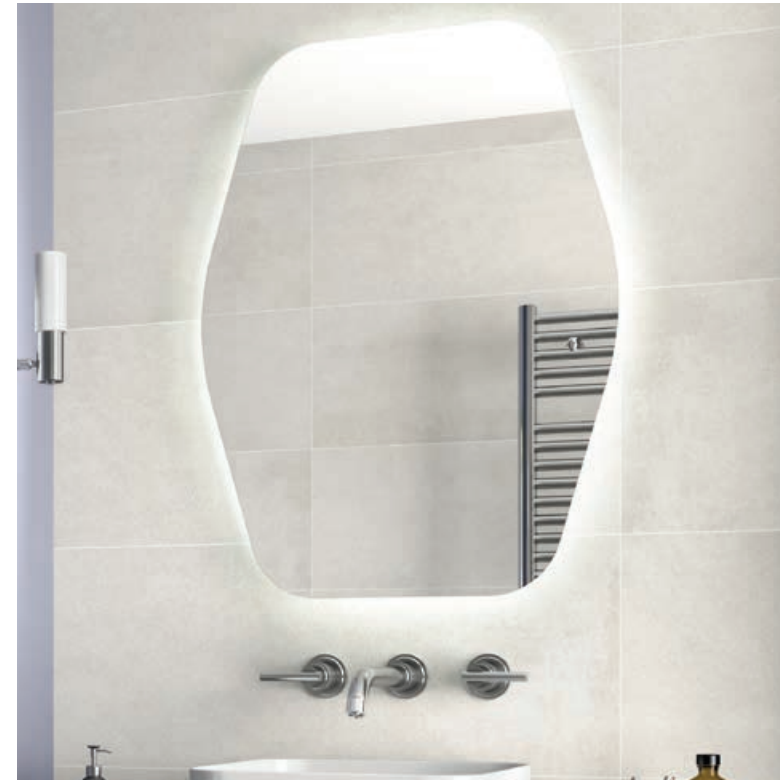

Espejo ORGANIC 600
horizontal vertical con luz led (11 W-4200°K.) IP44
600 x 800 mm
26775 374 €

Espejo ORGANIC 800
horizontal vertical con luz led (15 W-4200°K.) IP44
800 x 1000 mm
26776 407 €