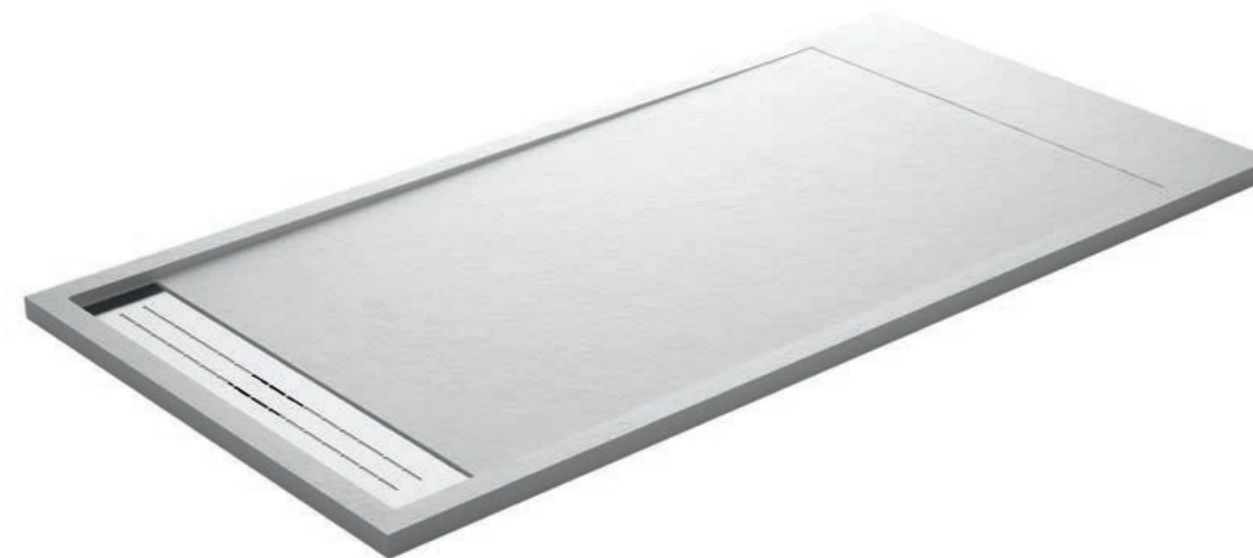

Espacio mamparas