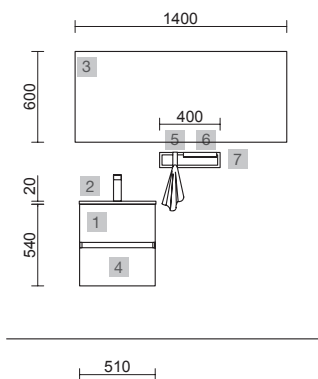

AUXILIARES		
COD.	DESCRIPCIÓN	€
5	26865 Pilar suspendido ALLIANCE Pino bahía izquierdo / derecho 1 puerta espejo con tirador y soft close 350 x 1600 x 349 mm	453

FUSSION 35 500 WHITE COTTON

COD.	DESCRIPCIÓN	€	OPCIONALES	€	
COMPOSICION CON MUEBLE DE 500					
1	96704 Mueble suspendido FUSSION LINE 500 fondo 35 White cotton 2 cajones con freno 497 x 540 x 350 mm	272	3	91115 Espejo REFLEJO 1400 horizontal vertical luz led (10,8 W- 4200°K) IP 44 1400 x 600 mm	434
2	97069 Lavabo S35 510 extraplano Porcelana blanca sin sifón ni desagüe clicker 510 x 20 x 360 mm	119	4	26985 Sifón VINCI Negro mate con válvula clicker	113
PRECIO TOTAL DEL CONJUNTO		391	5	97665 Percha LLOYD Negro mate para muebles y estructuras Lloyd 30 x 124 x 50 mm	38
			6	97666 Repisa LLOYD Negro mate para muebles y estructuras Lloyd 220 x 32 x 112 mm	75
			7	97674 Frontal metálico LLOYD Negro mate 400 x 100 x 29 mm	129