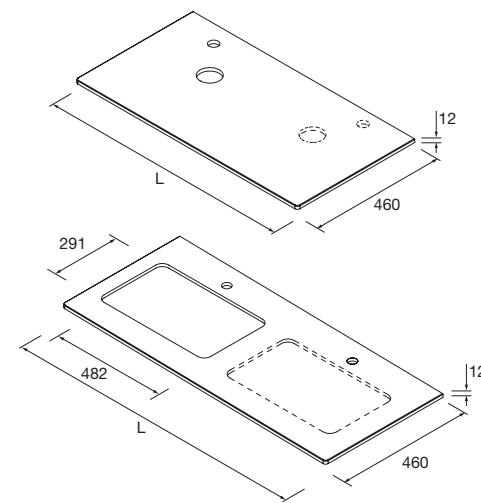

ENCIMERAS DE LAVABO ESPESOR 12 MM

Encimeras de espesor 12 mm, en medidas de 600 a 1200 sin mecanizado. Acabado blanco mate en solid surface, pizarra negra y mármol blanco en compacto.

	Solid surface blanco mate	Pizarra negra	Mármol blanco	
	COD.	COD.	COD.	€
600	97495	97501	97507	289
700	97496	97502	97508	299
800	97497	97503	97509	309
900	97498	97504	97510	319
1000	97499	97505	97511	329
1200	97500	97506	97512	349

ENCIMERAS DOBLE FONDO DE ESPESOR 12 MM

Encimeras de espesor 12 mm, longitud a medida hasta 2400 mm, con mecanizado para 1 ó 2 pozas, de lavabo de posar o semiencastre y taladro para grifo, terminación de fondo 250 mm combinable con las coquetas Alliance de doble fondo. Acabado blanco mate en solid surface, pizarra negra y mármol blanco en compacto.

	BAJO PEDIDO			€
	Solid surface blanco mate	Pizarra negra	Mármol blanco	
	COD.	COD.	COD.	€
900 - 1200	87978	91249	97518	419
1201 - 1500	87979	91250	97519	479
1501 - 1800	87980	91251	97520	589
1801 - 2000	87981	91252	97521	699
2001 - 2400	87982	91253	97522	809

Descarga la hoja de pedido

ENCIMERAS DE LAVABO ESPESOR 12 MM (CON MECANIZADO)

Encimeras de espesor 12 mm, longitud a medida hasta 2400 mm, con mecanizado para 1 ó 2 pozas, de lavabo de posar o semiencastre y taladro para el grifo y terminación de esquina deseada. Acabado blanco mate en solid surface, pizarra negra y mármol blanco en compacto.

Descarga la hoja de pedido

	BAJO PEDIDO			€
	Solid surface blanco mate	Pizarra negra	Mármol blanco	
	COD.	COD.	COD.	€
<1000	24465	91254	97513	419
1001 - 1400	24466	91255	97514	479
1401 - 1800	24467	91256	97515	589
1801 - 2000	24468	91257	97516	699
2001 - 2400	24469	91258	97517	809

GUÍA DE ELECCIÓN

TIPO DE LAVABO

Nº DE POZAS

TALADRO PARA GRIFO

TERMINACIÓN EXTREMOS

GUÍA DE ELECCIÓN

TIPO DE LAVABO

Nº DE POZAS

TALADRO PARA GRIFO

TERMINACIÓN EXTREMOS