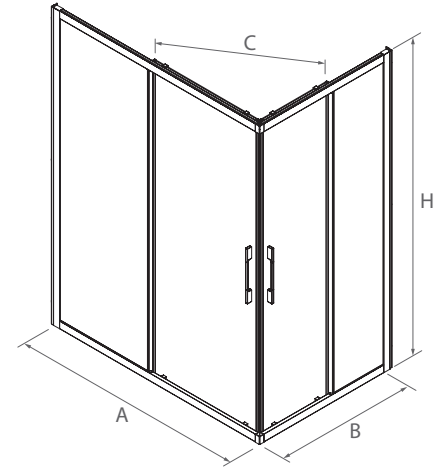

SERIE CLEAR
Angular de ducha

CORREDERA 2 PUERTAS / 2 FIJOS

- Vidrio templado de seguridad de 6 mm.
- Acabado de vidrio templado estándar, transparente.
- Acabado de vidrio templado especial, transparente y fumé.
- Color de la periferia, plata brillo.
- Sistema de apertura, puerta corredera.
- Tipo de cierre, goma magnética.
- Compensación, 25 mm cada lado.
- Reversible.
- Asas incluidas.
- Fabricación estándar.
- Fabricación especial.
- Altura: 1500 - 2000 mm.
- Rodamiento regulable.