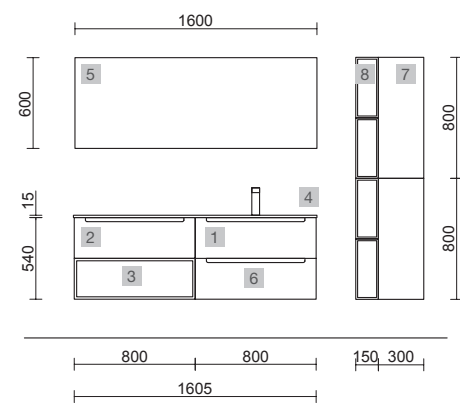

MONTERREY 1600/I ROBLE ÁFRICA

COD.	DESCRIPCIÓN	€
COMPOSICIÓN DE 1600/I ROBLE ÁFRICA		
1	91047 Mueble suspendido MONTERREY 800 Roble África 2 cajones metálicos con freno 797 x 540 x 450 mm	580
2	91043 Coqueta suspendida MONTERREY 800 Roble África 1 cajón metálico con freno 797 x 270 x 450 mm	380
3	22815 Coqueta suspendida ALLIANCE 800 Carbón-TX 1 hueco 797 x 270 x 450 mm	216
4	97054 Lavabo VILNA 1605 coqueta a la izquierda Mineralsolid mate sin sifón ni desagüe clicker, para mueble de 800 x 1605 x 15 mm	649
PRECIO TOTAL DEL CONJUNTO		1825

OPCIONALES		
COD.	DESCRIPCIÓN	€
5	91116 Espejo REFLEXO 1600 horizontal vertical luz led (10,8 W- 4200°K) IP 44 1600 x 600 mm	476
6	26985 Sifón VINCI Negro mate con válvula clicker	113

AUXILIARES		
COD.	DESCRIPCIÓN	€
7	96944 Módulo ALLIANCE 300 Roble África x 2 izquierdo / derecho 1 puerta apertura push 300 x 800 x 162 mm	396
8	22900 Módulo ALLIANCE 400 Carbón-TX x 4 horizontal vertical 1 hueco 400 x 150 x 162 mm	224