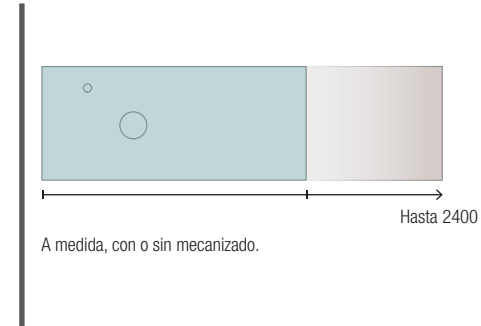

CARACTERÍSTICAS

ACABADOS

COMPLEMENTA

ORGANIZADOR CAJÓN

COMBINA

MOMENT 1000 REAL

COD.	DESCRIPCIÓN	€
COMPOSICIÓN DE MUEBLE DE 1000		
1	91375 Mueble suspendido MOMENT 1000 Real 2 cajones con uñero y freno 997 x 540 x 452 mm	1398
2	20752 Lavabo TOSCANA 1005 Carga mineral blanca sin sifón ni desagüe clicker 1005 x 50 x 460 mm	285
PRECIO TOTAL DEL CONJUNTO		1683
OPCIONALES		
COD.	DESCRIPCIÓN	€
3	83964 Espejo MOON 1000 circular con luz led (4,8 W- 4000°K.) IP44 Ø 1000 mm	352
4	91471 Repisa MOMENT 430 izquierda Real 430 x 137 x 89 mm	126
5	13663 Sifón con desagüe clicker Latón cromado	69
AUXILIARES		
COD.	DESCRIPCIÓN	€
6	91447 Pilar suspendido MOMENT 1600 Real izquierdo / derecho 2 puertas con freno 400 x 1600 x 352 mm	1499