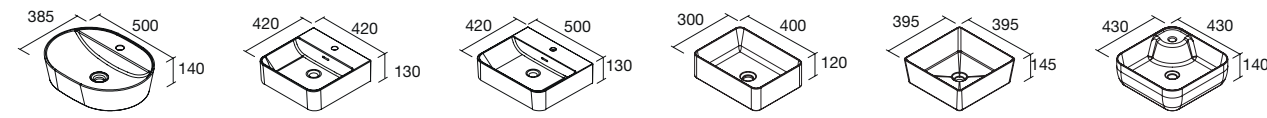

VARMEGA		TENTO 400		TENTO 500		VERILA		NESLA		ELLEN	
Porcelana blanca		Porcelana blanca		Porcelana blanca		Porcelana blanca		Porcelana blanca		Porcelana blanca	
COD.	€	COD.	€	COD.	€	COD.	€	COD.	€	COD.	€
24553	180	24551	165	24552	182	91487	179	91490	179	91488	190