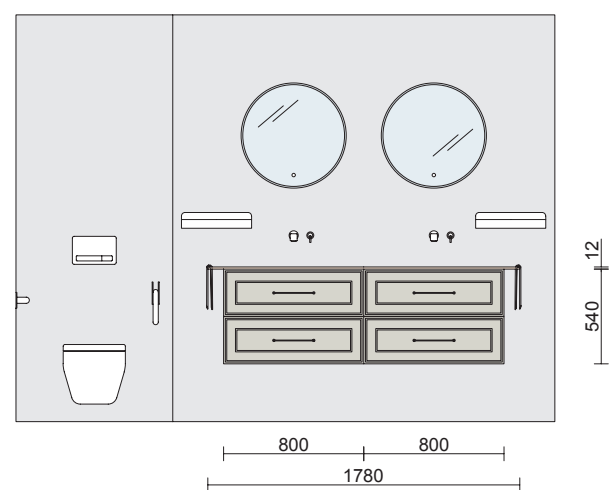

DIFERENTES OPCIONES DE SOLUCIONES

Si lo prefieres también puedes poner un lavabo de posar: