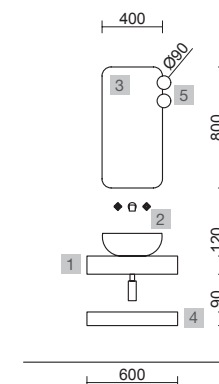

COMPAKT 600 PIEDRA GRIS

COD.	DESCRIPCIÓN	€	OPCIONALES
COMPOSICIÓN 600 PIEDRA GRIS			
1	26032 Encimera COMPAKT 46 Piedra gris de 600 hasta 800 mm, para 1 lavabo de posar 600 - 800 x 460 x 120 mm	460	
3	20729 Espejo ROTA 400 vertical 400 x 800 mm	90	
4	25937 Repisa COMPAKT 38 Piedra gris de 600 hasta 800 mm 600 - 800 x 380 x 90 mm	444	
5	91238 Aplique GILDA 90 x 2 (5 W- 4000°K) IP44 Ø 90 mm	104	
PRECIO TOTAL DEL CONJUNTO		692