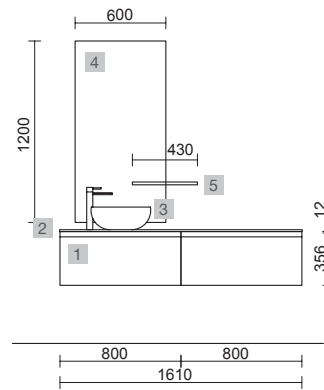

COD.	DESCRIPCIÓN	€
COMPOSICIÓN 1600		
1	91360 Mueble suspendido MOMENT 800 Real x 2 1 cajón con uñero y freno 797 x 356 x 452 mm	1676
2	24467 Encimera Solid surface blanco mate de 1401 hasta 1800 para mueble y coqueta, con o sin mecanizado 1401 - 1800 x 12 x 460 mm	589
3	26536 Lavabo de posar BOL Solid surface blanco mate sin sifón ni desagüe clicker Ø 390 x 140 mm	252
PRECIO TOTAL DEL CONJUNTO		2517