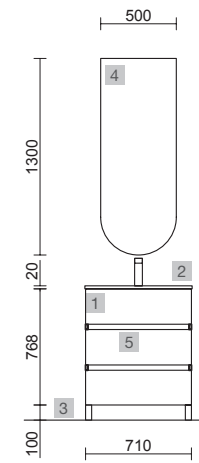

COD.	DESCRIPCIÓN	€
COMPOSICIÓN CON MUEBLE DE 600		
1	96377 Mueble FUSSION LINE 600 White cotton 3 cajones con uñero y freno 598 x 768 x 450 mm	367
2	83819 Juego 4 patas Cromo brillo 100 mm	15
3	26783 Lavabo CONSTANZA 610 Porcelana blanca sin sifón y desagüe clicker 610 x 20 x 460 mm	123
PRECIO TOTAL DEL CONJUNTO		505

OPCIONALES		
COD.	DESCRIPCIÓN	€
4	20741 Espejo REFLEXO 1000 horizontal vertical luz led (15,36 W- 4200°K) IP 44 1000 x 600 mm	342
5	23028 Toallero doble JAZZ Blanco fondo 45 y 50 385 x 125 x 68 mm	62
6	13663 Sifón con desagüe clicker Latón cromado	69

AUXILIARES		
COD.	DESCRIPCIÓN	€
7	96974 Pilar suspendido ALLIANCE White cotton izquierdo / derecho 1 puerta espejo con tirador y soft close 350 x 1600 x 349 mm	453