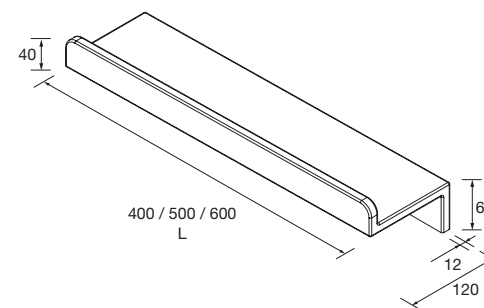

REGLETA FRONTAL PARA ENCIMERA

Regleta frontal de espesor 12 mm, para colocar sobre las encimeras y lavabos, corte a medida de longitud hasta 2400 mm y terminación de esquinas en función si los laterales van a pared.

NOTA: Encimeras especiales en longitud, plazo de servicio 15 días laborales.

	BAJO PEDIDO			€
	Solid surface blanco mate	Pizarra negra	Mármol blanco	
	COD.	COD.	COD.	
<1000	85486	91264	97581	62
1001 - 1400	85487	91265	97582	88
1401 - 1800	85488	91266	97583	113
1801 - 2000	85489	91267	97584	127
2001 - 2400	85490	91268	97585	152

TOALLEROS A MEDIDA SOLID SURFACE (STOCK)

NOTA: Encimeras especiales en longitud, plazo de servicio 15 días laborales.

Solid surface blanco mate			BAJO PEDIDO		
	COD.	€		COD.	€
400	26126	78	<400	24729	78
500	26127	107	401 - 600	24730	135
600	26128	122	601 - 800	24731	149