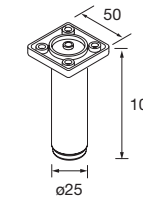

JUEGO 4 PATAS Ø 25 MM

Juego de 4 patas necesarias para mueble de 3 cajones, en 3 acabados disponibles, altura de 100 mm.