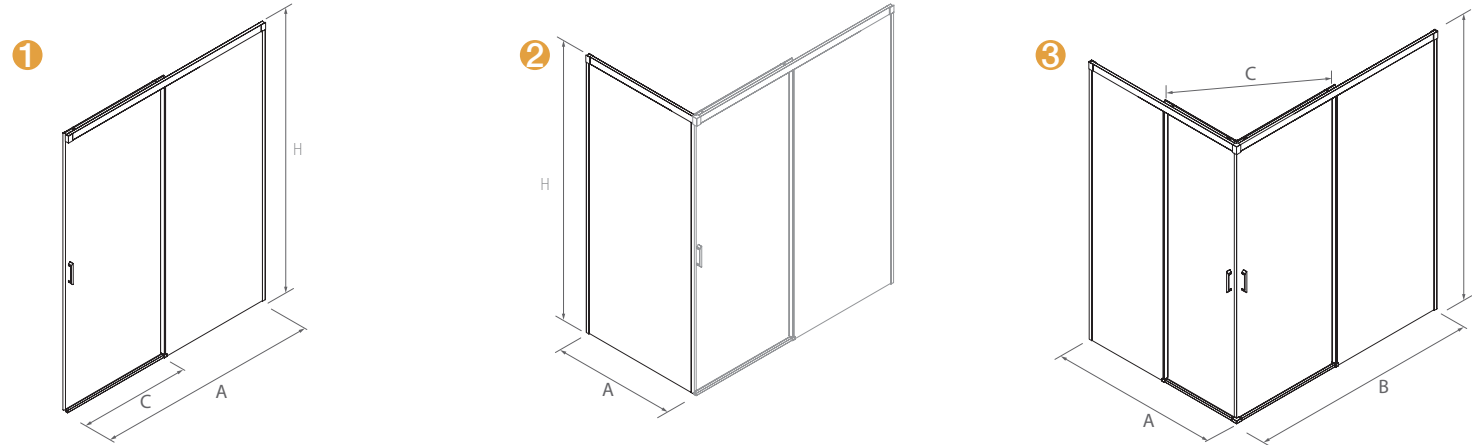

SERIE KAAVI
Frontal negro con lateral

CORREDERA 1 PUERTA / 1 FIJO + LATERAL FIJO

CORREDERA 1 PUERTA / 1 FIJO

- Cristal transparente templado Norma EN-12150 de 6 mm en puerta y fijo
- Compensación, 10 mm.
- Sin perfilera inferior
- Altura desde 1500 mm hasta 2100 mm
- Rodamientos de doble tándem
- Posibilidad de 4 serigrafías digitales
- Facilidad liberación de la hoja corredera. Pinza metálica
- Tratamiento anti-cal incluido.

LATERALES FIJOS

- Cristal transparente templado Norma EN-12150 de 6 mm
- Compensación, 10 mm.
- Sin perfilera inferior
- Altura desde 1500 mm hasta 2100 mm
- Posibilidad de 4 serigrafías digitales
- Tratamiento anti-cal incluido.

CORREDERA 2 PUERTAS / 2 FIJOS

- Cristal transparente templado Norma EN-12150 de 6 mm en puerta y fijo
- Compensación, 10 mm.
- Sin perfilera inferior
- Altura desde 1500 mm hasta 2100 mm
- Rodamientos de doble tándem
- Posibilidad de 4 serigrafías digitales
- Facilidad liberación de la hoja corredera. Pinza metálica
- Tratamiento anti-cal incluido.