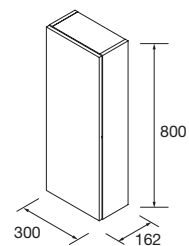

MÓDULO ALLIANCE 400 1 PUERTA

Módulo reversible de 1 puerta con apertura de sistema push e interiores carbón-TX. Bisagra de apertura 110°. Con 1 balda de cristal regulable.

		BAJO PEDIDO						
White cotton	Black velvet	Macchiato	Blue fog	Night blue	Antracita mate	Green forest	€	
COD.	COD.	COD.	COD.	COD.	COD.	COD.		
300 96928	96929	167	300 96935	96936	96937	96938	96939	187