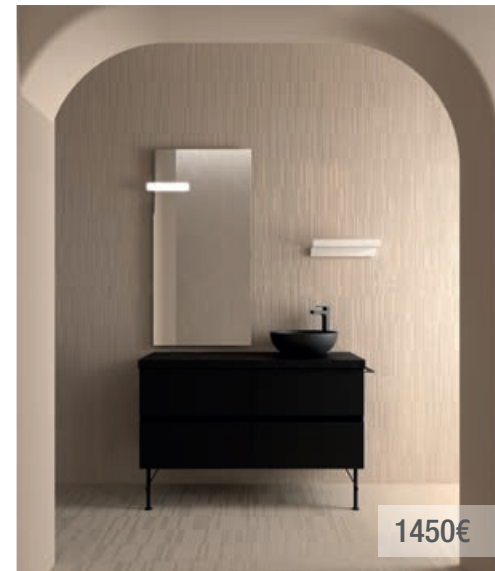

Mueble Black Velvet • Encimera negra • Lavabo Lokum • Espejo Sena • Aplique Judi • Patas Deva negro • Toallero Lloyd • Cajón madera