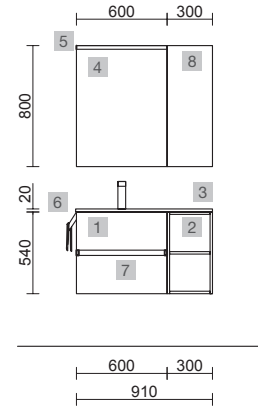

FUSSION LINE 900/D NATURAL

COD.	DESCRIPCIÓN	€
COMPOSICIÓN 900/D NATURAL		
1	23315 Mueble suspendido FUSSION LINE 600 Natural 2 cajones con uñero y freno 598 x 540 x 450 mm	283
2	96979 Coqueta suspendida ALLIANCE 300 Natural 2 huecos 300 x 540 x 434 mm	120
3	97061 Lavabo CONSTANZA 900 coqueta a la derecha Porcelana blanca sin sifón ni desagüe clicker, para mueble de 600 910 x 20 x 460 mm	209
PRECIO TOTAL DEL CONJUNTO		612