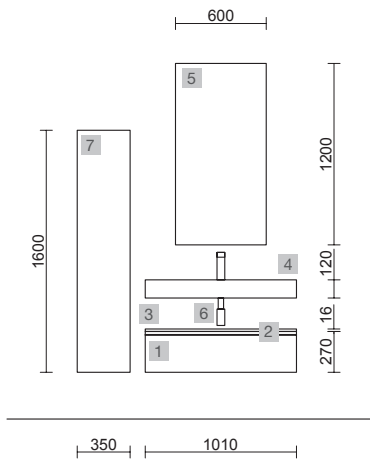

COD.	DESCRIPCIÓN	€
COMPOSICIÓN 1000 ALSACIA		
1	26625 Coqueta suspendida SPIRIT 1000 Alsacia 1 cajón metálico con freno 997 x 270 x 450 mm	353
2	90975 Tirador SPIRIT 1000 Negro soft	27
3	23470 Encimera Alsacia para mueble y coqueta, sin mecanizado 1000 x 16 x 460 mm	120
4	87728 Lavabo VENETO 1010 con apoyo Porcelana blanca una poza sin sifón ni desagüe clicker 1010 x 120 x 460 mm	249
PRECIO TOTAL DEL CONJUNTO		749

OPCIONALES		
COD.	DESCRIPCIÓN	€
5	20742 Espejo REFLEXO 1200 horizontal vertical luz led (17,28 W- 4200°K) IP 44 1200 x 600 mm	367
6	26985 Sifón VINCI Negro mate con válvula clicker	113
AUXILIARES		
COD.	DESCRIPCIÓN	€
7	26867 Pilar suspendido ALLIANCE Alsacia izquierdo / derecho 1 puerta espejo con tirador y soft close 350 x 1600 x 349 mm	453