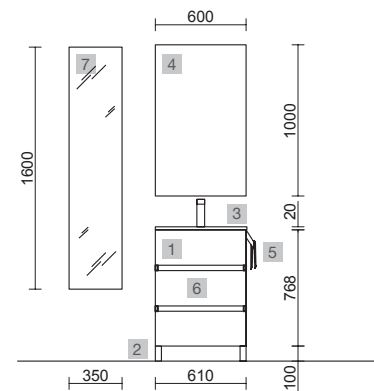

COD.	DESCRIPCIÓN	€
COMPOSICIÓN CON MUEBLE DE 600		
1	96377 Mueble FUSSION LINE 600 White cotton 3 cajones con uñero y freno 598 x 768 x 450 mm	367
2	83819 Juego 4 patas Cromo brillo 100 mm	15
3	26783 Lavabo CONSTANZA 610 Porcelana blanca sin sifón y desagüe clicker 610 x 20 x 460 mm	123
PRECIO TOTAL DEL CONJUNTO		505

OPCIONALES		
COD.	DESCRIPCIÓN	€
4	20741 Espejo REFLEXO 1000 horizontal vertical luz led (15,36 W- 4200°K) IP 44 1000 x 600 mm	342
5	23028 Toallero doble JAZZ Blanco fondo 45 y 50 385 x 125 x 68 mm	62
6	13663 Sifón con desagüe clicker Latón cromado	69

AUXILIARES		
COD.	DESCRIPCIÓN	€
7	96974 Pilar suspendido ALLIANCE White cotton izquierdo / derecho 1 puerta espejo con tirador y soft close 350 x 1600 x 349 mm	453