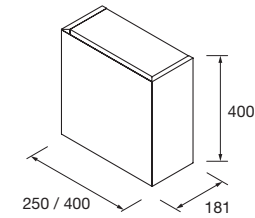

MÓDULO MOMENT 400 1 PUERTA

Módulo reversible de 1 puerta, con bisagras de gran apertura de cierre soft-close, interiores de madera natural. Con 1 balda de cristal regulable

	Pure	Real	Intense	
	COD.	COD.	COD.	€
250	91461	91463	91464	455
400	91458	91459	91460	487