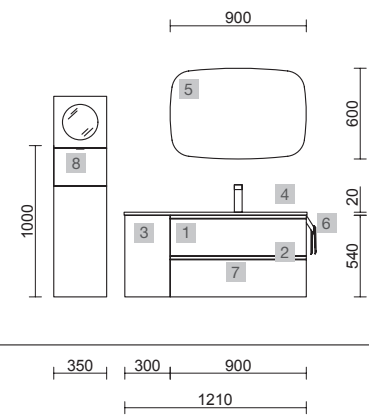

SPIRIT 1200/I NATURAL

COD.	DESCRIPCIÓN	€
COMPOSICIÓN DE 1200/I NATURAL		
1	90945 Mueble suspendido SPIRIT 900 Natural 2 cajones metálicos con freno 897 x 540 x 450 mm	547
2	90996 Tirador SPIRIT 900 Negro soft x 2	46
3	97016 Coqueta suspendida ALLIANCE 300 Natural izquierdo / derecho 1 puerta apertura push 300 x 540 x 450 mm	219
4	97065 Lavabo CONSTANZA 1200 coqueta a la izquierda Porcelana blanca sin sifón ni desagüe clicker, para mueble de 900 1210 x 20 x 460 mm	462
PRECIO TOTAL DEL CONJUNTO		1274
OPCIONALES		
COD.	DESCRIPCIÓN	€
5	97641 Espejo LOUIS 600 horizontal vertical con luz led (30 W- 5700°K) IP44 600 x 900 mm	355
6	27043 Toallero doble JAZZ Negro fondo 45 y 50 385 x 125 x 68 mm	62
7	26985 Sifón VINCI Negro mate con válvula clicker	113
AUXILIARES		
COD.	DESCRIPCIÓN	€
8	83444 Módulo tocador ALLIANCE Natural con puerta, cajón y espejo abatible 352 x 1000 x 360 mm	415

Spirit