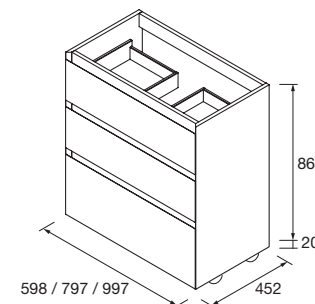

Pure	Real	Intense	
	COD.	COD.	COD.	€
600	91368	91369	91370	1006
800	91371	91372	91373	1075
1000	91374	91375	91376	1398

MUEBLE MOMENT 3 CAJONES

Mueble a suelo de 3 cajones de madera de extracción total con cierre amortiguado, capacidad de 40 kg. Patas de ABS regulables (20 mm), incluidas.