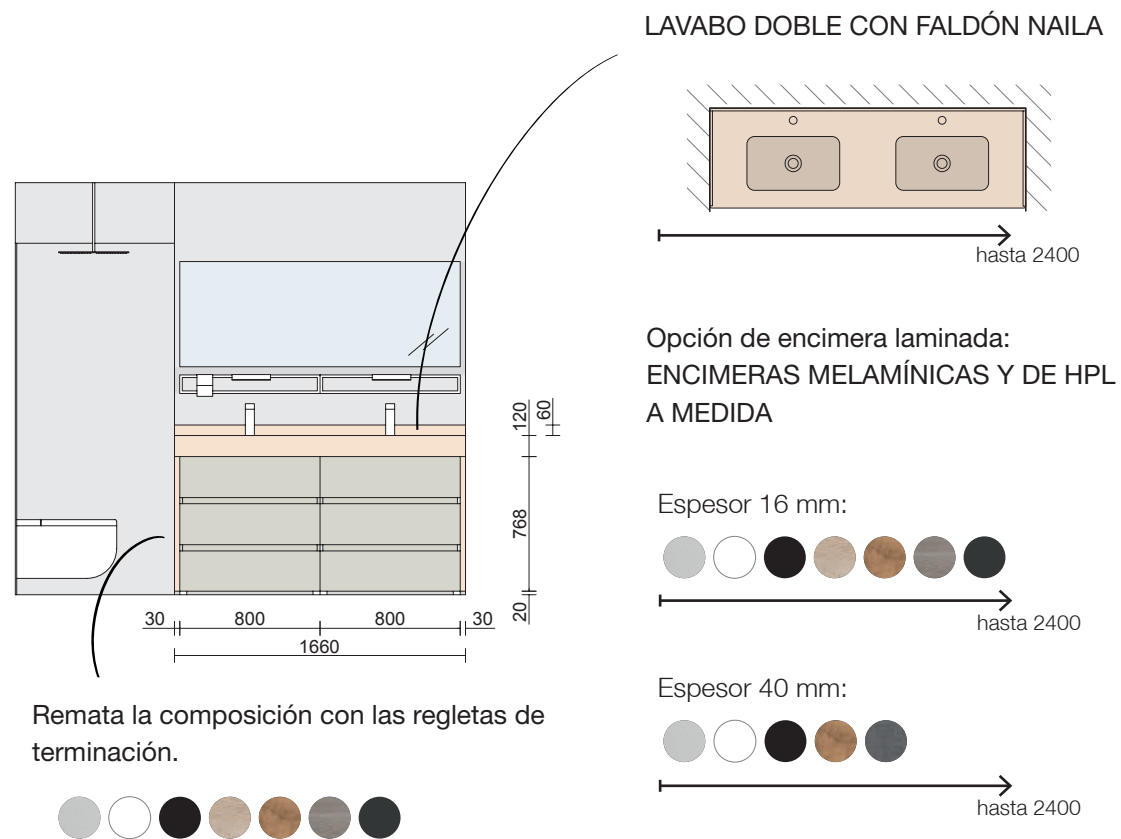

DIFERENTES OPCIONES DE SOLUCIONES