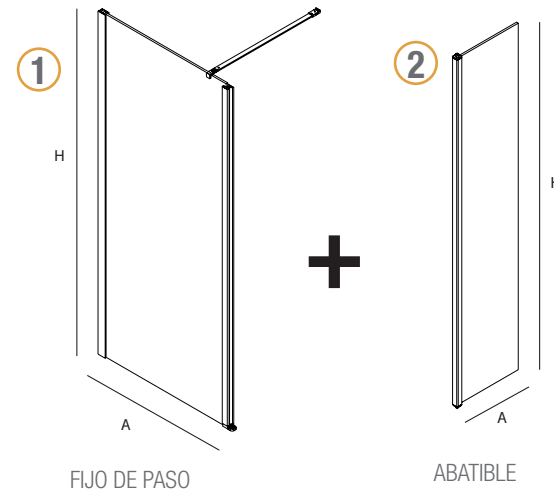

DE PASO FIJO CON ABATIBLE

Todo fijo (cristal sin serigrafía, especial o estándar) + abatible, forman el paso angular

SERIE BLACK HEAVEN

Walk-in ducha

FIJO TRANSPARENTE CON SERIGRAFIA FRAME/MOIRE

DE PASO MEDIDAS ESPECIALES - MOIRE