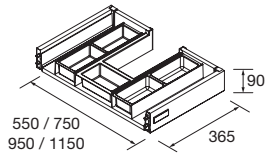

CAJÓN METÁLICO COMPLETO CON SALVASIFÓN

Cajón metálico extracción total con salvasifón, Carbón-TX y cierre con freno.

Carbón-TX		
COD.		€
600	90967	87
800	90969	93
1000	90971	97
1200	90972	105