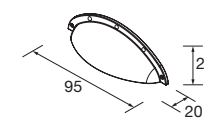

TIRADOR FOLK

Tirador Folk para mueble y pilar

Black matt	Gold	Silver	€	
COD.	COD.	COD.		
95	91339	91336	91337	13