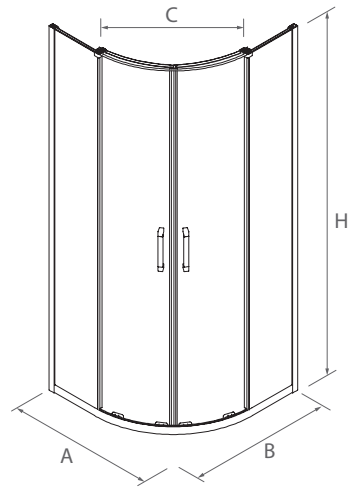

SEMICIRCULAR DUCHA

Stock	SEMICIRCULAR DUCHA							
	MEDIDAS (A)	MEDIDAS (B)	ALTURA (H)	ACCESO (C)	ACABADO	Nº EMBALAJES	Transparente	
							COD.	€
	765 - 790	765 - 790	1950	485	Plata brillo	1	95481	565
	765 - 790	765 - 790	1950	523	Plata brillo	1	95482	586