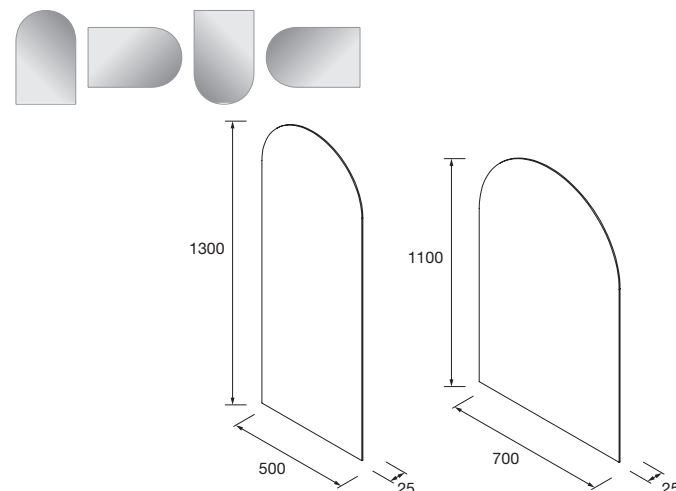

Espejo EMILE 700
horizontal vertical con luz led (20 W-5700°K) IP44
700 x 1100 mm
97644 407 €

Espejo GLOBE 600 Dorado
circular con luz led y sensor (12 W-5700°K) IP44
Ø 600 mm
97618 342 €

Espejo GLOBE 800 Dorado
circular con luz led y sensor (10 W-5700°K) IP44
Ø 800 mm
97636 367 €