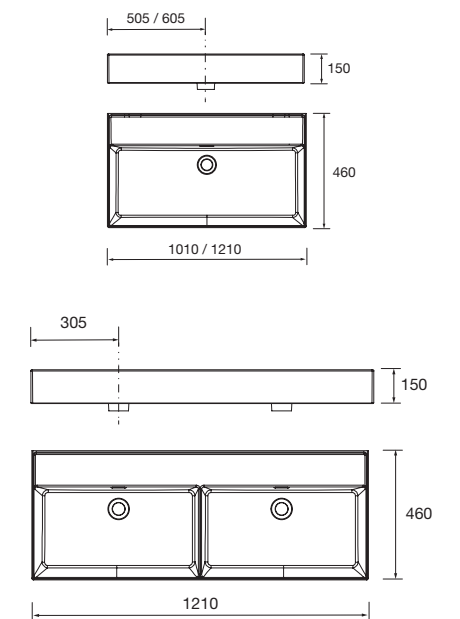

Lavabo VENETO 1210 doble Porcelana
blanca
dos pozas sin sifón ni desagüe clicker,
sin grifo
1210 x 120 x 460 mm