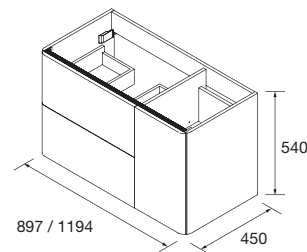

MUEBLE UNIQ SUSPENDIDO DERECHO 2 CAJONES / 1 PUERTA

Mueble suspendido de 2 cajones de madera con guías ocultas de extracción Plus y cierre amortiguado. 1 puerta con cierre amortiguado y balda de madera regulable en altura, interiores Carbón-TX. Tiradores no incluidos, 3 acabados disponibles.