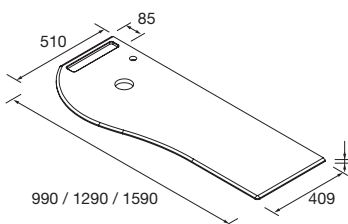

ENCIMERAS MAM CON TOALLERO DERECHA

Encimera para mueble MAM con toallero con opción de mecanizado para lavabo y grifo. Se necesita rellenar hoja de pedido.

BAJO PEDIDO				
	COD.	COD.	COD.	€
900	85967	96751	97389	410
1200	85969	96752	97390	449
1500	91128	96758	97391	599

Descarga la hoja de pedido

DERECHA