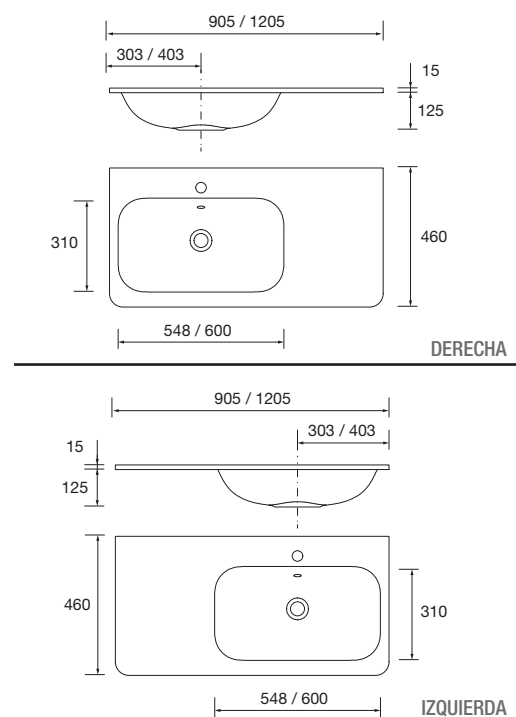

Lavabo UNIQ 905 coqueta a la izquierda
Mineralsolid mate
sin sifón ni desagüe clicker
905 x 15 x 460 mm
24544 399 €

Lavabo UNIQ 1205 coqueta a la izquierda
Mineralsolid mate
sin sifón ni desagüe clicker
1205 x 15 x 460 mm
24546 459 €

DIFERENTES POSIBILIDADES

GUÍA DE ELECCIÓN

TAMAÑO DEL MUEBLE

TALADRO PARA GRIFO
CON GRIFO EN ENCIMERA

CON GRIFO A PARED

TOALLERO OPCIONAL
TOALLERO A LA DERECHA

TOALLERO A LA IZQUIERDA