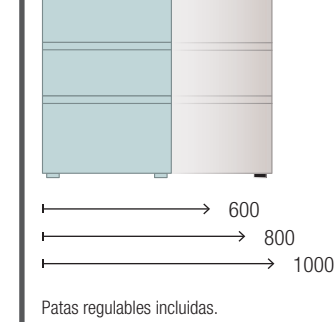

MUEBLE 3 CAJONES