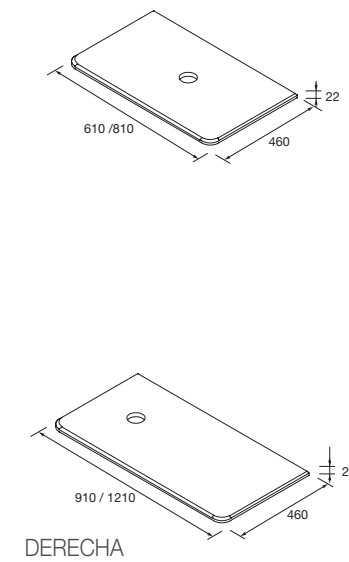

ENCIMERAS (PIEDRA COMPACTA)

Encimera Uniq de piedra compacta natural, 3 pretaladrados para elegir posición de grifo según lavabo

Calacatta	Negro marquina	Gris polar		
COD.	COD.	COD.	€	
600	95083	95079	96665	355
800	95084	96795	96666	375

ENCIMERAS (PIEDRA COMPACTA) DERECHA

Encimera Uniq de piedra compacta natural, 3 pretaladrados para elegir posición de grifo según lavabo

Calacatta	Negro marquina	Gris polar		
COD.	COD.	COD.	€	
900	83914	83940	83941	393
1200	83942	83943	83944	525

ENCIMERAS (PIEDRA COMPACTA) IZQUIERDA

Encimera Uniq de piedra compacta natural, 3 pretaladrados para elegir posición de grifo según lavabo

Calacatta	Negro marquina	Gris polar		
COD.	COD.	COD.	€	
900	85168	85169	85170	393
1200	85171	85172	85173	525

Grifo a pared
Bol / Altiro / Seduction / Kandy / Lokum / Bulkan / Verila / Nesla

Grifo alto derecha / izquierda
Bol / Altiro / Seduction / Kandy / Lokum / Bulkan

Grifo centrado
Bica / Talea