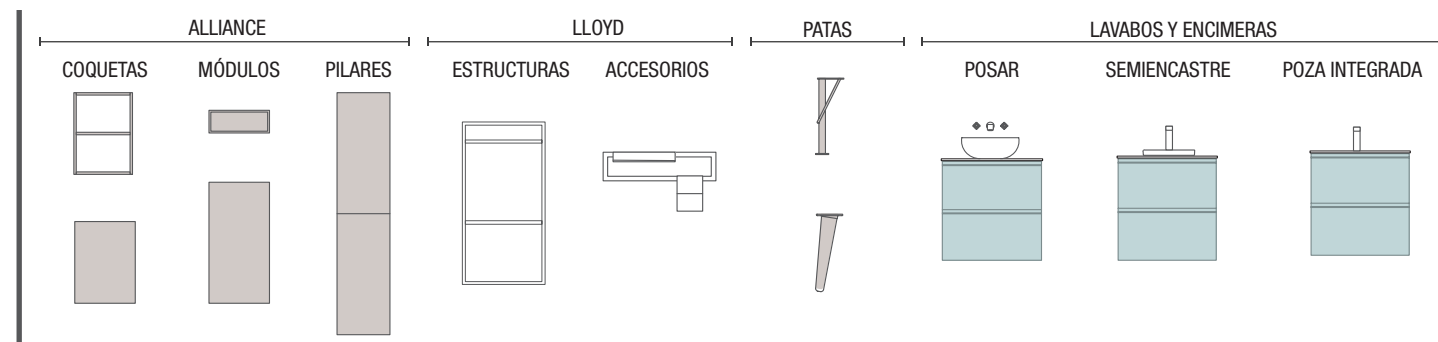

MUEBLE 2 CAJONES

MUEBLE 3 CAJONES

CARACTERÍSTICAS

ACABADOS

COMPLEMENTA

FUSSION LINE 700 ROBLE ÁFRICA

COD.	DESCRIPCIÓN	€	OPCIONALES	€	
COMPOSICIÓN CON MUEBLE DE 700					
1	91056 Mueble suspendido FUSSION LINE 700 Roble África 2 cajones con uñero y freno 697 x 540 x 450 mm	300	3	83915 Espejo BLACK STREAM 700 vertical con marco metálico, giratorio 700 x 900 mm	516
2	20749 Lavabo TOSCANA 705 Carga mineral blanca sin sifón ni desagüe clicker 705 x 50 x 460 mm	241	4	27042 Toallero sencillo JAZZ Negro fondo 35, 40, 45 y 50 235 x 125 x 68 mm	43
PRECIO TOTAL DEL CONJUNTO		541	5	26985 Sifón VINCI Negro mate con válvula clicker	113
AUXILIARES					
6	91073 Pilar suspendido ALLIANCE Roble África izquierdo / derecho 2 puertas apertura push 350 x 1600 x 349 mm	415			