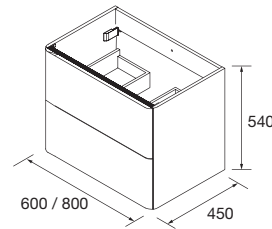

MUEBLE UNIQ SUSPENDIDO 2 CAJONES

Mueble suspendido de 2 cajones de madera con guías ocultas de extracción Plus y cierre amortiguado. Interiores Carbón-TX. Tiradores no incluidos, 3 acabados disponibles.