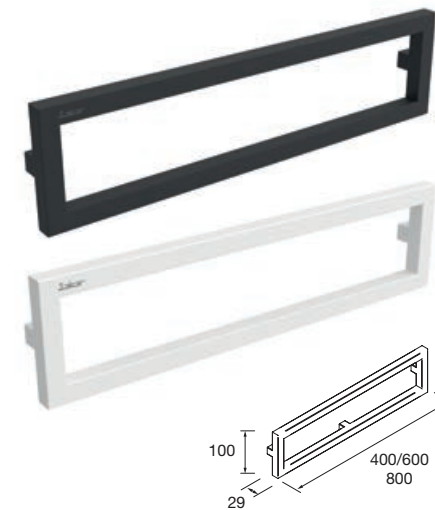

FRONTAL METÁLICO LLOYD

Frontal metálico combinable con accesorios LLOYD. Estructura de tubo cuadrado de 16 mm.

	Blanco mate	Negro mate	€
	COD.	COD.	
400	97671	97674	129
600	97672	97675	139
800	97673	97677	149

JAZZ

Toallero doble JAZZ Blanco fondo 45 y 50 385 x 125 x 68 mm **23028 62 €**

Toallero doble JAZZ Anodizado brillo fondo 45 y 50 385 x 125 x 68 mm **23025 62 €**

Toallero doble JAZZ Negro fondo 45 y 50 385 x 125 x 68 mm **27043 62 €**

Toallero sencillo JAZZ Blanco fondo 35, 40, 45 y 50 235 x 125 x 68 mm **23027 43 €**

Toallero sencillo JAZZ Anodizado brillo fondo 35, 40, 45 y 50 235 x 125 x 68 mm **23024 43 €**

Toallero sencillo JAZZ Negro fondo 35, 40, 45 y 50 235 x 125 x 68 mm **27042 43 €**