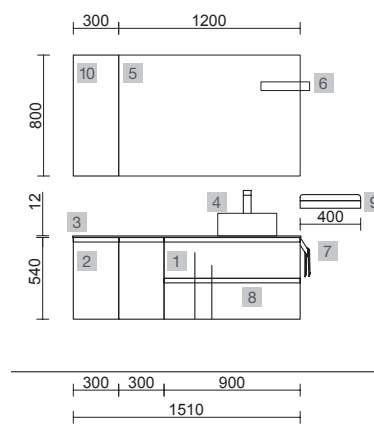

MAM 1500/I MACCHIATO

COD.	DESCRIPCIÓN	€
COMPOSICIÓN DE 1500/I		
1	83861 Mueble suspendido MAM 900 Macchiato izquierdo, 2 cajones metálicos con freno 897 x 540 x 505 mm	1066
2	83871 Coqueta suspendida MAM 300 Macchiato x 2 izquierda 1 puerta con freno 300 x 540 x 404 mm	484
3	97388 Encimera MAM 1500 izquierda Mármol blanco para lavabo de posar 1510 x 12 x 510 mm	589
4	97647 Lavabo de posar BICA Solid surface blanco mate sin sifón ni desagüe clicker Ø 390 x 105 mm	252
PRECIO TOTAL DEL CONJUNTO		2391
OPCIONALES		
5	87584 Espejo SENA 1200 horizontal luna 5 mm 1200 x 800 mm	142
6	97640 Aplique JUDI (5 W- 5700°K)	49
7	23027 Toallero sencillo JAZZ Blanco fondo 35, 40, 45 y 50 235 x 125 x 68 mm	43
8	16994 Sifón válvula abierta con desagüe Latón cromado	69
AUXILIARES		
9	82333 Repisa barandilla 400 Solid surface blanco mate 400 x 88 x 120 mm	118
10	96941 Módulo ALLIANCE 300 White cotton izquierdo / derecho 1 puerta apertura push 300 x 800 x 162 mm	198