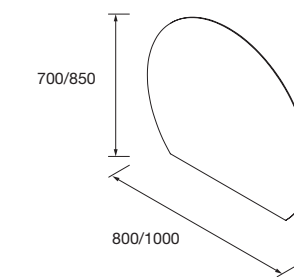

Espejo SUNRISE 800
circular con repisa luz led (4,8 W- 4000°K.) IP 44
Ø 800 mm
86287 220 €

Espejo SUNRISE 1000
circular con luz led (4,8 W- 4000°K.)
IP 44
Ø 1000 mm
86289 252 €

Repisa SUNRISE 800 Blanco
800 x 80 x 126 mm
86288 154 €

Repisa SUNRISE 1000 Blanco
1000 x 80 x 126 mm
86290 188 €

Repisa SUNRISE 800 Negro mate
800 x 80 x 126 mm
91113 154 €

Repisa SUNRISE 1000 Negro mate
1000 x 80 x 126 mm
91114 188 €