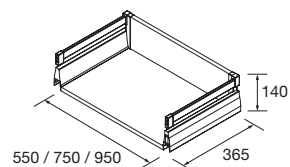

Lavabos semiencastre
(Solid Surface)

MAEL		MAEL	
Solid surface Bicolor		Solid surface blanco mate	
COD.	€	COD.	€
97655	272	97654	252

ENCIMERAS DE LAVABO ESPESORES 40 MM

Encimeras de espesores de 40 mm en medidas de 600 a 1200 mm sin mecanizado. Acabados melaminicos y laminados de alta presión (HPL)
NOTA: más opciones de encimeras a medida y con mecanizado en capítulo 2

	Blanco brillo	White cotton	Black velvet	Roble áfrica	Carbón	€
	COD.	COD.	COD.	COD.	COD.	
600	97432	97433	97434	23016	97435	181
800	97441	97442	97443	23017	97444	228
1000	97450	97451	97452	23018	97453	282
1200	97454	97455	97456	23019	97457	331

ENCIMERAS DE LAVABO ESPESOR 12 MM

Encimeras de espesores de 12 mm en medidas de 600 a 1200 mm sin mecanizado. Acabados blanco mate en solid surface, pizarra negra y mármol blanco en compacto
NOTA: más opciones de encimeras a medida y con mecanizado en capítulo 2

	Solid surface blanco mate	Pizarra negra	Mármol blanco	€
	COD.	COD.	COD.	
600	97495	97501	97507	289
800	97497	97503	97509	309
1000	97499	97505	97511	329
1200	97500	97506	97512	349

CAJÓN METÁLICO COMPLETO SIN SALVASIFÓN

Cajón metálico extracción total sin salvasisón. Carbón-TX y cierre con freno

Carbón-TX		
COD.	€	
600	98177	90
800	98178	95
1000	98179	109

ORGÁNICO

mam

mam