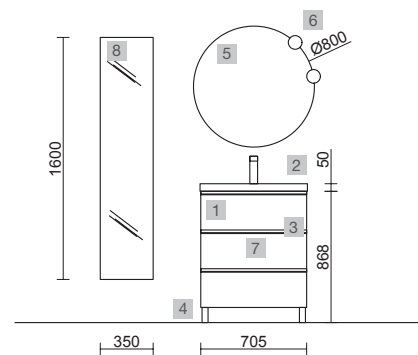

COD.	DESCRIPCIÓN	€	OPCIONALES	COD.	DESCRIPCIÓN	€
COMPOSICIÓN CON MUEBLE DE 700						
1	91006 Mueble SPIRIT 700 Pino bahía 3 cajones metálicos con freno 697 x 768 x 450 mm	643	5	91131 Espejo OASIS 800 circular Ø 800 mm	96	
2	20749 Lavabo TOSCANA 705 Carga mineral blanca sin sifón ni desagüe clicker 705 x 50 x 460 mm	241	6	91238 Aplique GILDA 90 x 2 (5 W- 4000°K) IP44 Ø 90 mm	104	
3	90989 Tirador SPIRIT 700 Blanco soft x 3	54	7	13663 Sifón con desagüe clicker Latón cromado	69	
4	83817 Juego 4 patas Blanco 100 mm	15	AUXILIARES			
PRECIO TOTAL DEL CONJUNTO 953						
COD.	DESCRIPCIÓN	€				
8	26865 Pilar suspendido ALLIANCE Pino bahía izquierdo / derecho 1 puerta espejo con tirador y soft close 350 x 1600 x 349 mm	453