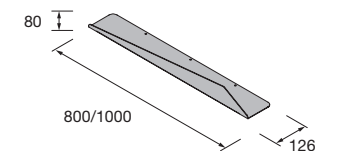

Espejo SUNRISE 800
circular con repisa luz led (4,8 W- 4000°K.) IP 44
Ø 800 mm
86287 220 €

Espejo SUNRISE 1000
circular con luz led (4,8 W- 4000°K.)
IP 44
Ø 1000 mm
86289 252 €

Repisa SUNRISE 800 Blanco
800 x 80 x 126 mm
86288 154 €

Repisa SUNRISE 1000 Blanco
1000 x 80 x 126 mm
86290 188 €

Repisa SUNRISE 800 Negro mate
800 x 80 x 126 mm
91113 154 €

Repisa SUNRISE 1000 Negro mate
1000 x 80 x 126 mm
91114 188 €