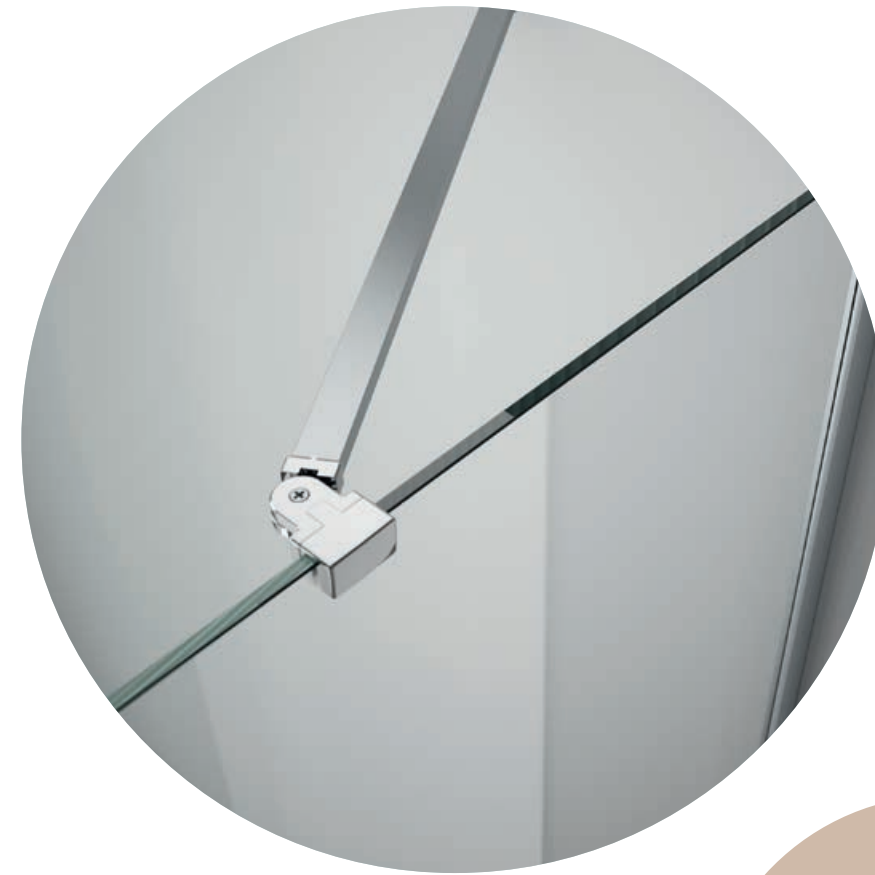

MANY
PLACES
MANY
BATH
ROOMS

MAMPARAS, PLATOS Y
COLUMNAS