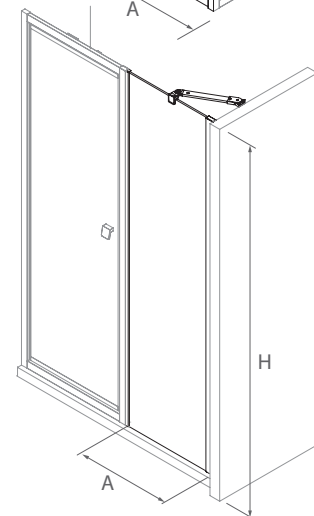

LATERALES FIJOS ESPECIALES / para frontales de ducha

Bajo pedido	LATERALES FIJOS ESPECIALES / para frontales de ducha					
	MEDIDAS (A)	ALTURA (H)	ACABADO	Nº EMBALAJES	COD.	€
						Transparente
	< 600	400 - 1950	Plata brillo	1	93976	308
	600 - 800	400 - 1950	Plata brillo	1	93977	390

* Consulte plazo de entrega a su distribuidor habitual.