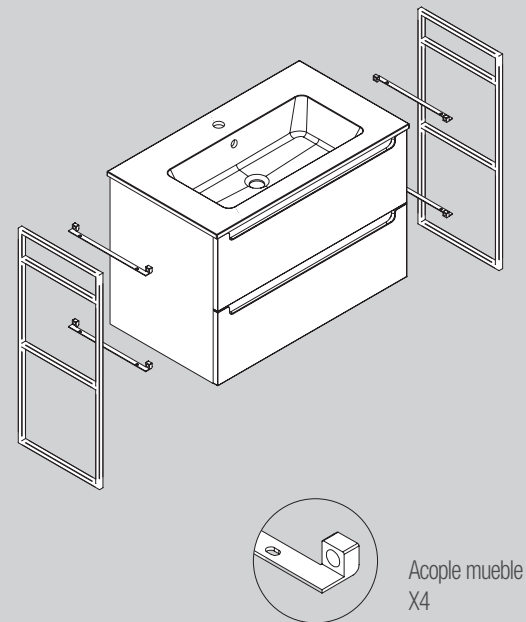

DIFERENTES POSIBILIDADES CON LAS ESTRUCTURAS LLOYD

LLOYD CON MUEBLES DE DOS CAJONES