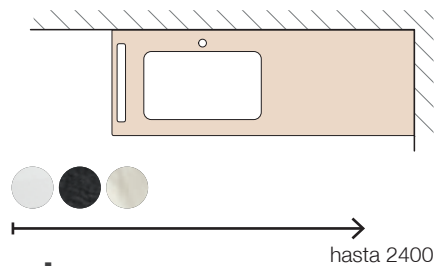

DIFERENTES OPCIONES DE SOLUCIONES

ENCIMERA DE SOLID CON TOALLERO INTEGRADO

+ Lavabo semiencastrado MAEL

Opción de encimera laminada a juego con el mueble
ENCIMERAS MELAMÍNICAS Y DE HPL A MEDIDA

Espesor 16 mm: