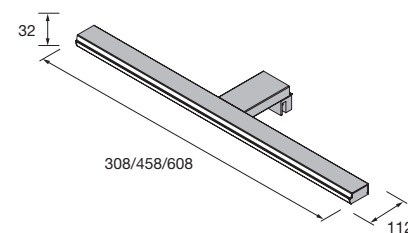

Aplique PANDORA 308
 negro luz led (8 W- 5700°K) IP 44
 sujeción multienganche
 308 x 112 x 32 mm
97177 72 €
Aplique PANDORA 458
 negro luz led (1x10 W- 5700°K) IP 44
 sujeción multienganche
 458 x 112 x 32 mm
97178 96 €
Aplique PANDORA 608
 negro luz led (1x12 W- 5700°K) IP 44
 sujeción multienganche
 608 x 112 x 32 mm
97179 117 €