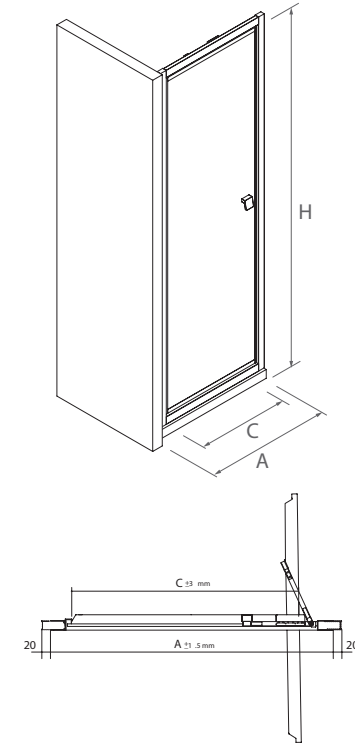

SERIE HABITAT
Frontal negro mate con lateral fijo

PUERTA ABATIBLE PIVOTANTE CON LATERAL FIJO

- Vidrio templado de seguridad de 6 mm.
- Acabado de vidrio templado estándar, transparente.
- Acabado de vidrio templado especial, transparente.
- Tratamiento anti-cal incluido.
- Color de la periferia, negro mate.
- Sistema de apertura, puerta abatible 90°.
- Tipo de cierre, perfil magnético.
- Compensación, 40 mm frontal / 20 mm lateral fijo.
- Reversible.
- Asas incluidas.
- Fabricación estándar.
- Fabricación especial, lateral fijo
- Altura: 1950 mm.