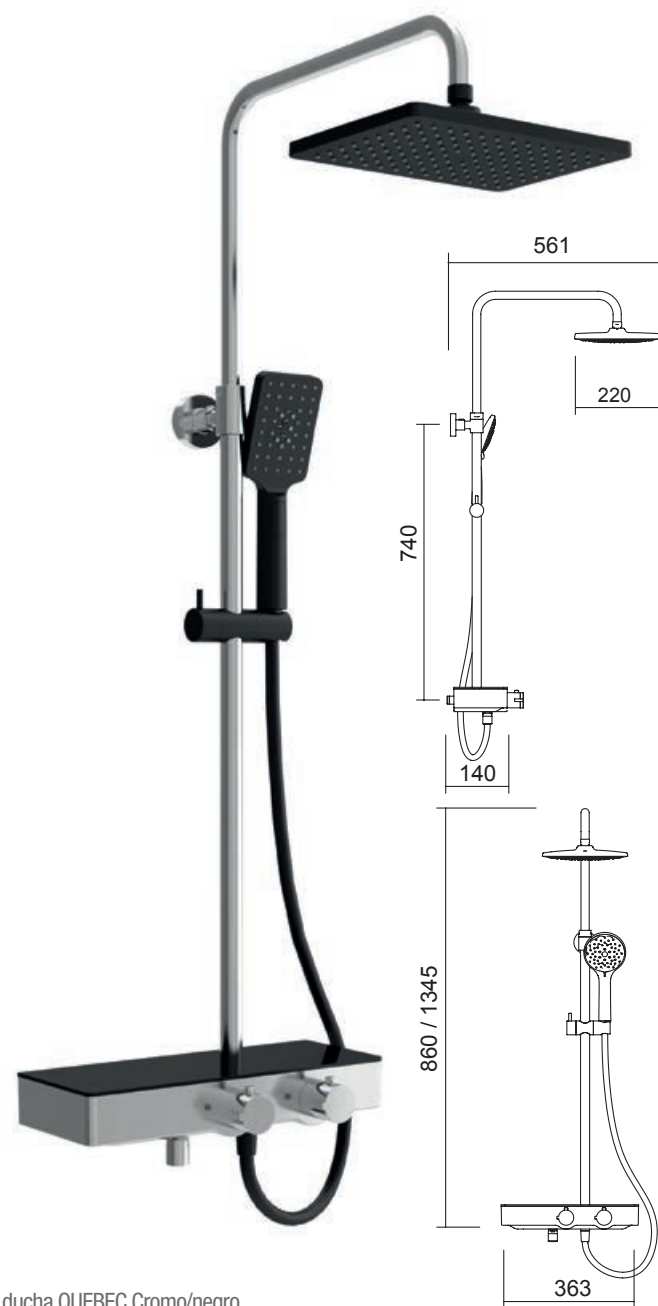

KIT DE DUCHA
CON GRIFERÍA TERMOSTÁTICA

Kit ducha QUEBEC Cromo/negro
Kit de ducha con termostática
26766 513 €