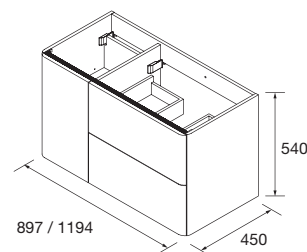

DERECHA

	RAL 9016	RAL 240 30 05 PANTONE 7540C	RAL 220 80 05 PANTONE 4155C	RAL 120 50 05 PANTONE 4220C				
	Blanco mate	Antracita mate	Cielo	Bosque				
	COD.	€	COD.	€				
900	24604	457	24603	457	24618	547	24624	547
1200	24626	576	24625	576	24640	666	24646	666

MUEBLE UNIQ SUSPENDIDO IZQUIERDO 2 CAJONES / 1 PUERTA

Mueble suspendido de 2 cajones de madera con guías ocultas de extracción Plus y cierre amortiguado. 1 puerta con cierre amortiguado y balda de madera regulable en altura, interiores Carbón-TX. Tiradores no incluidos, 3 acabados disponibles.