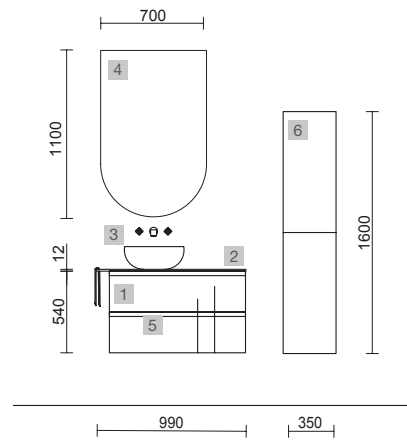

MAM 900/D WHITE COTTON

COD.	DESCRIPCIÓN	€
COMPOSICIÓN CON MUEBLE DE 900		
1	83860 Mueble suspendido MAM 900 White cotton derecho, 2 cajones metálicos con freno 897 x 540 x 505 mm	1046
2	97389 Encimera MAM 990 derecha con toallero Mármol blanco para lavabo de posar con toallero 990 x 12 x 510 mm	410
3	24555 Lavabo de posar ALTIRO Porcelana blanca mate sin sifón ni desagüe Ø 390 x 140 mm	230
PRECIO TOTAL DEL CONJUNTO		1686
OPCIONALES		
COD.	DESCRIPCIÓN	€
4	97644 Espejo EMILE 700 horizontal vertical con luz led (20 W- 5700°K) IP44 700 x 1100 mm	407
5	16994 Sifón válvula abierta con desagüe Latón cromado	69
AUXILIARES		
COD.	DESCRIPCIÓN	€
6	81729 Pilar suspendido ALLIANCE White cotton izquierdo / derecho 2 puertas apertura push 350 x 1600 x 349 mm	415