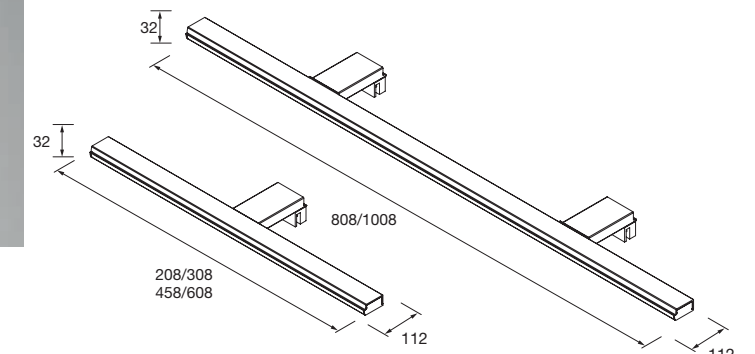

Aplique PANDORA 208
cromo brillo luz led (5 W- 5700°K) IP
44 sujeción multienganche
208 x 112 x 32 mm
24548 57 €
Aplique PANDORA 308
cromo brillo luz led (8 W- 5700°K) IP
44 sujeción multienganche
308 x 112 x 32 mm
21735 72 €
Aplique PANDORA 458
cromo brillo luz led (1x10 W- 5700°K)
IP 44 sujeción multienganche
458 x 112 x 32 mm
23534 96 €
Aplique PANDORA 608
cromo brillo luz led (1 x 11 W- 5700°K)
IP 44 sujeción multienganche
608 x 112 x 32 mm
23535 117 €
Aplique PANDORA 800
cromo brillo luz led (1 x 15 W -5700°K)
IP 44 sujeción multienganche
808 x 112 x 32 mm
23536 157 €
Aplique PANDORA 1008
cromo brillo luz led (1 x 15 W -5700°K)
IP 44 sujeción multienganche
1008 x 112 x 32 mm
24549 187 €