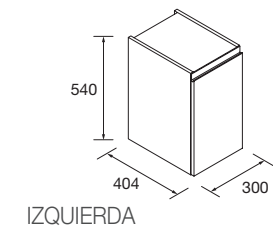

COQUETA MAM 1 PUERTA I

Coqueta de 1 puerta de apertura izquierda y cierre con freno. Interiores Carbón-TX

White cotton		Black velvet		BAJO PEDIDO						
COD.	COD.	€	Macchiato	Blue fog	Night blue	Antracita mate	Green forest	€		
300	83875	91033	222	300	83871	83872	83874	96742	96741	242

Lavabo Mam, con taladro para el grifo (carga mineral brillo)

Lavabo integral MAM de carga mineral acabado brillo, con taladro para el grifo

900/D		900/I		1200/D		1200/I	
COD.	€	COD.	€	COD.	€	COD.	€
83876	247	83877	247	83878	303	83879	303

Lavabo Mam, con taladro para el grifo (carga mineral mate)

Lavabo integral MAM de carga mineral acabado mate, con taladro para el grifo

900/D		900/I		1200/D		1200/I	
COD.	€	COD.	€	COD.	€	COD.	€
83945	247	83946	247	83947	303	83948	303

mam