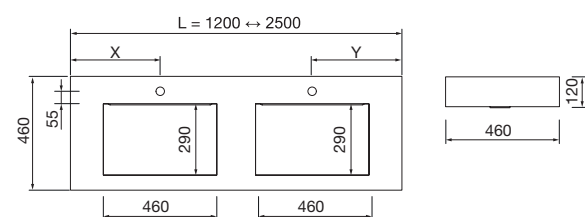

ENCIMERAS COMPAKT DE 2 POZAS INTEGRADAS (460) PROFUNDIDAD 460 MM

		Bali	Roble África	Havana	Mármol blanco	Cemento	Piedra gris	€
		COD.	COD.	COD.	COD.	COD.	COD.	
2 Pozas	1201 - 1400	91149	24478	83978	25434	25601	25447	1315
	1401 - 1600	91151	24479	83979	25435	25602	25448	1436
	1601 - 1800	91152	24480	83981	25436	25603	25449	1556
	1801 - 2000	91153	24481	83982	25437	25604	25450	1795
	2001 - 2500	91154	24482	83984	25438	25605	25451	2034

NOTA: Encimeras especiales en longitud plazo de servicio 20 días laborables

Descarga la hoja de pedido