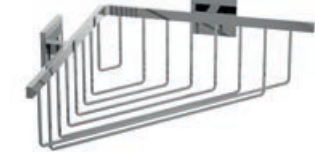

Cesta rinconera TOKIO CUADRADO
195 x 100 x 195 mm
21185 77 €

Jabonera TOKIO CUADRADO Vidrio matizado
110 x 60 x 130 mm
21173 40 €