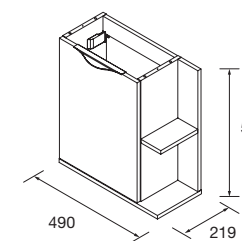

MUEBLES SUSPENDIDO PUERTA Y HUECOS

Mueble suspendido puerta con bisagra con freno. Tirador acabado anodizado brillo. Mueble reversible

	Roble África	Alsacia	€
	COD.	COD.	
490	96722	26832	157

LAVABO MARTHA (Solid surface)