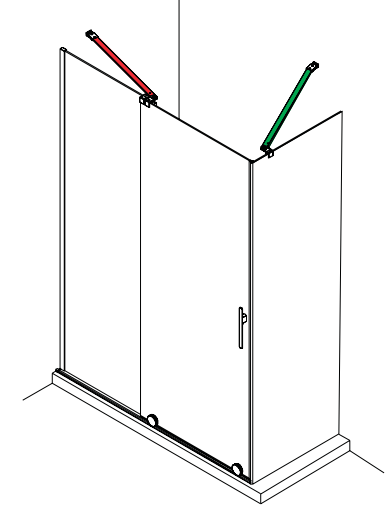

Mampara angular (pag 456) compuesto por un frontal, con tensor angular, con lateral fijo y kit magnético angular.

● 82254