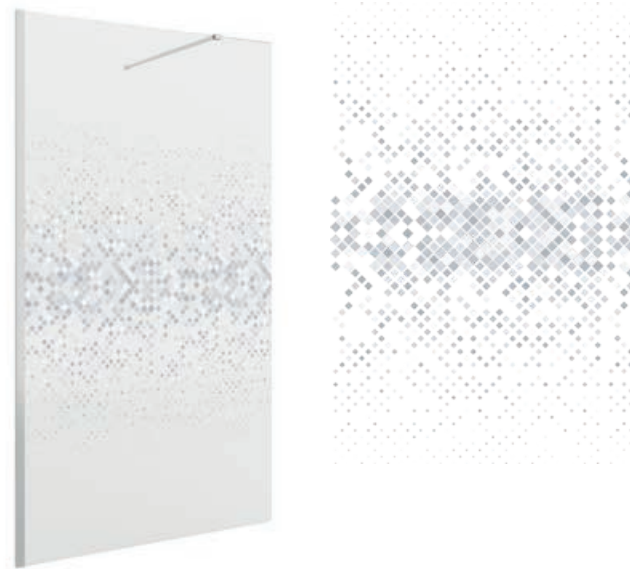

* Consulte plazo de entrega a su distribuidor habitual.

SERIE HEAVEN BATH

Walk-in bañera fijo

FIJO BAÑERA TRANSPARENTE CON SERIGRAFIA

MAMPARA DE PASO ESPECIAL SERIGRAFIA DECO 4 

DECO 4					
MEDIDAS (A)	ALTURA (H)	ACABADO	Nº EMBALAJES	COD.	€
< 400	1000 - 1500	Plata brillo	1	26886	359
400 - 800	1000 - 1500	Plata brillo	1	26887	512
800 - 1000	1000 - 1500	Plata brillo	1	26888	603