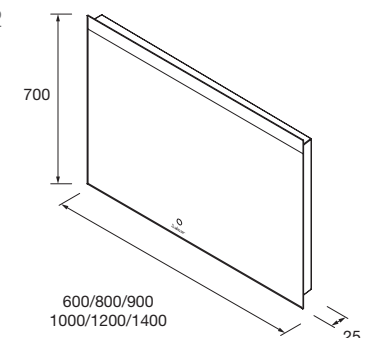

Espejo ORLEANS 600
horizontal con luz led y sensor (10+22 W-5700°K) IP44
600 x 700 mm
97586 342 €

Espejo ORLEANS 700
horizontal con luz led y sensor (10+22 W-5700°K) IP44
700 x 700 mm
97596 374 €

Espejo ORLEANS 800
horizontal con luz led y sensor (12+22 W-5700°K) IP44
800 x 700 mm
97597 402 €

Espejo ORLEANS 900
horizontal con luz led y sensor (12+22 W-5700°K) IP44
900 x 700 mm
97598 445 €

Espejo ORLEANS 1000
horizontal con luz led y sensor (15+32 W-5700°K) IP44
1000 x 700 mm
97599 465 €

Espejo ORLEANS 1200
horizontal con luz led y sensor (15+32 W-5700°K) IP44
1200 x 700 mm
97600 485 €

Espejo ORLEANS 1400
horizontal con luz led y sensor (30+36 W-5700°K) IP44
1400 x 700 mm
97601 499 €