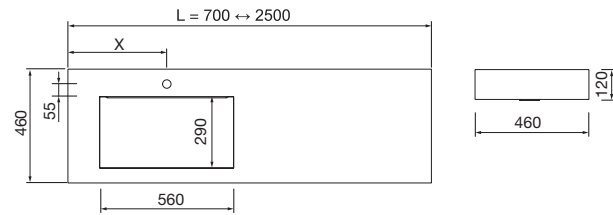

NOTA: Encimeras especiales en longitud plazo de servicio 20 días laborables

Descarga la hoja de pedido

ENCIMERAS COMPAKT DE 1 POZA INTEGRADA (560) PROFUNDIDAD 460 MM

Encimeras a medida con poza integrada de 560 x 290 y cubeta de abs con tratamiento antibacteriano, soportes con regulación y escuadras de fijación incluidas 105 x 415 mm.