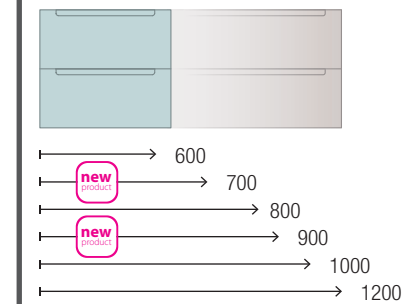

TECNOLÓGICO

La tecnología de recubrimiento 3D es la que permite a la familia Monterrey tener los diferentes acabados de nuestra selección de maderas que conjunto con los lacados alto brillo distinguen a esta serie elegante y singular.

MUEBLE 2 CAJONES