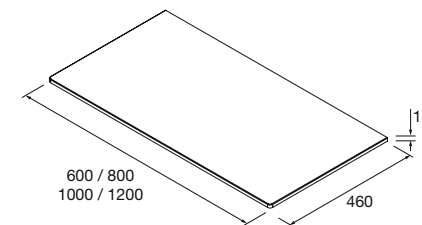

Solid surface blanco mate	Pizarra negra	Mármol blanco	€
	COD.	COD.	COD.	
600	97495	97501	97507	289
800	97497	97503	97509	309
1000	97499	97505	97511	329
1200	97500	97506	97512	349