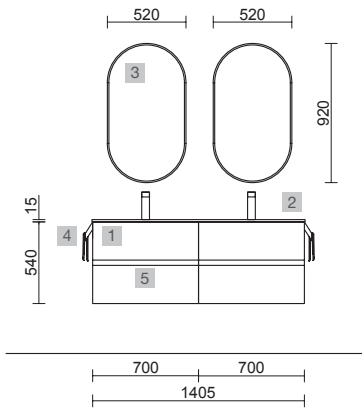

FUSSION LINE DOBLE 1400 NATURAL

COD.	DESCRIPCIÓN	€
COMPOSICIÓN DOBLE 1400 NATURAL		
1	23321 Mueble suspendido FUSSION LINE 700 Natural x 2 2 cajones con uñero y freno 697 x 540 x 450 mm	600
2	97053 Lavabo VILNA 1405 doble Mineralsolid mate sin sifón ni desagüe clicker 1405 x 460 x 15 mm	479
PRECIO TOTAL DEL CONJUNTO		1079
OPCIONALES		
COD.	DESCRIPCIÓN	€
3	87862 Espejo OLIMPIA 920 White cotton x 2 vertical con luz led (20 W- 5700°K). IP44 920 x 520 x 30 mm	660
4	23025 Toallero doble JAZZ Anodizado brillo x 2 fondo 45 y 50 385 x 125 x 68 mm	124
5	13663 Sifón con desagüe clicker Latón cromado x 2	138