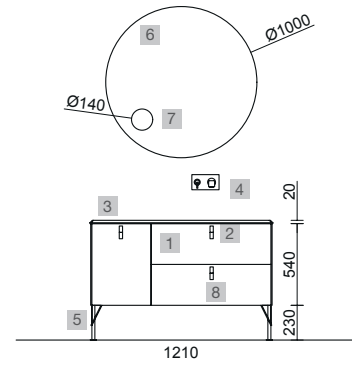

COD.	DESCRIPCIÓN	€
COMPOSICIÓN CON MUEBLE DE 1200		
1	83107 Mueble suspendido UNIIQ 1200 Night blue izquierdo 1 puerta y 2 cajones con freno 1194 x 540 x 450 mm	666
2	24725 Tirador UNIIQ Cromo Juego de 3 unidades para Mueble	21
3	85172 Encimera UNIIQ 1200 izquierda Negro marquina para lavabo de posar 1210 x 20 x 460 mm	525
4	91489 Lavabo de posar KANDY Porcelana blanca sin sifón ni desagüe Ø 360 x 120 mm	202
5	84130 Juego 2 patas DEVA Cromo 230 mm	51
PRECIO TOTAL DEL CONJUNTO		1465

OPCIONALES		
COD.	DESCRIPCIÓN	€
6	83964 Espejo MOON 1000 circular con luz led (4,8 W- 4000°K.) IP44 Ø 1000 mm	352
7	26777 Espejo BEAUTY aumento móvil Ø140 mm	72
8	16994 Sifón válvula abierta con desagüe Latón cromado	69