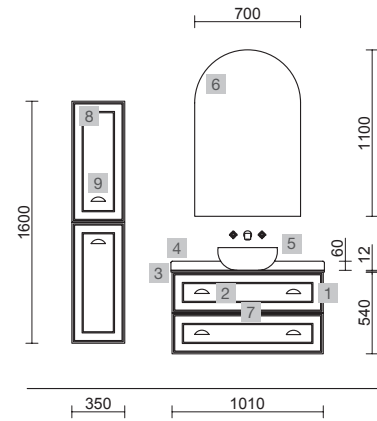

COD.	DESCRIPCIÓN	€
COMPOSICIÓN CON MUEBLE DE 1000		
1	91315 Mueble suspendido RENOIR 1000 Green forest 2 cajones metálicos con freno 997 x 540 x 450 mm	720
2	91339 Tirador FOLK Black matt x 4	52
3	97505 Encimera Pizarra negra para mueble y coqueta, sin mecanizado 1000 x 12 x 460 mm	329
4	91264 Regleta Pizarra negra hasta 1000 mm <1000 mm	62
5	91491 Lavabo de posar BULKAN Solid surface negro sin sifón ni desagüe clicker Ø 390 x 140 mm	232
PRECIO TOTAL DEL CONJUNTO		1395

OPCIONALES		
COD.	DESCRIPCIÓN	€
6	97644 Espejo EMILE 700 horizontal vertical con luz led (20 W- 5700°K) IP44 700 x 1100 mm	407
7	16994 Sifón válvula abierta con desagüe Latón cromado	69

AUXILIARES		
COD.	DESCRIPCIÓN	€
8	91321 Pilar suspendido RENOIR Green forest 2 puertas sin tirador con freno 350 x 1600 x 349 mm	494
9	91339 Tirador FOLK Black matt x 2	26