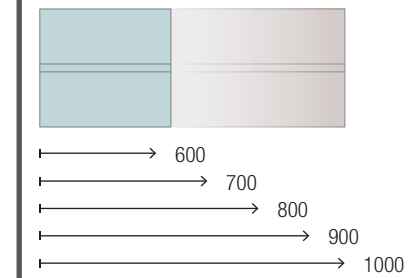

MINIMALISTA

Líneas rectas y simples son las características fundamentales de esta serie con un diseño sencillo y funcional que encaja en cualquier ambiente. El menos es más es el lema de la familia Fussion Line.

MUEBLE 2 CAJONES