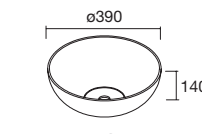

Lavabos de Posar (Solid Surface)

BOL
Solid surface blanco mate

COD.	€
26536	252