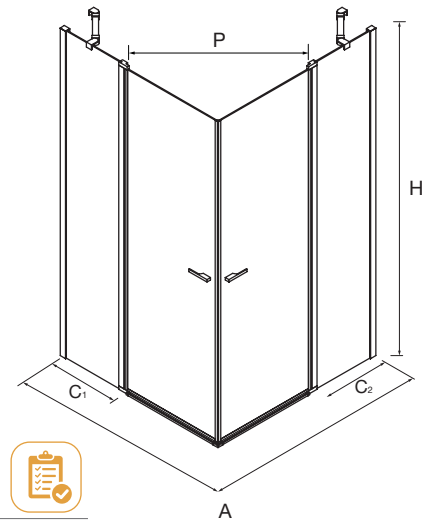

SERIE VITTE

Angular

2 SEGMENTOS FIJOS + 2 PUERTAS

- Vidrio templado de seguridad de 6 mm.
- Acabado de vidrio templado estándar, transparente.
- Tratamiento anti-cal incluido.
- Color de la periferia, plata brillo / negro mate.
- Sistema de apertura, abatible 180°.
- Tipo de cierre, goma magnético.
- Compensación, 25 mm cada lado.
- Tensor incluido.
- Asas incluidas.
- Fabricación especial.
- Altura: 1500 - 1950 mm.