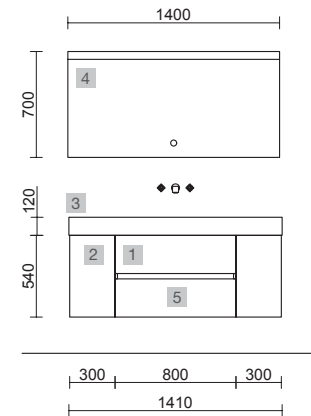

COD.	DESCRIPCIÓN	€
COMPOSICIÓN 1400/C PINO BAHÍA		
1	26555 Mueble suspendido FUSSION LINE 800 Pino bahía 2 cajones con uñero y freno 797 x 540 x 450 mm	308
2	97018 Coqueta suspendida ALLIANCE 300 Pino bahía x 2 izquierdo / derecho 1 puerta apertura push 300 x 540 x 450 mm	438
3	97825 Lavabo a medida NAILA 1201/1500 Solid surface blanco mate con faldón, de 1201 hasta 1500 con 1 poza, con o sin mecanizado 1201 - 1500 x 120 x 460 mm	999
PRECIO TOTAL DEL CONJUNTO		1745

OPCIONALES		
COD.	DESCRIPCIÓN	€
4	97601 Espejo ORLEANS 1400 horizontal con luz led y sensor (30+36 W-5700°K) IP44 1400 x 700 mm	499
5	26985 Sifón VINCI Negro mate con válvula clicker	113