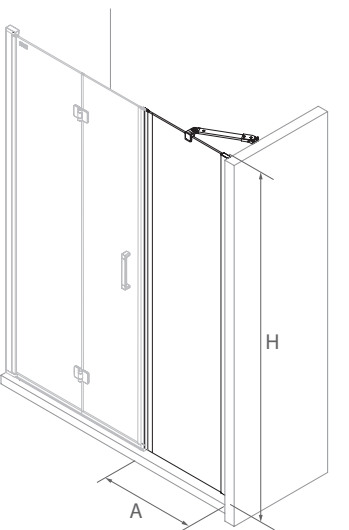

PUERTA ABATIBLE / PLEGABLE + FIJO EN LÍNEA

- Vidrio templado de seguridad de 6 mm.
- Acabado de vidrio templado estándar, transparente.
- Acabado de vidrio templado especial, transparente.
- Tratamiento anti-cal incluido.
- Color de la periferia, plata brillo.
- Sistema de apertura, puerta abatible 90°.
- Tipo de cierre, perfil magnético.
- Compensación, 40 mm frontal / 20 mm lateral fijo.
- Reversible.
- Asas incluidas.
- Fabricación estándar.
- Fabricación especial, lateral fijo
- Altura: 2050 mm.

FRONTAL DUCHA

Stock	FRONTAL DUCHA					
	MEDIDAS (A)	ALTURA (H)	ACCESO (C)	ACABADO	Nº EMBALAJES	COD. €
	670 - 690	2050	600	Plata brillo	1	26731 447
	770 - 790	2050	700	Plata brillo	1	26732 471
	870 - 890	2050	800	Plata brillo	1	26733 495
	970 - 990	2050	900	Plata brillo	1	26734 518

LATERALES FIJOS

Stock	LATERALES FIJOS					
	MEDIDAS (A)	ALTURA (H)	ACABADO	Nº EMBALAJES	COD.	€
	662 - 682	2050	Plata brillo	1	26736	282
	762 - 782	2050	Plata brillo	1	26737	294
	862 - 882	2050	Plata brillo	1	26738	305

OPCIONALES

Stock	OPCIONALES		
	COD.	DESCRIPCIÓN	€
	22437	Soporte a pared	35

LATERALES FIJOS ESPECIALES / para frontales de ducha

Bajo pedido	LATERALES FIJOS ESPECIALES / para frontales de ducha					
	MEDIDAS (A)	ALTURA (H)	ACABADO	Nº EMBALAJES	COD.	€
	< 600	1950	Plata brillo	1	93981	308
	601 - 800	1950	Plata brillo	1	93982	355
	801 - 1000	1950	Plata brillo	1	93983	448
	1001 - 1200	1950	Plata brillo	1	93984	499

* Consulte plazo de entrega a su distribuidor habitual.