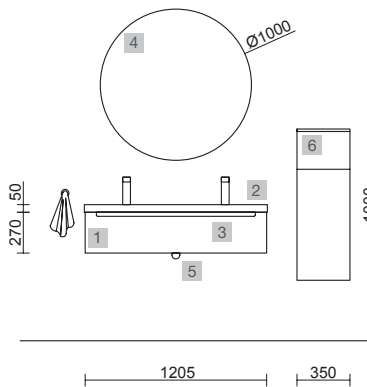

MUEBLE 2 CAJONES

COQUETA 1 CAJÓN

COQUETA 1 PUERTA

CARACTERÍSTICAS

ACABADOS

COMPLEMENTA

MONTERREY 1200 ALSACIA

COD.	DESCRIPCIÓN	€
COMPOSICIÓN DE MUEBLE DE 1200		
1	23442 Coqueta suspendida MONTERREY 1200 Alsacia 1 cajón metálico con freno 1197 x 270 x 450 mm	580
2	26938 Lavabo TOSCANA 1200 Carga mineral blanca una poza, dos grifos sin sifón ni desagüe clicker 1205 x 50 x 460 mm	364
3	90972 Cajón completo METÁLICO Carbón-TX cajón superior para mueble de 1200 mm con salva sifón de fondo 45 1141 x 140 x 350 mm	105
PRECIO TOTAL DEL CONJUNTO		1049