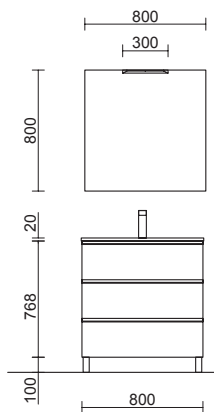

Eco options

881€

Mueble Pino bahía • Tirador negro • Lavabo Costanza • Espejo Sena • Aplique Boreal

Eco plus

1232€

Mueble Pino bahía • Tirador negro • Encimera Black Velvet • Lavabo Bica bicolor • Espejo Oasis • Aplique Pandora negro

1294€

Mueble White cotton • Tirador negro • Lavabo Toscana • Espejo Sena • Aplique Boreal

1352€

Mueble White cotton • Tirador negro • Lavabo Veneto • Espejo Oasis • Aplique Judi • Patas Klim • Toalleros Jazz

1073€

Mueble Natural • Tirador blanco • Lavabo Costanza • Espejo Sena • Aplique Boreal • Juego 4 patas 100mm

1220€

Mueble Natural • Tirador blanco • Encimera Blanco brillo • Lavabo Tento • Espejo Sena • Aplique Boreal • Juego 4 patas 20mm

MINIMALISTA

FUSSION LINE