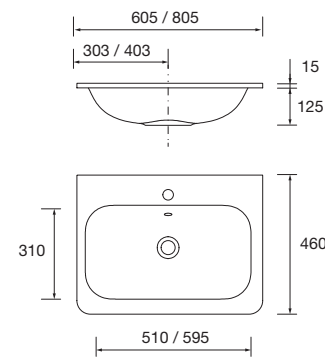

new product

Lavabo UNIQ 690 Solid surface blanco mate
grifo opcional, toallero opcional, sin
sifón ni desagüe clicker
690 x 12 x 460 mm
96787 459 €

Lavabo UNIQ 890 Solid surface blanco mate
grifo opcional, toallero opcional, sin
sifón ni desagüe clicker
890 x 12 x 460 mm
96788 479 €