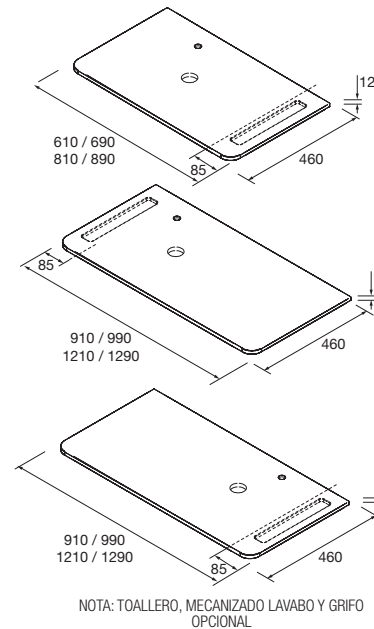

Lavabos UNIQ

Lavabo integral Uniq en acabado mineral solid mate

605/C	805/C	905/D	905/I	1205/D	1205/I
COD.	€	COD.	€	COD.	€
97058	369	97059	389	24543	399
		24544	399	24545	459
		24546	459		

Lavabos UNIQ (solid surface)

Lavabo integrado de solid surface a Uniq medida con opción de mecanizado para grifo y toallero incluido. Se necesita rellenar hoja de pedido.

600	800	900	1200
COD.	€	COD.	€
96787	459	96788	479
		96789	489
		97377	549

TALADRO PARA GRIFO
CON GRIFO EN ENCIMERA   CON GRIFO A PARED

TOALLERO OPCIONAL
TOALLERO A LA DERECHA   TOALLERO A LA IZQUIERDA

Descarga la hoja de pedido

ENCIMERA UNIQ 12 MM MECANIZADA

Encimera Uniq a medida con opción de mecanizado para grifo, lavabo de posar y toallero incluido. 3 acabados disponibles. Se necesita rellenar hoja de pedido.

BAJO PEDIDO

Solid surface blanco mate	Pizarra negra	Mármol blanco		
COD.	COD.	COD.	€	
600	96779	96783	97373	229
800	96780	96784	97374	259
900	96781	96785	97375	299
1200	96782	96786	97376	309

Descarga la hoja de pedido

Lavabos de Posar (porcelana blanca)

ALTIRO	SEDUCTION	KANDY	LOKUM	VERILA	NESLA
Porcelana blanca mate	Porcelana blanca	Porcelana blanca	Porcelana negra mate	Porcelana blanca	Porcelana blanca
COD.	€	COD.	€	COD.	€
24555	230	21854	202	91489	202
		87734	230	91487	179
		91490	179		

Lavabos de Posar (Solid Surface)

BOL	BULKAN	BICA	BICA	TALEA	TALEA
Solid surface blanco mate	Solid surface negro	Solid surface blanco mate	Solid surface Bicolor	Solid surface blanco mate	Solid surface Bicolor
COD.	€	COD.	€	COD.	€
26536	252	91491	232	97647	252
		97648	272	97649	252
		97652	272		

ENCIMERA UNIQ 12 MM.

Encimera Uniq de espesor 12 mm, sin mecanizado, en 3 acabados disponibles

Solid surface blanco mate	Pizarra negra	Mármol blanco		
COD.	COD.	COD.	€	
600	96659	96661	97369	199
800	96660	96662	97370	229
900	24727	96663	97371	269
1200	24728	96664	97372	279