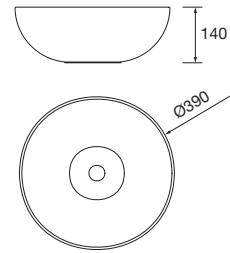

Lavabo de posar VERILA Porcelana blanca
sin sifón ni desagüe
400 x 120 x 300 mm
91487 179 €

Lavabo MARTHA 555 Solid surface blanco mate
sin sifón ni desagüe clicker
555 x 35 x 225 mm
24785 211 €

Lavabo de posar BOL Solid surface blanco mate
sin sifón ni desagüe clicker
Ø 390 x 140 mm
26536 252 €