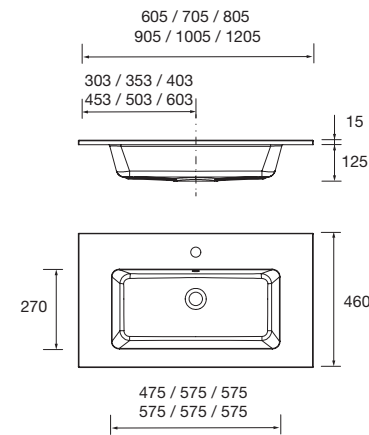

Lavabo VILNA 605 Mineralsolid mate
sin sifón ni desagüe clicker
605 x 460 x 15 mm

91234 264 €

Lavabo VILNA 705 Mineralsolid mate
sin sifón ni desagüe clicker
705 x 460 x 15 mm

97039 299 €

Lavabo VILNA 805 Mineralsolid mate
sin sifón ni desagüe clicker
805 x 460 x 15 mm

91235 317 €

Lavabo VILNA 905 Mineralsolid mate
sin sifón ni desagüe clicker
905 x 460 x 15 mm

97040 349 €

Lavabo VILNA 1005 Mineralsolid mate
sin sifón ni desagüe clicker
1005 x 460 x 15 mm

91236 370 €

Lavabo VILNA 1205 Mineralsolid mate
sin sifón ni desagüe clicker
1205 x 460 x 12 mm

91327 444 €

Lavabo VILNA 1205 Mineralsolid mate
una poza, dos grifos sin sifón ni
desagüe clicker
1205 x 460 x 15 mm

97046 444 €

Lavabo VILNA 1205 doble Mineralsolid
mate

sin sifón ni desagüe clicker
1205 x 460 x 15 mm

91237 455 €

Lavabo VILNA 1405 doble Mineralsolid
mate

sin sifón ni desagüe clicker
1405 x 460 x 15 mm

97053 479 €

Lavabo VILNA 1605 doble Mineralsolid
mate

sin sifón ni desagüe clicker
1605 x 460 x 15 mm

97056 649 €

Lavabo VILNA 905 coqueta a la derecha
Mineralsolid mate

sin sifón ni desagüe clicker, para
mueble de 600
905 x 460 x 15 mm

97042 399 €

Lavabo VILNA 1005 coqueta a la
derecha Mineralsolid mate
sin sifón ni desagüe clicker, para
mueble de 700
1005 x 460 x 15 mm

97045 419 €

Lavabo VILNA 1205 coqueta a la
derecha Mineralsolid mate

sin sifón ni desagüe clicker, para
mueble de 900
1205 x 460 x 15 mm

97048 449 €

Lavabo VILNA 1405 coqueta a la
derecha Mineralsolid mate
sin sifón ni desagüe clicker, para
mueble de 700
1405 x 460 x 15 mm

97052 479 €

Lavabo VILNA 1605 coqueta a la
derecha Mineralsolid mate

sin sifón ni desagüe clicker, para
mueble de 800
1605 x 460 x 15 mm

97055 649 €