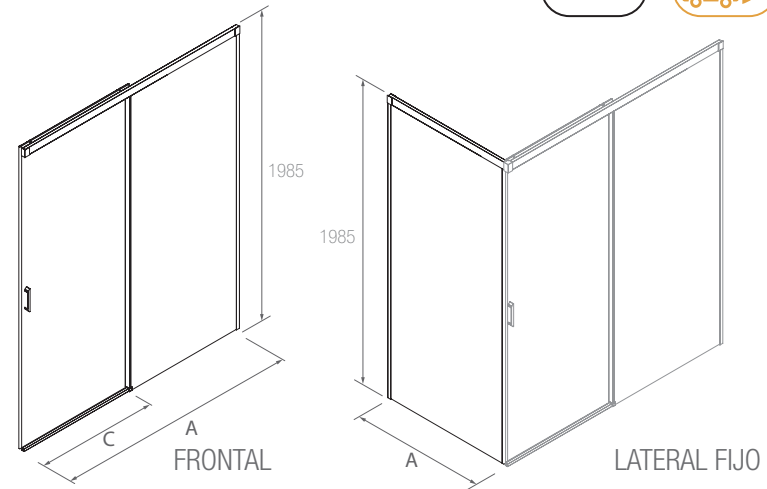

SERIE KAAVI
Frontal plata brillo con lateral

CORREDERA 1 PUERTA / 1 FIJO + LATERAL FIJO

- Vidrio templado de seguridad de 6 mm.
- Acabado de vidrio templado estándar en Transparente, Translúcido, Fumé, Serigrafía.
- Tratamiento anti-cal incluido.
- Color de la periferia, plata brillo / negro mate.
- Tipo de cierre: Goma magnética
- Compensación, 10 mm.
- Asa incluida
- Fabricación estándar.
- Fabricación especial.
- Tipo de instalación, sobre plato / ras de suelo.
- Altura 1500 - 2100 mm
- Cruce fijo / corredera de 30 - 70 mm

FRONTAL DE DUCHA