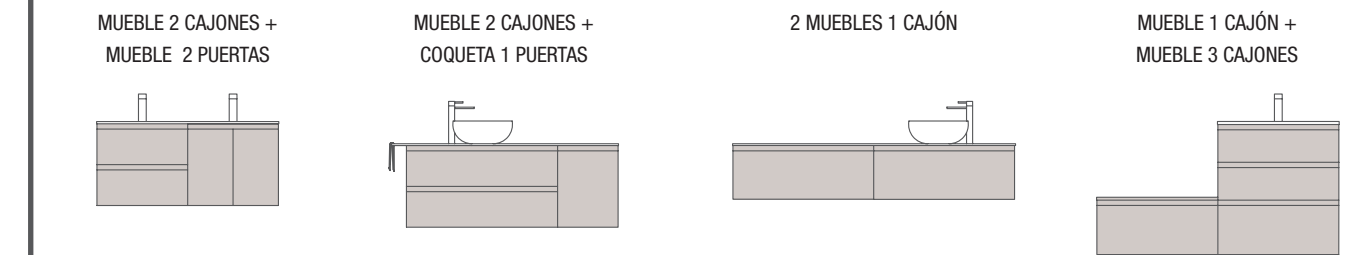

CARACTERÍSTICAS

ACABADOS

COMPLEMENTA

ORGANIZADOR CAJÓN

COMBINA

MOMENT 1000 REAL

COD.	DESCRIPCIÓN	€
COMPOSICIÓN DE MUEBLE DE 1000		
1	91375 Mueble suspendido MOMENT 1000 Real 2 cajones con uñero y freno 997 x 540 x 452 mm	1398
2	20752 Lavabo TOSCANA 1005 Carga mineral blanca sin sifón ni desagüe clicker 1005 x 50 x 460 mm	285
PRECIO TOTAL DEL CONJUNTO		1683
OPCIONALES		
COD.	DESCRIPCIÓN	€
3	83964 Espejo MOON 1000 circular con luz led (4,8 W- 4000°K.) IP44 Ø 1000 mm	352
4	91471 Repisa MOMENT 430 izquierda Real 430 x 137 x 89 mm	126
5	13663 Sifón con desagüe clicker Latón cromado	69
AUXILIARES		
COD.	DESCRIPCIÓN	€
6	91447 Pilar suspendido MOMENT 1600 Real izquierdo / derecho 2 puertas con freno 400 x 1600 x 352 mm	1499

MOMENT 1200 PURE

COD.	DESCRIPCIÓN	€
COMPOSICIÓN 1200 PURE		
1	91356 Mueble suspendido MOMENT 600 Pure x 2 1 cajón con uñero y freno 598 x 356 x 452 mm	1462
2	97568 Lavabo a medida Solid surface blanco mate de 901 hasta 1200 mm, con 1 poza 46 cm sin sifón ni desagüe clicker, con o sin mecanizado 901 - 1200 x 12 x 460 mm	599
PRECIO TOTAL DEL CONJUNTO		2061
OPCIONALES		
COD.	DESCRIPCIÓN	€
3	97641 Espejo LOUIS 600 horizontal vertical con luz led (30 W- 5700°K) IP44 600 x 900 mm	355
AUXILIARES		
COD.	DESCRIPCIÓN	€
4	91465 Repisa toallero MOMENT 430 Pure con toallero 430 x 125 x 125 mm	211
5	91452 Módulo MOMENT 250 Pure 1 puerta izquierda / derecha con freno 250 x 800 x 181 mm	529
6	91475 Repisa MOMENT 800 Pure 180 x 800 x 180 mm	243