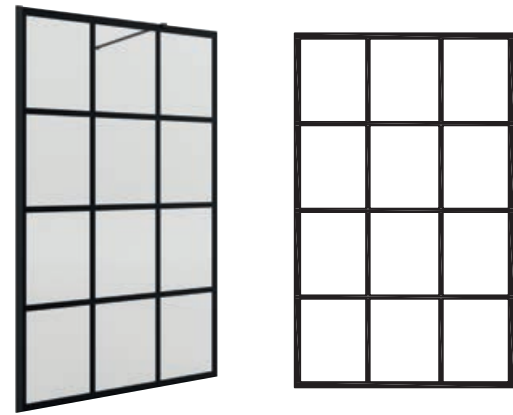

DE PASO MEDIDAS ESPECIALES - FRAME