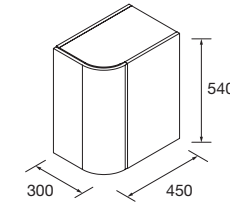

COQUETA SUSPENDIDA ALLIANCE 2 HUECOS

Coqueta suspendida de 2 huecos.
Combinable con series:
Fusión Line / Spirit / Monterrey

	Blanco brillo	White cotton	Black velvet	Natural	Roble África	Pino bahía	Alsacia	€
	COD.	COD.	COD.	COD.	COD.	COD.	COD.	
300	96976	96977	96978	96979	96980	96981	96982	120