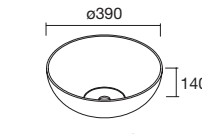

Lavabos de Posar (Porcelana blanca)

ALTIRO
Porcelana blanca mate

COD.	€
24555	230