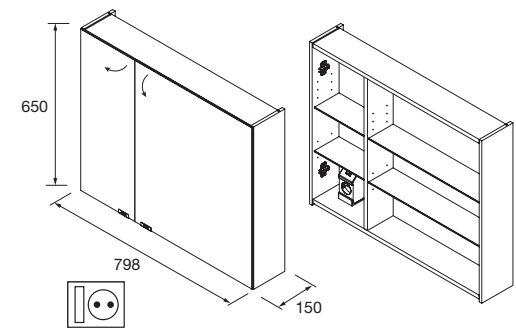

Armario ALLIANCE 600
2 puertas espejo doble con interruptor y enchufe
598 x 650 x 150 mm
23409 479 €

Armario ALLIANCE 700
2 puertas espejo doble con interruptor y enchufe
698 x 650 x 150 mm
24591 483 €

Armario ALLIANCE 800
2 puertas espejo doble con interruptor y enchufe
798 x 650 x 150 mm
23410 503 €

Armario ALLIANCE 900
3 puertas espejo doble con interruptor y enchufe
898 x 650 x 150 mm
24592 584 €

Armario ALLIANCE 1000
3 puertas espejo doble con interruptor y enchufe
998 x 650 x 150 mm
23665 638 €

Armario ALLIANCE 1200
3 puertas espejo doble con interruptor y enchufe
1190 x 650 x 150 mm
24593 714 €

IP44

Armario ALLIANCE 600
2 puertas espejo doble con interruptor y enchufe y luz led lateral, IP44 (21,5W)
630 x 650 x 150 mm
83153 612 €

Armario ALLIANCE 700
2 puertas espejo doble con interruptor y enchufe y luz led lateral, IP44 (21,5W)
730 x 650 x 150 mm
83154 674 €