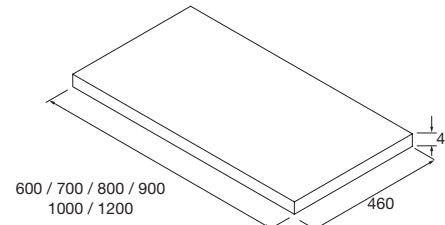

ENCIMERAS DE LAVABO ESPESORES 40 MM

Encimeras de espesores de 40 mm, en medidas de 600 a 1200 sin mecanizado. Acabados melamínicos y laminados de alta presión (HPL)

	Blanco brillo	White cotton	Black velvet	Roble África	Carbón	€
	COD.	COD.	COD.	COD.	COD.	
600	97432	97433	97434	23016	97435	181
700	97436	97437	97438	97439	97440	204
800	97441	97442	97443	23017	97444	228
900	97445	97446	97447	97448	97449	260
1000	97450	97451	97452	23018	97453	282
1200	97454	97455	97456	23019	97457	331