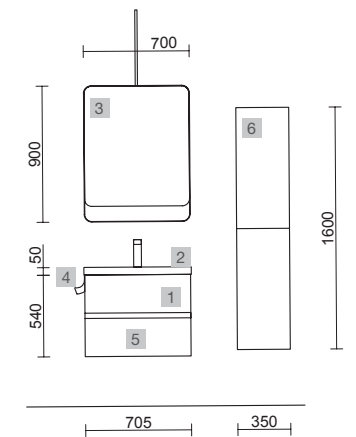

MUEBLE 2 CAJONES

MUEBLE 3 CAJONES

CARACTERÍSTICAS

ACABADOS

COMPLEMENTA

FUSSION LINE 700 ROBLE ÁFRICA

COD.	DESCRIPCIÓN	€	OPCIONALES	€	
COMPOSICIÓN CON MUEBLE DE 700					
1	91056 Mueble suspendido FUSSION LINE 700 Roble África 2 cajones con uñero y freno 697 x 540 x 450 mm	300	3	83915 Espejo BLACK STREAM 700 vertical con marco metálico, giratorio 700 x 900 mm	516
2	20749 Lavabo TOSCANA 705 Carga mineral blanca sin sifón ni desagüe clicker 705 x 50 x 460 mm	241	4	27042 Toallero sencillo JAZZ Negro fondo 35, 40, 45 y 50 235 x 125 x 68 mm	43
PRECIO TOTAL DEL CONJUNTO		541	5	26985 Sifón VINCI Negro mate con válvula clicker	113
AUXILIARES					
6	91073 Pilar suspendido ALLIANCE Roble África izquierdo / derecho 2 puertas apertura push 350 x 1600 x 349 mm	415			