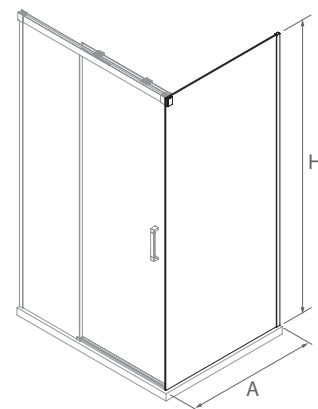

LATERALES FIJOS / para frontales de ducha

Stock	LATERALES FIJOS / para frontales de ducha					
	MEDIDAS (A)	ALTURA (H)	ACABADO	Nº EMBALAJES	COD. €	
	680 - 700	1950	Plata brillo	1	26802 269	
	780 - 800	1950	Plata brillo	1	26803 280	
	880 - 900	1950	Plata brillo	1	26804 291	

OPCIONALES

Stock	COD.	DESCRIPCIÓN	€
	22769	KIT Cierre imantado	14

LATERALES FIJOS ESPECIALES / para frontales de ducha

Bajo pedido	LATERALES FIJOS ESPECIALES / para frontales de ducha					
	MEDIDAS (A)	ALTURA (H)	ACABADO	Nº EMBALAJES	COD. €	
	< 600	1500 - 1950	Plata brillo	1	25743 243	
	600 - 800	1500 - 1950	Plata brillo	1	25744 279	
	800 - 1000	1500 - 1950	Plata brillo	1	25745 315	
	1000 - 1200	1500 - 1950	Plata brillo	1	25746 350	

* Consulte plazo de entrega a su distribuidor habitual.
Indicar medida (A) exacta.