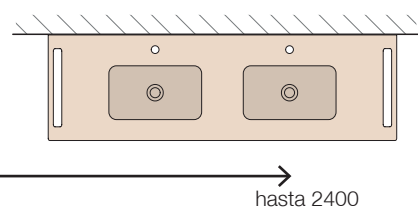

También disponible:
LAVABO DOBLE NAILA