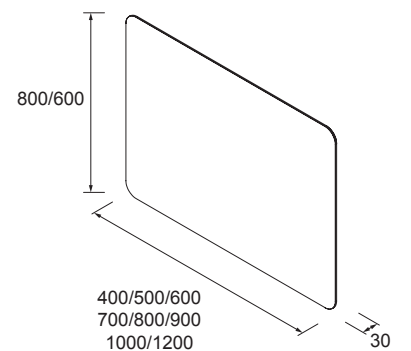

Espejo ROTA 400 vertical 400 x 800 mm 20729 90 €	Espejo ROTA 1000 horizontal vertical 1000 x 800 mm 20734 113 €
Espejo ROTA 500 vertical 500 x 800 mm 20730 93 €	Espejo ROTA 1200 horizontal 1200 x 600 mm 20735 141 €
Espejo ROTA 600 horizontal vertical 600 x 800 mm 16943 93 €	
Espejo ROTA 700 horizontal vertical 700 x 800 mm 20731 96 €	
Espejo ROTA 800 horizontal vertical 800 x 800 mm 20732 102 €	
Espejo ROTA 900 horizontal vertical 900 x 800 mm 20733 108 €