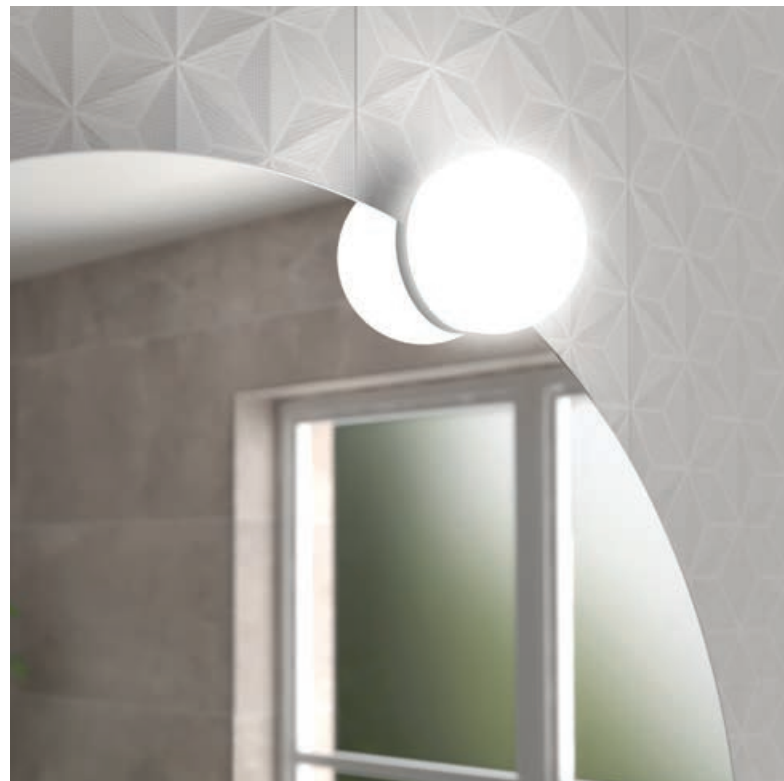

Aplique JUDI
(5 W- 5700°K)
97640 49 €

Aplique GILDA 90
(5 W- 4000°K) IP44
Ø 90 mm
91238 52 €

Aplique OPTIMUS 600
cromo brillo luz led (10 W-5700°K) IP
44
600 x 25 x 25 mm
87811 92 €
Aplique OPTIMUS 800
cromo brillo luz led (12 W-5700°K) IP
44
800 x 25 x 25 mm
87812 105 €
Aplique OPTIMUS 1000
cromo brillo luz led (15 W-5700°K) IP
44
1000 x 25 x 25 mm
87813 148 €