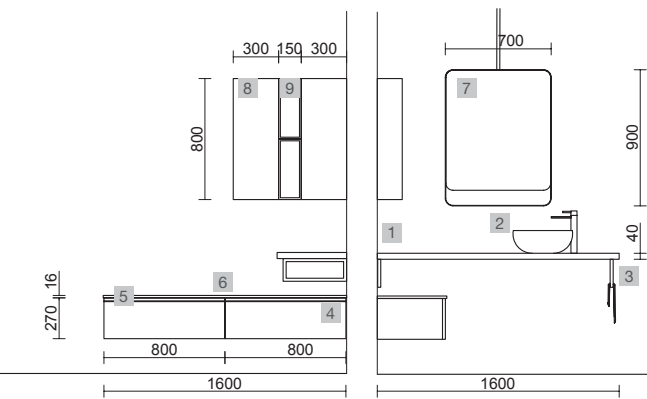

SPIRIT 1600 ROBLE ÁFRICA

COD.	DESCRIPCIÓN	€
ENCIMERA CON LAVABO DE POSAR		
1	23176 Encimera a medida Roble África de 1401 hasta 1800 para mueble y coqueta, con o sin mecanizado 1401 - 1800 x 40 x 460 mm	472
2	91491 Lavabo de posar BULKAN Solid surface negro sin sifón ni desagüe clicker Ø 390 x 140 mm	232
3	91492 Soporte Negro x 2 20 x 200 x 420 mm	220
4	90952 Coqueta suspendida SPIRIT 800 Roble África x 2 1 cajón metálico con freno 797 x 270 x 450 mm	654
5	90993 Tirador SPIRIT 800 Negro soft x 2	38
6	91097 Encimera a medida Roble África de 1401 hasta 1800 para mueble y coqueta, con o sin mecanizado 1401 - 1800 x 16 x 460 mm	414
PRECIO TOTAL DEL CONJUNTO		2030
OPCIONALES		
COD.	DESCRIPCIÓN	€
7	83915 Espejo BLACK STREAM 700 vertical con marco metálico, giratorio 700 x 900 mm	516
AUXILIARES		
COD.	DESCRIPCIÓN	€
8	96944 Módulo ALLIANCE 300 Roble África x 2 izquierdo / derecho 1 puerta apertura push 300 x 800 x 162 mm	396
9	22900 Módulo ALLIANCE 400 Carbón-TX x 2 horizontal vertical 1 hueco 400 x 150 x 162 mm	112