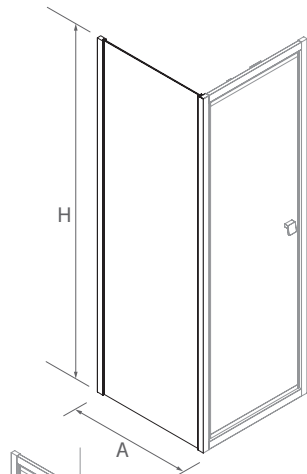

SERIE HABITAT
Frontal negro mate con lateral fijo

PUERTA ABATIBLE PIVOTANTE CON LATERAL FIJO

- Vidrio templado de seguridad de 6 mm.
- Acabado de vidrio templado estándar, transparente.
- Acabado de vidrio templado especial, transparente.
- Tratamiento anti-cal incluido.
- Color de la periferia, negro mate.
- Sistema de apertura, puerta abatible 90°.
- Tipo de cierre, perfil magnético.
- Compensación, 40 mm frontal / 20 mm lateral fijo.
- Reversible.
- Asas incluidas.
- Fabricación estándar.
- Fabricación especial, lateral fijo
- Altura: 1950 mm.