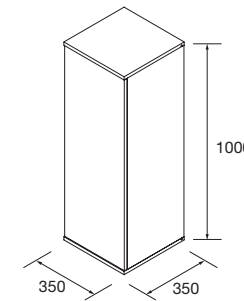

PILAR ALLIANCE 1000 1 PUERTA

Pilar reversible de 1 puerta con sistema apertura push. Interiores Carbón-TX con 3 baldas regulables de cristal. Bisagras de apertura 110°

Blanco brillo	White cotton	Black velvet	Natural	Roble África	Pino bahía	Alsacia	€	
COD.	COD.	COD.	COD.	COD.	COD.	COD.		
350	24588	96961	96962	24589	91071	24736	24590	291