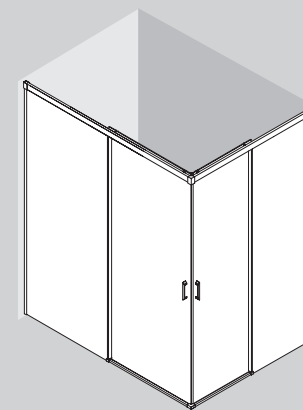

ANGULAR + 2 FIJO + 2 PUERTA

[Kaaivi]

Ultra-Protect

Tratamiento antical incluido.