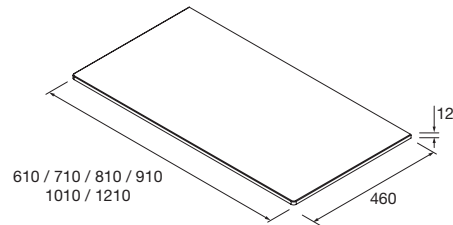

ENCIMERAS DE LAVABO ESPESOR 12 MM

Encimeras de espesor 12 mm, en medidas de 600 a 1200 sin mecanizado. Acabado blanco mate en solid surface, pizarra negra y mármol blanco en compacto.

	Solid surface blanco mate	Pizarra negra	Mármol blanco	
	COD.	COD.	COD.	€
600	97495	97501	97507	289
700	97496	97502	97508	299
800	97497	97503	97509	309
900	97498	97504	97510	319
1000	97499	97505	97511	329
1200	97500	97506	97512	349