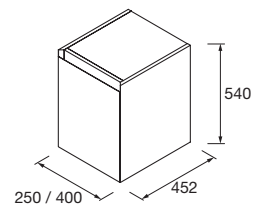

COQUETA SUSPENDIDA MOMENT 1 PUERTA

Coqueta reversible de 1 puerta, con bisagras de gran apertura de cierre soft-close. Interiores de madera natural con balda contrachapada regulable en altura.

	Pure	Real	Intense	
	COD.	COD.	COD.	€
250	91407	91408	91409	677
400	91410	91411	91412	752