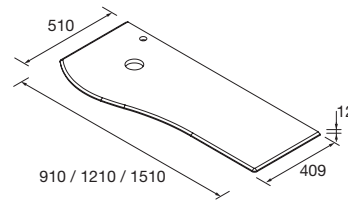

Lavabo MAM, con opción de taladro para el grifo (solid surface)

Lavabo con poza integrada de solid surface para muebles MAM, con opción de mecanizado para grifo o sin taladro para grifo a pared.

Descarga la hoja de pedido

910/D	910/I	1210/D	1210/I	1510/D	1510/I
COD.	€	COD.	€	COD.	€
87592	368	87593	368	87594	491
		87595	491	91122	635
				91123	635

LAVABO MAM CON TOALLERO (solid surface)

Lavabo con poza integrada con toallero de solid surface para muebles MAM, con opción de mecanizado para grifo o sin taladro para grifo a pared.

Descarga la hoja de pedido

990/D	990/I	1290/D	1290/I	1590/D	1590/I
COD.	€	COD.	€	COD.	€
97395	458	97398	458	97396	581
		97399	581	97397	725
				97400	725

Lavabos de Posar

ALTIRO	LOKUM	BOL	BICA	BICA
Porcelana blanca mate	Porcelana negra mate	Solid surface blanco mate	Solid surface blanco mate	Solid surface Bicolor
COD.	€	COD.	€	COD.
24555	230	87734	230	26536
				97647
				97648
				272

ENCIMERAS MAM DERECHA

Encimera para mueble MAM con opción de mecanizado para lavabo y grifo. Se necesita rellenar hoja de pedido.

BAJO PEDIDO				
	COD.	COD.	COD.	€
900	83880	96745	97378	396
1200	83882	96746	97379	439
1500	91126	96747	97380	589

Descarga la hoja de pedido

DERECHA