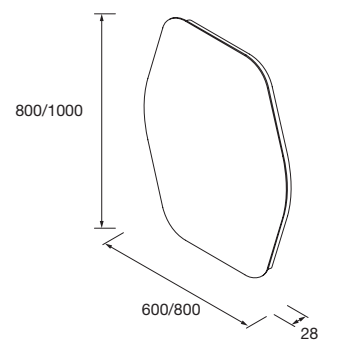

Espejo REFLEXO 800
horizontal vertical luz led (13,44 W-4200°K) IP 44
800 x 600 mm
20740 320 €

Espejo REFLEXO 1000
horizontal vertical luz led (15,36 W-4200°K) IP 44
1000 x 600 mm
20741 342 €

Espejo REFLEXO 1200
horizontal vertical luz led (17,28 W-4200°K) IP 44
1200 x 600 mm
20742 367 €

☐ **Espejo OLIMPIA 920 White cotton**
vertical con luz led (20 W- 5700°K). IP44
920 x 520 x 30 mm
87862 330 €

☐ **Espejo OLIMPIA 920 Black velvet**
vertical con luz led (20 W- 5700°K). IP44
920 x 520 x 30 mm
91121 330 €

☐ **Espejo OLIMPIA 920 Macchiato**
vertical con luz led (20 W- 5700°K). IP44
920 x 520 x 30 mm
87863 330 €

☐ **Espejo OLIMPIA 920 Night blue**
vertical con luz led (20 W- 5700°K). IP44
920 x 520 x 30 mm
87866 330 €

☐ **Espejo OLIMPIA 920 Blue fog**
vertical con luz led (20 W- 5700°K). IP44
920 x 520 x 30 mm
87864 330 €

Espejo ORGANIC 600
horizontal vertical con luz led (11 W-4200°K.) IP44
600 x 800 mm
26775 374 €

Espejo ORGANIC 800
horizontal vertical con luz led (15 W-4200°K.) IP44
800 x 1000 mm
26776 407 €

☐ **Espejo ROMA 800**
horizontal vertical con marco blanco, luz led (10,8W- 5700°K.) IP 44
600 x 800 mm
92650 338 €

☐ **Espejo ROMA 800**
horizontal vertical con marco negro, luz led (10,8W- 5700°K.) IP 44
600 x 800 mm
91117 338 €

☐ **Espejo ROMA 1000**
horizontal vertical con marco blanco, luz led (10,8W- 5700°K.) IP 44
1000 x 600 mm
92651 381 €

☐ **Espejo ROMA 1000**
horizontal vertical con marco negro, luz led (10,8W- 5700°K.) IP 44
1000 x 600 mm
91118 381 €

☐ **Espejo ROMA 1200**
horizontal vertical con marco blanco, luz led (10,8W- 5700°K.) IP 44
1200 x 600 mm
92652 423 €

☐ **Espejo ROMA 1200**
horizontal vertical con marco negro, luz led (10,8W- 5700°K.) IP 44
1200 x 600 mm
91119 423 €