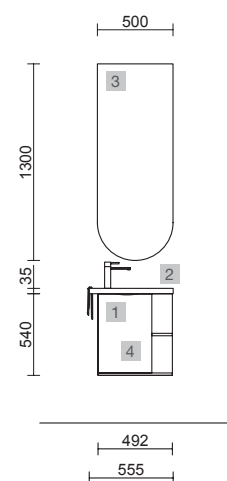

COD.	DESCRIPCIÓN	€
COMPOSICIÓN CON MUEBLE MARTHA		
1	96722 Mueble suspendido MARTHA 490 Roble África 1 puerta con freno 492 x 540 x 220 mm	157
2	24785 Lavabo MARTHA 555 Solid surface blanco mate sin sifón ni desagüe clicker 555 x 35 x 225 mm	211
PRECIO TOTAL DEL CONJUNTO		368
OPCIONALES		
COD.	DESCRIPCIÓN	€
3	97643 Espejo EMILE 500 horizontal vertical con luz led (20 W- 5700°K) IP44 500 x 1300 mm	367
4	16994 Sifón válvula abierta con desagüe Latón cromado	69