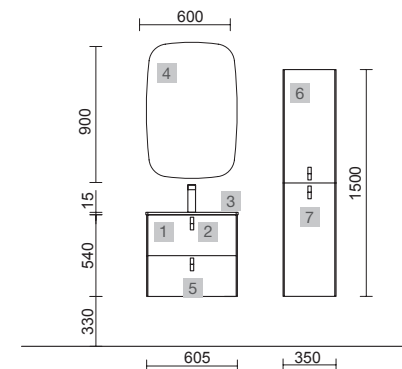

MUEBLE 2 CAJONES + 1 PUERTA

PILAR 2 PUERTAS

CARACTERÍSTICAS

ACABADOS

COMPLEMENTA

UNIIQ 600 BLANCO MATE

COD.	DESCRIPCIÓN	€	OPCIONALES
COMPOSICIÓN CON MUEBLE DE 600			
1	96593 Mueble suspendido UNIIQ 600 Blanco mate 2 cajones con freno 598 x 540 x 450 mm	379	
4	97641 Espejo LOUIS 600 horizontal vertical con luz led (30 W- 5700°K) IP44 600 x 900 mm	355	
2	24721 Tirador UNIIQ Cromo Juego de 2 unidades para Mueble/Pilar	15	
3	97058 Lavabo UNIIQ 600 Mineralsolid mate sin sifón ni desagüe clicker 605 x 15 x 460 mm	369	
PRECIO TOTAL DEL CONJUNTO		763	
AUXILIARES			
6	24692 Pilar suspendido UNIIQ Blanco mate izquierdo / derecho 2 puertas con freno 350 x 1500 x 350 mm	450	
7	24721 Tirador UNIIQ Cromo Juego de 2 unidades para Mueble/Pilar	15	