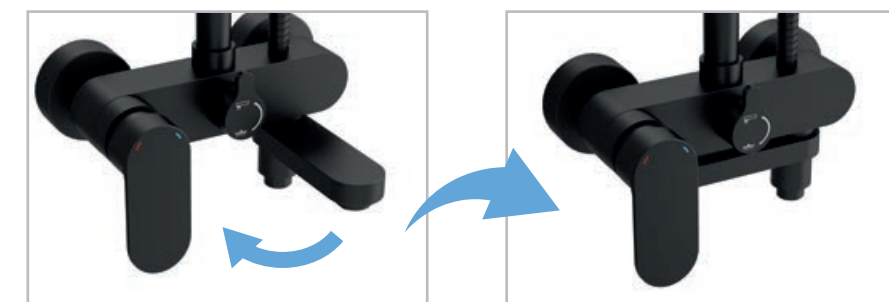

Kit ducha VINCI Negro
26767 513 €

Selector y termostática

Grifo inferior

Selector y termostática

Grifo inferior

Grifo inferior, apertura mediante giro.

Salsar