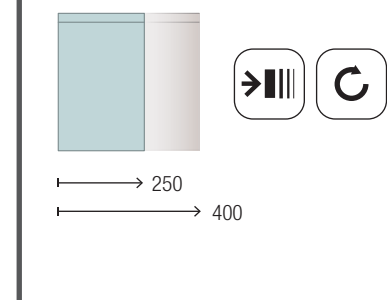

COQUETA 1 PUERTA