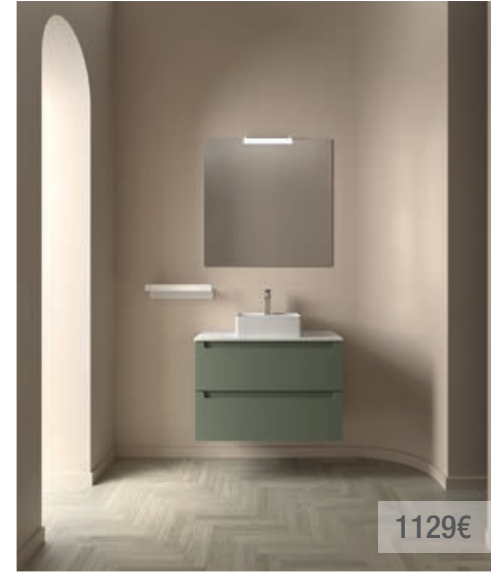

Eco options

872€

Lavabo Veneto • Coqueta Black velvet • Encimera Black velvet • Espejo Sena • Aplique Boreal

Eco plus

1073€

Lavabo Veneto • Coqueta Black velvet • Encimera Black velvet • Espejo Globe

917€

Mueble Green Forest • Lavabo Costanza • Espejo Sena • Aplique Boreal