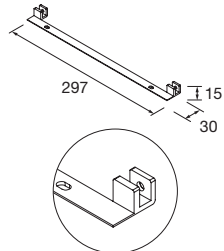

ACOPLÉ LLOYD COMPAKT

Se vende por unidad. Atención: Los acoples no se venden en Set. Se deberán pedir la cantidad de acoples correspondiente dependiendo de la composición