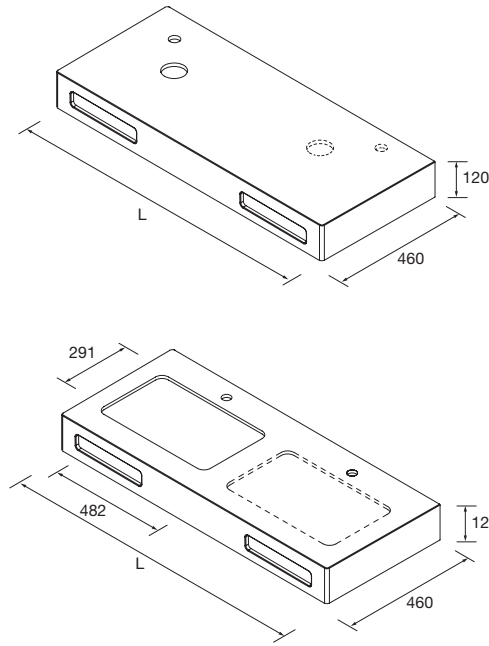

ENCIMERAS SOLID CON FALDÓN A MEDIDA Y CON MECANIZADO

Encimeras de solid surface con faldón 120 mm, longitud a medida hasta 2400, combínalo con pozas de posar o semiencastre solid.

Elige la longitud, selecciona 1 o 2 pozas, posición para el taladro para el grifo y mecanizado para toallero frontal.

Escuadras y tornillería de fijación incluidas.

BAJO PEDIDO

Solid surface blanco mate

	COD.	€
600 - 900	97789	629
901 - 1200	97794	699
1201 -1500	97804	799
1501 - 1800	97814	989
1801 - 2400	97815	1199

Descarga la hoja de pedido

GUÍA DE ELECCIÓN

TIPO DE LAVABO
POSAR

SEMIENCASTRE

Nº DE POZAS
1 POZA

2 POZAS

TALADRO PARA GRIFO
CON GRIFO EN ENCIMERA

CON GRIFO A PARED

MECANIZADO TOALLERO
SIN TOALLERO

CON TOALLERO

Lavabos de Posar (Porcelana blanca)

ALTIRO
Porcelana blanca mate

COD.	€
24555	230

SEDUCTION
Porcelana blanca

COD.	€
21854	202

KANDY
Porcelana blanca

COD.	€
91489	202

LOKUM
Porcelana negra mate

COD.	€
87734	230

VARMEGA
Porcelana blanca

COD.	€
24553	180

TENTO 400
Porcelana blanca

COD.	€
24551	165

TENTO 500
Porcelana blanca

COD.	€
24552	182

VERILA
Porcelana blanca

COD.	€
91487	179

NESLA
Porcelana blanca

COD.	€
91490	179

ELLEN
Porcelana blanca

COD.	€
91488	190

Lavabos de Posar (Solid Surface)

BOL
Solid surface blanco mate

COD.	€
26536	252

BULKAN
Solid surface negro

COD.	€
91491	232

BICA
Solid surface blanco mate

COD.	€
97647	252

BICA
Solid surface Bicolor

COD.	€
97648	272

TALEA
Solid surface blanco mate

COD.	€
97649	252

TALEA
Solid surface Bicolor

COD.	€
97652	272

Lavabos semiencastre (Solid Surface)

MAEL
Solid surface blanco mate

COD.	€
97654	252

MAEL
Solid surface Bicolor

COD.	€
97655	272