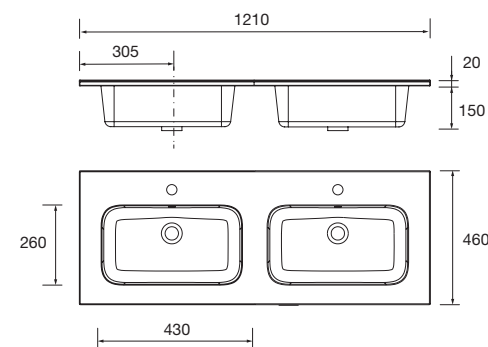

sin sifón y desagüe clicker
610 x 20 x 460 mm

26783 123 €

Lavabo CONSTANZA 710 Porcelana blanca

sin sifón y desagüe clicker
710 x 20 x 460 mm

26782 136 €

sin sifón y desagüe clicker
810 x 20 x 460 mm

26781 151 €

Lavabo CONSTANZA 910 Porcelana blanca

sin sifón y desagüe clicker
910 x 20 x 460 mm

26780 174 €

sin sifón y desagüe clicker
1010 x 20 x 460 mm

26779 186 €

sin sifón y desagüe clicker
1210 x 20 x 460 mm

98958 422 €

Lavabo CONSTANZA 1210 doble Porcelana blanca

sin sifón y desagüe clicker
1210 x 20 x 460 mm

26778 422 €