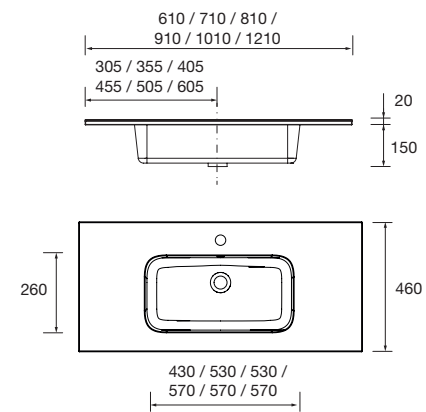

MANY
PLACES
MANY
BATH
ROOMS

LAVABOS

Lavabo CONSTANZA 610 Porcelana blanca

sin sifón y desagüe clicker
 610 x 20 x 460 mm

26783 123 €

Lavabo CONSTANZA 710 Porcelana blanca

sin sifón y desagüe clicker
 710 x 20 x 460 mm