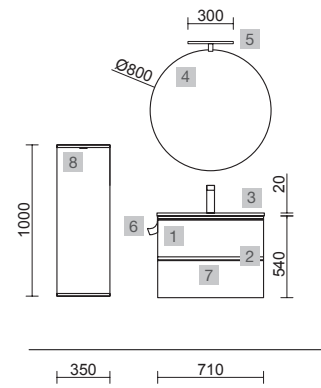

SPIRIT 700 BLANCO BRILLO

COD.	DESCRIPCIÓN	€
COMPOSICIÓN DE MUEBLE DE 700		
1	83040 Mueble suspendido SPIRIT 700 Blanco brillo 2 cajones metálicos con freno 697 x 540 x 450 mm	494
2	90990 Tirador SPIRIT 700 Negro soft x 2	36
3	26782 Lavabo CONSTANZA 710 Porcelana blanca sin sifón y desagüe clicker 710 x 20 x 460 mm	136
PRECIO TOTAL DEL CONJUNTO		666

OPCIONALES		
COD.	DESCRIPCIÓN	€
4	91131 Espejo OASIS 800 circular Ø 800 mm	96
5	97177 Aplique PANDORA 308 negro luz led (8 W- 5700°K) IP 44 sujeción multienganche 308 x 112 x 32 mm	72
6	27043 Toallero doble JAZZ Negro fondo 45 y 50 385 x 125 x 68 mm	62
7	26985 Sifón VINCI Negro mate con válvula clicker	113

AUXILIARES		
COD.	DESCRIPCIÓN	€
8	24588 Módulo ALLIANCE 1000 Blanco brillo izquierdo / derecho 1 puerta apertura push 352 x 1000 x 352 mm	291

Spirit