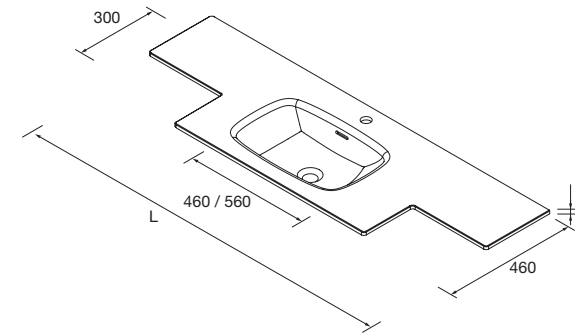

LAVABOS SOLID CON DOBLE FONDO DE ESPESOR 12 MM (1 POZA 460)

Lavabos de solid surface de espesor de 12 mm, longitud a medida hasta 2000 mm, con mecanizado para 1 pozas y taladro para el grifo, terminación de fondo 260 mm combinable con las coquetas Alliance de doble fondo.