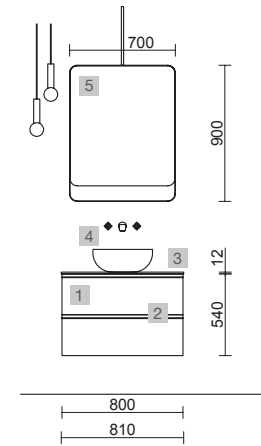

COD.	DESCRIPCIÓN	€
COMPOSICIÓN DE MUEBLE DE 800		
1	96402 Mueble suspendido SPiRiT 800 White cotton 2 cajones metálicos con freno 797 x 540 x 450 mm	526
2	90992 Tirador SPiRiT 800 Blanco soft x 2	38
3	97529 Lavabo a medida NAILA 600/900 Solid surface blanco mate de 600 hasta 900 mm, con 1 poza sin sifón ni desagüe clicker, con o sin mecanizado 600 - 900 x 12 x 460 mm	559
PRECIO TOTAL DEL CONJUNTO		1123

OPCIONALES		
COD.	DESCRIPCIÓN	€
4	87856 Espejo APOLo 800 Dorado horizontal con luz led y repisa (10 W- 5700ºK). IP 44 800 x 700 x 110 mm	385
5	13663 Sifón con desagüe clicker Latón cromado	69