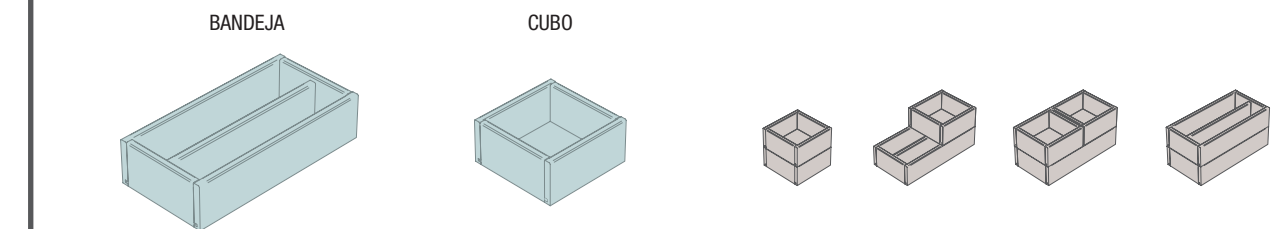

CARACTERÍSTICAS

ACABADOS

COMPLEMENTA

ORGANIZADOR CAJÓN

COMBINA

MOMENT 1000 REAL

COD.	DESCRIPCIÓN	€
COMPOSICIÓN DE MUEBLE DE 1000		
1	91375 Mueble suspendido MOMENT 1000 Real 2 cajones con uñero y freno 997 x 540 x 452 mm	1398
2	20752 Lavabo TOSCANA 1005 Carga mineral blanca sin sifón ni desagüe clicker 1005 x 50 x 460 mm	285
PRECIO TOTAL DEL CONJUNTO		1683
OPCIONALES		
COD.	DESCRIPCIÓN	€
3	83964 Espejo MOON 1000 circular con luz led (4,8 W- 4000°K.) IP44 Ø 1000 mm	352
4	91471 Repisa MOMENT 430 izquierda Real 430 x 137 x 89 mm	126
5	13663 Sifón con desagüe clicker Latón cromado	69
AUXILIARES		
COD.	DESCRIPCIÓN	€
6	91447 Pilar suspendido MOMENT 1600 Real izquierdo / derecho 2 puertas con freno 400 x 1600 x 352 mm	1499

MOMENT 1200 PURE

COD.	DESCRIPCIÓN	€
COMPOSICIÓN 1200 PURE		
1	91356 Mueble suspendido MOMENT 600 Pure x 2 1 cajón con uñero y freno 598 x 356 x 452 mm	1462
2	97568 Lavabo a medida Solid surface blanco mate de 901 hasta 1200 mm, con 1 poza 46 cm sin sifón ni desagüe clicker, con o sin mecanizado 901 - 1200 x 12 x 460 mm	599
PRECIO TOTAL DEL CONJUNTO		2061
OPCIONALES		
COD.	DESCRIPCIÓN	€
3	97641 Espejo LOUIS 600 horizontal vertical con luz led (30 W- 5700°K) IP44 600 x 900 mm	355
AUXILIARES		
COD.	DESCRIPCIÓN	€
4	91465 Repisa toallero MOMENT 430 Pure con toallero 430 x 125 x 125 mm	211
5	91452 Módulo MOMENT 250 Pure 1 puerta izquierda / derecha con freno 250 x 800 x 181 mm	529
6	91475 Repisa MOMENT 800 Pure 180 x 800 x 180 mm	243