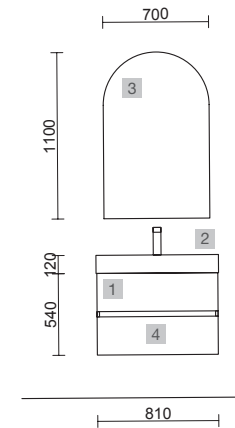

COD.	DESCRIPCIÓN	€	OPCIONALES	€	
COMPOSICIÓN DE MUEBLE DE 800					
1	23326 Mueble suspendido FUSSION LINE 800 Alsacia 2 cajones con uñero y freno 797 x 540 x 450 mm	308	3	97644 Espejo EMILE 700 horizontal vertical con luz led (20 W- 5700°K) IP44 700 x 1100 mm	407
2	87727 Lavabo VENETO 810 con apoyo Porcelana blanca una poza sin sifón ni desagüe clicker 810 x 120 x 460 mm	215	4	13663 Sifón con desagüe clicker Latón cromado	69
	PRECIO TOTAL DEL CONJUNTO	523