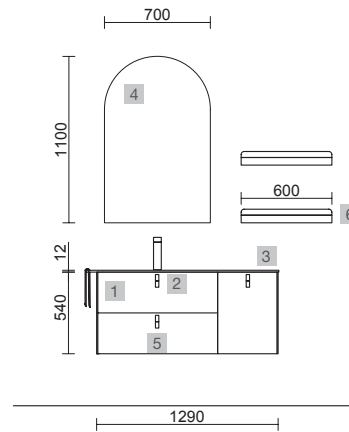

COD.	DESCRIPCIÓN	€
COMPOSICIÓN CON MUEBLE DE 1200		
1	24625 Mueble suspendido UNIIQ 1200 Antracita mate derecho 1 puerta y 2 cajones con freno 1194 x 540 x 450 mm	576
2	24725 Tirador UNIIQ Cromo Juego de 3 unidades para Mueble	21
3	97377 Lavabo UNIIQ 1290 Solid surface blanco mate grifo opcional, toallero opcional, sin sifón ni desagüe clicker 1290 x 12 x 460 mm	549
PRECIO TOTAL DEL CONJUNTO		1146

OPCIONALES		
COD.	DESCRIPCIÓN	€
4	97644 Espejo EMILE 700 horizontal vertical con luz led (20 W- 5700°K) IP44 700 x 1100 mm	407
5	13663 Sifón con desagüe clicker Latón cromado	69

AUXILIARES		
COD.	DESCRIPCIÓN	€
6	82335 Repisa barandilla 600 Solid surface blanco mate x 2 600 x 88 x 120 mm	380