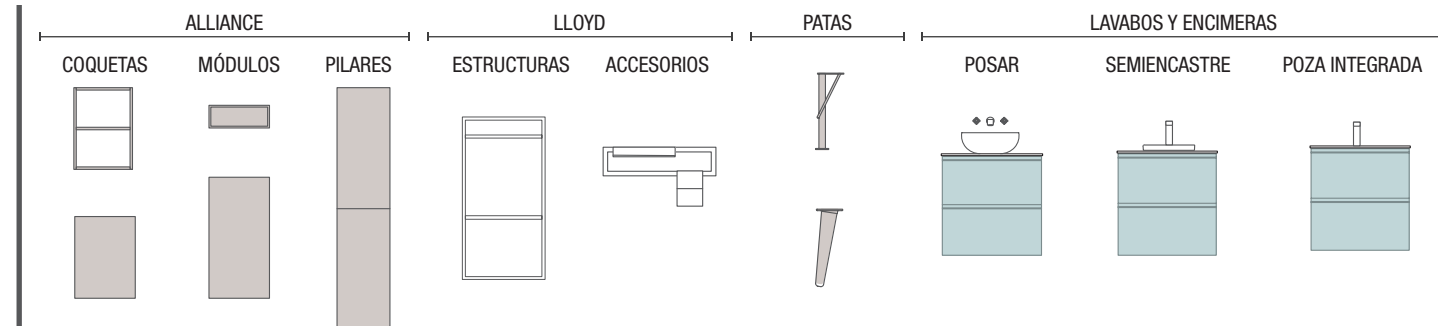

COMPLEMENTA