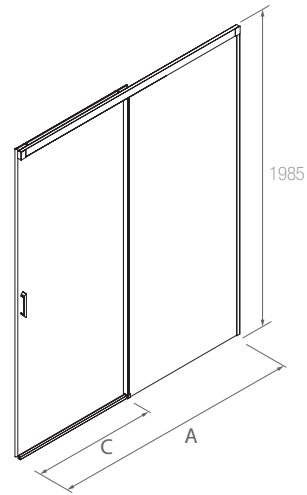

SERIE KAAVI
Frontal plata brillo entre paredes

CORREDERA 1 PUERTA / 1 FIJO

- Vidrio templado de seguridad de 6 mm.
- Acabado de vidrio templado estándar en Transparente, Translúcido, Fumé, Serigrafía.
- Tratamiento anti-cal incluido.
- Color de la periferia, plata brillo / negro mate.
- Tipo de cierre: Goma magnética
- Compensación, 10 mm.
- Asa incluida
- Fabricación estándar.
- Fabricación especial.
- Altura 1500 - 2100 mm
- Cruce fijo / corredera de 30 - 70 mm