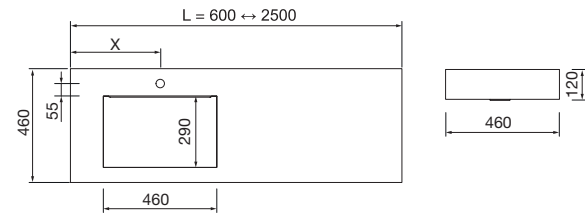

ENCIMERAS COMPAKT DE 1 POZA INTEGRADA (460) PROFUNDIDAD 460 MM

Encimeras a medida con poza integrada de 460 x 290 y cubeta de abs con tratamiento antibacteriano, soportes con regulación y escuadras de fijación incluidas 105 x 415 mm.

		Bali	Roble África	Havana	Mármol blanco	Cemento	Piedra gris	€
		COD.	COD.	COD.	COD.	COD.	COD.	
1 Poza	600 - 800	91141	24470	83967	25426	25593	25439	597
	801 - 1000	91142	24471	83968	25427	25594	25440	718
	1001 - 1200	91143	24472	83970	25428	25595	25441	837
	1201 - 1400	91144	24473	83972	25429	25596	25442	956
	1401 - 1600	91145	24474	83974	25430	25597	25443	1077
	1601 - 1800	91146	24475	83975	25431	25598	25444	1197
	1801 - 2000	91147	24476	83976	25432	25599	25445	1315
	2001 - 2500	91148	24477	83977	25433	25600	25446	1675

NOTA: Encimeras especiales en longitud plazo de servicio 20 días laborables

Descarga la hoja de pedido

ENCIMERAS COMPAKT DE 1 POZA INTEGRADA (460) PROFUNDIDAD 510 MM

Encimeras a medida con poza integrada de 460 x 290 y cubeta de abs con tratamiento antibacteriano, soportes con regulación y escuadras de fijación incluidas 105 x 415 mm.