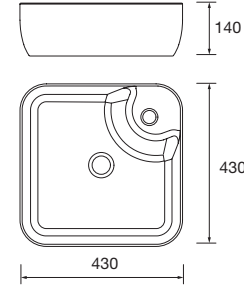

Lavabo de posar KANDY Porcelana blanca
sin sifón ni desagüe
Ø 360 x 120 mm
91489 202 €

Lavabo de posar VARMEGA Porcelana blanca
sin sifón ni desagüe
500 x 385 x 140 mm
24553 180 €

Lavabo de posar ELLEN Porcelana blanca
sin sifón ni desagüe
430 x 140 x 430 mm
91488 190 €