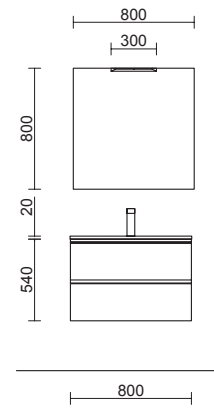

Eco options

881€

Mueble Pino bahía • Tirador negro • Lavabo Costanza • Espejo Sena • Aplique Boreal

Eco plus

1232€

Mueble Pino bahía • Tirador negro • Encimera Black Velvet • Lavabo Bica bicolor • Espejo Oasis • Aplique Pandora negro

1294€

Mueble White cotton • Tirador negro • Lavabo Toscana • Espejo Sena • Aplique Boreal

1352€

Mueble White cotton • Tirador negro • Lavabo Veneto • Espejo Oasis • Aplique Judi • Patas Klim • Toalleros Jazz

1073€

Mueble Natural • Tirador blanco • Lavabo Costanza • Espejo Sena • Aplique Boreal • Juego 4 patas 100mm

1220€

Mueble Natural • Tirador blanco • Encimera Blanco brillo • Lavabo Tento • Espejo Sena • Aplique Boreal • Juego 4 patas 20mm

MINIMALISTA

FUSSION LINE