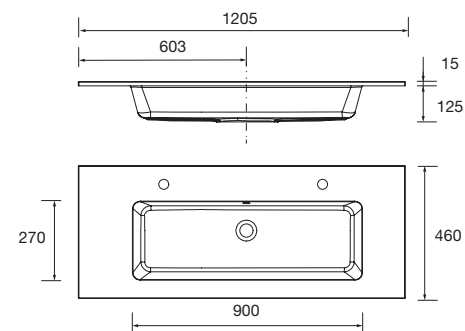

Lavabo VILNA 605 Mineralsolid mate
sin sifón ni desagüe clicker
605 x 460 x 15 mm

91234 264 €

Lavabo VILNA 705 Mineralsolid mate
sin sifón ni desagüe clicker
705 x 460 x 15 mm

97039 299 €

Lavabo VILNA 805 Mineralsolid mate
sin sifón ni desagüe clicker
805 x 460 x 15 mm

91235 317 €

Lavabo VILNA 905 Mineralsolid mate
sin sifón ni desagüe clicker
905 x 460 x 15 mm

97040 349 €

Lavabo VILNA 1005 Mineralsolid mate
sin sifón ni desagüe clicker
1005 x 460 x 15 mm

91236 370 €

Lavabo VILNA 1205 Mineralsolid mate
sin sifón ni desagüe clicker
1205 x 460 x 12 mm

91327 444 €

Lavabo VILNA 1205 Mineralsolid mate
una poza, dos grifos sin sifón ni
desagüe clicker
1205 x 460 x 15 mm

97046 444 €