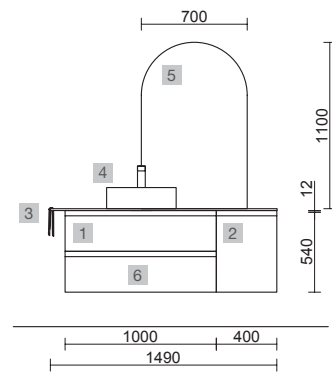

MOMENT 1490 PURE

COD.	DESCRIPCIÓN	€
COMPOSICIÓN 1490 PURE		
1	91374 Mueble suspendido MOMENT 1000 Pure 2 cajones con uñero y freno 997 x 540 x 452 mm	1398
2	91410 Coqueta suspendida MOMENT 400 Pure 1 puerta izquierda / derecha con freno 400 x 540 x 452 mm	752
3	97515 Encimera Mármol blanco de 1401 hasta 1800 para mueble y coqueta, con o sin mecanizado 1401 - 1800 x 12 x 460 mm	589
4	97649 Lavabo de posar TALEA Solid surface blanco mate sin sifón ni desagüe clicker 360 x 115 x 360 mm	252
PRECIO TOTAL DEL CONJUNTO		2991
OPCIONALES		
COD.	DESCRIPCIÓN	€
5	97644 Espejo EMILE 700 horizontal vertical con luz led (20 W- 5700°K) IP44 700 x 1100 mm	407
6	16994 Sifón válvula abierta con desagüe Latón cromado	69