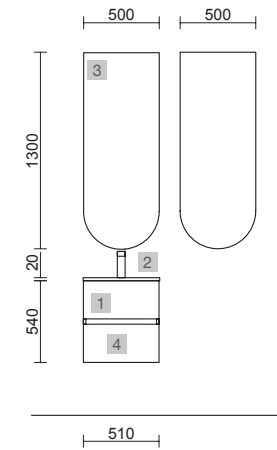

FUSSION 40 700 BLACK VELVET

COD.	DESCRIPCIÓN	€	OPCIONALES	€	
COMPOSICIÓN CON MUEBLE DE 700					
1	96694 Mueble suspendido FUSSION LINE 700 fondo 40 Black velvet 2 cajones con freno 697 x 540 x 385 mm	288	3	97644 Espejo EMILE 700 horizontal vertical con luz led (20 W- 5700°K) IP44 700 x 1100 mm	407
2	97070 Lavabo Fondo 40 IBERIA 710 Porcelana blanca sin sifón ni desagüe clicker 710 x 20 x 395 mm	143	4	97720 Estructura metálica LLOYD ALTA Negro mate x 2 para mueble y encimera Compact 345 x 16 x 790 mm	390
PRECIO TOTAL DEL CONJUNTO		431	5	97710 Acople LLOYD Negro mate x 4 para mueble 311 x 15 x 30 mm	180
			6	97664 Toallero LLOYD Negro mate para muebles y estructuras Lloyd 340 x 95 x 32 mm	85
			7	97669 Portarrollos supletorio LLOYD Negro mate para muebles y estructuras Lloyd 30 x 124 x 75 mm	42
			8	26985 Sifón VINCI Negro mate con válvula clicker	113

FUSSION 40 500 ALSACIA

COD.	DESCRIPCIÓN	€	OPCIONALES	€	
COMPOSICIÓN CON MUEBLE DE 500					
1	96685 Mueble suspendido FUSSION LINE 500 fondo 40 Alsacia 2 cajones con freno 497 x 540 x 385 mm	278	3	97643 Espejo EMILE 500 x 2 horizontal vertical con luz led (20 W- 5700°K) IP44 500 x 1300 mm	734
2	21564 Lavabo Fondo 40 IBERIA 510 Porcelana blanca sin sifón y desagüe clicker 510 x 20 x 395 mm	125	4	26985 Sifón VINCI Negro mate con válvula clicker	113
PRECIO TOTAL DEL CONJUNTO		403