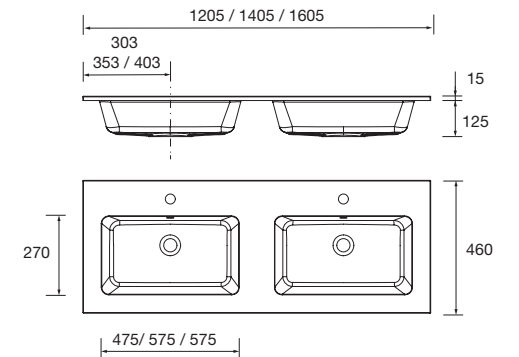

Lavabo VILNA 605 Mineralsolid mate
sin sifón ni desagüe clicker
605 x 460 x 15 mm

91234 264 €

Lavabo VILNA 705 Mineralsolid mate
sin sifón ni desagüe clicker
705 x 460 x 15 mm

97039 299 €

Lavabo VILNA 805 Mineralsolid mate
sin sifón ni desagüe clicker
805 x 460 x 15 mm

91235 317 €

Lavabo VILNA 905 Mineralsolid mate
sin sifón ni desagüe clicker
905 x 460 x 15 mm

97040 349 €

Lavabo VILNA 1005 Mineralsolid mate
sin sifón ni desagüe clicker
1005 x 460 x 15 mm

91236 370 €

Lavabo VILNA 1205 Mineralsolid mate
sin sifón ni desagüe clicker
1205 x 460 x 12 mm

91327 444 €

Lavabo VILNA 1205 Mineralsolid mate
una poza, dos grifos sin sifón ni
desagüe clicker
1205 x 460 x 15 mm

97046 444 €

Lavabo VILNA 1205 doble Mineralsolid
mate

sin sifón ni desagüe clicker
1205 x 460 x 15 mm

91237 455 €

Lavabo VILNA 1405 doble Mineralsolid
mate

sin sifón ni desagüe clicker
1405 x 460 x 15 mm

97053 479 €

Lavabo VILNA 1605 doble Mineralsolid
mate

sin sifón ni desagüe clicker
1605 x 460 x 15 mm

97056 649 €

Lavabo VILNA 905 coqueta a la derecha
Mineralsolid mate

sin sifón ni desagüe clicker, para
mueble de 600
905 x 460 x 15 mm

97042 399 €

Lavabo VILNA 1005 coqueta a la
derecha Mineralsolid mate
sin sifón ni desagüe clicker, para
mueble de 700
1005 x 460 x 15 mm

97045 419 €

Lavabo VILNA 1205 coqueta a la
derecha Mineralsolid mate

sin sifón ni desagüe clicker, para
mueble de 900
1205 x 460 x 15 mm

97048 449 €

Lavabo VILNA 1405 coqueta a la
derecha Mineralsolid mate
sin sifón ni desagüe clicker, para
mueble de 700
1405 x 460 x 15 mm

97052 479 €

Lavabo VILNA 1605 coqueta a la
derecha Mineralsolid mate

sin sifón ni desagüe clicker, para
mueble de 800
1605 x 460 x 15 mm

97055 649 €