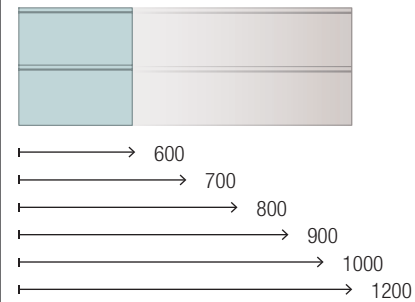

VERSÁTIL

Spirit

VERSÁTIL

Tiene la capacidad de adaptarse a cualquier entorno. La más completa y la que mayor variedad ofrece para poder realizar composiciones adaptables a cualquier espacio.

MUEBLE 2 CAJONES