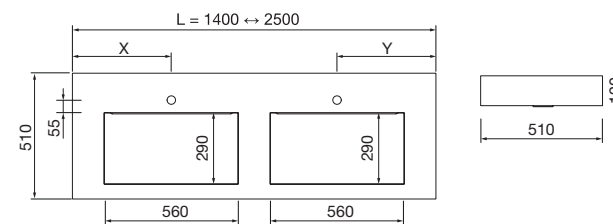

ENCIMERAS COMPAKT DE 2 POZAS INTEGRADAS (560) PROFUNDIDAD 510 MM

Descarga la hoja de pedido

2 Pozas		Bali	Roble África	Havana	Mármol blanco	Cemento	Piedra gris	€
		COD.	COD.	COD.	COD.	COD.	COD.	
	1400 - 1600	91187	83310	84118	83362	83414	83388	1476
	1601 - 1800	91188	83311	84119	83363	83415	83389	1601
	1801 - 2000	91189	83312	84120	83364	83416	83390	1841
	2001 - 2500	91190	83313	84121	83365	83417	83391	2080

NOTA: Encimeras especiales en longitud plazo de servicio 20 días laborables