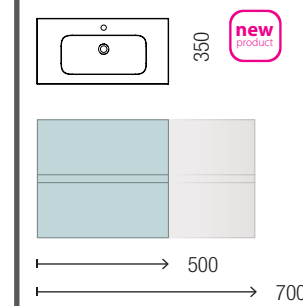

FUSSION LINE F-35