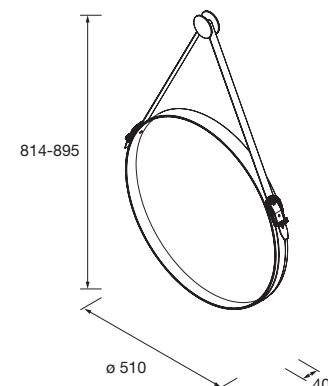

Espejo VINCI 500
horizontal vertical con marco
aluminio negro mate
500 x 1000 mm
25641 210 €
Espejo VINCI 600
horizontal vertical con marco
aluminio negro mate
600 x 800 mm
26425 192 €

Espejo BARBERO 50
negro
Ø 510 mm
24789 164 €