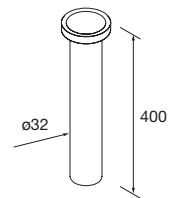

Tubo complemento Cromado de altura para cualquier sifón Ø32 x 400 mm
7787 22 €