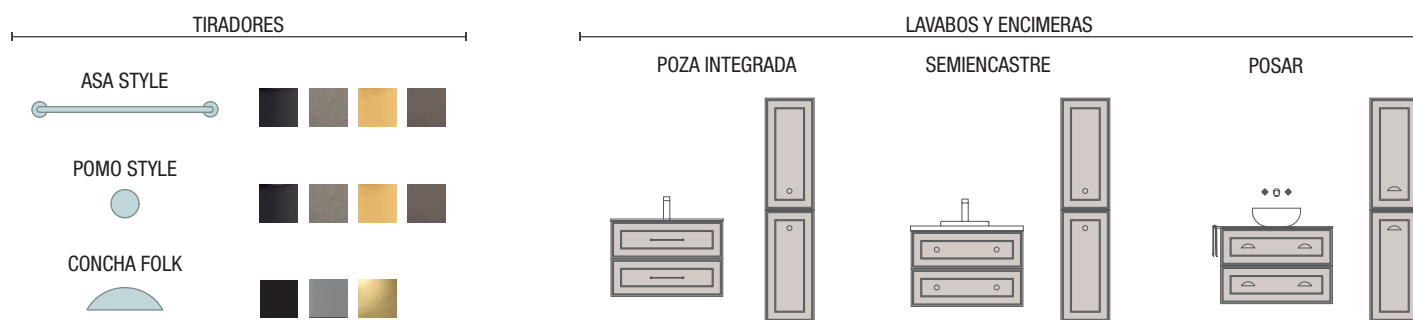

Abedul		
COD.		€
322	91485	54

CUBO ORGANIZADOR

Cubo organizador apilable para cajón de madera de abedul.

Abedul		
COD.		€
160	91486	36

NUEVO CLÁSICO

Renoir

NUEVO CLÁSICO

Los plafonados de esta familia son elegantes y peculiares. Recuerdan al mueble clásico de aires renovados por su diseño y acabados super mate. El resultado de esta mezcla es cuanto menos peculiar.

MUEBLE 2 CAJONES

Frentes de cajón premarcados para tiradores opcionales.

PILAR 2 PUERTAS

Puertas premarcadas para tiradores opcionales

CARACTERÍSTICAS

ACABADOS

COMPLEMENTA

Tirador no incluido en el mueble.