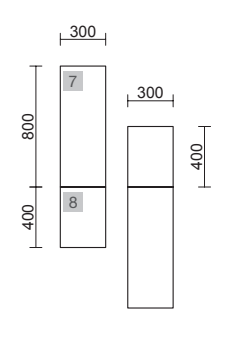

OPCIONALES		
COD.	DESCRIPCIÓN	€
5	97638 Espejo GLOBE 1000 Negro circular con luz led y sensor (20 W- 5700°K) IP44 Ø 1000 mm	429
6	16994 Sifón válvula abierta con desagüe Latón cromado	69

AUXILIARES		
COD.	DESCRIPCIÓN	€
7	96941 Módulo ALLIANCE 300 White cotton x 2 izquierdo / derecho 1 puerta apertura push 300 x 800 x 162 mm	396
8	96929 Módulo ALLIANCE 300 Black velvet x 2 izquierdo / derecho 1 puerta apertura push 300 x 400 x 162 mm	334