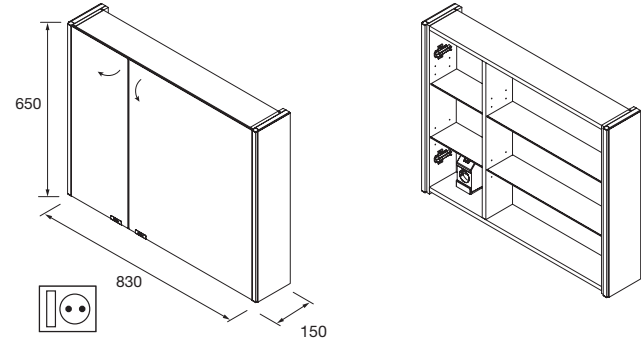

Armario ALLIANCE 900
3 puertas espejo doble con interruptor
y enchufe y luz led lateral, IP44
(21,5W)
930 x 650 x 150 mm
83164 796 €