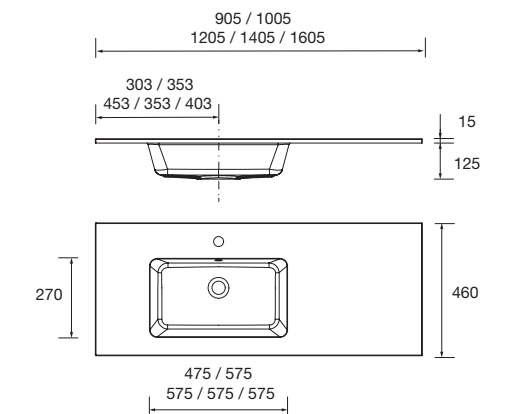

Lavabo VILNA 905 coqueta a la derecha
Mineralsolid mate

sin sifón ni desagüe clicker, para
mueble de 600
905 x 460 x 15 mm

97042 399 €

Lavabo VILNA 1005 coqueta a la
derecha Mineralsolid mate
sin sifón ni desagüe clicker, para
mueble de 700
1005 x 460 x 15 mm