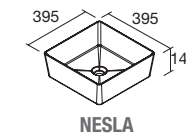

NESLA
Porcelana blanca

COD.	€
91490	179