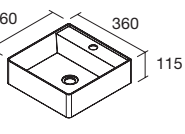

TALEA
Solid surface blanco mate

COD.	€
97649	252