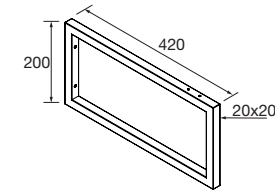

SOPORTE ENCIMERA TOALLERO

	Blanco	Negro	Cromo	€
420	COD. 89603	COD. 91492	COD. 91493	110