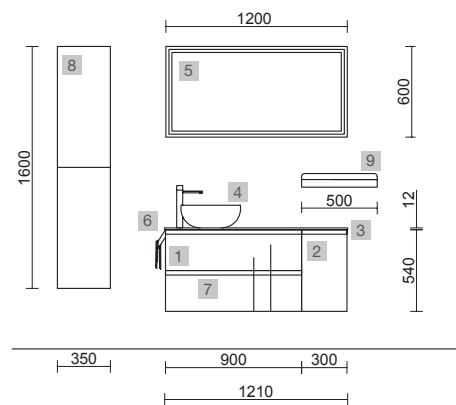

MAM 1200/D BLACK VELVET

COD.	DESCRIPCIÓN	€
COMPOSICIÓN 1200/D		
1	91032 Mueble suspendido MAM 900 Black velvet derecho, 2 cajones metálicos con freno 897 x 540 x 505 mm	1046
2	91034 Coqueta suspendida MAM 300 Black velvet derecha 1 puerta con freno 300 x 540 x 404 mm	222
3	83882 Encimera MAM 1200 derecha Solid surface blanco mate para lavabo de posar 1210 x 12 x 510 mm	439
4	26536 Lavabo de posar BOL Solid surface blanco mate sin sifón ni desagüe clicker Ø 390 x 140 mm	252
PRECIO TOTAL DEL CONJUNTO		1959
OPCIONALES		
5	91119 Espejo ROMA 1200 horizontal vertical con marco negro, luz led (10,8W-5700°K) IP 44 1200 x 600 mm	423
6	27042 Toallero sencillo JAZZ Negro fondo 35, 40, 45 y 50 235 x 125 x 68 mm	43
7	16994 Sifón válvula abierta con desagüe Latón cromado	69
AUXILIARES		
8	91035 Pilar suspendido ALLIANCE Black velvet izquierdo / derecho 2 puertas apertura push 350 x 1600 x 349 mm	415
9	82334 Repisa barandilla 500 Solid surface blanco mate 500 x 88 x 120 mm	160