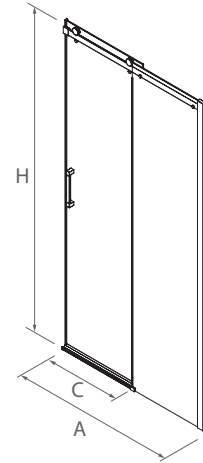

FRONTAL DUCHA

Stock	FRONTAL DUCHA						
	MEDIDAS (A)	ALTURA (H)	ACCESO (C)	ACABADO	Nº EMBALAJES	COD.	€
	Transparente						
	960 - 1000	1950	394	Plata brillo	1	22442	465
	1000 - 1040	1950	414	Plata brillo	1	22443	465
	1040 - 1080	1950	434	Plata brillo	1	22444	465
	1080 - 1120	1950	454	Plata brillo	1	22445	478
	1120 - 1160	1950	474	Plata brillo	1	22446	478
	1160 - 1200	1950	494	Plata brillo	1	22447	478
	1200 - 1240	1950	510	Plata brillo	1	22448	490
	1240 - 1280	1950	534	Plata brillo	1	22449	490
	1280 - 1320	1950	554	Plata brillo	1	22450	490
	1320 - 1360	1950	574	Plata brillo	1	22451	501
	1360 - 1400	1950	594	Plata brillo	1	22452	501
	1400 - 1440	1950	614	Plata brillo	1	22453	501
	1440 - 1480	1950	634	Plata brillo	1	22454	514
	1480 - 1520	1950	654	Plata brillo	1	22455	514
	1520 - 1560	1950	674	Plata brillo	1	22456	514
	1560 - 1600	1950	694	Plata brillo	1	22457	514