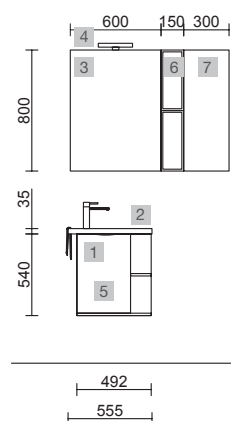

COD.	DESCRIPCIÓN	€
COMPOSICIÓN CON MUEBLE MARTHA		
1	26832 Mueble suspendido MARTHA 490 Alsacia 1 puerta con freno 492 x 540 x 220 mm	157
2	24785 Lavabo MARTHA 555 Solid surface blanco mate sin sifón ni desagüe clicker 555 x 35 x 225 mm	211
PRECIO TOTAL DEL CONJUNTO		368

OPCIONALES		
COD.	DESCRIPCIÓN	€
3	16908 Espejo SENA 600 horizontal vertical luna 5 mm 600 x 800 mm	87
4	21735 Aplique PANDORA 308 cromo brillo luz led (8 W- 5700°K) IP 44 sujeción multienganche 308 x 112 x 32 mm	72
5	16994 Sifón válvula abierta con desagüe Latón cromado	69

AUXILIARES		
COD.	DESCRIPCIÓN	€
6	22900 Módulo ALLIANCE 400 Carbón-TX x 2 horizontal vertical 1 hueco 400 x 150 x 162 mm	112
7	96940 Módulo ALLIANCE 300 Blanco brillo Izquierdo / derecho 1 puerta apertura push 300 x 800 x 162 mm	198