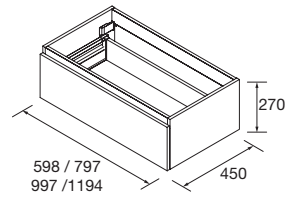

COQUETA SUSPENDIDA SPIRIT 1 CAJÓN SIN SALVASIFÓN

Coqueta suspendida de 1 cajón metálico extracción total sin salvasisfón, interiores Carbón-TX y cierre con freno.
Tirador no incluido, 3 acabados disponibles