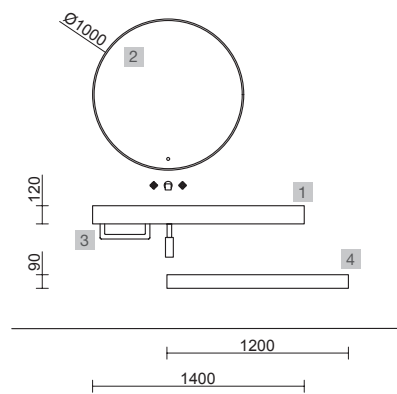

COMPAKT 1400 HAVANA

COD.	DESCRIPCIÓN	€
COMPOSICIÓN 1400 HAVANA		
1	83972 Encimera COMPAKT 46 Havana de 1201 hasta 1400 mm, con 1 poza integrada 1201 - 1400 x 460 x 120 mm	956
PRECIO TOTAL DEL CONJUNTO		956
OPCIONALES		
COD.	DESCRIPCIÓN	€
2	97638 Espejo GLOBE 1000 Negro circular con luz led y sensor (20 W- 5700°K) IP44 Ø 1000 mm	429
3	26195 Toallero COMPAKT Negro mate 330 x 100 mm	105
4	84080 Repisa COMPAKT 38 Havana de 1001 hasta 1200 mm 1001 - 1200 x 380 x 90 mm	683