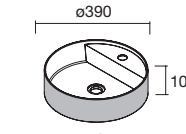

BICA
Solid surface Bicolor

COD.	€
97648	272