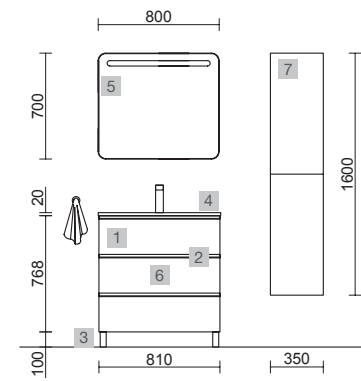

SPIRIT 800 ROBLE ÁFRICA

COD.	DESCRIPCIÓN	€	OPCIONALES	COD.	DESCRIPCIÓN	€
COMPOSICIÓN CON MUEBLE DE 800						
1	91016 Mueble SPIRIT 800 Roble áfrica 3 cajones metálicos con freno 797 x 768 x 450 mm	684	5	87860 Espejo APOLLO 800 Negro horizontal con luz led y repisa (10 W). IP 44 800 x 700 x 110 mm	385	
2	90993 Tirador SPIRIT 800 Negro soft x 3	57	6	26985 Sifón VINCI Negro mate con válvula clicker	113	
3	83425 Juego 4 patas Negro mate 100 mm	15	AUXILIARES			
4	26781 Lavabo CONSTANZA 810 Porcelana blanca sin sifón y desagüe clicker 810 x 20 x 460 mm	151				
PRECIO TOTAL DEL CONJUNTO 907						
COD.	DESCRIPCIÓN	€				
7	91073 Pilar suspendido ALLIANCE Roble áfrica izquierdo / derecho 2 puertas apertura push 350 x 1600 x 349 mm	415				