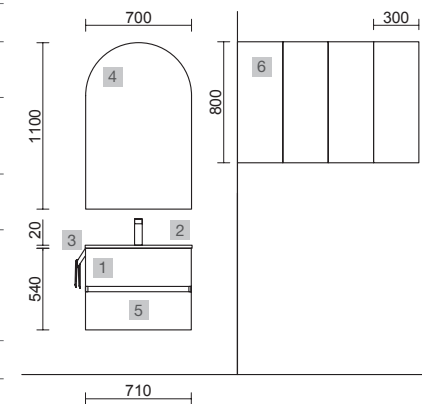

COD.	DESCRIPCIÓN	€
COMPOSICIÓN CON MUEBLE DE 700		
1	96717 Mueble suspendido FUSSION LINE 700 fondo 35 Black velvet 2 cajones con freno 697 x 540 x 350 mm	283
2	19324 Lavabo S35 710 extraplano Porcelana blanca sin sifón y desagüe clicker 710 x 20 x 360 mm	135
PRECIO TOTAL DEL CONJUNTO		418

OPCIONALES		
COD.	DESCRIPCIÓN	€
3	27042 Toallero sencillo JAZZ Negro fondo 35, 40, 45 y 50 235 x 125 x 68 mm	43
4	97644 Espejo EMILE 700 horizontal vertical con luz led (20 W- 5700ºK) IP44 700 x 1100 mm	407
5	26985 Sifón VINCI Negro mate con válvula clicker	113

AUXILIARES		
COD.	DESCRIPCIÓN	€
6	96942 Módulo ALLIANCE 300 Black velvet x 4 izquierdo / derecho 1 puerta apertura push 300 x 800 x 162 mm	792