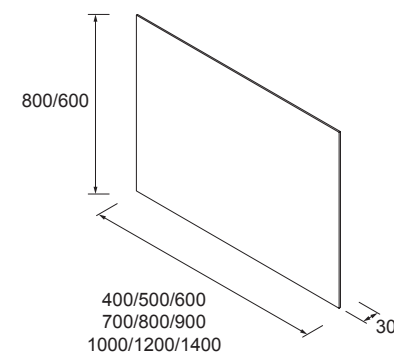

Espejo SENA 400 vertical luna 5 mm 400 x 800 mm 16906 82 €	Espejo SENA 900 horizontal vertical luna 5 mm 900 x 800 mm 16911 95 €	Espejo SENA 1200 horizontal luna 5 mm 1200 x 800 mm 87584 142 €
Espejo SENA 500 vertical luna 5 mm 500 x 800 mm 16907 84 €	Espejo SENA 1000 horizontal vertical luna 5 mm 1000 x 800 mm 16912 98 €	Espejo SENA 1400 horizontal vertical luna 5 mm 1400 x 600 mm 84861 144 €
Espejo SENA 600 horizontal vertical luna 5 mm 600 x 800 mm 16908 87 €	Espejo SENA 1200 horizontal vertical luna 5 mm 1200 x 600 mm 17893 138 €	Espejo SENA 1400 horizontal luna 5 mm 1400 x 800 mm 87585 149 €
Espejo SENA 700 horizontal vertical luna 5 mm 700 x 800 mm 16909 90 €		
Espejo SENA 800 horizontal vertical luna 5 mm 800 x 800 mm 16910 93 €