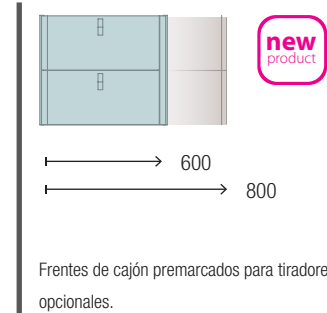

MUEBLE 2 CAJONES + 1 PUERTA

PILAR 2 PUERTAS

CARACTERÍSTICAS

ACABADOS

COMPLEMENTA

UNIIQ 600 BLANCO MATE

COD.	DESCRIPCIÓN	€	OPCIONALES
COMPOSICIÓN CON MUEBLE DE 600			
1	96593 Mueble suspendido UNIIQ 600 Blanco mate 2 cajones con freno 598 x 540 x 450 mm	379	
4	97641 Espejo LOUIS 600 horizontal vertical con luz led (30 W- 5700°K) IP44 600 x 900 mm	355	
2	24721 Tirador UNIIQ Cromo Juego de 2 unidades para Mueble/Pilar	15	
3	97058 Lavabo UNIIQ 600 Mineralsolid mate sin sifón ni desagüe clicker 605 x 15 x 460 mm	369	
PRECIO TOTAL DEL CONJUNTO		763	
AUXILIARES			
6	24692 Pilar suspendido UNIIQ Blanco mate izquierdo / derecho 2 puertas con freno 350 x 1500 x 350 mm	450	
7	24721 Tirador UNIIQ Cromo Juego de 2 unidades para Mueble/Pilar	15	