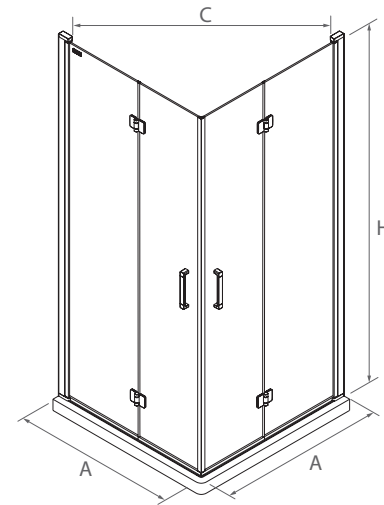

SERIE ODENSE

Angular

2 PUERTAS PLEGABLES

- Vidrio templado de seguridad de 6 mm.
- Acabado de vidrio templado estándar, transparente.
- Acabado de vidrio templado especial, transparente.
- Tratamiento anti-cal incluido.
- Color de la periferia, plata brillo.
- Sistema de apertura, puerta abatible 90°.
- Tipo de cierre, perfil magnético.
- Compensación, 40 mm frontal / 20 mm lateral fijo.
- Reversible.
- Asas incluidas.
- Fabricación estándar.
- Fabricación especial, lateral fijo
- Altura: 2050 mm.

FRONTAL DUCHA

Stock	FRONTAL DUCHA					
	MEDIDAS (A)	ALTURA (H)	ACCESO (C)	ACABADO	Nº EMBALAJES	Transparente COD. €
	670 - 690	2050	600	Plata brillo	1	26731 447
	770 - 790	2050	700	Plata brillo	1	26732 471
	870 - 890	2050	800	Plata brillo	1	26733 495
	970 - 990	2050	900	Plata brillo	1	26734 518

Combinaciones posibles para serie Odense Angular de dos frontales