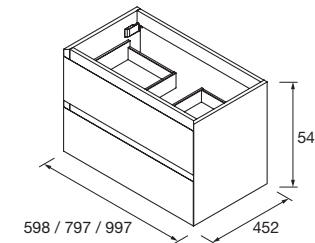

Pure	Real	Intense	
	COD.	COD.	COD.	€
600	91356	91357	91358	731
800	91359	91360	91361	838
1000	91362	91366	91367	946

MUEBLE SUSPENDIDO MOMENT 2 CAJONES

Mueble suspendido de 2 cajones de madera de extracción total con cierre amortiguado, capacidad de 40 kg.