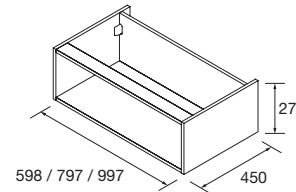

COQUETA SUSPENDIDA ALLIANCE 1 HUECO

Coqueta suspendida de 1 hueco en acabado Carb3n-TX. Combinable con series: Monterrey / Spirit

Carb3n-TX		
	COD.	€
600	22811	188
800	22815	216
1000	22819	255