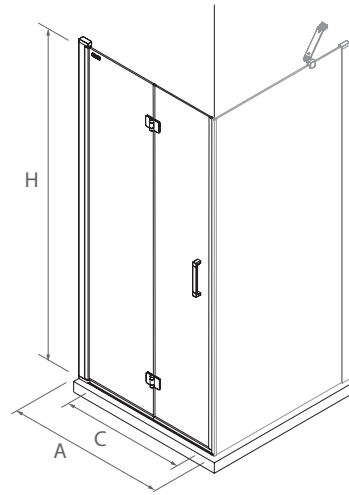

PUERTA ABATIBLE / PLEGABLE + FIJO EN LÍNEA

- Vidrio templado de seguridad de 6 mm.
- Acabado de vidrio templado estándar, transparente.
- Acabado de vidrio templado especial, transparente.
- Tratamiento anti-cal incluido.
- Color de la periferia, plata brillo.
- Sistema de apertura, puerta abatible 90°.
- Tipo de cierre, perfil magnético.
- Compensación, 40 mm frontal / 20 mm lateral fijo.
- Reversible.
- Asas incluidas.
- Fabricación estándar.
- Fabricación especial, lateral fijo
- Altura: 2050 mm.

FRONTAL DUCHA

Stock	FRONTAL DUCHA					
	MEDIDAS (A)	ALTURA (H)	ACCESO (C)	ACABADO	Nº EMBALAJES	COD. €
	670 - 690	2050	600	Plata brillo	1	26731 447
	770 - 790	2050	700	Plata brillo	1	26732 471
	870 - 890	2050	800	Plata brillo	1	26733 495
	970 - 990	2050	900	Plata brillo	1	26734 518

LATERALES FIJOS

Stock	LATERALES FIJOS					
	MEDIDAS (A)	ALTURA (H)	ACABADO	Nº EMBALAJES	COD.	€
	662 - 682	2050	Plata brillo	1	26736	282
	762 - 782	2050	Plata brillo	1	26737	294
	862 - 882	2050	Plata brillo	1	26738	305

OPCIONALES

Stock	OPCIONALES		
	COD.	DESCRIPCIÓN	€
	22437	Soporte a pared	35

LATERALES FIJOS ESPECIALES / para frontales de ducha

Bajo pedido	LATERALES FIJOS ESPECIALES / para frontales de ducha					
	MEDIDAS (A)	ALTURA (H)	ACABADO	Nº EMBALAJES	COD.	€
	< 600	1950	Plata brillo	1	93981	308
	601 - 800	1950	Plata brillo	1	93982	355
	801 - 1000	1950	Plata brillo	1	93983	448
	1001 - 1200	1950	Plata brillo	1	93984	499

* Consulte plazo de entrega a su distribuidor habitual.