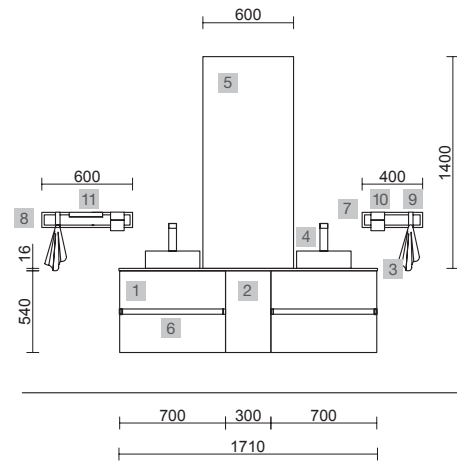

FUSSION LINE 1700 ROBLE ÁFRICA

COD.	DESCRIPCIÓN	€
COMPOSICIÓN 1700 ROBLE ÁFRICA		
1	91056 Mueble suspendido FUSSION LINE 700 Roble África x 2 2 cajones con uñero y freno 697 x 540 x 450 mm	600
2	97017 Coqueta suspendida ALLIANCE 300 Roble África izquierdo / derecho 1 puerta apertura push 300 x 540 x 450 mm	219
3	97427 Encimera a medida Black velvet de 1401 hasta 1800 para mueble y coqueta, con o sin mecanizado 1401 - 1800 x 16 x 460 mm	414
4	97652 Lavabo de posar TALEA Solid surface Bicolor x 2 sin sifón ni desagüe clicker 360 x 115 x 360 mm	544
PRECIO TOTAL DEL CONJUNTO		1777
OPCIONALES		
COD.	DESCRIPCIÓN	€
5	91115 Espejo REFLEXO 1400 horizontal vertical luz led (10,8 W- 4200°K) IP 44 1400 x 600 mm	434
6	16994 Sifón válvula abierta con desagüe Latón cromado x 2	138
AUXILIARES		
COD.	DESCRIPCIÓN	€
7	97674 Frontal metálico LLOYD Negro mate 400 x 100 x 29 mm	129
8	97675 Frontal metálico LLOYD Negro mate 600 x 100 x 29 mm	139
9	97665 Percha LLOYD Negro mate x 2 para muebles y estructuras Lloyd 30 x 124 x 50 mm	76
10	97670 Cesta LLOYD Negro mate x 2 para muebles y estructuras Lloyd 90 x 124 x 100 mm	170
11	97666 Repisa LLOYD Negro mate para muebles y estructuras Lloyd 220 x 32 x 112 mm	75