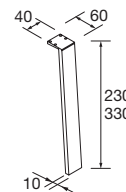

Blanco	Negro mate	Cromo brillo	€
COD.	COD.	COD.	
83817	83425	83819	15

JUEGO 2 PATAS UNIQ 230 / 330

Juego de 2 patas opcionales metálicas para mueble en 3 acabados disponibles, altura 230/330mm.

	Blanco	Negro	Cromo	€
	COD.	COD.	COD.	
230	24716	24717	24718	24
330	24713	24714	24715	31