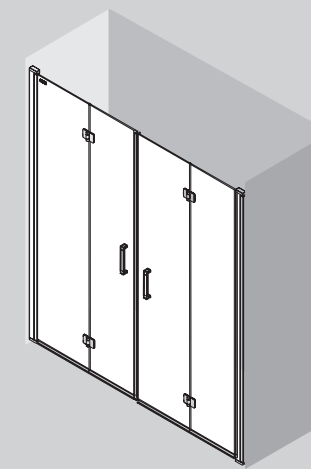

FRONTAL 2 PUERTAS 2 FIJOS

Ultra-Protect

Tratamiento antical incluido.