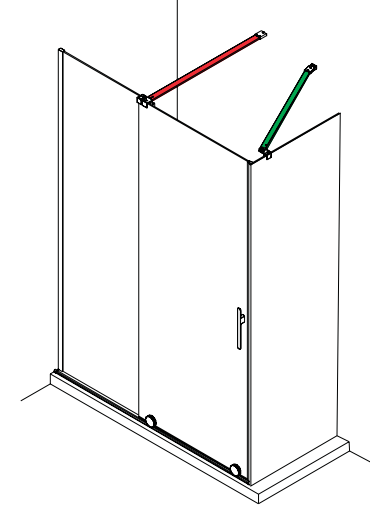

■ Tensores necesarios

■ Tensores incluidos

Mampara angular (pag 456) compuesto por un frontal, con tensor frontal, con lateral fijo y kit magnético angular.

● 82253