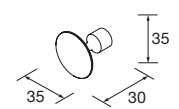

POMO STYLE

Pomo Style para mueble y pilar

Black matt	Brass	Gold	Silver	€	
COD.	COD.	COD.	COD.		
35	91331	91330	91328	91329	17