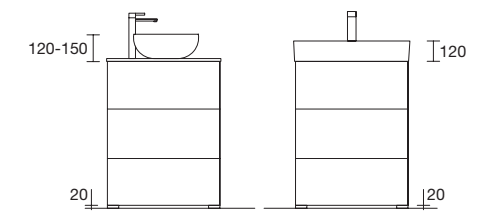

JUEGO 2 PATAS CROMO

Juego de 2 patas cromadas altura 330.
30 x 30 x 330 mm

Cromo

COD.	€
23899	25

JUEGO 4 PATAS 40 MM

Juego de 4 patas necesarias para mueble de 3 cajones, en 3 acabados disponibles, altura de 100 mm.