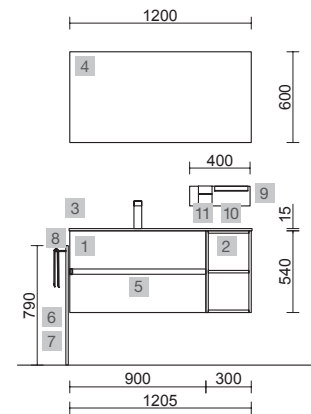

FUSSION LINE 1200/D WHITE COTTON

COD.	DESCRIPCIÓN	€
COMPOSICIÓN 1200/D WHITE COTTON		
1	96375 Mueble suspendido FUSSION LINE 900 White cotton 2 cajones con uñero y freno 897 x 540 x 450 mm	337
2	96979 Coqueta suspendida ALLIANCE 300 Natural 2 huecos 300 x 540 x 434 mm	120
3	97048 Lavabo VILNA 1205 coqueta a la derecha Mineralsolid mate sin sifón ni desagüe clicker, para mueble de 900 1205 x 460 x 15 mm	449
PRECIO TOTAL DEL CONJUNTO		906
OPCIONALES		
COD.	DESCRIPCIÓN	€
4	20742 Espejo REFLEXO 1200 horizontal vertical luz led (17,28 W- 4200°K) IP 44 1200 x 600 mm	367
5	13663 Sifón con desagüe clicker Latón cromado	69
AUXILIARES		
COD.	DESCRIPCIÓN	€
6	97717 Estructura metálica LLOYD ALTA Blanco mate para mueble y encimera Kompakt 345 x 16 x 790 mm	195
7	97708 Acople LLOYD Blanco mate x 2 para mueble 311 x 15 x 30 mm	90
8	97657 Toallero LLOYD Blanco mate para muebles y estructuras Lloyd 340 x 95 x 32 mm	85
9	97680 Frontal madera LLOYD Natural 400 x 130 x 29 mm	39
10	97659 Repisa LLOYD Blanco mate para muebles y estructuras Lloyd 220 x 32 x 112 mm	75
11	97663 Cesta LLOYD Blanco mate para muebles y estructuras Lloyd 90 x 124 x 100 mm	85