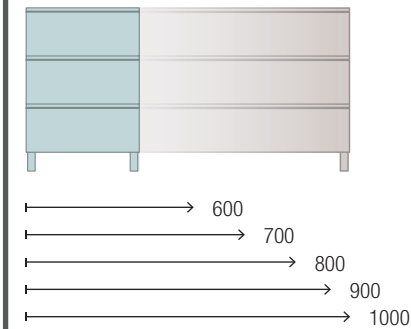

MUEBLE 3 CAJONES