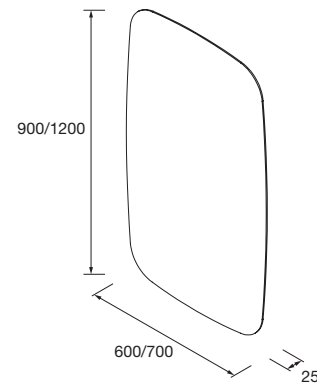

Espejo LOUIS 600
horizontal vertical con luz led (30 W-5700°K) IP44
600 x 900 mm
97641 355 €

Espejo LOUIS 700
horizontal vertical con luz led (30 W-5700°K) IP44
700 x 1200 mm
97642 449 €

Espejo EMILE 500
horizontal vertical con luz led (20 W-5700°K) IP44
500 x 1300 mm
97643 367 €

Espejo EMILE 700
horizontal vertical con luz led (20 W-5700°K) IP44
700 x 1100 mm
97644 407 €

Espejo GLOBE 600 Dorado
circular con luz led y sensor (12 W-5700°K) IP44
Ø 600 mm
97618 342 €

Espejo GLOBE 800 Dorado
circular con luz led y sensor (10 W-5700°K) IP44
Ø 800 mm
97636 367 €

Espejo GLOBE 1000 Dorado
circular con luz led y sensor (20 W-5700°K) IP44
Ø 1000 mm
97639 429 €

Espejo GLOBE 600 Blanco
circular con luz led y sensor (12 W-5700°K) IP44
Ø 600 mm
97604 342 €

Espejo GLOBE 800 Blanco
circular con luz led y sensor (10 W-5700°K) IP44
Ø 800 mm
97634 367 €

Espejo GLOBE 1000 Blanco
circular con luz led y sensor (20 W-5700°K) IP44
Ø 1000 mm
97637 429 €

Espejo GLOBE 600 Negro
circular con luz led y sensor (12 W-5700°K) IP44
Ø 600 mm
97614 342 €

Espejo GLOBE 800 Negro
circular con luz led y sensor (10 W-5700°K) IP44
Ø 800 mm
97635 367 €

Espejo GLOBE 1000 Negro
circular con luz led y sensor (20 W-5700°K) IP44
Ø 1000 mm
97638 429 €