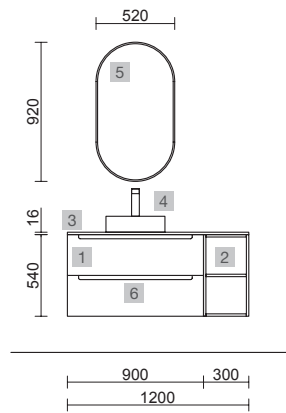

MONTERREY 1200/D BLUE FOG

COD.	DESCRIPCIÓN	€
COMPOSICIÓN 1200/D BLUE FOG		
1	96491 Mueble suspendido MONTERREY 900 Blue fog 2 cajones metálicos con freno 897 x 540 x 450 mm	647
2	96979 Coqueta suspendida ALLIANCE 300 Natural 2 huecos 300 x 540 x 434 mm	120
3	22975 Encimera Natural para mueble y coqueta, sin mecanizado 1200 x 16 x 460 mm	148
4	97647 Lavabo de posar BICA Solid surface blanco mate sin sifón ni desagüe clicker Ø 390 x 105 mm	252
PRECIO TOTAL DEL CONJUNTO		1167
OPCIONALES		
COD.	DESCRIPCIÓN	€
5	87864 Espejo OLIMPIA 920 Blue fog vertical con luz led (20 W- 5700°K). IP44 920 x 520 x 30 mm	330
6	16994 Sifón válvula abierta con desagüe Latón cromado	69