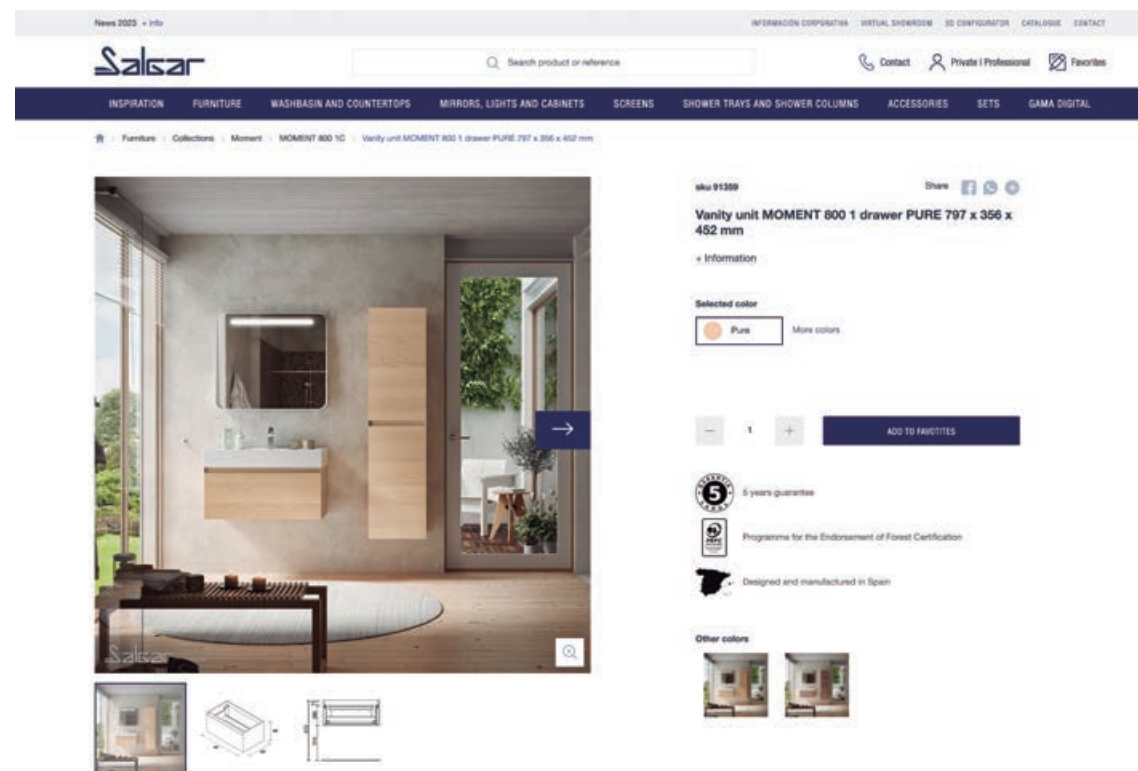

Portal web profesional

Tus compras en un solo click

Ventajas:

1) Realiza tus pedidos en cualquier momento.
2) Descarga y consulta tus facturas y pedidos.
3) Haz seguimiento de tus pedidos.
4) Infórmate del stock de nuestros productos.
5) Visualiza tus precios.
6) Realiza un presupuesto.