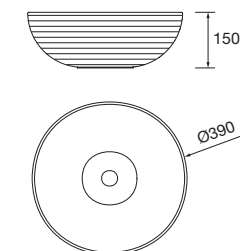

TALADRO PARA GRIFO

CON GRIFO EN ENCIMERA

CON GRIFO A PARED

TOALLERO OPCIONAL

TOALLERO A LA DERECHA

TOALLERO A LA IZQUIERDA

Lavabo de posar ULTRAFINO SEDUCTION Porcelana blanca
sin sifón ni desagüe
Ø 390 x 150 mm
21854 202 €