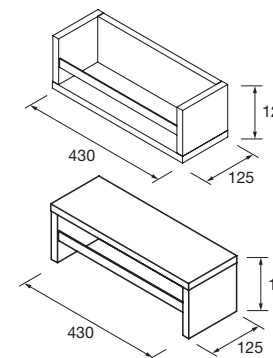

REPISA TOALLERO MOMENT

Repisa toallero reversible. Se sirve montado

	Pure	Real	Intense	
	COD.	COD.	COD.	€
430	91465	91466	91467	211