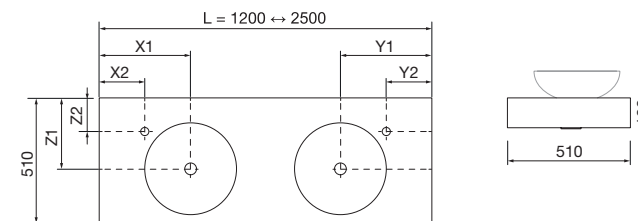

ENCIMERAS COMPAKT CON LAVABO DE POSAR PROFUNDIDAD 510 MM, 2 POZAS

Descarga la hoja de pedido

2 Pozas		Bali	Roble África	Havana	Mármol blanco	Cemento	Piedra gris	€
		COD.	COD.	COD.	COD.	COD.	COD.	
	1201 - 1400	91212	26066	84072	26093	26121	26106	951
	1401 - 1600	91213	26067	84073	26094	26122	26107	1071
	1601 - 1800	91215	26068	84074	26095	26123	26108	1191
	1801 - 2000	91216	26069	84075	26096	26124	26109	1310
	2001 - 2500	91217	26070	84076	26097	26125	26110	1670

NOTA: Encimeras especiales en longitud plazo de servicio 20 días laborables