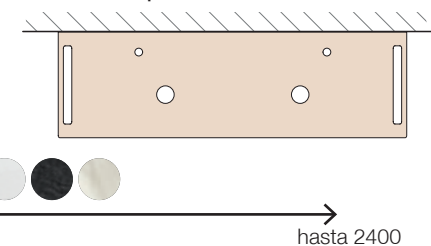

Si lo prefieres también puedes poner un lavabo de posar: