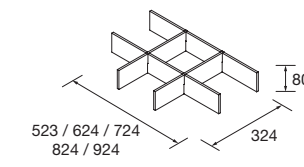

SEPARADORES DE CAJÓN

Separadores para interior cajón madera Carbón-TX

Carbón-TX		
COD.		€
523	22058	55
624	22059	59
724	22060	62
824	22061	70
924	22062	75