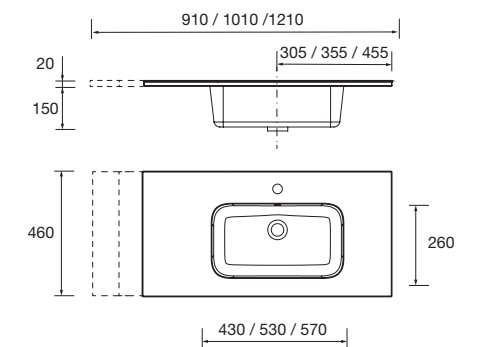

sin sifón ni desagüe clicker, para mueble de 600

97061 209 €

sin sifón ni desagüe clicker, para mueble de 700

97063 259 €

sin sifón ni desagüe clicker, para mueble de 900

97066 462 €

Lavabo CONSTANZA 900 coqueta a la izquierda Porcelana blanca