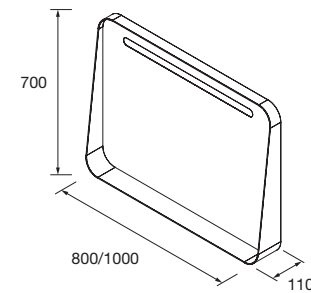

Espejo APOLO 800 Dorado
horizontal con luz led y repisa (10 W- 5700°K). IP 44
800 x 700 x 110 mm
87856 385 €

Espejo APOLO 1000 Dorado
horizontal con luz led y repisa (12 W- 5700°K). IP 44
1000 x 700 x 110 mm
87857 440 €

Espejo APOLO 800 Blanco
horizontal con luz led y repisa (10 W- 5700°K). IP 44
800 x 700 x 110 mm
87858 385 €

Espejo APOLO 1000 Blanco
horizontal con luz led y repisa (12 W- 5700°K). IP 44
1000 x 700 x 110 mm
87859 440 €

Espejo APOLO 800 Negro
horizontal con luz led y repisa (10 W). IP 44
800 x 700 x 110 mm
87860 385 €

Espejo APOLO 1000 Negro
horizontal con luz led y repisa (12 W- 5700°K). IP 44
1000 x 700 x 110 mm
87861 440 €

Espejo CHICAGO II 800
horizontal vertical con luz led, sensor y antivaho (30 W- 5700°K). IP44
800 x 600 mm
87853 446 €

Espejo CHICAGO II 1000
horizontal vertical con luz led, sensor y antivaho (30 W- 5700°K). IP44
1000 x 600 mm
87854 479 €

Espejo CHICAGO II 1200
horizontal vertical con luz led, sensor y antivaho (40 W- 5700°K). IP44
1200 x 600 mm
87855 524 €

Espejo MOON 600
circular con luz led (4,8 W- 4000°K.)
IP44
Ø 600 mm
91120 285 €

Espejo MOON 800
circular con luz led (4,8 W- 4000°K.)
IP44
Ø 800 mm
83963 316 €

Espejo MOON 1000
circular con luz led (4,8 W- 4000°K.)
IP44
Ø 1000 mm
83964 352 €

Espejo SUNRISE 800
circular con repisa luz led (4,8 W- 4000°K.) IP 44
Ø 800 mm
86287 220 €

Espejo SUNRISE 1000
circular con luz led (4,8 W- 4000°K.)
IP 44
Ø 1000 mm
86289 252 €

Repisa SUNRISE 800 Blanco
800 x 80 x 126 mm
86288 154 €

Repisa SUNRISE 1000 Blanco
1000 x 80 x 126 mm
86290 188 €

Repisa SUNRISE 800 Negro mate
800 x 80 x 126 mm
91113 154 €

Repisa SUNRISE 1000 Negro mate
1000 x 80 x 126 mm
91114 188 €