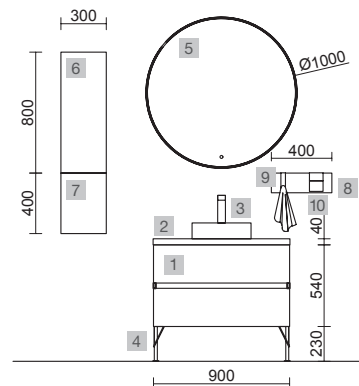

AUXILIARES

COD.	DESCRIPCIÓN	€
6	96942 Módulo ALLIANCE 300 Black velvet izquierdo / derecho 1 puerta apertura push 300 x 800 x 162 mm	198
7	96932 Módulo ALLIANCE 300 Roble África izquierdo / derecho 1 puerta apertura push 300 x 400 x 162 mm	167
8	97684 Frontal madera LLOYD Roble África 400 x 130 x 29 mm	39
9	97665 Percha LLOYD Negro mate para muebles y estructuras Lloyd 30 x 124 x 50 mm	38
10	97670 Cesta LLOYD Negro mate para muebles y estructuras Lloyd 90 x 124 x 100 mm	85

COD.	DESCRIPCIÓN	€
COMPOSICIÓN CON MUEBLE DE 900		
1	96388 Mueble suspendido FUSSION LINE 900 Black velvet 2 cajones con uñero y freno 897 x 540 x 450 mm	337
2	97448 Encimera Roble África para mueble y coqueta, sin mecanizado 900 x 40 x 460 mm	260
3	97648 Lavabo de posar BICA Solid surface Bicolor sin sifón ni desagüe clicker Ø 390 x 105 mm	272
4	84129 Juego 2 patas DEVA Negro 230 mm	51
PRECIO TOTAL DEL CONJUNTO		920