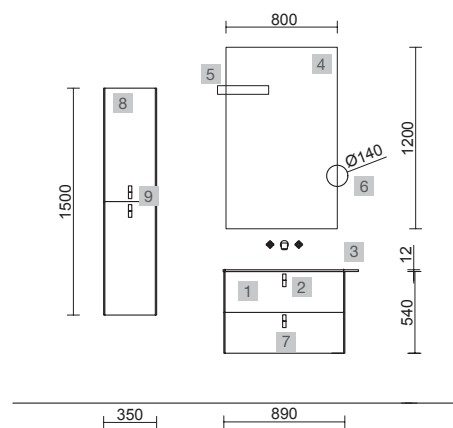

COD.	DESCRIPCIÓN	€
COMPOSICIÓN CON MUEBLE DE 800		
1	96636 Mueble suspendido UNIIQ 800 Humo 2 cajones con freno 797 x 540 x 450 mm	489
2	24719 Tirador UNIIQ Blanco Juego de 2 unidades para Mueble/Pilar	15
3	96788 Lavabo UNIIQ 890 Solid surface blanco mate grifo opcional, toallero opcional, sin sifón ni desagüe clicker 890 x 12 x 460 mm	479
PRECIO TOTAL DEL CONJUNTO		983

OPCIONALES		
COD.	DESCRIPCIÓN	€
4	87584 Espejo SENA 1200 horizontal luna 5 mm 1200 x 800 mm	142
5	97640 Aplique JUDI (5 W- 5700%)	49
6	24569 Espejo Aumento (x3) con fijación a Luna Multiposición Ø140 mm	60
7	16994 Sifón válvula abierta con desagüe Latón cromado	69

AUXILIARES		
COD.	DESCRIPCIÓN	€
8	24698 Pilar suspendido UNIIQ Humo izquierdo / derecho 2 puertas con freno 350 x 1500 x 350 mm	540
9	24719 Tirador UNIIQ Blanco Juego de 2 unidades para Mueble/Pilar	15