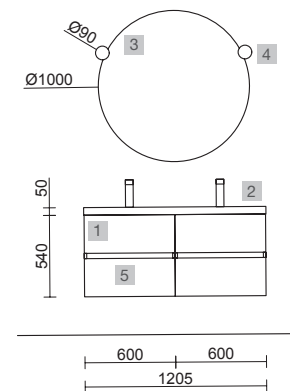

COD.	DESCRIPCIÓN	€	OPCIONALES	€	
COMPOSICIÓN 1200					
1	23315 Mueble suspendido FUSSION LINE 600 Natural x 2 2 cajones con uñero y freno 598 x 540 x 450 mm	566	3	91132 Espejo OASIS 1000 circular Ø 1000 mm	128
2	20753 Lavabo TOSCANA 1205 doble Carga mineral blanca sin sifón ni desagüe clicker 1205 x 50 x 460 mm	395	4	91238 Aplique GILDA 90 x 2 (5 W- 4000°K) IP44 Ø 90 mm	104
	PRECIO TOTAL DEL CONJUNTO	961	5	13663 Sifón con desagüe clicker Latón cromado x 2	138