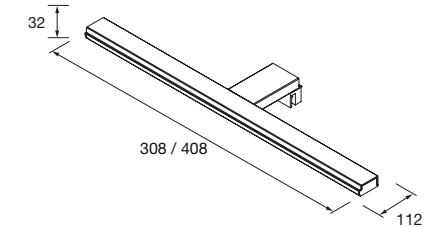

Aplique PANDORA 308
 negro luz led (8 W- 5700°K) IP 44
 sujeción multienganche
 308 x 112 x 32 mm
97177 72 €
Aplique PANDORA 458
 negro luz led (1x10 W- 5700°K) IP 44
 sujeción multienganche
 458 x 112 x 32 mm
97178 96 €
Aplique PANDORA 608
 negro luz led (1x12 W- 5700°K) IP 44
 sujeción multienganche
 608 x 112 x 32 mm
97179 117 €