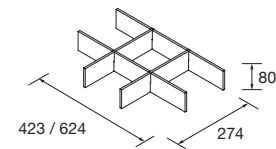

MUEBLE SUSPENDIDO FUSION LINE 2 CAJONES FONDO 400 MM

Mueble suspendido de 2 cajones de madera en acabado Carbón-TX, con guías de extracción Plus y cierre amortiguado.

	Blanco brillo	White cotton	Black velvet	Natural	Roble África	Pino bahía	Alsacia	€
	COD.	COD.	COD.	COD.	COD.	COD.	COD.	
500	96677	96678	96679	96680	96681	96682	96685	278
700	96688	96689	96694	96695	96696	96697	96698	288

ORGANIZADOR DE CAJÓN 40

Organizador / Separador para cajón inferior de madera

Carbón-TX		
COD.		€
500	22077	50
700	98173	58

Lavabos 40 (Porcelana blanca)

510/C		710/C	
COD.	€	COD.	€
21564	125	97070	143

MUEBLE SUSPENDIDO FUSION LINE 2 CAJONES FONDO 350 MM

Mueble suspendido de 2 cajones de madera en acabado Carbón-TX, con guías de cierre amortiguado.

	Blanco brillo	White cotton	Black velvet	Natural	Roble África	Pino bahía	Alsacia	€
	COD.	COD.	COD.	COD.	COD.	COD.	COD.	
500	96703	96704	96705	96706	96707	96713	96714	272
700	96715	96716	96717	96718	96719	96720	96721	283

ORGANIZADOR DE CAJÓN 35

Organizador / separador para cajón inferior de madera.

Carbón-TX		
COD.		€
500	22077	50
700	98173	58

Lavabos 35 (Porcelana blanca)

510/C		710/C	
COD.	€	COD.	€
97069	119	19324	135

MARTHA

MUEBLES SUSPENDIDO PUERTA Y HUECOS

Mueble suspendido puerta con bisagra con freno. Tirador acabado anodizado brillo. Mueble reversible

	Roble África	Alsacia	€
	COD.	COD.	
490	96722	26832	157

LAVABO MARTHA (Solid surface)

555	
COD.	€
24785	211