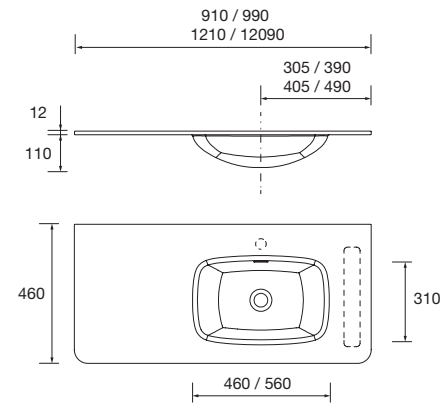

Lavabo UNIQ 990 Solid surface blanco mate
grifo opcional, toallero opcional, sin sifón ni desagüe clicker
990 x 12 x 460 mm
96789 489 €

Lavabo UNIQ 1290 Solid surface blanco mate
grifo opcional, toallero opcional, sin sifón ni desagüe clicker
1290 x 12 x 460 mm
97377 549 €