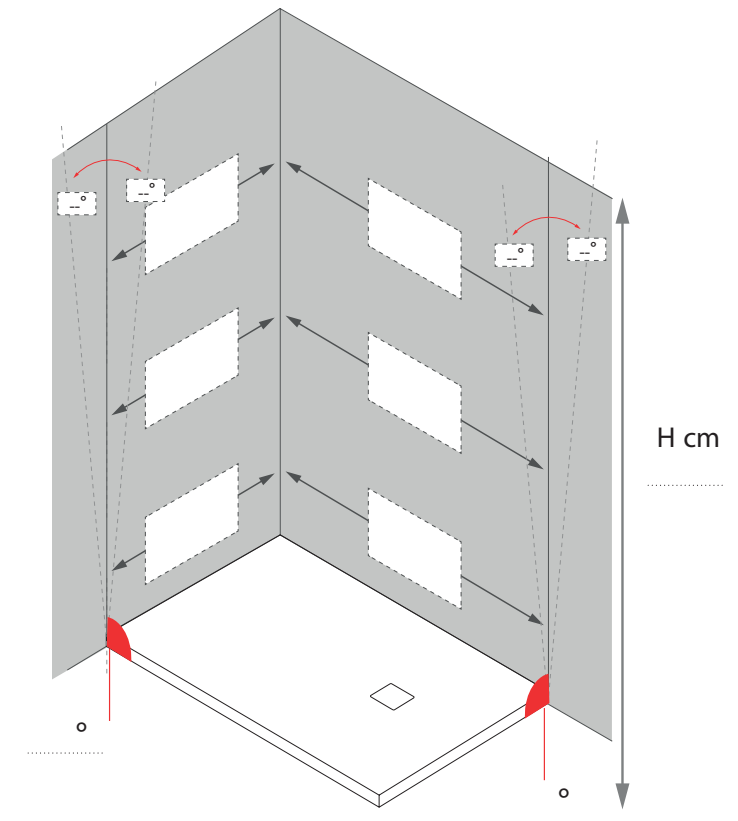

PARA MAMPARAS ANGULARES

- ¿Plato sobre suelo o de obra/ras de suelo?
- Se miden en cualquier caso los dos lados desde la pared al borde del plato.
- En los casos de plato sobre suelo, la mampara siempre es algo más pequeña que la dimensión total del plato. Ej: Helsinki, cod. 22465, medidas nominales de plato 700x900, medidas de la mampara 675-695 y 875-895mm.

En los casos de plato de obra o a ras de suelo, la mampara, por estética nada más, debe caer en la junta del plato y el suelo. Debemos medir las dos medidas hasta esas juntas y ver si la mampara ajusta a las mismas