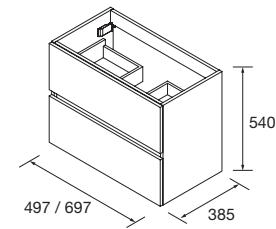

MUEBLE SUSPENDIDO FUSION LINE 2 CAJONES FONDO 400 MM

Mueble suspendido de 2 cajones de madera en acabado Carbón-TX, con guías de extracción Plus y cierre amortiguado.

	Blanco brillo	White cotton	Black velvet	Natural	Roble África	Pino bahía	Alsacia	€
	COD.	COD.	COD.	COD.	COD.	COD.	COD.	
500	96677	96678	96679	96680	96681	96682	96685	278
700	96688	96689	96694	96695	96696	96697	96698	288

ORGANIZADOR DE CAJÓN 40

Organizador / Separador para cajón inferior de madera

Carbón-TX		
COD.		€
500	22077	50
700	98173	58

Lavabos 40 (Porcelana blanca)

510/C		710/C	
COD.	€	COD.	€
21564	125	97070	143

MUEBLE SUSPENDIDO FUSION LINE 2 CAJONES FONDO 350 MM

Mueble suspendido de 2 cajones de madera en acabado Carbón-TX, con guías de cierre amortiguado.

	Blanco brillo	White cotton	Black velvet	Natural	Roble África	Pino bahía	Alsacia	€
	COD.	COD.	COD.	COD.	COD.	COD.	COD.	
500	96703	96704	96705	96706	96707	96713	96714	272
700	96715	96716	96717	96718	96719	96720	96721	283

ORGANIZADOR DE CAJÓN 35

Organizador / separador para cajón inferior de madera.

Carbón-TX		
COD.		€
500	22077	50
700	98173	58

Lavabos 35 (Porcelana blanca)

510/C		710/C	
COD.	€	COD.	€
97069	119	19324	135

MARTHA

MUEBLES SUSPENDIDO PUERTA Y HUECOS

Mueble suspendido puerta con bisagra con freno. Tirador acabado anodizado brillo. Mueble reversible

	Roble África	Alsacia	€
	COD.	COD.	
490	96722	26832	157

LAVABO MARTHA (Solid surface)

555	
COD.	€
24785	211