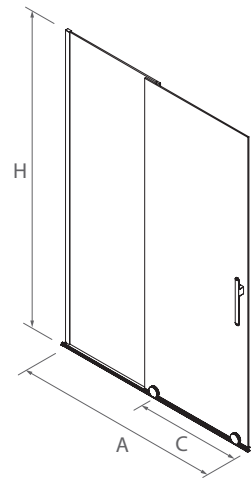

SERIE REIKIAVIK
Frontal entre paredes

CORREDERA 1 PUERTA / 1 FIJO

- Vidrio templado de seguridad de 8 mm.
- Acabado de vidrio templado estándar, transparente.
- Tratamiento anti-cal incluido.
- Color de la perfilera, plata brillo.
- Sistema de apertura, puerta corredera.
- Compensación, 15 mm.
- Reversible.
- Asas incluidas.
- Fabricación estándar.
- Altura: 2000 mm.
- Cruce fijo / corredera 80 mm.