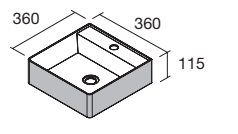

TALEA
Solid surface Bicolor

COD.	€
97652	272