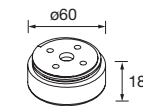

Juego de 2 patas opcionales de madera para mueble en 3 acabados disponibles, altura 230/330mm.

	Blanco	Negro	Pino	€
	COD.	COD.	COD.	
230	84141	84142	84143	25
330	84138	84139	84140	30

JUEGO 4 PATAS Ø 60 MM