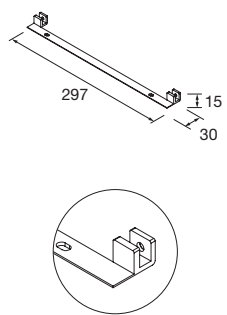

Blanco mate	Negro mate	
	COD.	COD.	€
310	97709	97711	55