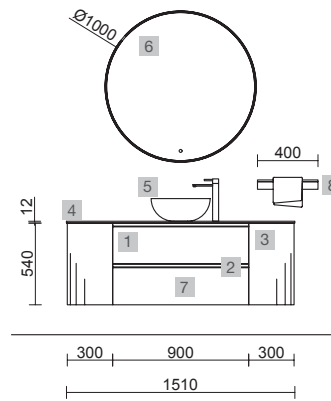

COD.	DESCRIPCIÓN	€
COMPOSICIÓN 1500 WHITE COTTON		
1	96403 Mueble suspendido SPiRiT 900 White cotton 2 cajones metálicos con freno 897 x 540 x 450 mm	547
2	90995 Tirador SPiRiT 900 Blanco soft x 2	46
3	97026 Coqueta suspendida ALLIANCE 300 White cotton x 2 izquierda / derecha 1 puerta curva apertura push 300 x 540 x 450 mm	778
4	97515 Encimera Mármol blanco de 1401 hasta 1800 para mueble y coqueta, con o sin mecanizado 1401 - 1800 x 12 x 460 mm	589
5	24555 Lavabo de posar ALTIRO Porcelana blanca mate sin sifón ni desagüe Ø 390 x 140 mm	230
PRECIO TOTAL DEL CONJUNTO		2190

OPCIONALES		
COD.	DESCRIPCIÓN	€
6	97639 Espejo GLOBE 1000 Dorado circular con luz led y sensor (20 W- 5700°K) IP44 Ø 1000 mm	429
7	16994 Sifón válvula abierta con desagüe Latón cromado	69

AUXILIARES		
COD.	DESCRIPCIÓN	€
8	26126 Repisa toallero 400 Solid surface blanco mate 400 x 60 x 120 mm	78